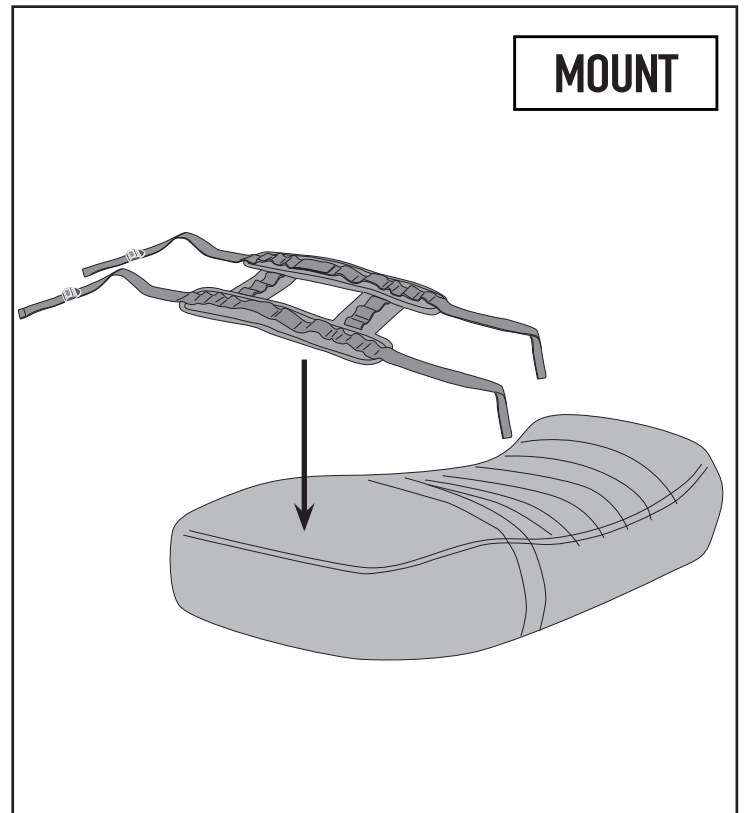

CRM105

Fascia da sella per il montaggio delle borse laterali CRM102 e CRM106 - Saddle strap to fasten the CRM102 and CRM106 side bags
Sattelband zur Montage der Seitentasche CRM102 und CRM106 - Sangle de selle pour monter la sacoche cavalière CRM102 et CRM106
Banda de sillín para montar la alforja CRM102 y CRM106 - Faixa para banco para a montagem da bolsa lateral CRM102 e CRM106