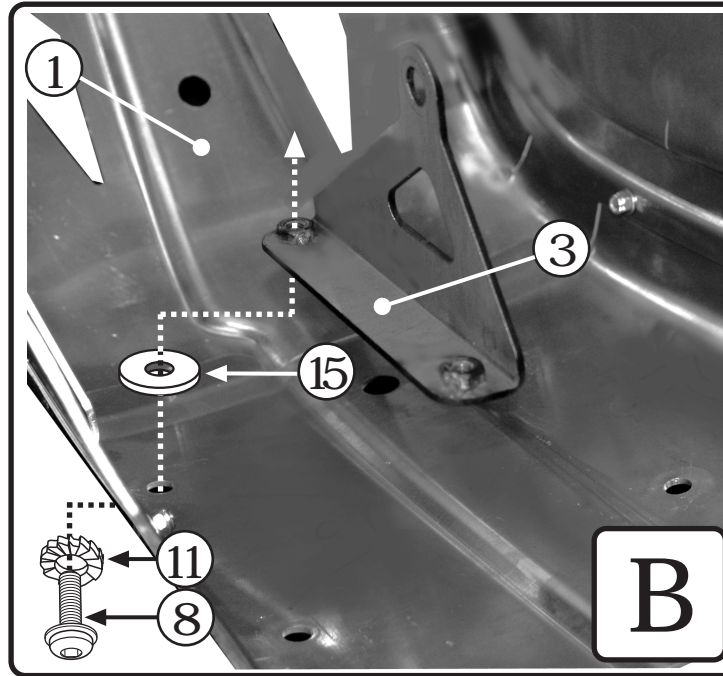

PARACOPPA SPECIFICO - OIL CARTER PROTECTION
SABOT MOTEUR SPECIFIQUE - SPEZIFISCHER MOTORSCHULTZ - CUBRE CARTER ESPECIFICO

SUZUKI DL650 V-STROM L2

2011 - 2012

ISTRUZIONI DI MONTAGGIO - MOUNTING INSTRUCTIONS
INSTRUCCIONES DE MONTAJE - BAUANLEITUNG - INSTRUCCIONES DE MONTAJE

15
O-RING

RONDELLA IN GOMMA
RUBBER WASHER
RONDELLE EN CAOUTCHOUC
GUMMI SCHEIBE
ARANDELA DE GOMA

Q.TY n.4

16
Z268

GOMMINO
FAIRLEADER
CHAUMARD
GUMMI
GOMA

Q.TY n.2