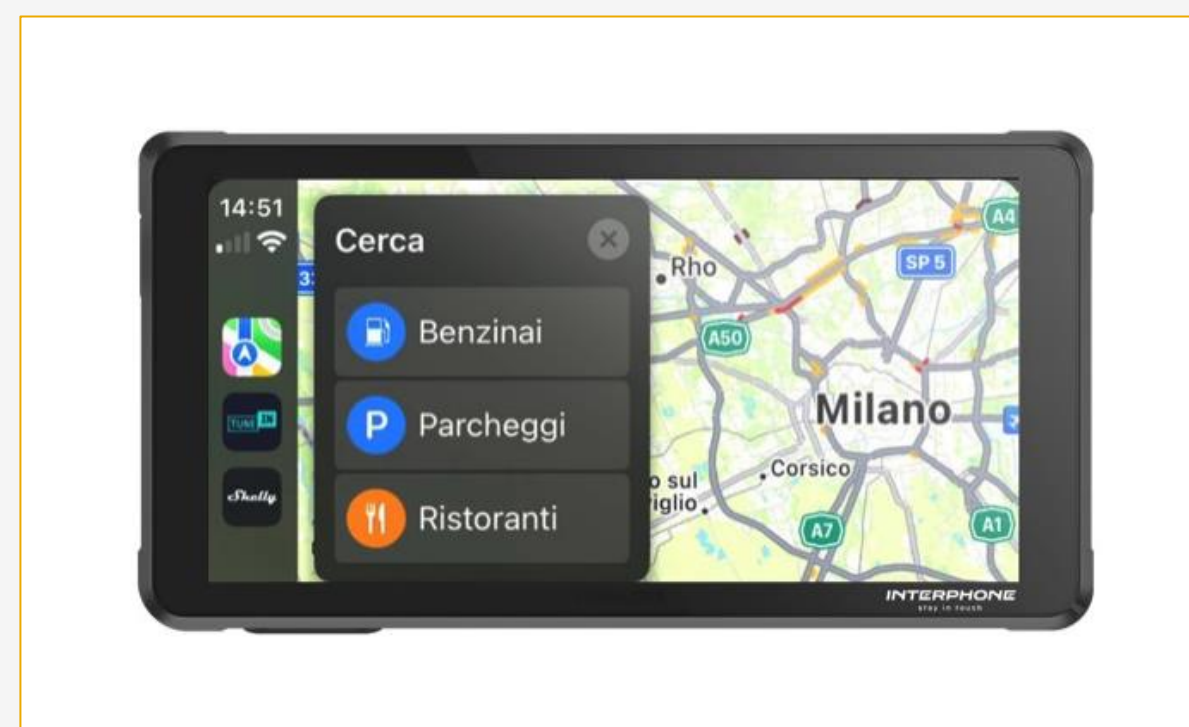

DISPONIBILE

NOME PRODOTTO RIDESYNC

DESCRIZIONE BREVE

INFOTAINMENT MOTO, TECNOLOGIA “CARPLAY” E “ANDROID AUTO” DA MOTO

CARATTERISTICHE TECNICHE

- 5.5 display –H150xL77xP17 - 182g
- **Efficienza:** Ridesync si distingue per la sua connessione wireless tramite Wi-Fi. Questo permette di connettere il dispositivo senza l'uso di cavi. Poiché si tratta di un **mirroring dello smartphone**, tutte le sue funzioni sono sempre aggiornate, e possono essere utilizzate senza esaurire la batteria del telefono, tenendolo al sicuro in tasca.
- **Adattabilità:** Grazie al sistema Quiklox, Ridesync può essere facilmente agganciato e sganciato dalla staffa della moto, offrendo flessibilità e personalizzazione. Rispetto ai concorrenti, è **il più sottile sul mercato**, permettendo anche il suo utilizzo su altre moto o in auto.
- **Affidabilità:** Ridesync offre un grado di **protezione certificato IP66**, che indica che il dispositivo è completamente ermetico alla polvere e protetto contro i forti getti d'acqua. Lo schermo rimane ben visibile anche con la luce solare diretta e non si blocca a causa di surriscaldamento, rendendolo utilizzabile in qualsiasi condizione atmosferica.

INCLUSO NELLA SCATOLA

- Dispositivo Ridesync
- Handlebar Mount
- Guida utente

SKU CODE	EAN CODE	SRP
INTERPHORIDESYNC	8018080478598	€ 249,00