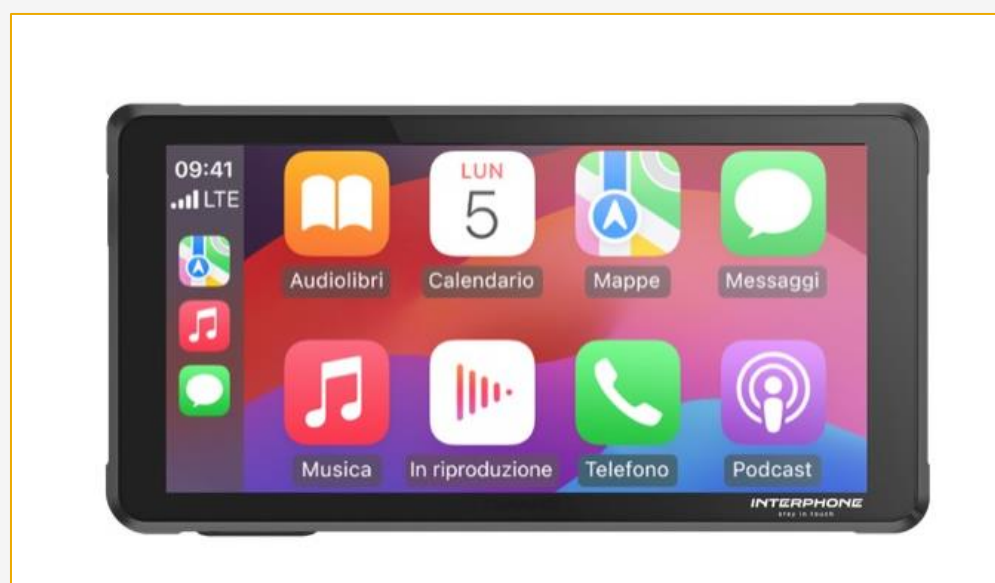

DISPONIBILE

NOME PRODOTTO RIDESYNC

DESCRIZIONE BREVE

INFOTAINMENT MOTO, TECNOLOGIA “CARPLAY” E “ANDROID AUTO” DA MOTO

CARATTERISTICHE TECNICHE

- 5.5 display –H150xL77xP17 - 182g
- **Efficienza:** Ridesync si distingue per la sua connessione wireless tramite Wi-Fi. Questo permette di connettere il dispositivo senza l'uso di cavi. Poiché si tratta di un **mirroring dello smartphone**, tutte le sue funzioni sono sempre aggiornate, e possono essere utilizzate senza esaurire la batteria del telefono, tenendolo al sicuro in tasca.
- **Adattabilità:** Grazie al sistema Quiklox, Ridesync può essere facilmente agganciato e sganciato dalla staffa della moto, offrendo flessibilità e personalizzazione. Rispetto ai concorrenti, è **il più sottile sul mercato**, permettendo anche il suo utilizzo su altre moto o in auto.
- **Affidabilità:** Ridesync offre un grado di **protezione certificato IP66**, che indica che il dispositivo è completamente ermetico alla polvere e protetto contro i forti getti d'acqua. Lo schermo rimane ben visibile anche con la luce solare diretta e non si blocca a causa di surriscaldamento, rendendolo utilizzabile in qualsiasi condizione atmosferica.

INCLUSO NELLA SCATOLA

- Dispositivo Ridesync
- Handlebar Mount
- Guida utente

SKU CODE	EAN CODE	SRP
INTERPHORIDESYNC	8018080478598	€ 249,00