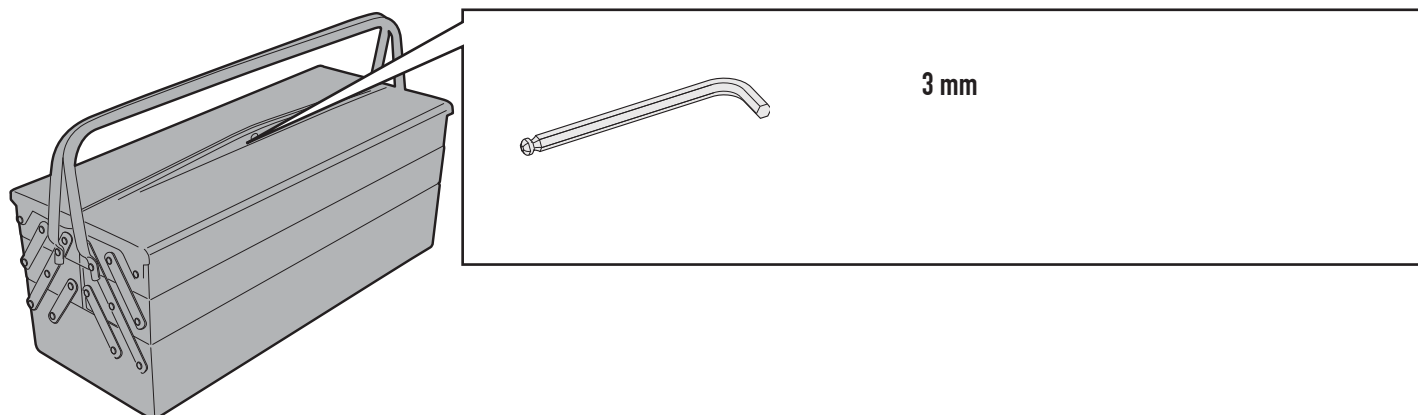

FB2130 – KFB2130
Traversino – Fairing upper bracket – Support gps pour carenage – Barra –
Halterung zur montage am windschild – Suporte
YAMAHA MT-07 TRACER (2016)

N°	Descrizione	Caratteristiche	Codice	Quantità
1	Supporto - Support - Support Halterung - Soporte - Apoio	-	FB2130V	1
2	Vite - Screw Vis - Schraube Tornillo - Parafuso	TBEIFX M5x25	525TBEIFX	4
3	Rondella - Washer - Rondelle Scheibe - Arandela - Arruela	-	ORONG	4
4	Rondella - Washer - Rondelle Scheibe - Arandela - Arruela	-	Z1979	4

FB2130 - KFB2130

Traversino - Fairing upper bracket - Support gps pour carenage - Barra -
Halterung zur montage am windschild - Suporte
YAMAHA MT-07 TRACER (2016)