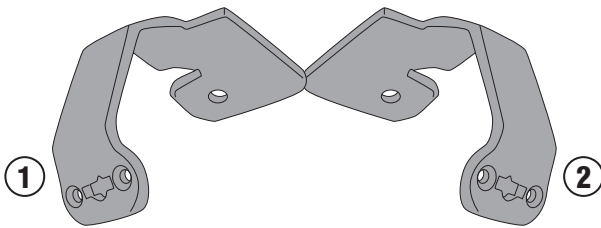

1192KIT - 1192KITK

KIT SPECIFICO - SPECIFIC KIT - KIT SPECIFIQUE - SPEZIFISCHES KIT - KIT ESPECÍFICO - KIT ESPECÍFICA

HONDA NC750X (2021)

N°	Descrizione/Description	Caratteristiche/Features	Codice/Code	Quantità/Quantity
1	Supporto anteriore - Front support - Support avant Vordere Unterstützung - Soporte frontal - Suporte frontal	-	GL4806DXV GL4806SXV	2(Right,Left)
2	Supporto posteriore - Rear support - Hintere Unterstützung Support arrière - Soporte trasero - Suporte traseiro	-	GL4805DXV GL4805SXV	2(Right,Left)
3	Vite - Screw - Vis - Schraube Tornillo - Parafuso	TEF M8x35	835TEF	4
4	Rondella spaccata - Split washer Scheibe - Rondelle fendue Arandela seccionada - Arruela Dentada	Ø8	Z1060	4
5	MOUSSE	15X5X200mm	MOUSSE4	1
6	Componenti Originali - Original Parts Parties Originales - Original Bauteile Componentes Originales - Componentes Originais	-	-	-

GL4806DXV/GL4806SXV

GL4805DXV/GL4805SXV

M8x35mm

Ø8mm

MOUSSE4

CHECK THE SCREW LENGTH HERE

ISTRUZIONI DI MONTAGGIO - MOUNTING INSTRUCTIONS
INSTRUCTIONS DE MONTAGE - BAUANLEITUNG
INSTRUCCIONES DE MONTAJE - INSTRUÇÕES DE MONTAGEM