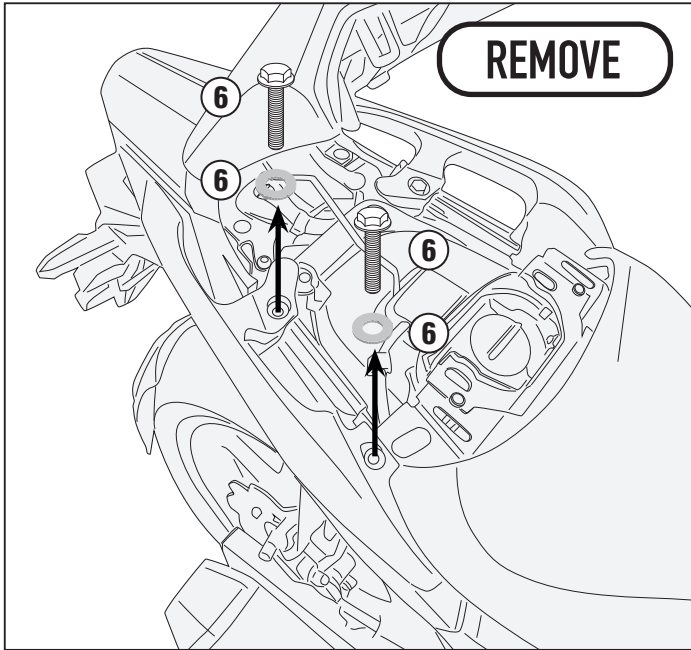

1192KIT - 1192KITK

KIT SPECIFICO - SPECIFIC KIT - KIT SPECIFIQUE - SPEZIFISCHES KIT - KIT ESPECÍFICO - KIT ESPECÍFICA

HONDA NC750X (2021)