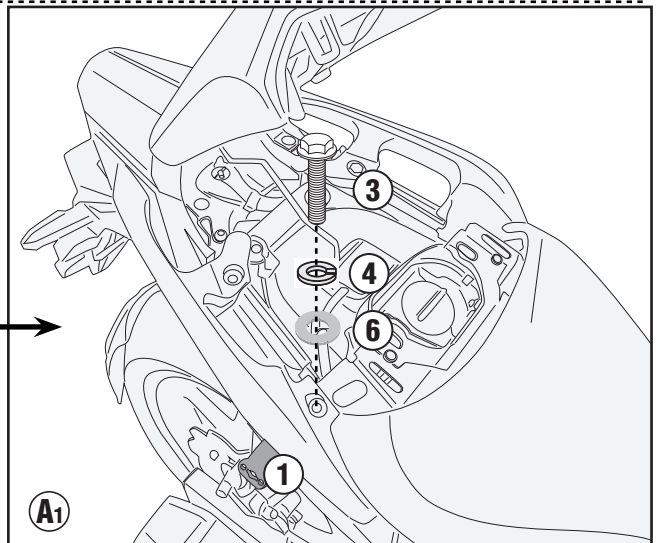

LEFT SIDE / RIGHT SIDE