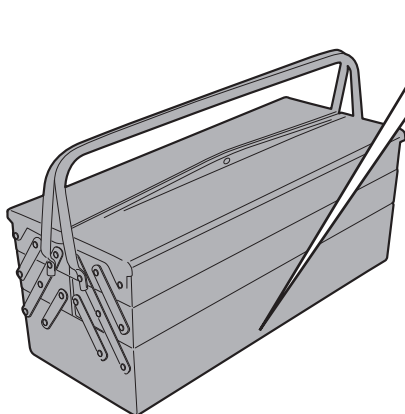

GL4806DXV/GL4806SXV

GL4805DXV/GL4805SXV

M8x35mm

Ø8mm

MOUSSE4

CHECK THE SCREW LENGTH HERE

ISTRUZIONI DI MONTAGGIO - MOUNTING INSTRUCTIONS
INSTRUCTIONS DE MONTAGE - BAUANLEITUNG
INSTRUCCIONES DE MONTAJE - INSTRUÇÕES DE MONTAGEM