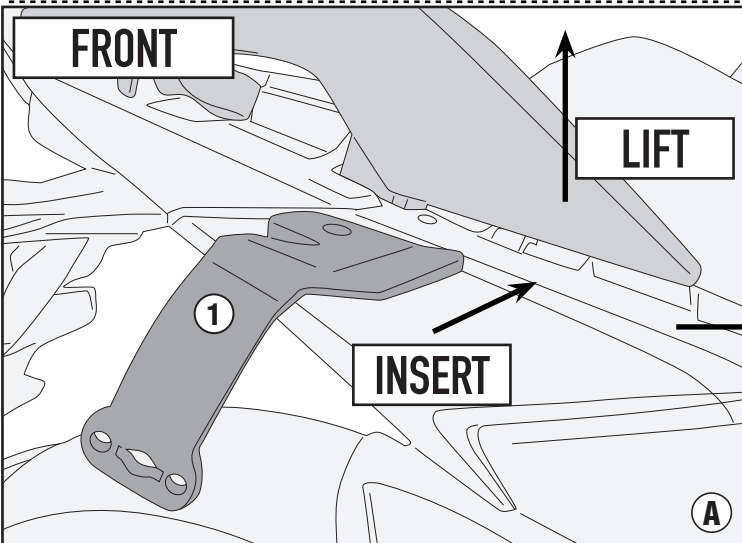

LEFT SIDE / RIGHT SIDE