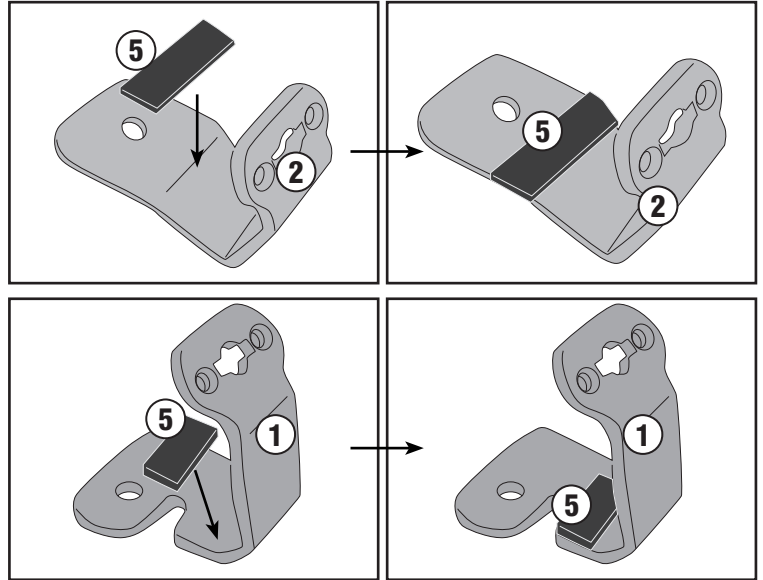

LEFT SIDE / RIGHT SIDE