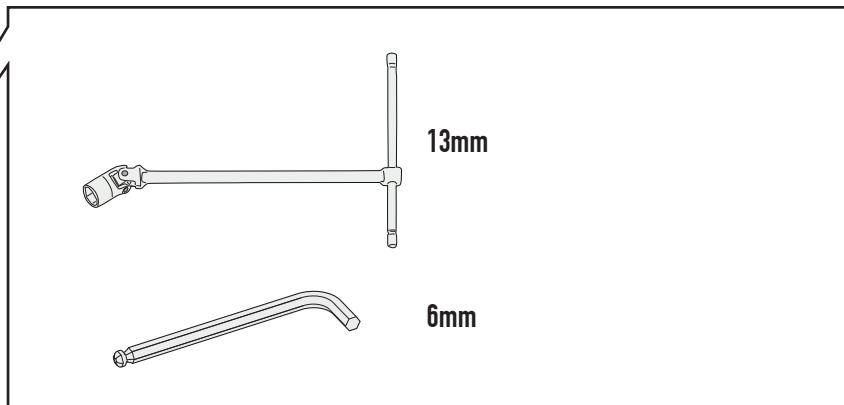

GL4806DXV/GL4806SXV

GL4805DXV/GL4805SXV

M8x35mm

Ø8mm

MOUSSE4

CHECK THE SCREW LENGTH HERE

ISTRUZIONI DI MONTAGGIO - MOUNTING INSTRUCTIONS
INSTRUCTIONS DE MONTAGE - BAUANLEITUNG
INSTRUCCIONES DE MONTAJE - INSTRUÇÕES DE MONTAGEM