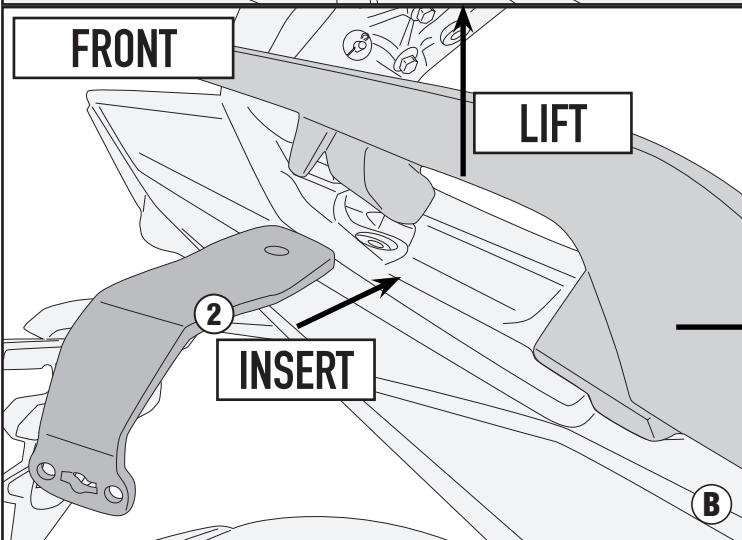

LEFT SIDE / RIGHT SIDE