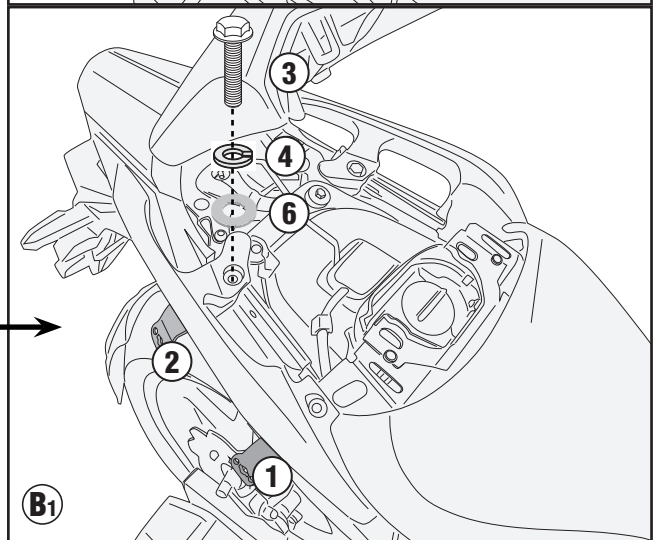

LEFT SIDE / RIGHT SIDE