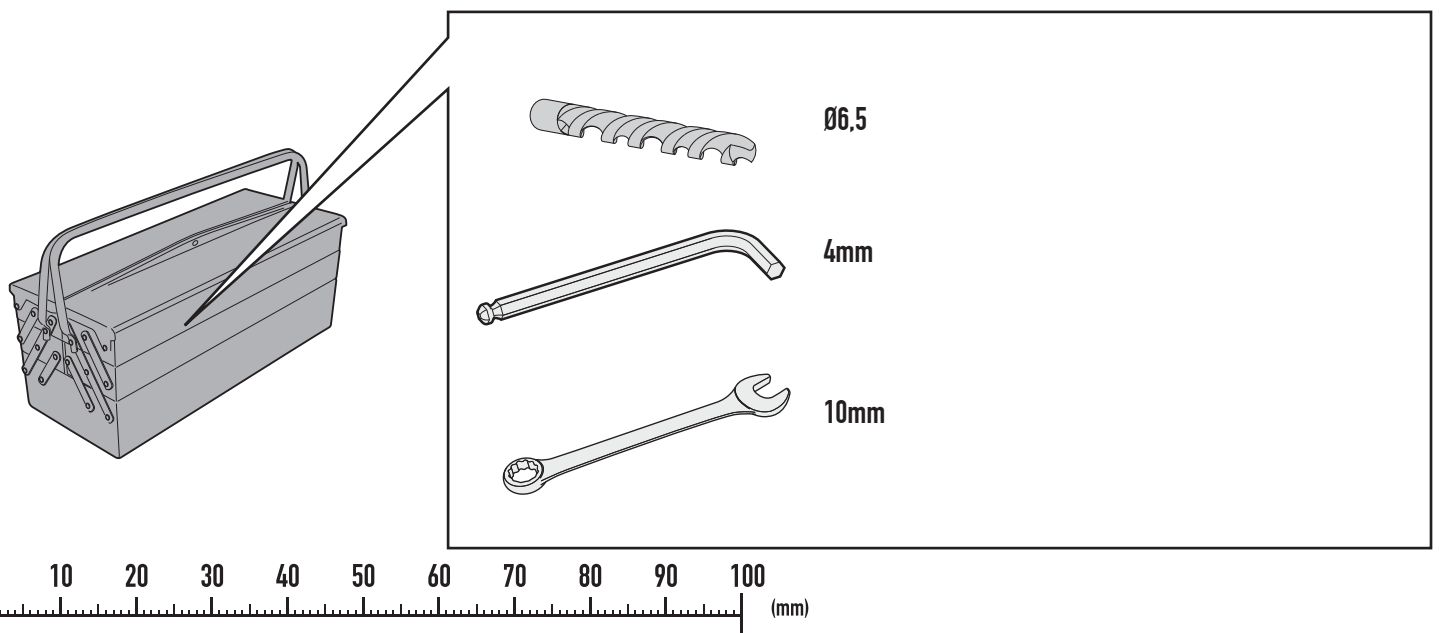

TL1178KIT – KTL1178KIT

ATTACCO PER S250 TOOL BOX – FITTING KIT FOR S250 TOOL BOX – KIT DE FIXATION POUR S250 TOOL BOX – KIT DE ANCLAJES PARA S250 TOOL BOX –
MONTAGEKIT FÜR S250 TOOL BOX – KIT DE FIXAÇÃO PARA S250 TOOL BOX

N°	Descrizione	Caratteristiche	Codice	Quantità
1	Piastra Centrale – Central plate – Platine centrale – Parrilla Central – Platte – Base Central	-	GL5346V	1
2	Cavallotto – Retaining clamp – Patte de fixation – Abrazadera – Halteklammer – Abraçadeira de fixação	-	GNB1919V	2
3	Piastrina in alluminio con logo – Aluminum plate with logo Plaque en aluminium avec logo – Placa de aluminio con logotipo – Aluminiumplatte mit Logo Placa de alumínio com logotipo	-	GL3582	1
4	Supporto Interno – Inner support – Support interne – Soporte Interno – Innere Unterstützung – Suporte Interno	-	GL3508T	2
5	Vite – Screw Vis – Schraube Tornillo – Parafuso	TBEIFN M6x14	614TBEIFN	2
6	Dado – Bolt – Ecrou Mutter – Tuerca	Dado Autobloccante Metalblock Flangiato Ribassato M6 (H.6mm)	6DADIAFL	6
7	Tappo – Cap Fiche – Stecker Enchufe – Boné	-	10COP	6
8	O-ring	-	Z3221	4
9	Protezione Adesiva – Adhesive Protection Protection Adhesive – Schutzkleber Protección Adhesiva – Proteção Adesiva	-	Z2388	2
10	Particolari Inclusi nell'S250 tool box Components Included In The S250 tool box Pièces Inclues Dans S250 tool box Die Einzelnen Teile Sind Bei S250 tool box	-	-	-
11	Particolari Inclusi nel PLO Components Included In The PLO Pièces Inclues Dans PLO Die Einzelnen Teile Sind Bei PLO Despieces Incluidos PLO Explodiu incluído da PLO	-	-	-

TL1178KIT - KTL1178KIT

ATTACCO PER S250 TOOL BOX - FITTING KIT FOR S250 TOOL BOX - KIT DE FIXATION POUR S250 TOOL BOX - KIT DE ANCLAJES PARA S250 TOOL BOX -
MONTAGEKIT FÜR S250 TOOL BOX - KIT DE FIXAÇÃO PARA S250 TOOL BOX