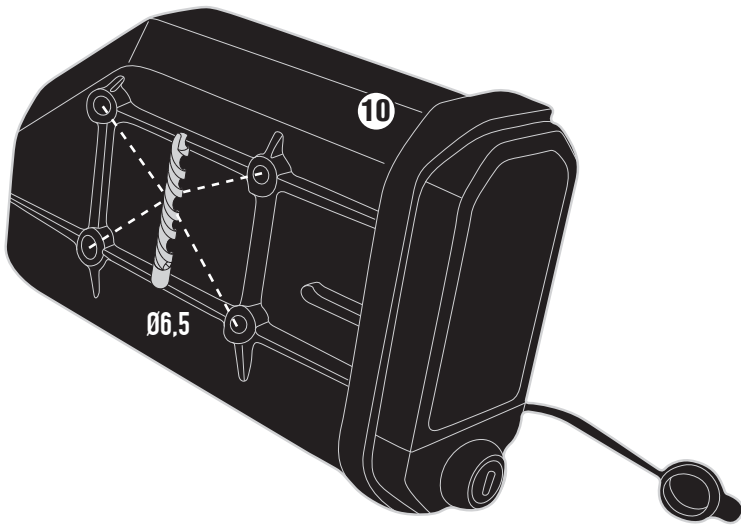

LEFT SIDE

Italiano:

Punti di foratura per il fissaggio della S250 sul lato sinistro della moto

Inglese:

Drilling points to attach the S250 to the left-hand side of the motorcycle

Francese:

Percer les points pour fixer le S250 sur la face gauche de la moto