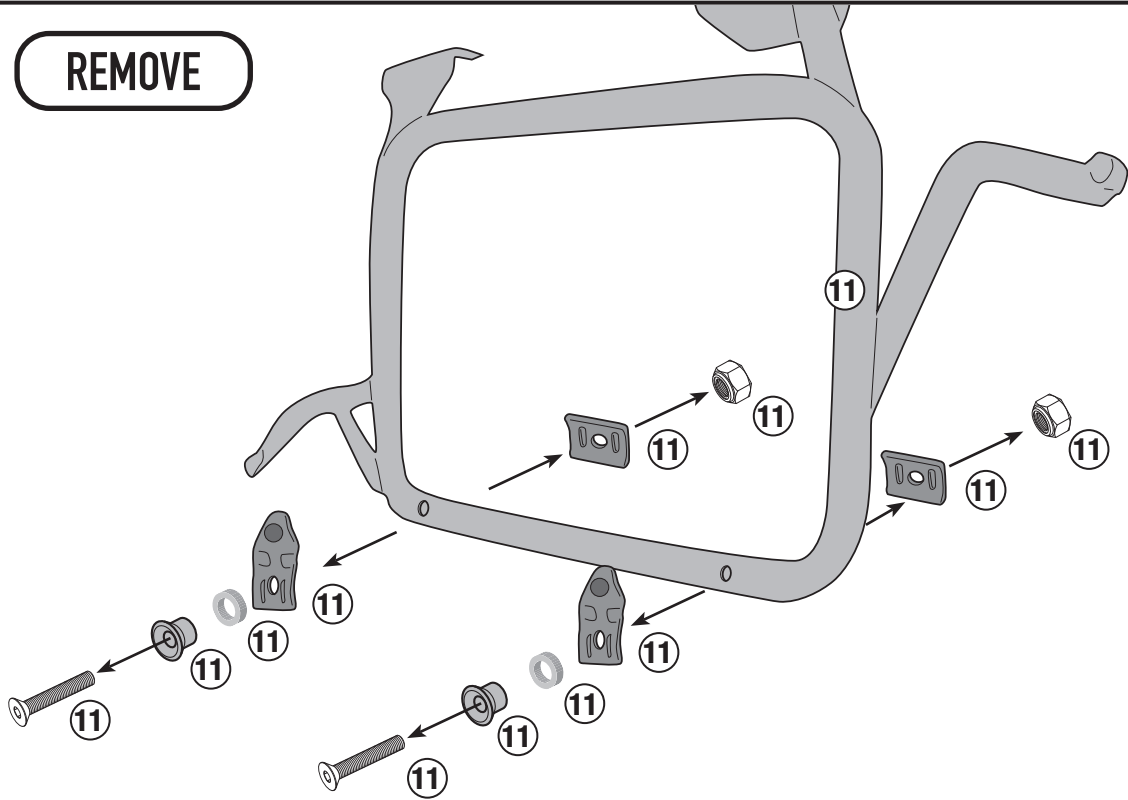

TL1178KIT - KTL1178KIT

ATTACCO PER S250 TOOL BOX - FITTING KIT FOR S250 TOOL BOX - KIT DE FIXATION POUR S250 TOOL BOX - KIT DE ANCLAJES PARA S250 TOOL BOX -
MONTAGEKIT FÜR S250 TOOL BOX - KIT DE FIXAÇÃO PARA S250 TOOL BOX

REMOVE