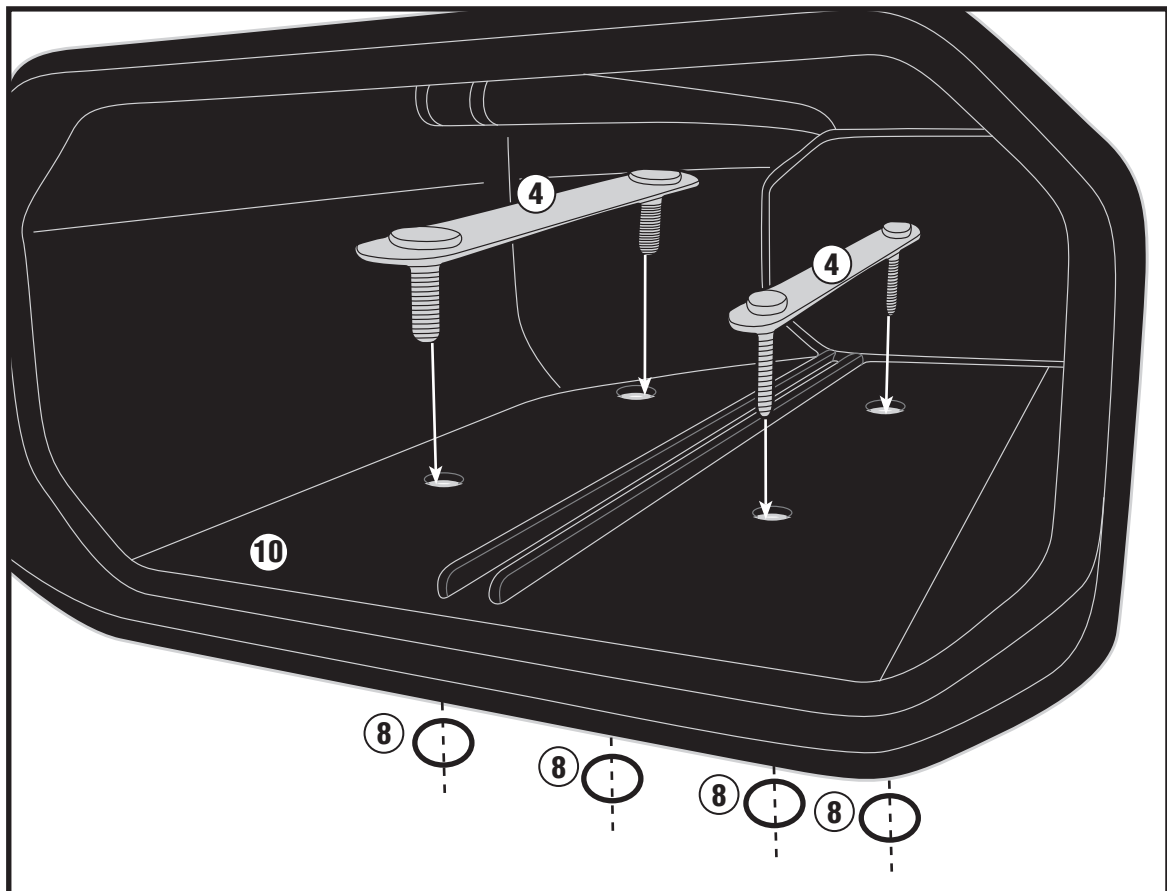

Portoghese:

Pontos de perfuração para a fixação da S250 no lado esquerdo da motocicleta