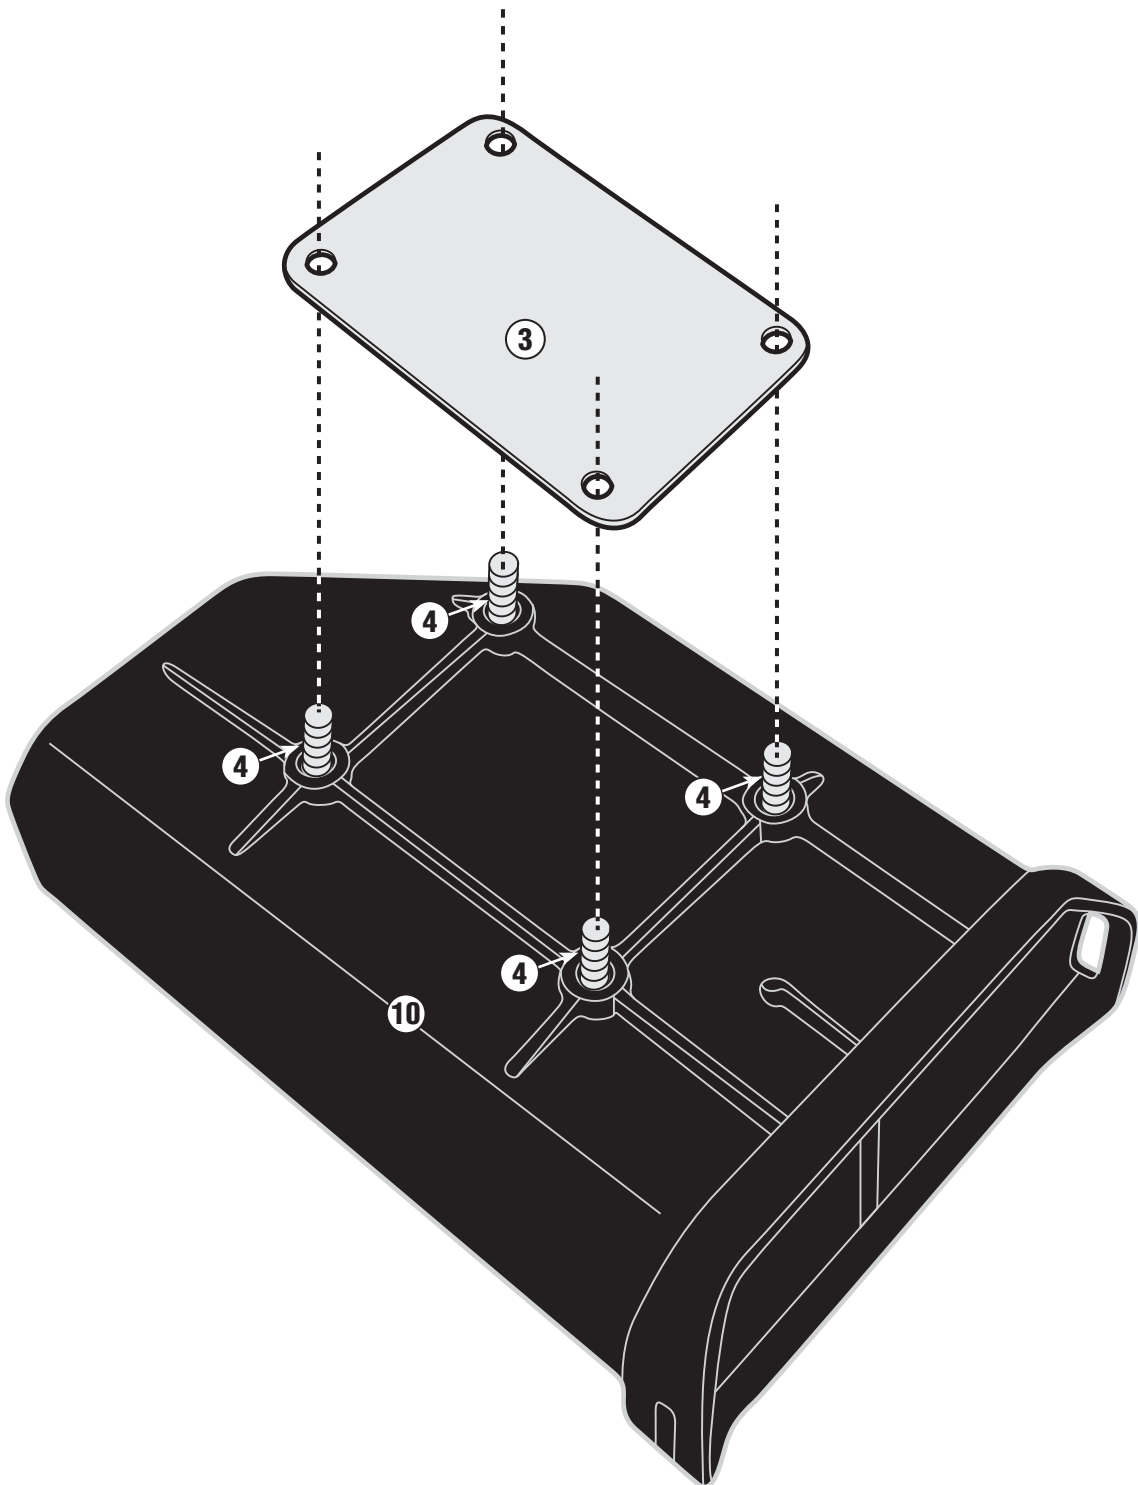

TL1178KIT - KTL1178KIT

ATTACCO PER S250 TOOL BOX - FITTING KIT FOR S250 TOOL BOX - KIT DE FIXATION POUR S250 TOOL BOX - KIT DE ANCLAJES PARA S250 TOOL BOX -
MONTAGEKIT FÜR S250 TOOL BOX - KIT DE FIXAÇÃO PARA S250 TOOL BOX