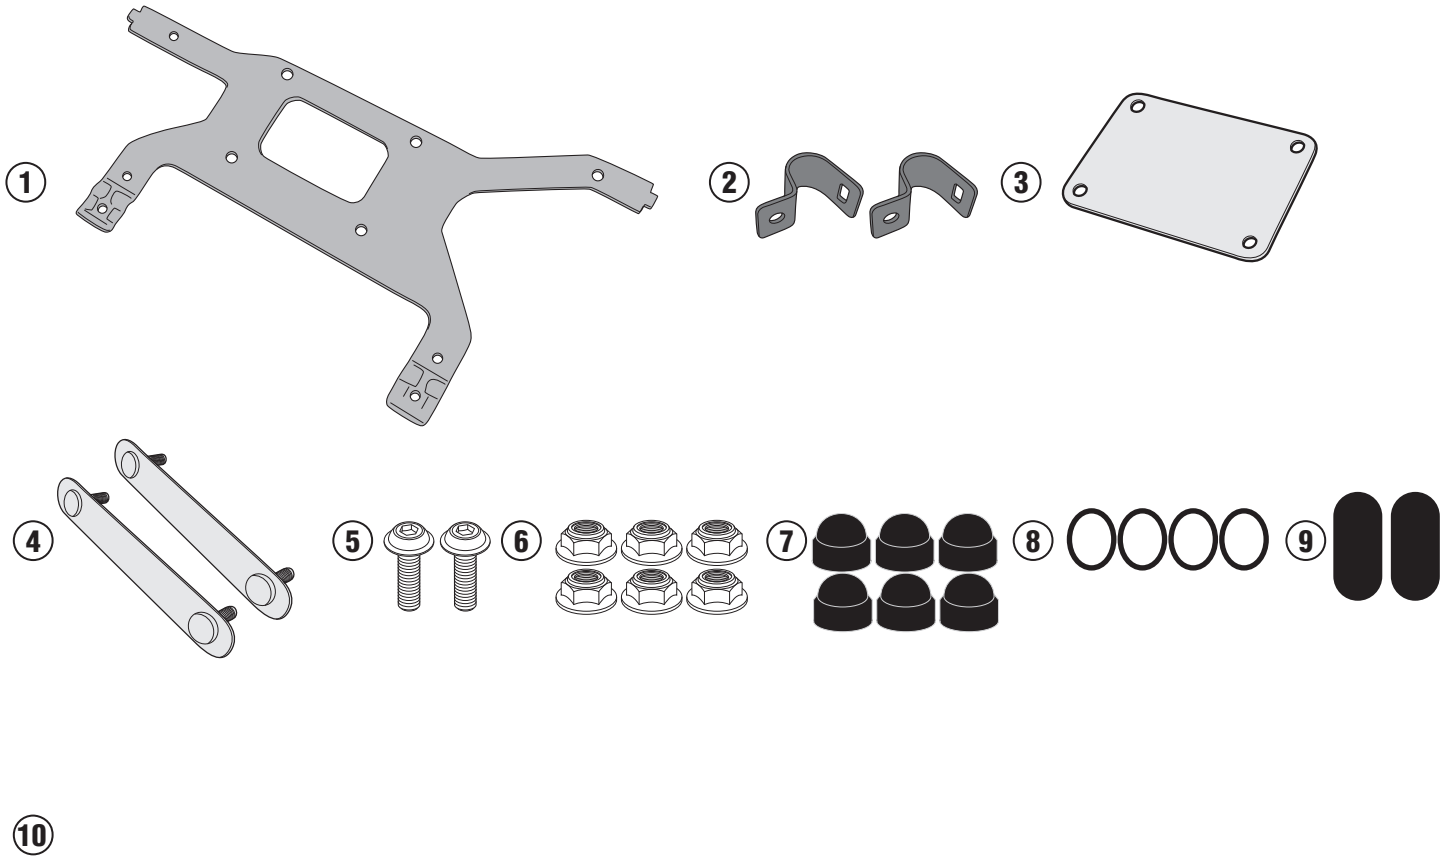

TL1178KIT – KTL1178KIT

ATTACCO PER S250 TOOL BOX – FITTING KIT FOR S250 TOOL BOX – KIT DE FIXATION POUR S250 TOOL BOX – KIT DE ANCLAJES PARA S250 TOOL BOX –
MONTAGEKIT FÜR S250 TOOL BOX – KIT DE FIXAÇÃO PARA S250 TOOL BOX

N°	Descrizione	Caratteristiche	Codice	Quantità
1	Piastra Centrale – Central plate – Platine centrale – Parrilla Central – Platte – Base Central	-	GL5346V	1
2	Cavallotto – Retaining clamp – Patte de fixation – Abrazadera – Halteklammer – Abraçadeira de fixação	-	GNB1919V	2
3	Piastrina in alluminio con logo – Aluminum plate with logo Plaque en aluminium avec logo – Placa de aluminio con logotipo – Aluminiumplatte mit Logo Placa de alumínio com logotipo	-	GL3582	1
4	Supporto Interno – Inner support – Support interne – Soporte Interno – Innere Unterstützung – Suporte Interno	-	GL3508T	2
5	Vite – Screw Vis – Schraube Tornillo – Parafuso	TBEIFN M6x14	614TBEIFN	2
6	Dado – Bolt – Ecrou Mutter – Tuerca	Dado Autobloccante Metalblock Flangiato Ribassato M6 (H.6mm)	6DADIAFL	6
7	Tappo – Cap Fiche – Stecker Enchufe – Boné	-	10COP	6
8	O-ring	-	Z3221	4
9	Protezione Adesiva – Adhesive Protection Protection Adhesive – Schutzkleber Protección Adhesiva – Proteção Adesiva	-	Z2388	2
10	Particolari Inclusi nell'S250 tool box Components Included In The S250 tool box Pièces Inclues Dans S250 tool box Die Einzelnen Teile Sind Bei S250 tool box	-	-	-
11	Particolari Inclusi nel PLO Components Included In The PLO Pièces Inclues Dans PLO Die Einzelnen Teile Sind Bei PLO Despieces Incluidos PLO Explodiu incluído da PLO	-	-	-

TL1178KIT - KTL1178KIT

ATTACCO PER S250 TOOL BOX - FITTING KIT FOR S250 TOOL BOX - KIT DE FIXATION POUR S250 TOOL BOX - KIT DE ANCLAJES PARA S250 TOOL BOX -
MONTAGEKIT FÜR S250 TOOL BOX - KIT DE FIXAÇÃO PARA S250 TOOL BOX