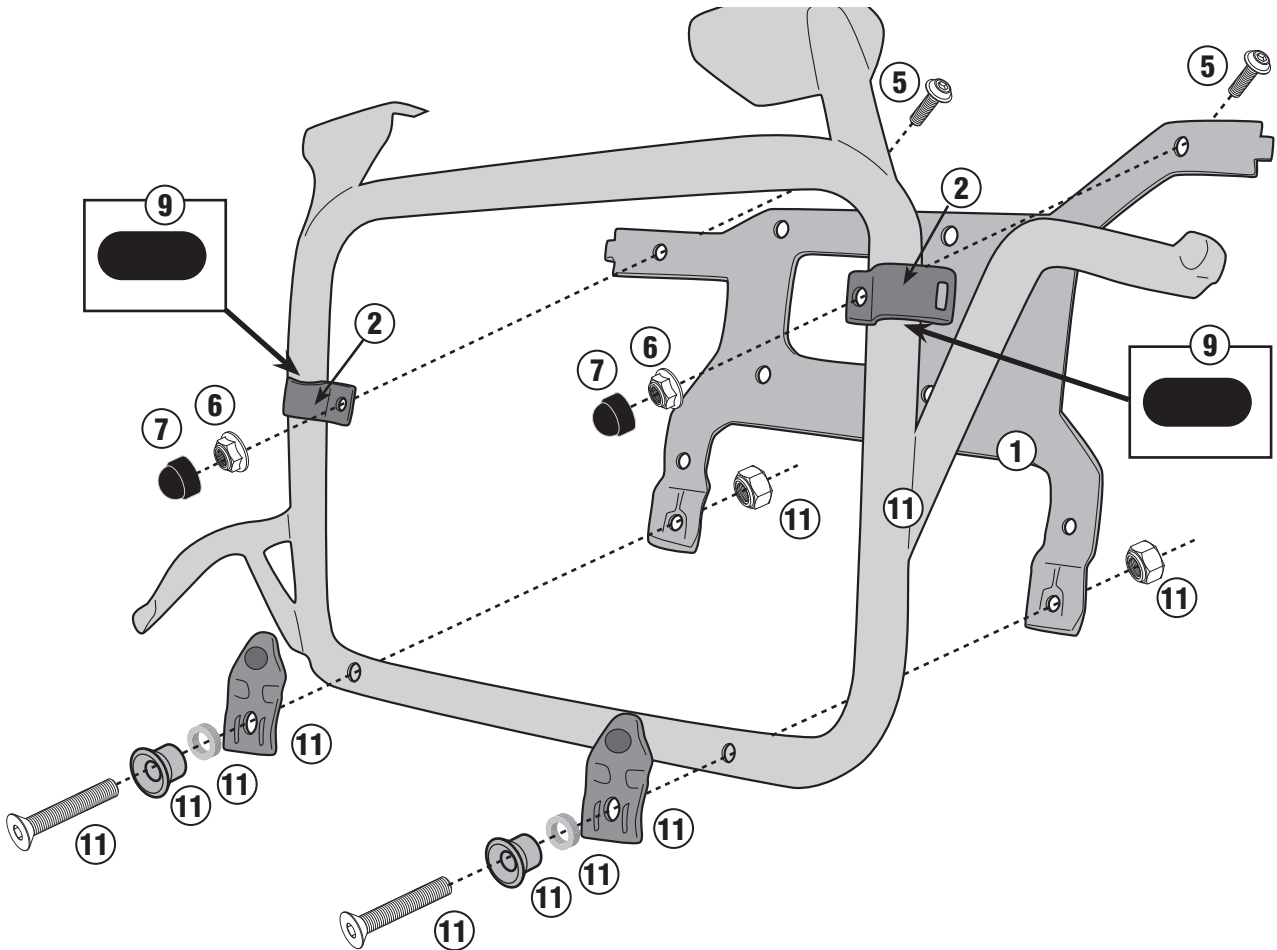

TL1178KIT - KTL1178KIT

ATTACCO PER S250 TOOL BOX - FITTING KIT FOR S250 TOOL BOX - KIT DE FIXATION POUR S250 TOOL BOX - KIT DE ANCLAJES PARA S250 TOOL BOX -
MONTAGEKIT FÜR S250 TOOL BOX - KIT DE FIXAÇÃO PARA S250 TOOL BOX

REMOVE