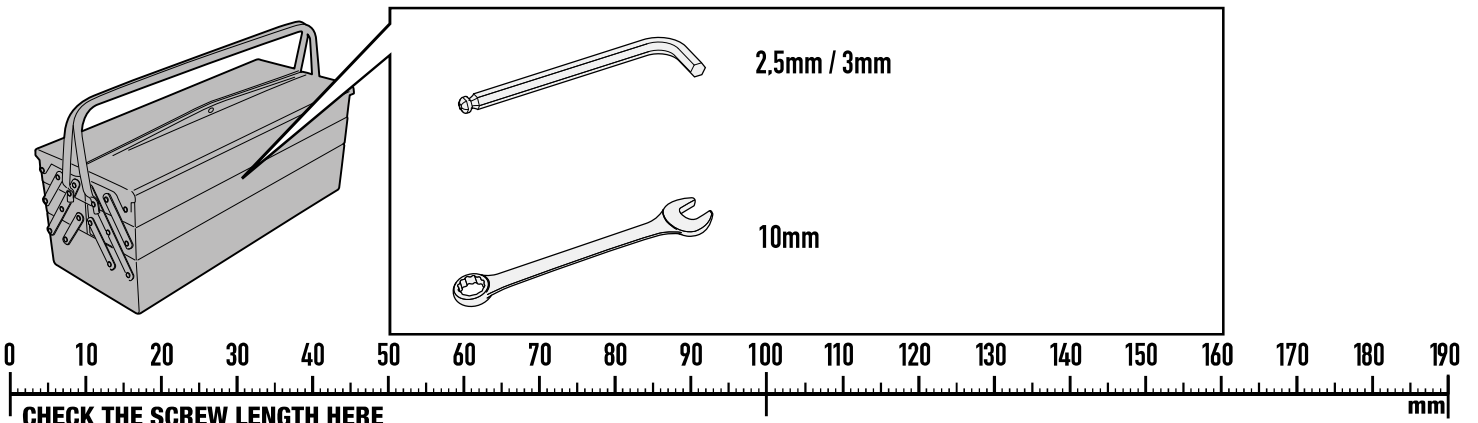

N°	Descrizione/Description	Caratteristiche/Features	Codice/Code	Quantità/Quantity
1	Portapacchi - Luggage Rack Porte-Bagages - Gepäckgitter Portaequipaje - Suporte Da Bagagem	-	S377	1
2	Barra Filettata - Threaded Bar Tige Filetee - Gewinde Stange Barra Roscada - Haste rosqueada	-	520GR	4
3	Componenti Originali - Original Parts Parties Originales - Original Bauteile Componentes Originales - Componentes Originais	-	-	-