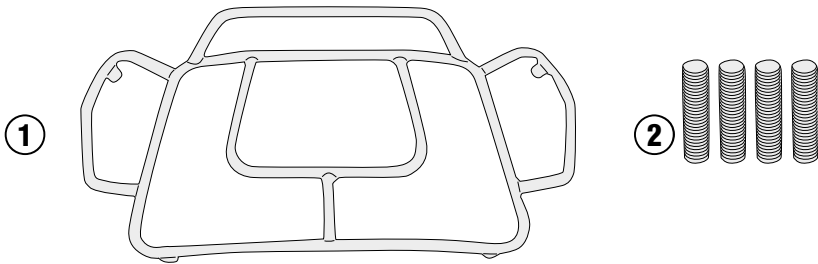

S377_KS377

PORTAPACCHI - LUGGAGE RACK - PORTE-BAGAGES - GEPÄCKGITTER - PORTAEQUIPAJE - SUPORTE DA BAGAGEM

HONDA ADV350 (2022) - HONDA X-ADV 750 (2021/2023) - HONDA NC750X (2021/2023)

HONDA NT1100 (2022/ 2023)

N°	Descrizione/Description	Caratteristiche/Features	Codice/Code	Quantità/Quantity
1	Portapacchi - Luggage Rack Porte-Bagages - Gepäckgitter Portaequipaje - Suporte Da Bagagem	-	S377	1
2	Barra Filettata - Threaded Bar Tige Filetee - Gewinde Stange Barra Roscada - Haste rosqueada	-	520GR	4
3	Componenti Originali - Original Parts Parties Originales - Original Bauteile Componentes Originales - Componentes Originais	-	-	-