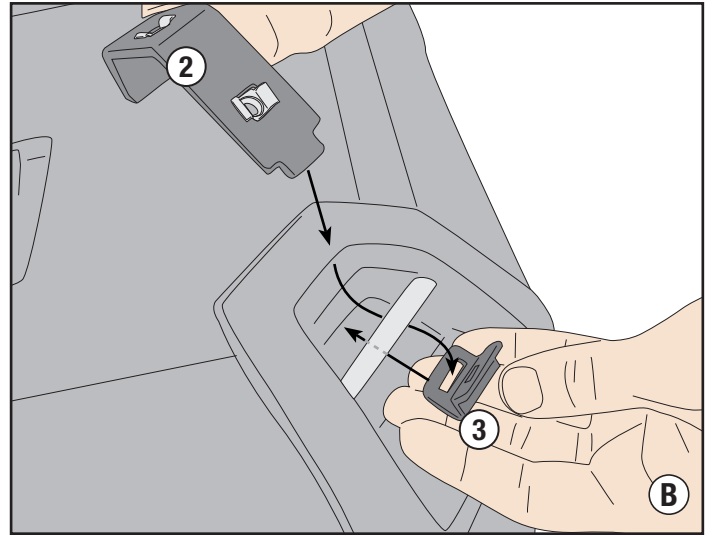

S378_KS378

PORTAPACCHI - LUGGAGE RACK - PORTE-BAGAGES - GEPÄCKGITTER - PORTAEQUIPAJE - SUPORTE DA BAGAGEM

TIGHTENING TORQUE 9,5Nm