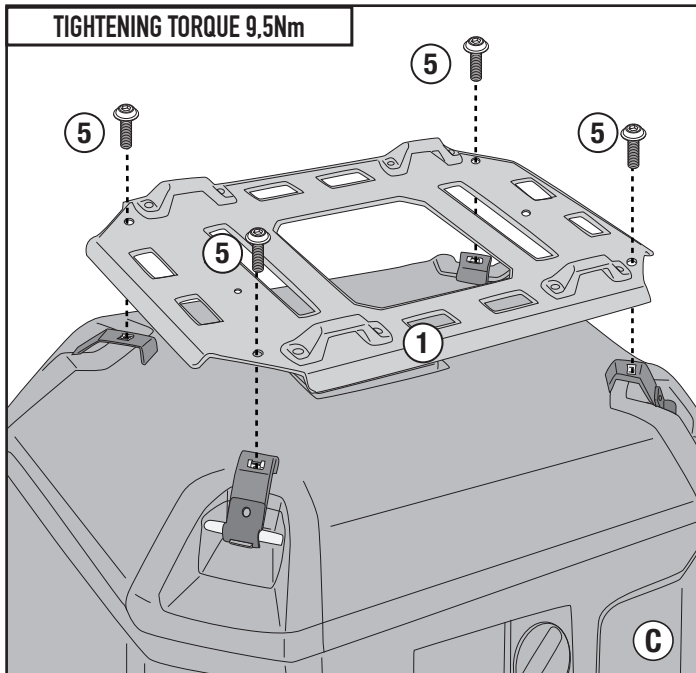

# S378\_KS378

PORTAPACCHI - LUGGAGE RACK - PORTE-BAGAGES - GEPÄCKGITTER - PORTAEQUIPAJE - SUPORTE DA BAGAGEM

TIGHTENING TORQUE 9,5Nm

ONLY FOR XL10

TIGHTENING TORQUE 9,5Nm

ONLY FOR XL10