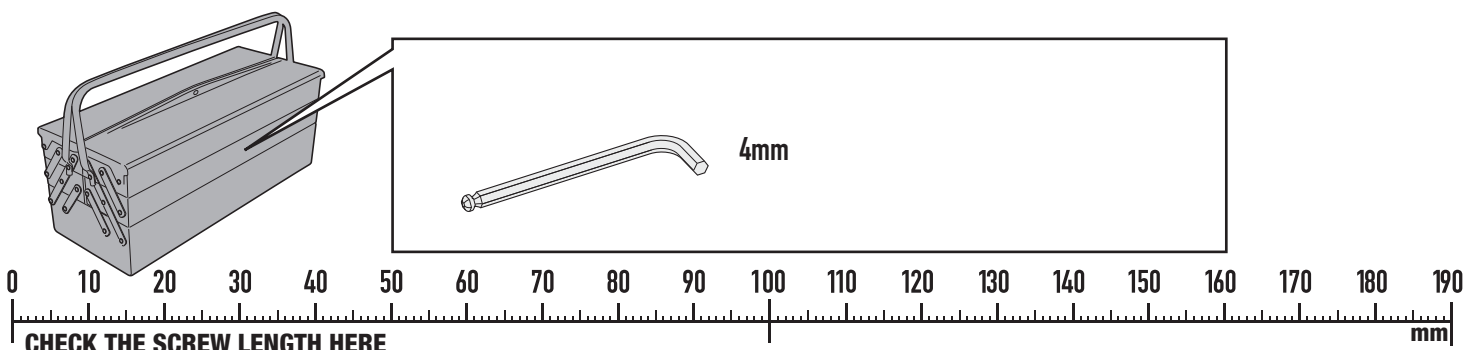

# S378\_KS378

PORTAPACCHI - LUGGAGE RACK - PORTE-BAGAGES - GEPÄCKGITTER - PORTAEQUIPAJE - SUPORTE DA BAGAGEM

N°	Descrizione/Description	Caratteristiche/Features	Codice/Code	Quantità/Quantity
1	Portapacchi - Luggage Rack - Porte-Bagages - Gepäckgitter Portaequipaje - Suporte Da Bagagem	-	GL6466T	1
2	Cavallotto - Retaining clamp - Patte de fixation Abrazadera - Halteklammern - Abraçadeira de fixação	-	GL6439V	4
3	Piastrina - Little Plate - Petite Plaque - Plaettchen Plaqueta - Plaquetas	-	GL6440V	4
4	Vite - Screw - Vis - Schraube Tornillo - Parafuso	TBEI M6x16mm	616TBEI	4
5	Vite - Screw - Vis - Schraube Tornillo - Parafuso	TBEIFN M6x14mm	614TBEIFN	4
6	Rondella spaccata - Split washer Scheibe - Rondelle fendue Arandela seccionada - Arruela Dentada	Foro Ø6mm	Z1063	4
7	Rondella - Washer - Rondelle - Scheibe Arandela - Arruela	Foro Ø6mm	6RON	4
8	Dado a gabbia - Cage nut - Écrou cage - Tuerca jaula Halterung für Mutter - Porca especial	M6	6DADIGB	8
9	Gommino - Fairleader Chaumard - Gummi Goma - Borracha	-	Z821A	4
10	Particolari Inclusi nel XL10 - Components Included In The XL10 Pièces Incluses Dans XL10 - Die Einzelnen Teile Sind Bei XL10 Despieces Incluidos XL10 - Componentes incluidos na XL10	-	-	-

# S378\_KS378

PORTAPACCHI - LUGGAGE RACK - PORTE-BAGAGES - GEPÄCKGITTER - PORTAEQUIPAJE - SUPORTE DA BAGAGEM

TIGHTENING TORQUE 9,5Nm

ONLY FOR XL10

TIGHTENING TORQUE 9,5Nm

ONLY FOR XL10