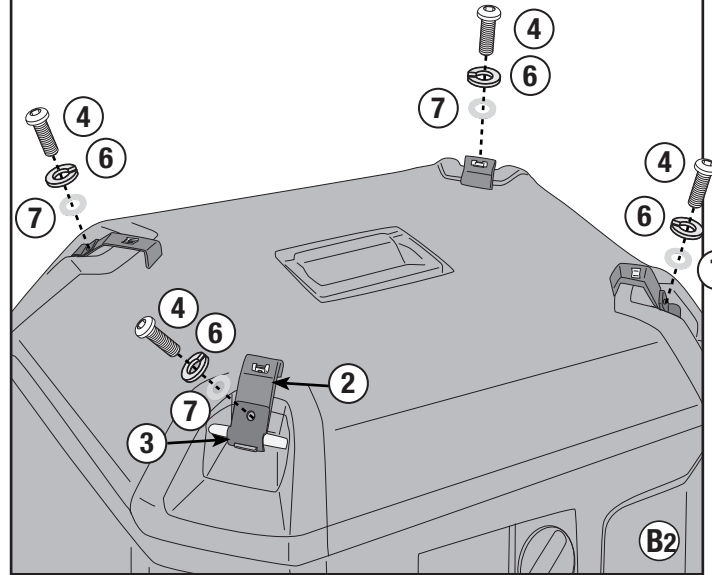

# S378\_KS378

PORTAPACCHI - LUGGAGE RACK - PORTE-BAGAGES - GEPÄCKGITTER - PORTAEQUIPAJE - SUPORTE DA BAGAGEM

N°	Descrizione/Description	Caratteristiche/Features	Codice/Code	Quantità/Quantity
1	Portapacchi - Luggage Rack - Porte-Bagages - Gepäckgitter Portaequipaje - Suporte Da Bagagem	-	GL6466T	1
2	Cavallotto - Retaining clamp - Patte de fixation Abrazadera - Halteklammern - Abraçadeira de fixação	-	GL6439V	4
3	Piastrina - Little Plate - Petite Plaque - Plaettchen Plaqueta - Plaquetas	-	GL6440V	4
4	Vite - Screw - Vis - Schraube Tornillo - Parafuso	TBEI M6x16mm	616TBEI	4
5	Vite - Screw - Vis - Schraube Tornillo - Parafuso	TBEIFN M6x14mm	614TBEIFN	4
6	Rondella spaccata - Split washer Scheibe - Rondelle fendue Arandela seccionada - Arruela Dentada	Foro Ø6mm	Z1063	4
7	Rondella - Washer - Rondelle - Scheibe Arandela - Arruela	Foro Ø6mm	6RON	4
8	Dado a gabbia - Cage nut - Écrou cage - Tuerca jaula Halterung für Mutter - Porca especial	M6	6DADIGB	8
9	Gommino - Fairleader Chaumard - Gummi Goma - Borracha	-	Z821A	4
10	Particolari Inclusi nel XL10 - Components Included In The XL10 Pièces Incluses Dans XL10 - Die Einzelnen Teile Sind Bei XL10 Despieces Incluidos XL10 - Componentes incluidos na XL10	-	-	-

# S378\_KS378

PORTAPACCHI - LUGGAGE RACK - PORTE-BAGAGES - GEPÄCKGITTER - PORTAEQUIPAJE - SUPORTE DA BAGAGEM

TIGHTENING TORQUE 9,5Nm

ONLY FOR XL10

TIGHTENING TORQUE 9,5Nm

ONLY FOR XL10