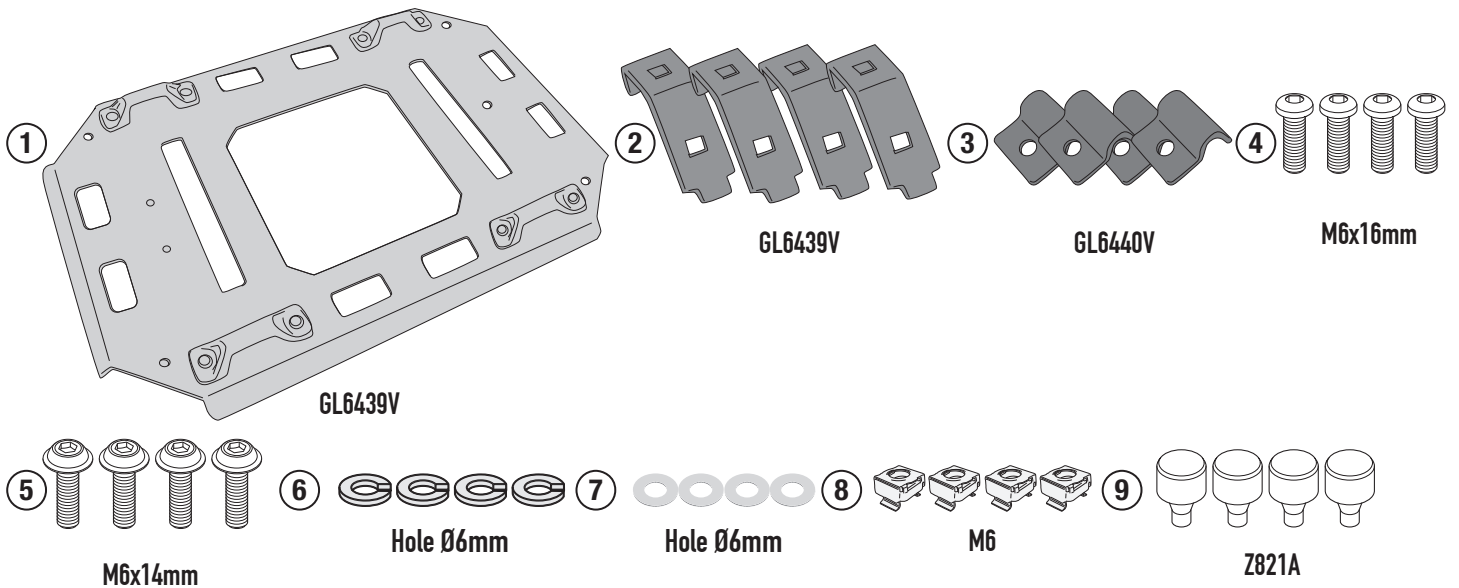

# S378\_KS378

PORTAPACCHI - LUGGAGE RACK - PORTE-BAGAGES - GEPÄCKGITTER - PORTAEQUIPAJE - SUPORTE DA BAGAGEM

N°	Descrizione/Description	Caratteristiche/Features	Codice/Code	Quantità/Quantity
1	Portapacchi - Luggage Rack - Porte-Bagages - Gepäckgitter Portaequipaje - Suporte Da Bagagem	-	GL6466T	1
2	Cavallotto - Retaining clamp - Patte de fixation Abrazadera - Halteklammern - Abraçadeira de fixação	-	GL6439V	4
3	Piastrina - Little Plate - Petite Plaque - Plaettchen Plaqueta - Plaquetas	-	GL6440V	4
4	Vite - Screw - Vis - Schraube Tornillo - Parafuso	TBEI M6x16mm	616TBEI	4
5	Vite - Screw - Vis - Schraube Tornillo - Parafuso	TBEIFN M6x14mm	614TBEIFN	4
6	Rondella spaccata - Split washer Scheibe - Rondelle fendue Arandela seccionada - Arruela Dentada	Foro Ø6mm	Z1063	4
7	Rondella - Washer - Rondelle - Scheibe Arandela - Arruela	Foro Ø6mm	6RON	4
8	Dado a gabbia - Cage nut - Écrou cage - Tuerca jaula Halterung für Mutter - Porca especial	M6	6DADIGB	8
9	Gommino - Fairleader Chaumard - Gummi Goma - Borracha	-	Z821A	4
10	Particolari Inclusi nel XL10 - Components Included In The XL10 Pièces Incluses Dans XL10 - Die Einzelnen Teile Sind Bei XL10 Despieces Incluidos XL10 - Componentes incluidos na XL10	-	-	-

# S378\_KS378

PORTAPACCHI - LUGGAGE RACK - PORTE-BAGAGES - GEPÄCKGITTER - PORTAEQUIPAJE - SUPORTE DA BAGAGEM

TIGHTENING TORQUE 9,5Nm

ONLY FOR XL10

TIGHTENING TORQUE 9,5Nm

ONLY FOR XL10