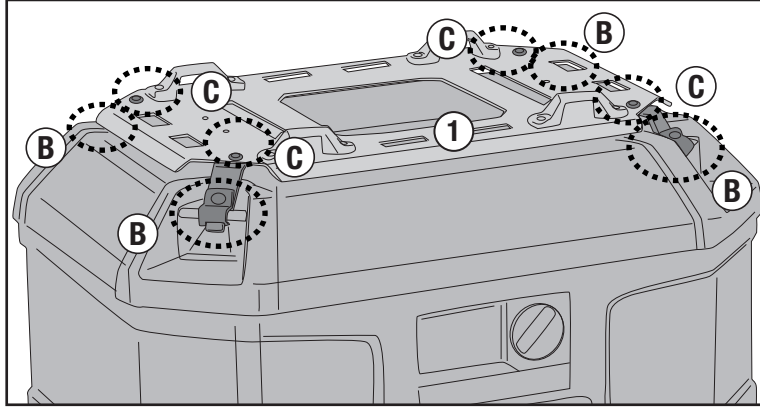

# S378\_KS378

PORTAPACCHI - LUGGAGE RACK - PORTE-BAGAGES - GEPÄCKGITTER - PORTAEQUIPAJE - SUPORTE DA BAGAGEM

N°	Descrizione/Description	Caratteristiche/Features	Codice/Code	Quantità/Quantity
1	Portapacchi - Luggage Rack - Porte-Bagages - Gepäckgitter Portaequipaje - Suporte Da Bagagem	-	GL6466T	1
2	Cavallotto - Retaining clamp - Patte de fixation Abrazadera - Halteklammern - Abraçadeira de fixação	-	GL6439V	4
3	Piastrina - Little Plate - Petite Plaque - Plaettchen Plaqueta - Plaquetas	-	GL6440V	4
4	Vite - Screw - Vis - Schraube Tornillo - Parafuso	TBEI M6x16mm	616TBEI	4
5	Vite - Screw - Vis - Schraube Tornillo - Parafuso	TBEIFN M6x14mm	614TBEIFN	4
6	Rondella spaccata - Split washer Scheibe - Rondelle fendue Arandela seccionada - Arruela Dentada	Foro Ø6mm	Z1063	4
7	Rondella - Washer - Rondelle - Scheibe Arandela - Arruela	Foro Ø6mm	6RON	4
8	Dado a gabbia - Cage nut - Écrou cage - Tuerca jaula Halterung für Mutter - Porca especial	M6	6DADIGB	8
9	Gommino - Fairleader Chaumard - Gummi Goma - Borracha	-	Z821A	4
10	Particolari Inclusi nel XL10 - Components Included In The XL10 Pièces Incluses Dans XL10 - Die Einzelnen Teile Sind Bei XL10 Despieces Incluidos XL10 - Componentes incluidos na XL10	-	-	-

# S378\_KS378

PORTAPACCHI - LUGGAGE RACK - PORTE-BAGAGES - GEPÄCKGITTER - PORTAEQUIPAJE - SUPORTE DA BAGAGEM

TIGHTENING TORQUE 9,5Nm

ONLY FOR XL10

TIGHTENING TORQUE 9,5Nm

ONLY FOR XL10