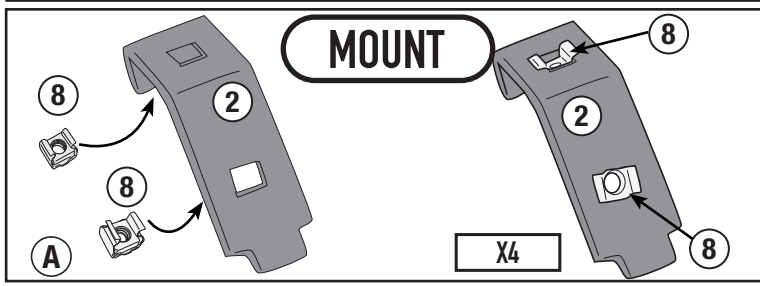

# S378\_KS378

PORTAPACCHI - LUGGAGE RACK - PORTE-BAGAGES - GEPÄCKGITTER - PORTAEQUIPAJE - SUPORTE DA BAGAGEM

N°	Descrizione/Description	Caratteristiche/Features	Codice/Code	Quantità/Quantity
1	Portapacchi - Luggage Rack - Porte-Bagages - Gepäckgitter Portaequipaje - Suporte Da Bagagem	-	GL6466T	1
2	Cavallotto - Retaining clamp - Patte de fixation Abrazadera - Halteklammern - Abraçadeira de fixação	-	GL6439V	4
3	Piastrina - Little Plate - Petite Plaque - Plaettchen Plaqueta - Plaquetas	-	GL6440V	4
4	Vite - Screw - Vis - Schraube Tornillo - Parafuso	TBEI M6x16mm	616TBEI	4
5	Vite - Screw - Vis - Schraube Tornillo - Parafuso	TBEIFN M6x14mm	614TBEIFN	4
6	Rondella spaccata - Split washer Scheibe - Rondelle fendue Arandela seccionada - Arruela Dentada	Foro Ø6mm	Z1063	4
7	Rondella - Washer - Rondelle - Scheibe Arandela - Arruela	Foro Ø6mm	6RON	4
8	Dado a gabbia - Cage nut - Écrou cage - Tuerca jaula Halterung für Mutter - Porca especial	M6	6DADIGB	8
9	Gommino - Fairleader Chaumard - Gummi Goma - Borracha	-	Z821A	4
10	Particolari Inclusi nel XL10 - Components Included In The XL10 Pièces Incluses Dans XL10 - Die Einzelnen Teile Sind Bei XL10 Despieces Incluidos XL10 - Componentes incluidos na XL10	-	-	-

# S378\_KS378

PORTAPACCHI - LUGGAGE RACK - PORTE-BAGAGES - GEPÄCKGITTER - PORTAEQUIPAJE - SUPORTE DA BAGAGEM

TIGHTENING TORQUE 9,5Nm

ONLY FOR XL10

TIGHTENING TORQUE 9,5Nm

ONLY FOR XL10