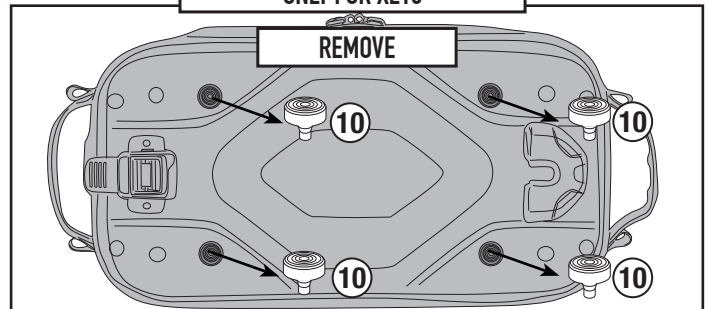

# S378\_KS378

PORTAPACCHI - LUGGAGE RACK - PORTE-BAGAGES - GEPÄCKGITTER - PORTAEQUIPAJE - SUPORTE DA BAGAGEM

TIGHTENING TORQUE 9,5Nm

ONLY FOR XL10

TIGHTENING TORQUE 9,5Nm

ONLY FOR XL10