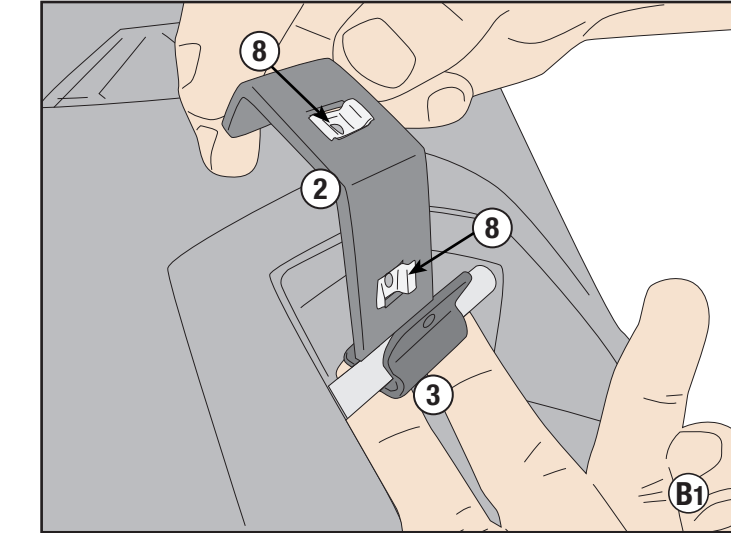

ONLY FOR XL10