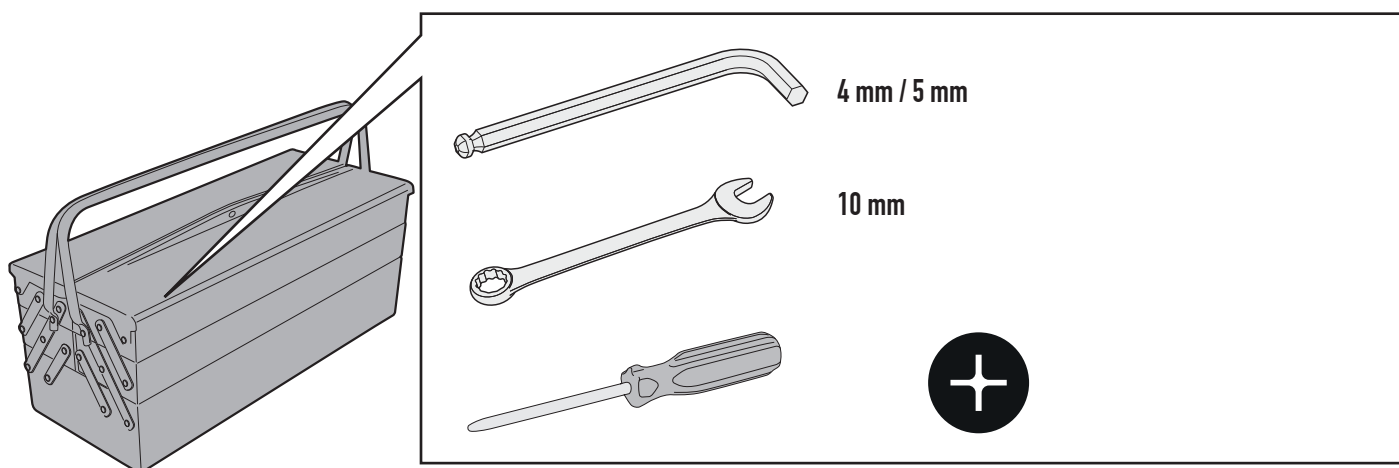

D2143KIT - D2143KITK

ATTACCHI SPECIFICI PER - SPECIFIC FITTING KIT FOR - KIT DE MONTAGE SPECIFIQUE POUR
SPEZIFISCHER MONTAGEKIT FÜR - ANCLAJE ESPECÍFICO PARA - ANCORADOURO ESPECÍFICO

YAMAHA NIKEN 900 (2019)

N°	Descrizione	Caratteristiche	Codice	Quantità
1	Supporto - Support - Support Halterung - Soporte - Apoio	-	GL4191DXV GL4191SXV	2(Right; Left)
2	Vite - Screw Vis - Schraube Tornillo - Parafuso	TBEI M6X35	635TBEI	2
3	Vite - Screw Vis - Schraube Tornillo - Parafuso	TBEI M6X25	625TBEI	2
4	Rondella - Washer Rondelle - Scheibe Arandela - Arruela	Foro Ø6/ Esterno Ø18 Sp.1,5mm	618RON	4
5	Rondella - Washer Rondelle - Scheibe Arandela - Arruela	Foro Ø6	6RON	4
6	Rondella In Nylon - Nylon Washer Rondelle Original En Nylon - Nylonscheibe Arandela De Nylon - Arruela De Nylon	Foro Ø6/ Sp.0,5mm	Z1979	4
7	Rondella In Gomma - Rubber Washer Rondelle En Gomme - Gummscheibe Arandela De Goma - Arruela De Borracha	-	ORONG	2
8	Distanziale - Spacer Entretoise - Distanzstueck Distanciador - Espaçador	Ø8,5x7 Foro 6mm	C8,5L7F6T	4
9	Distanziale - Spacer Entretoise - Distanzstueck Distanciador - Espaçador	Ø16x10 Foro 6,5mm	C16L10F6,5T	2
10	Dado - Bolt - Ecrou Mutter - Tuerca - Porca	Dado Autobloccante Flangiato Basso M6	6DADIABFN	4
11	Gommino - Fairleader Chaumard - Gummi Goma - Borracha	-	Z724	4
12	Componenti Originali - Original Parts Parties Originales - Original Bauteile Componentes Originales - Componentes Originais	-	-	-
13	Schermo Specifico - Specific Screen Écran Spécifique - Spezifischen Bildschirm Pantalla Especifica - Tela Especifica	-	D2144ST	-

D2143KIT - D2143KITK

ATTACCHI SPECIFICI PER - SPECIFIC FITTING KIT FOR - KIT DE MONTAGE SPECIFIQUE POUR
SPEZIFISCHER MONTAGEKIT FÜR - ANCLAJE ESPECÍFICO PARA - ANCORADOURO ESPECÍFICO

YAMAHA NIKEN 900 (2019)