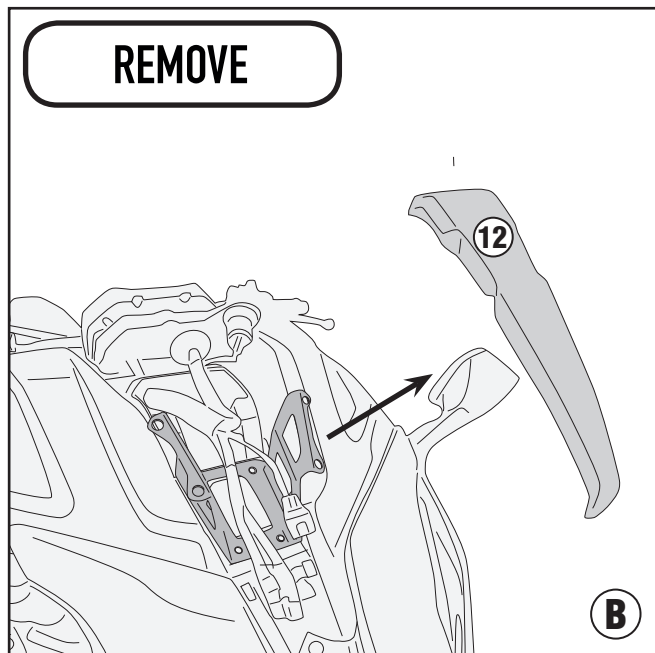

D2143KIT - D2143KITK

ATTACCHI SPECIFICI PER - SPECIFIC FITTING KIT FOR - KIT DE MONTAGE SPECIFIQUE POUR
SPEZIFISCHER MONTAGEKIT FÜR - ANCLAJE ESPECÍFICO PARA - ANCORADOURO ESPECÍFICO

YAMAHA NIKEN 900 (2019)