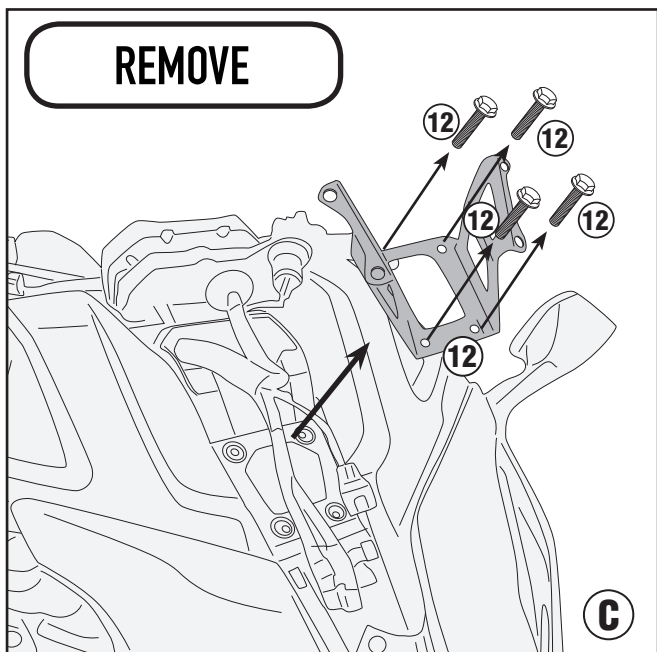

D2143KIT - D2143KITK

ATTACCHI SPECIFICI PER - SPECIFIC FITTING KIT FOR - KIT DE MONTAGE SPECIFIQUE POUR
SPEZIFISCHER MONTAGEKIT FÜR - ANCLAJE ESPECÍFICO PARA - ANCORADOURO ESPECÍFICO

YAMAHA NIKEN 900 (2019)