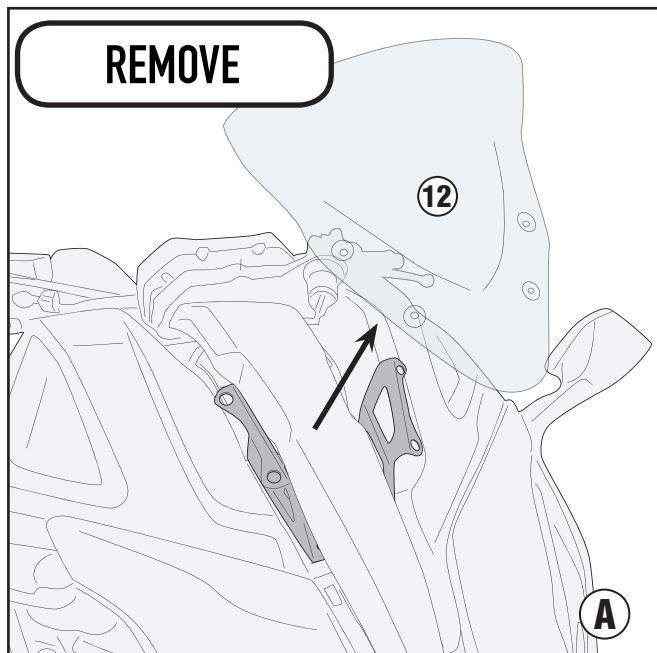

D2143KIT - D2143KITK

ATTACCHI SPECIFICI PER - SPECIFIC FITTING KIT FOR - KIT DE MONTAGE SPECIFIQUE POUR
SPEZIFISCHER MONTAGEKIT FÜR - ANCLAJE ESPECÍFICO PARA - ANCORADOURO ESPECÍFICO

YAMAHA NIKEN 900 (2019)