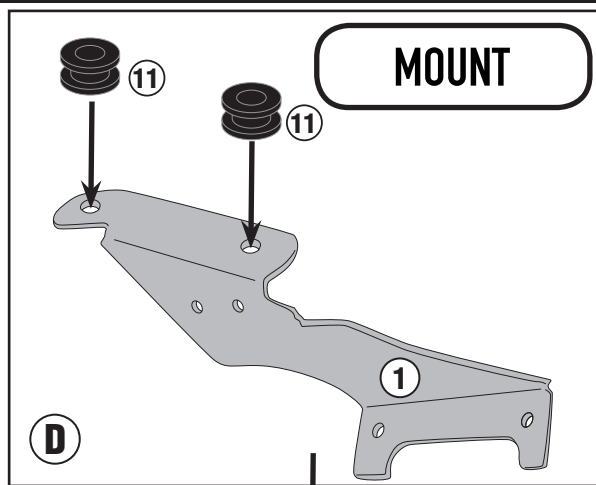

D2143KIT - D2143KITK

ATTACCHI SPECIFICI PER - SPECIFIC FITTING KIT FOR - KIT DE MONTAGE SPECIFIQUE POUR
SPEZIFISCHER MONTAGEKIT FÜR - ANCLAJE ESPECÍFICO PARA - ANCORADOURO ESPECÍFICO

YAMAHA NIKEN 900 (2019)