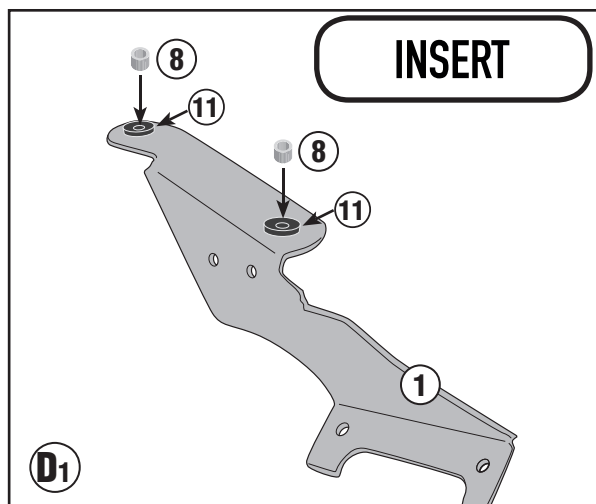

D2143KIT - D2143KITK

ATTACCHI SPECIFICI PER - SPECIFIC FITTING KIT FOR - KIT DE MONTAGE SPECIFIQUE POUR
SPEZIFISCHER MONTAGEKIT FÜR - ANCLAJE ESPECÍFICO PARA - ANCORADOURO ESPECÍFICO

YAMAHA NIKEN 900 (2019)