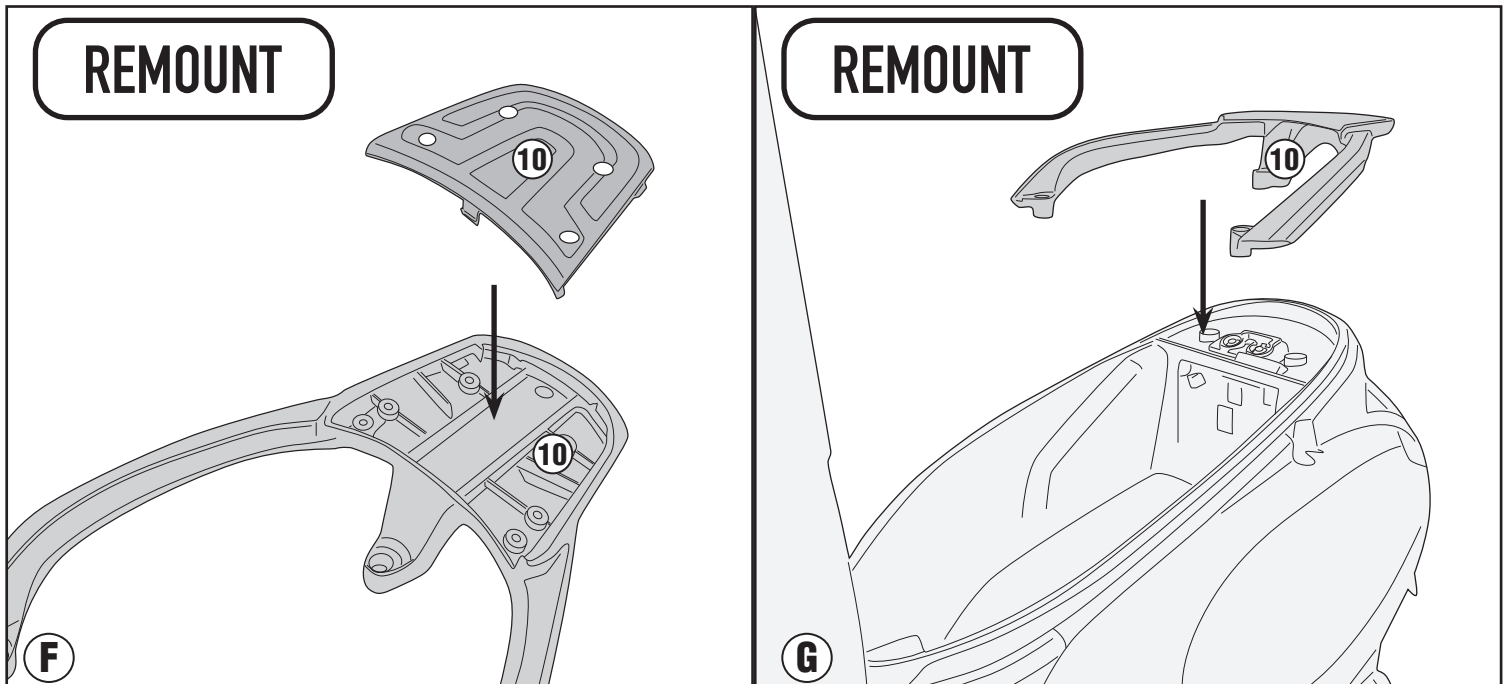

SR7061 - SR7061

PORTAPACCO SPECIFICO - SPECIFIC HOLDER - PORTE-PAQUET SPÉCIFIQUE - SPEZIFISCHER TRÄGER - PORTA-EQUIPAJE ESPECÍFICO - TRANSPORTADOR ESPECÍFICO

SYM FIDDLE 125 Euro 5(2020) / SYM SYMPHONY 125 Euro 5(2020)