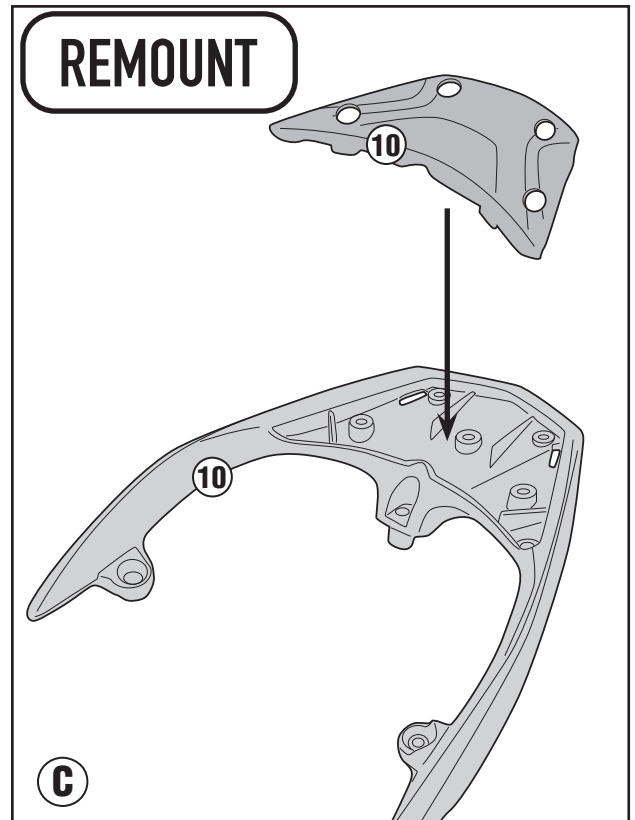

SYM FIDDLE 125 Euro 5(2020) / SYM SYMPHONY 125 Euro 5(2020)

SYM SYMPHONY 125 Euro 5

REMOVE

REMOVE

REMOUNT

SR7061 - SR7061

PORTAPACCO SPECIFICO - SPECIFIC HOLDER - PORTE-PAQUET SPÉCIFIQUE - SPEZIFISCHER TRÄGER - PORTA-EQUIPAJE ESPECÍFICO - TRANSPORTADOR ESPECÍFICO