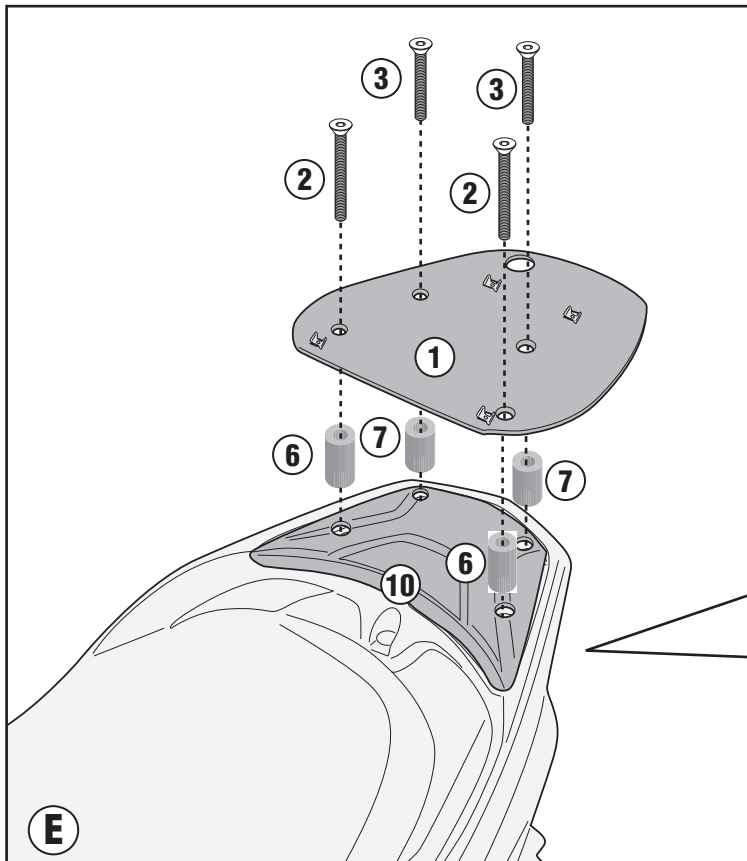

SR7061 - SR7061

PORTAPACCO SPECIFICO - SPECIFIC HOLDER - PORTE-PAQUET SPÉCIFIQUE - SPEZIFISCHER TRÄGER - PORTA-EQUIPAJE ESPECÍFICO - TRANSPORTADOR ESPECÍFICO

SYM FIDDLE 125 Euro 5(2020) / SYM SYMPHONY 125 Euro 5(2020)