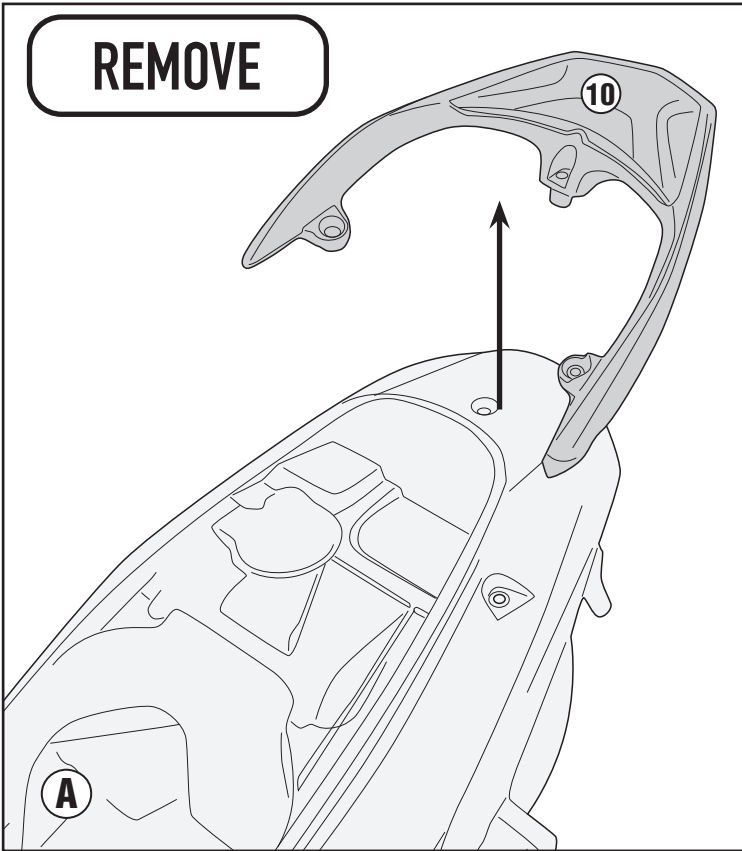

SR7061 - SR7061

PORTAPACCO SPECIFICO - SPECIFIC HOLDER - PORTE-PAQUET SPÉCIFIQUE - SPEZIFISCHER TRÄGER - PORTA-EQUIPAJE ESPECÍFICO - TRANSPORTADOR ESPECÍFICO

SYM FIDDLE 125 Euro 5(2020) / SYM SYMPHONY 125 Euro 5(2020)

SYM SYMPHONY 125 Euro 5

REMOVE