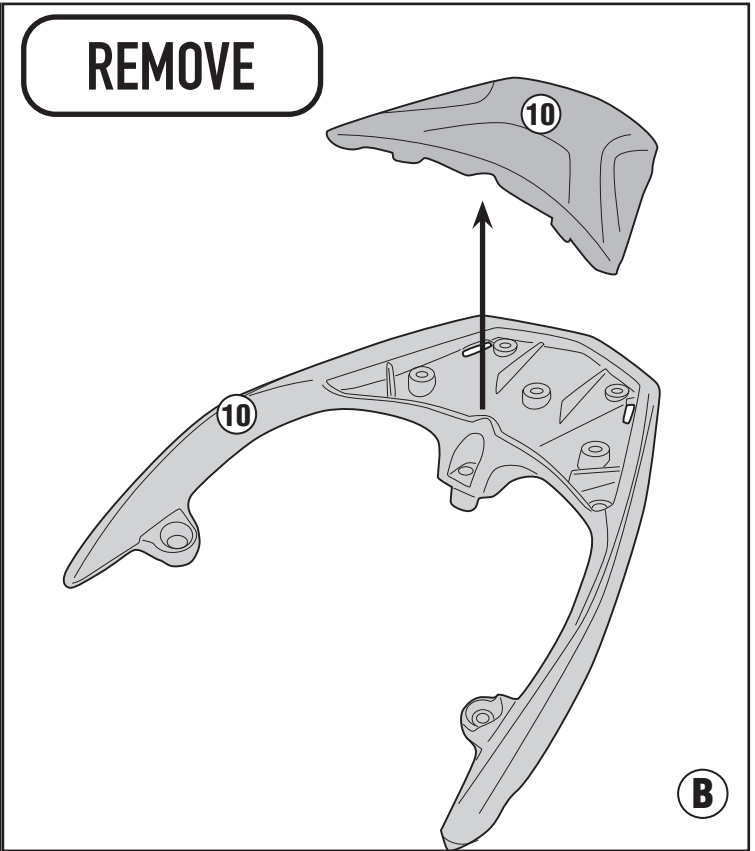

SR7061 - SR7061

PORTAPACCO SPECIFICO - SPECIFIC HOLDER - PORTE-PAQUET SPÉCIFIQUE - SPEZIFISCHER TRÄGER - PORTA-EQUIPAJE ESPECÍFICO - TRANSPORTADOR ESPECÍFICO

SYM FIDDLE 125 Euro 5(2020) / SYM SYMPHONY 125 Euro 5(2020)

SYM SYMPHONY 125 Euro 5

REMOVE

REMOVE

REMOUNT