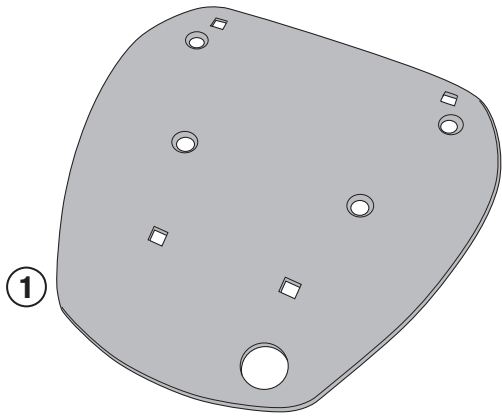

SR7061 - SR7061

PORTAPACCO SPECIFICO - SPECIFIC HOLDER - PORTE-PAQUET SPÉCIFIQUE - SPEZIFISCHER TRÄGER - PORTA-EQUIPAJE ESPECÍFICO - TRANSPORTADOR ESPECÍFICO

SYM FIDDLE 125 Euro 5(2020) / SYM SYMPHONY 125 Euro 5(2020)

N°	Descrizione-Description	Caratteristiche-Features	Codice-Code	Quantità-Quantity
1	Supporto - Support - Support Halierung - Soporte - Apoio	-	GL4557V	1
2	Vite - Screw - Vis - Schraube Tornillo - Parafuso	TSP M6X55	655TSP	2
3	Vite - Screw - Vis - Schraube Tornillo - Parafuso	TSP M6X45	645TSP	2
4	Vite - Screw - Vis - Schraube Tornillo - Parafuso	TCE M6X20	620TCE	4
5	Rondella - Washer Rondelle - Scheibe Arandela - Arruela	Foro Ø6mm	6RON	4
6	Distanziale - Spacer Entretoise - Distanzstueck Distanciador - Espaçador	Ø16x32 Foro 8,5mm	C16L32F8,5T	2
7	Distanziale - Spacer Entretoise - Distanzstueck Distanciador - Espaçador	Ø16x26 Foro 8,5mm	C16L26F8,5T	2
8	Dado - Bolt - Erou Mutter - Tuerca - Porca	Dado Autobloccante M6 (H.8mm)	6DADIAU	4
9	Dado a gabbia - Cage nut Érou cage - Tuerca jaula Halierung für Mutter - Porca especial	-	6DADIGB	4
10	Componenti Originali - Original Parts Parties Originales - Original Bauteile Componentes Originales - Componentes Originais	-	-	-
11	Particolari Inclusi Nel Kit Viteria Della Piastra Components Included In The Fitting Kit Of The Plate Pièces Inclues Dans Le Kit De Vis De La Platine Die Einzelnen Teile Sind Bei Montagekit Der Platte Enthalten Despieces Incluidos En El Kit De Anclajes De La Parrilla Explodiu Incluído No Kit As Âncoras Da Grelha	-	-	-