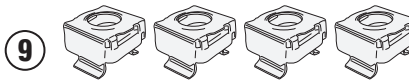

Hole Ø6mm

6

Hole Ø8,5mm/
External Ø16m/
H.32mm

7

Hole Ø8,5mm/
External Ø16m/
H.26mm

8

9

SR7061 - SR7061

PORTAPACCO SPECIFICO - SPECIFIC HOLDER - PORTE-PAQUET SPÉCIFIQUE - SPEZIFISCHER TRÄGER - PORTA-EQUIPAJE ESPECÍFICO - TRANSPORTADOR ESPECÍFICO

SYM FIDDLE 125 Euro 5(2020) / SYM SYMPHONY 125 Euro 5(2020)