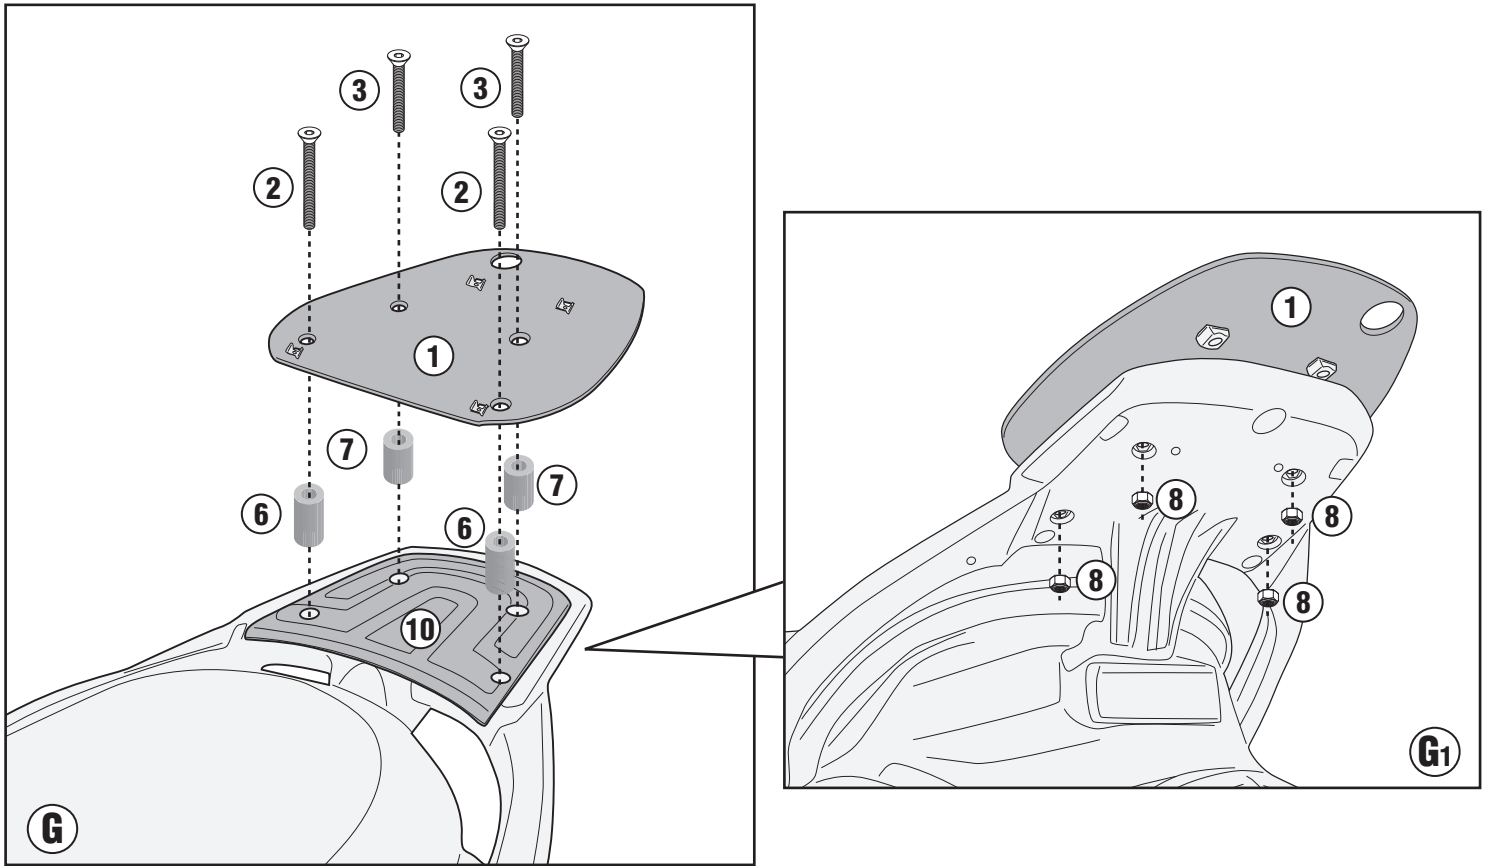

SR7061 - SR7061

PORTAPACCO SPECIFICO - SPECIFIC HOLDER - PORTE-PAQUET SPÉCIFIQUE - SPEZIFISCHER TRÄGER - PORTA-EQUIPAJE ESPECÍFICO - TRANSPORTADOR ESPECÍFICO

SYM FIDDLE 125 Euro 5(2020) / SYM SYMPHONY 125 Euro 5(2020)