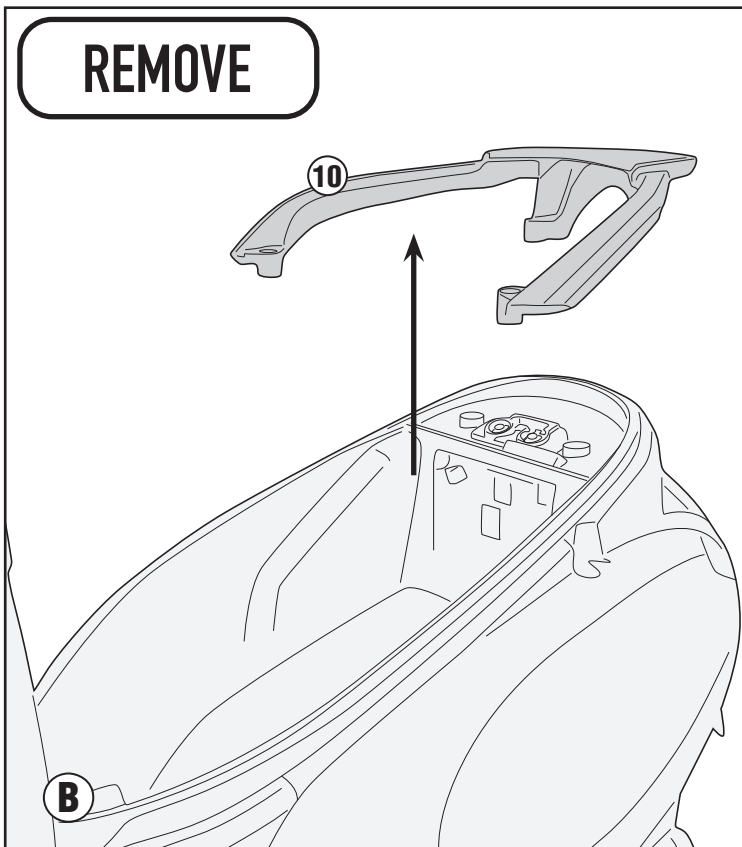

SYM FIDDLE 125 Euro 5

REMOVE