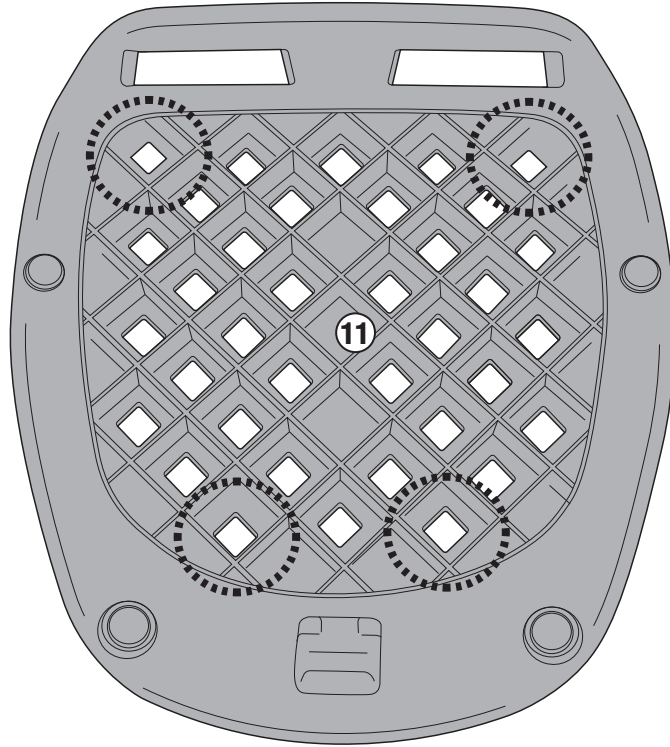

SYM FIDDLE 125 Euro 5(2020) / SYM SYMPHONY 125 Euro 5(2020)

SR7061 - SR7061

PORTAPACCO SPECIFICO - SPECIFIC HOLDER - PORTE-PAQUET SPÉCIFIQUE - SPEZIFISCHER TRÄGER - PORTA-EQUIPAJE ESPECÍFICO - TRANSPORTADOR ESPECÍFICO

SYM FIDDLE 125 Euro 5(2020) / SYM SYMPHONY 125 Euro 5(2020)

SYM FIDDLE 125 Euro 5

SYM SYMPHONY 125 Euro 5

ONLY Z113C2 MONOLOCK PLATE

ISTRUZIONI DI MONTAGGIO - MOUNTING INSTRUCTIONS
INSTRUCTIONS DE MONTAGE - BAUANLEITUNG
INSTRUCCIONES DE MONTAJE - INSTRUÇÕES DE MONTAGEM