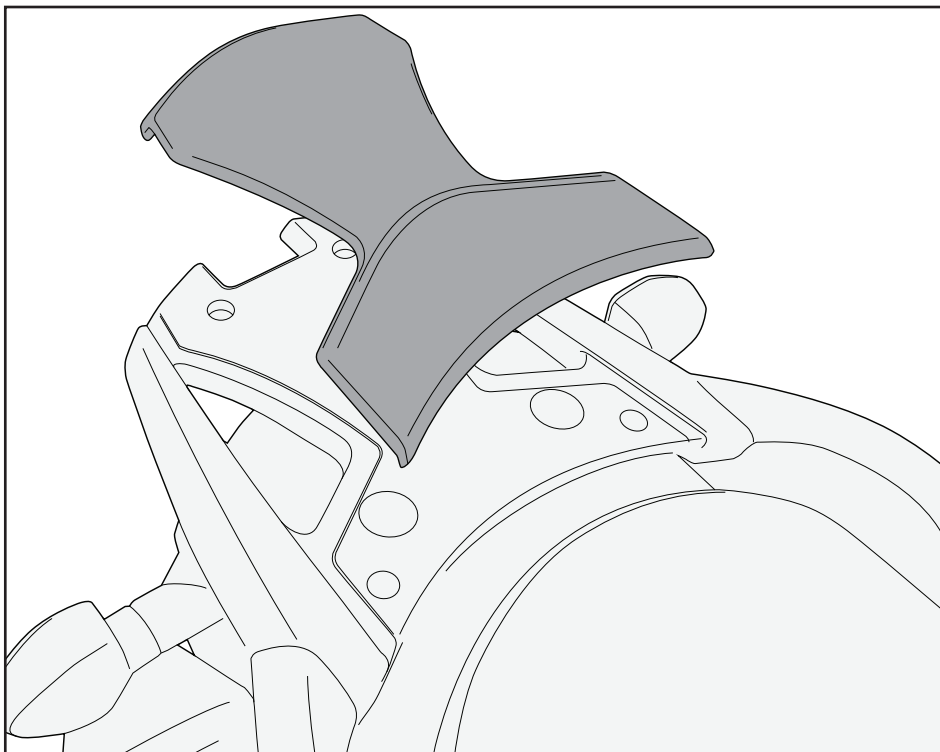

SR3101 - KR3101

PORTAPACCO SPECIFICO - SPECIFIC HOLDER - PORTE-PAQUET SPÉCIFIQUE - SPEZIFISCHER TRÄGER - PORTA-EQUIPAJE ESPECÍFICO

SUZUKI DL650 V-STROM L2-L3 (2011-2013)

TOGLIERE
REMOVE
ENLEVER
ENTFERNEN
QUITAR
REMOVER