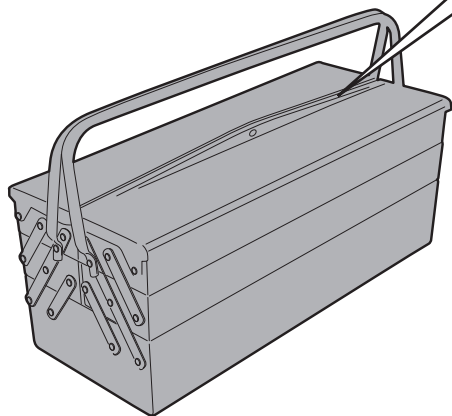

SR3101 - KR3101

PORTAPACCO SPECIFICO - SPECIFIC HOLDER - PORTE-PAQUET SPÉCIFIQUE - SPEZIFISCHER TRÄGER - PORTA-EQUIPAJE ESPECÍFICO

SUZUKI DL650 V-STROM L2-L3 (2011-2013)

TOGLIERE
REMOVE
ENLEVER
ENTFERNEN
QUITAR
REMOVER