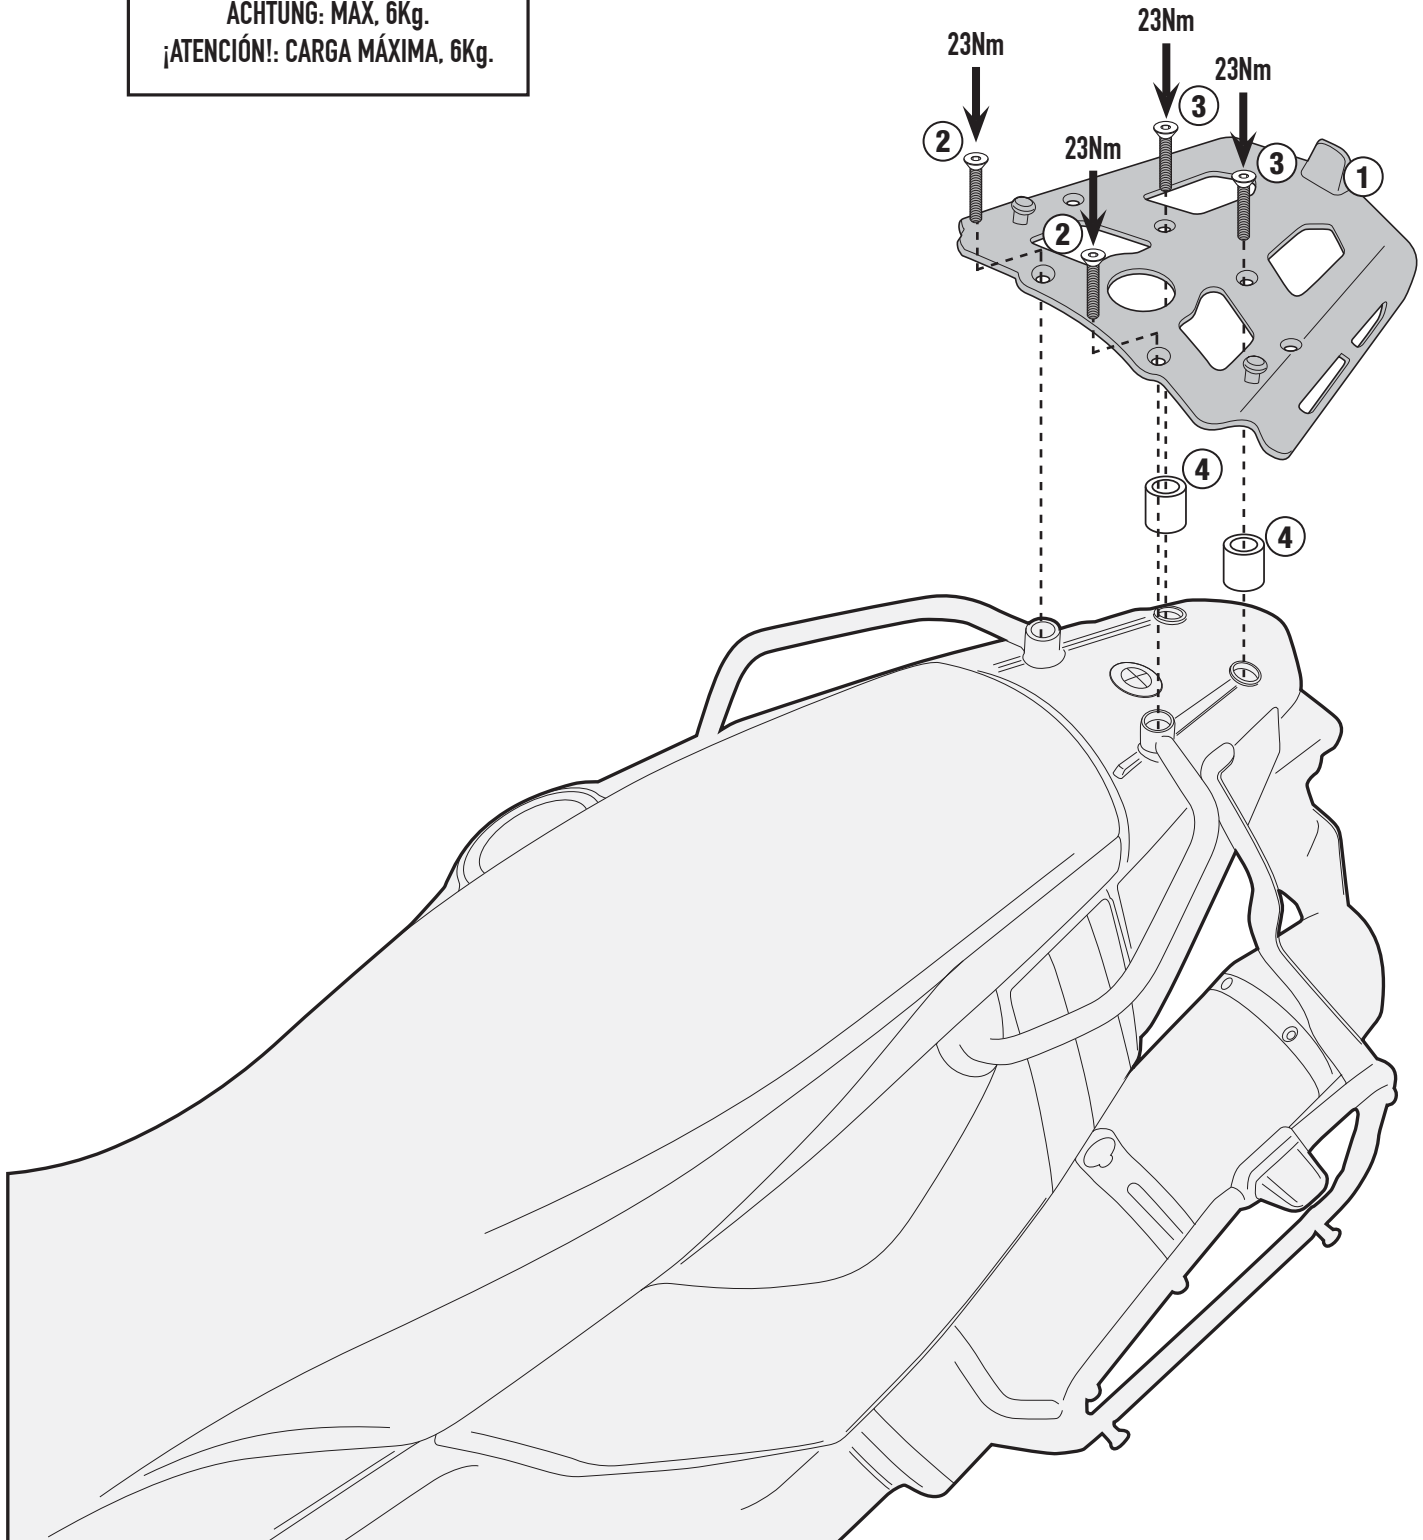

SRA5103 - KRA5103

PORTAPACCO SPECIFICO - SPECIFIC HOLDER - PORTE-PAQUET SPÉCIFIQUE - SPEZIFISCHER TRÄGER - PORTA-EQUIPAJE ESPECÍFICO

BMW F650GS - F800GS (2008-2012)

N°	Descrizione	Caratteristiche	Codice	Quantità	
1	Piastra - Plate Platine - Platte Parrilla		GL2023	1	
2	Vite - Screw Vis - Schraube Tornillo	TSCEI M8x55	-	2	
3	Vite - Screw Vis - Schraube Tornillo	TSCEI M8x65		2	
4	Distanziale - Spacer Entretoise - Distanzstueck Distanciador	Ø16x32 foro 8.5mm	V696	2	

SRA5103 - KRA5103

PORTAPACCO SPECIFICO - SPECIFIC HOLDER - PORTE-PAQUET SPÉCIFIQUE - SPEZIFISCHER TRÄGER - PORTA-EQUIPAJE ESPECÍFICO

BMW F650GS - F800GS (2008-2012)

ATTENZIONE: CARICO MASSIMO 6Kg
WARNING: MAX LOAD, 6Kg.
ATTENTION: CHARGE MAXIMUM, 6Kg.
ACHTUNG: MAX, 6Kg.
¡ATENCIÓN!: CARGA MÁXIMA, 6Kg.