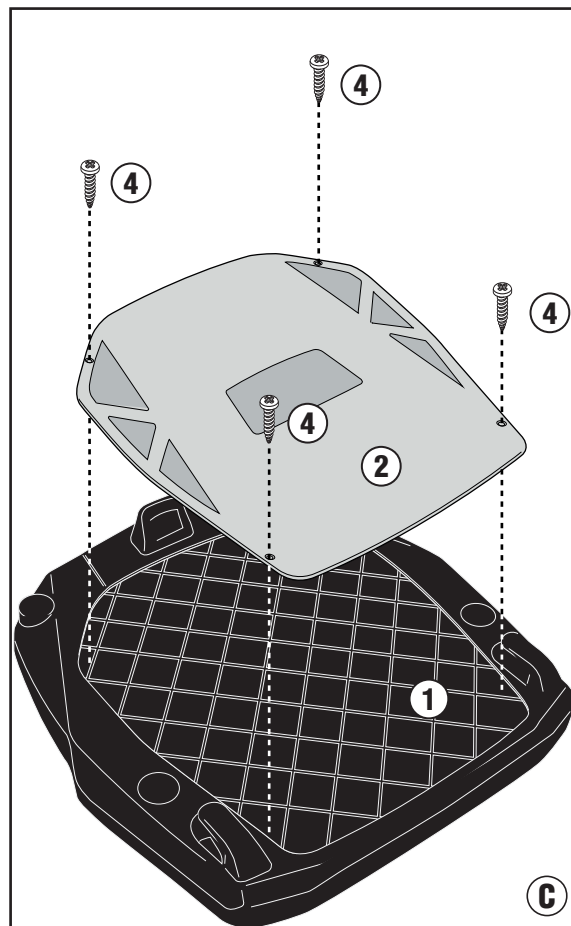

SR8717-KR8717

PORTAPACCO SPECIFICO - SPECIFIC HOLDER - PORTE-PAQUET SPÉCIFIQUE - SPEZIFISCHER TRÄGER - PORTA-EQUIPAJE ESPECÍFICO - TRANSPORTADOR ESPECÍFICO

BENELLI TRK702 (2023)/ BENELLI TRK702X (2023)

ISTRUZIONI DI MONTAGGIO - MOUNTING INSTRUCTIONS
INSTRUCTIONS DE MONTAGE - BAUANLEITUNG
INSTRUCCIONES DE MONTAJE - INSTRUÇÕES DE MONTAGEM