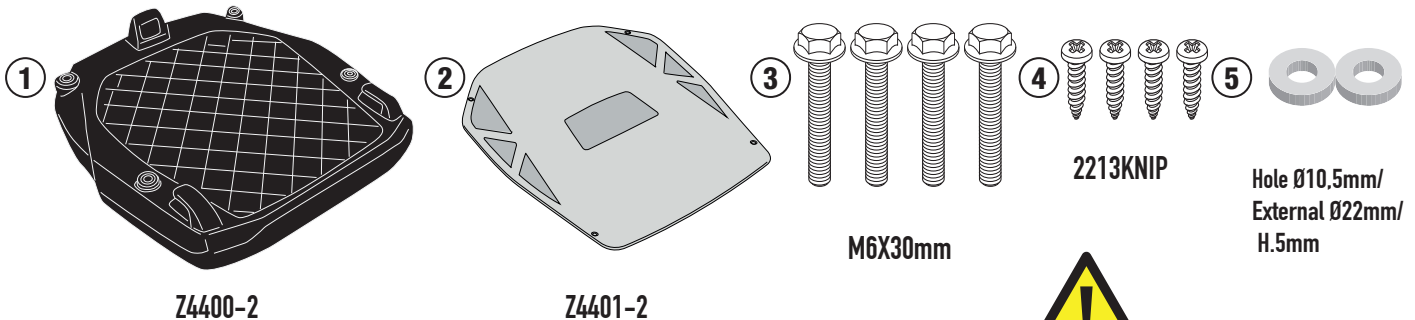

SR8717-KR8717

PORTAPACCO SPECIFICO - SPECIFIC HOLDER - PORTE-PAQUET SPÉCIFIQUE - SPEZIFISCHER TRÄGER - PORTA-EQUIPAJE ESPECÍFICO - TRANSPORTADOR ESPECÍFICO

BENELLI TRK702 (2023)/ BENELLI TRK702X (2023)

N°	Descrizione/Description	Caratteristiche/Features	Codice/Code	Quantità/Quantity
1	Piastra -Plate - Platine - Platte Parrilla - Prato	-	Z4400-2	1
2	Copripiastra - Cover Plate Couvre Platine - Abdeckplatte Cubre Parrilla - Cobre Prato	-	Z4401-2	1
3	Vite - Screw - Vis - Schraube Tornillo - Parafuso	M6x30 TECF	630TECF	4
4	Vite - Screw - Vis - Schraube Tornillo - Parafuso	-	2213KNIP	4
5	Distanziale - Spacer - Entretoise Distanzstueck - Distanciador - Espaçador	Ø22x5 Foro 10.5mm	C22L5F10.5T	2
6	Piastrina - Little Plate - Petite Plaque - Plaettchen Plaqueta - Plaquetas	-	GN522	4
7	Dado - Bolt - Ecrou Mutter - Tuerca - Porca	Daodo Autobloccante Flangiato Alto M6 (H.9mm)	6DADIAFLN	4
8	Componenti Originali - Original Parts Parties Originales - Original Bauteile Componentes Originales - Componentes Originais	-	-	-

ATTENZIONE: PESO MASSIMO SOPPORTABILE 5Kg.
WARNING: MAX. LOADING 5Kg.(11lbs)
ATTENTION: CHARGE MAXIMALE 5Kg.
ACHTUNG: MAXIMALE BELASTUNG 5Kg.
¡ATENCIÓN!: CARGA MÁXIMA AUTORIZADA 5Kg.
ATENÇÃO!: CARGA AUTORIZADA MÁXIMA 5Kg.