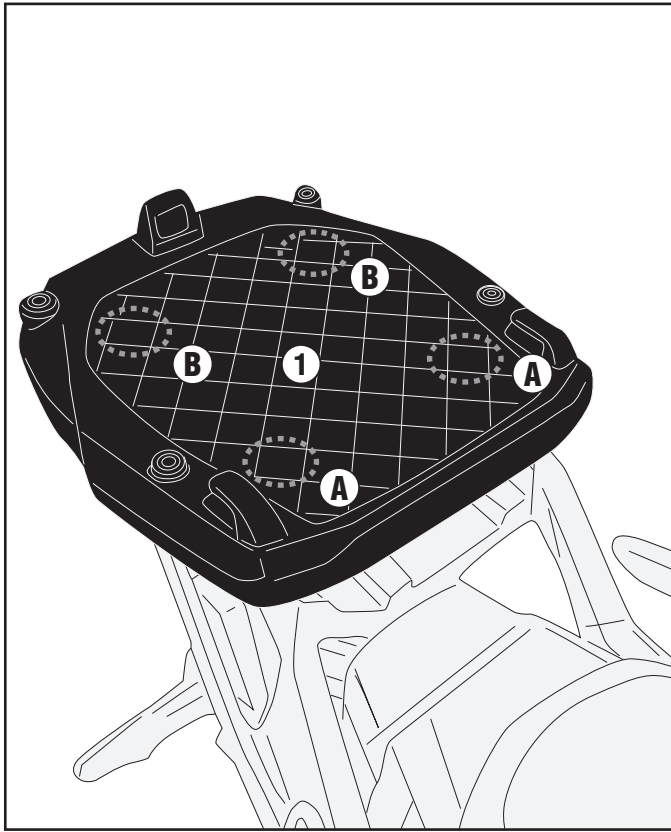

SR8717-KR8717

PORTAPACCO SPECIFICO - SPECIFIC HOLDER - PORTE-PAQUET SPÉCIFIQUE - SPEZIFISCHER TRÄGER - PORTA-EQUIPAJE ESPECÍFICO - TRANSPORTADOR ESPECÍFICO

BENELLI TRK702 (2023)/ BENELLI TRK702X (2023)

ISTRUZIONI DI MONTAGGIO - MOUNTING INSTRUCTIONS
INSTRUCTIONS DE MONTAGE - BAUANLEITUNG
INSTRUCCIONES DE MONTAJE - INSTRUÇÕES DE MONTAGEM