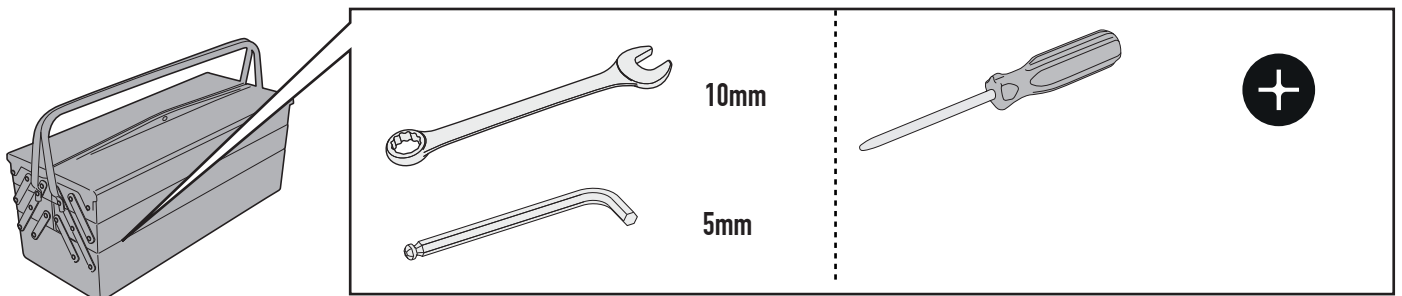

ISTRUZIONI DI MONTAGGIO - MOUNTING INSTRUCTIONS
INSTRUCTIONS DE MONTAGE - BAUANLEITUNG
INSTRUCCIONES DE MONTAJE - INSTRUÇÕES DE MONTAGEM