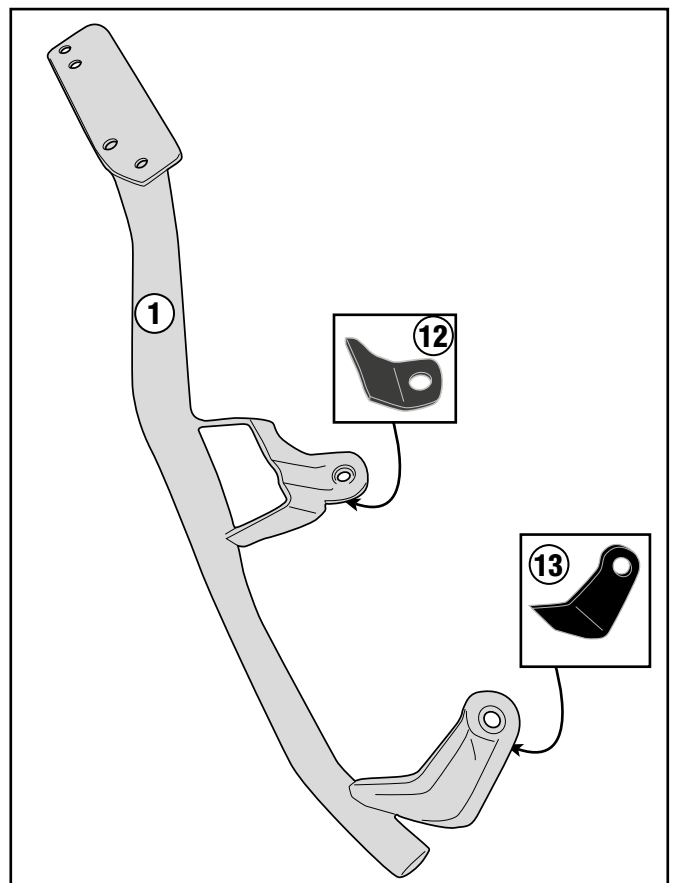

SR2133 - KR2133

PORTAPACCO SPECIFICO - SPECIFIC HOLDER - PORTE-PAQUET SPÉCIFIQUE - SPEZIFISCHER TRÄGER - PORTA-EQUIPAJE ESPECÍFICO - TRANSPORTADOR ESPECÍFICO

YAMAHA T-MAX 530 (2017)