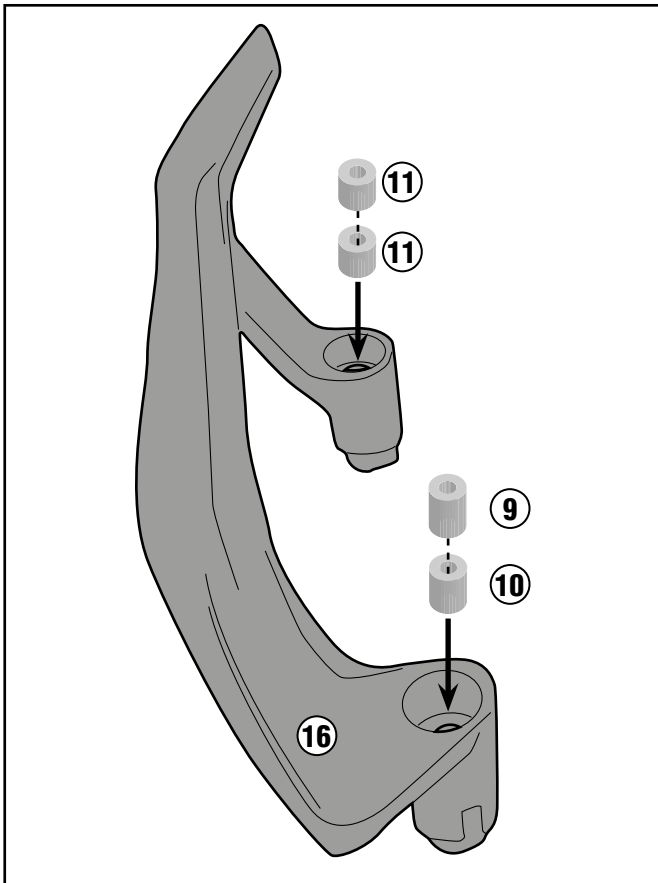

SR2133 - KR2133

PORTAPACCO SPECIFICO - SPECIFIC HOLDER - PORTE-PAQUET SPÉCIFIQUE - SPEZIFISCHER TRÄGER - PORTA-EQUIPAJE ESPECÍFICO - TRANSPORTADOR ESPECÍFICO

YAMAHA T-MAX 530 (2017)