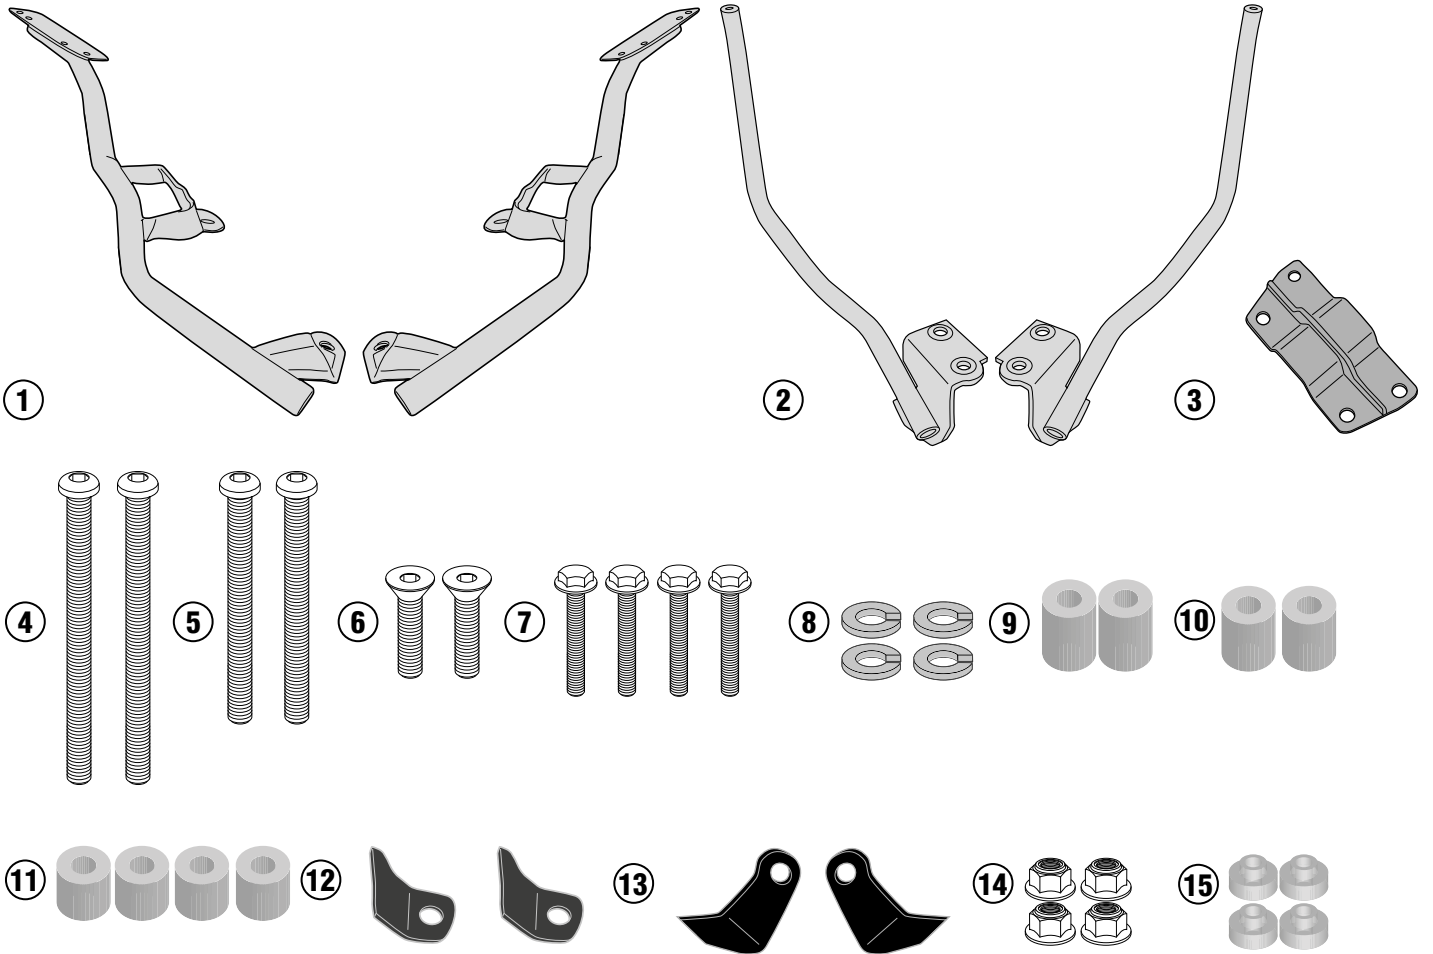

# SR2133 - KR2133

PORTAPACCO SPECIFICO - SPECIFIC HOLDER - PORTE-PAQUET SPÉCIFIQUE - SPEZIFISCHER TRÄGER - PORTA-EQUIPAJE ESPECÍFICO - TRANSPORTADOR ESPECÍFICO

## YAMAHA T-MAX 530 (2017)

N°	Descrizione	Caratteristiche	Codice	Quantità
1	Supporto - Support - Support Halterung - Soporte - Apoio	-	2133SRDXS 2133SRSXS	2(Dx,Sx)
2	Supporto - Support - Support Halterung - Soporte - Apoio	-	GNB1933DXS GNB1933SXS	2(Dx,Sx)
3	Supporto - Support - Support Halterung - Soporte - Apoio	-	GL3658S	1
4	Vite - Screw Vis - Schraube Tornillo - Parafuso	TBEI M8X90	890TBEI	2
5	Vite - Screw Vis - Schraube Tornillo - Parafuso	TBEI M8X70	870TBEI	2
6	Vite - Screw Vis - Schraube Tornillo - Parafuso	TSP M8X20	820TSP	2
7	Vite - Screw Vis - Schraube Tornillo - Parafuso	TEN M6X35	635TEN	4
8	Rondella - Washer - Rondelle Scheibe - Arandela - Arruela	-	Z1060	4
9	Distanziale - Spacer Entretoise - Distanzstueck Distanciador - Espaçador	Ø18x25 Foro 8,5mm	C18L25F8,5T	2
10	Distanziale - Spacer Entretoise - Distanzstueck Distanciador - Espaçador	Ø18x22 Foro 8,5mm	C18L22F8,5T	2
11	Distanziale - Spacer Entretoise - Distanzstueck Distanciador - Espaçador	Ø18x17 Foro 8,5mm	C18L17F8,5T	4
12	Protezioni In Gomma - Protective Rubber Pads Protections En Caoutchouc - Schutzgummis Goma Protectora - Borracha de Protecção	Sp. 2mm	Z2441	2
13	Mousse	Sp. 5mm	Z2440SX Z2440DX	2(Dx,Sx)
14	Dado - Bolt - Erou Mutter - Tuerca	Dado Autobloccante Flangiato Alto M6	6DADIAFLN	4
15	Distanziale - Spacer Entretoise - Distanzstueck Distanciador - Espaçador	-	V064	4
16	Componenti Originali - Original Parts Parties Originales - Original Bauteile Componentes Originales - Componentes Originais	-	-	-

## YAMAHA T-MAX 530 (2017)