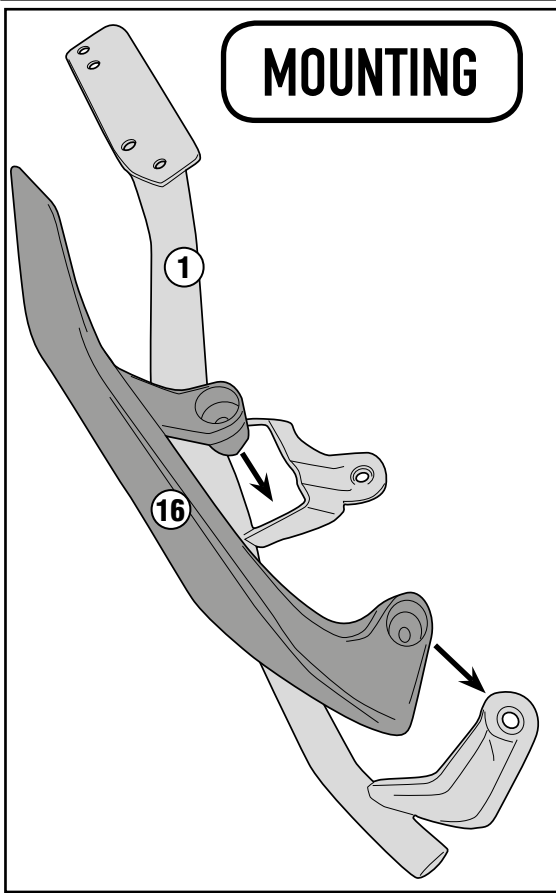

SR2133 - KR2133

PORTAPACCO SPECIFICO - SPECIFIC HOLDER - PORTE-PAQUET SPÉCIFIQUE - SPEZIFISCHER TRÄGER - PORTA-EQUIPAJE ESPECÍFICO - TRANSPORTADOR ESPECÍFICO

YAMAHA T-MAX 530 (2017)

ISTRUZIONI DI MONTAGGIO - MOUNTING INSTRUCTIONS
INSTRUCTIONS DE MONTAGE - BAUANLEITUNG
INSTRUCCIONES DE MONTAJE - INSTRUÇÕES DE MONTAGEM