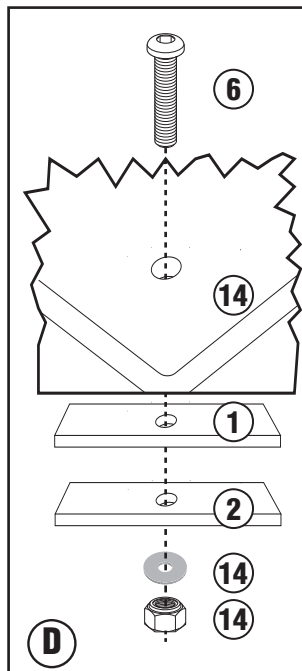

SR2144 - KR2144

PORTAPACCO SPECIFICO - SPECIFIC HOLDER - PORTE-PAQUET SPÉCIFIQUE - SPEZIFISCHER TRÄGER - PORTA-EQUIPAJE ESPECÍFICO - TRANSPORTADOR ESPECÍFICO

YAMAHA NIKEN GT 900 (2019)

M8 PLATE

M9 PLATE

M5M/M5/M7 PLATE