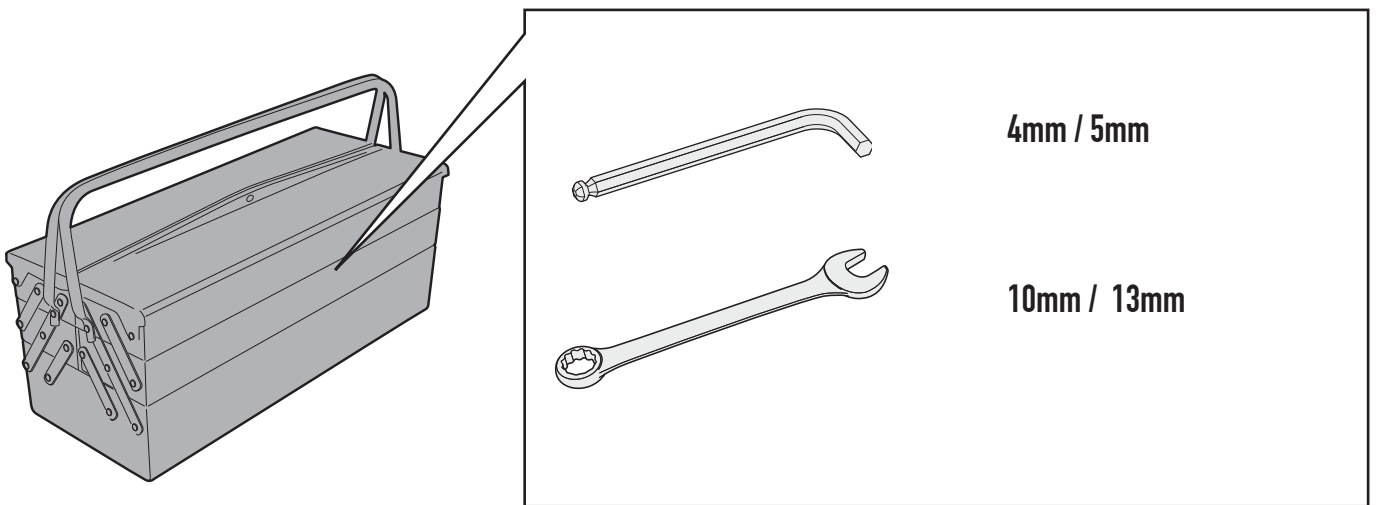

SR2144 - KR2144

PORTAPACCO SPECIFICO - SPECIFIC HOLDER - PORTE-PAQUET SPÉCIFIQUE - SPEZIFISCHER TRÄGER - PORTA-EQUIPAJE ESPECÍFICO - TRANSPORTADOR ESPECÍFICO

YAMAHA NIKEN GT 900 (2019)

N°	Descrizione	Caratteristiche	Codice	Quantità
1	Supporto - Support - Support Halierung - Soporte - Apoio	-	GNB2292V	1
2	Supporto laterale - Lateral support - Untere Halierung Support latéral - Soporte lateral - Suporte lateral	-	GNB2293DXV GNB2293SXV	2 (Right; Left)
3	Vite - Screw Vis - Schraube Tornillo - Parafuso	TBEI M8x100	8100TBEI	2
4	Vite - Screw Vis - Schraube Tornillo - Parafuso	TBEI M8x40	840TBEI	3
5	Vite - Screw Vis - Schraube Tornillo - Parafuso	TSP M6x25	625TSP	4
6	Vite - Screw Vis - Schraube Tornillo - Parafuso	TBEI M6x25	625TBEI	4
7	Vite - Screw Vis - Schraube Tornillo - Parafuso	TCEI M6x30	630TCEI	4
8	Rondella spaccata - Split washer Scheibe - Rondelle fendue Arandela seccionada - Arruela Dentada	Ø8	Z1060	2
9	Rondella - Washer Rondelle - Scheibe Arandela - Arruela	ForoØ8,5/ Esterno Ø20mm Spes.2mm	820RON	3
10	Rondella - Washer Rondelle - Scheibe Arandela - Arruela	ForoØ8/ Esterno Ø14mm	814RON	3
11	Distanziale - Spacer Entretoise - Distanzstueck Distanciador - Espaçador	Ø18x6 Foro 8,5mm	C18L6F8,5T	3
12	Distanziale - Spacer Entretoise - Distanzstueck Distanciador - Espaçador	Ø18x10 Foro 8,5mm	C18L10F8,5T	2
13	Dado - Bolt - Erou Mutter - Tuerca - Porca	Dado Autobloccante Flangiato M68(H. 9,5mm)	8DADIFN	3
14	Particolari Inclusi Nel Kit Viteria Della Piastra Components Included In The Fitting Kit Of The Plate Pièces Incluses Dans Le Kit De Vis De La Platine Die Einzelnen Teile Sind Bei Montagekit Der Platte Enthalten Despieces Incluidos En El Kit De Anclajes De La Parrilla Explodiu incluído no Kit as âncoras da grelha	-	-	-
15	Componenti Originali - Original Parts Parties Originales - Original Bauteile Componentes Originales - Componentes Originais	-	-	-

SR2144 - KR2144

PORTAPACCO SPECIFICO - SPECIFIC HOLDER - PORTE-PAQUET SPÉCIFIQUE - SPEZIFISCHER TRÄGER - PORTA-EQUIPAJE ESPECÍFICO - TRANSPORTADOR ESPECÍFICO

YAMAHA NIKEN GT 900 (2019)