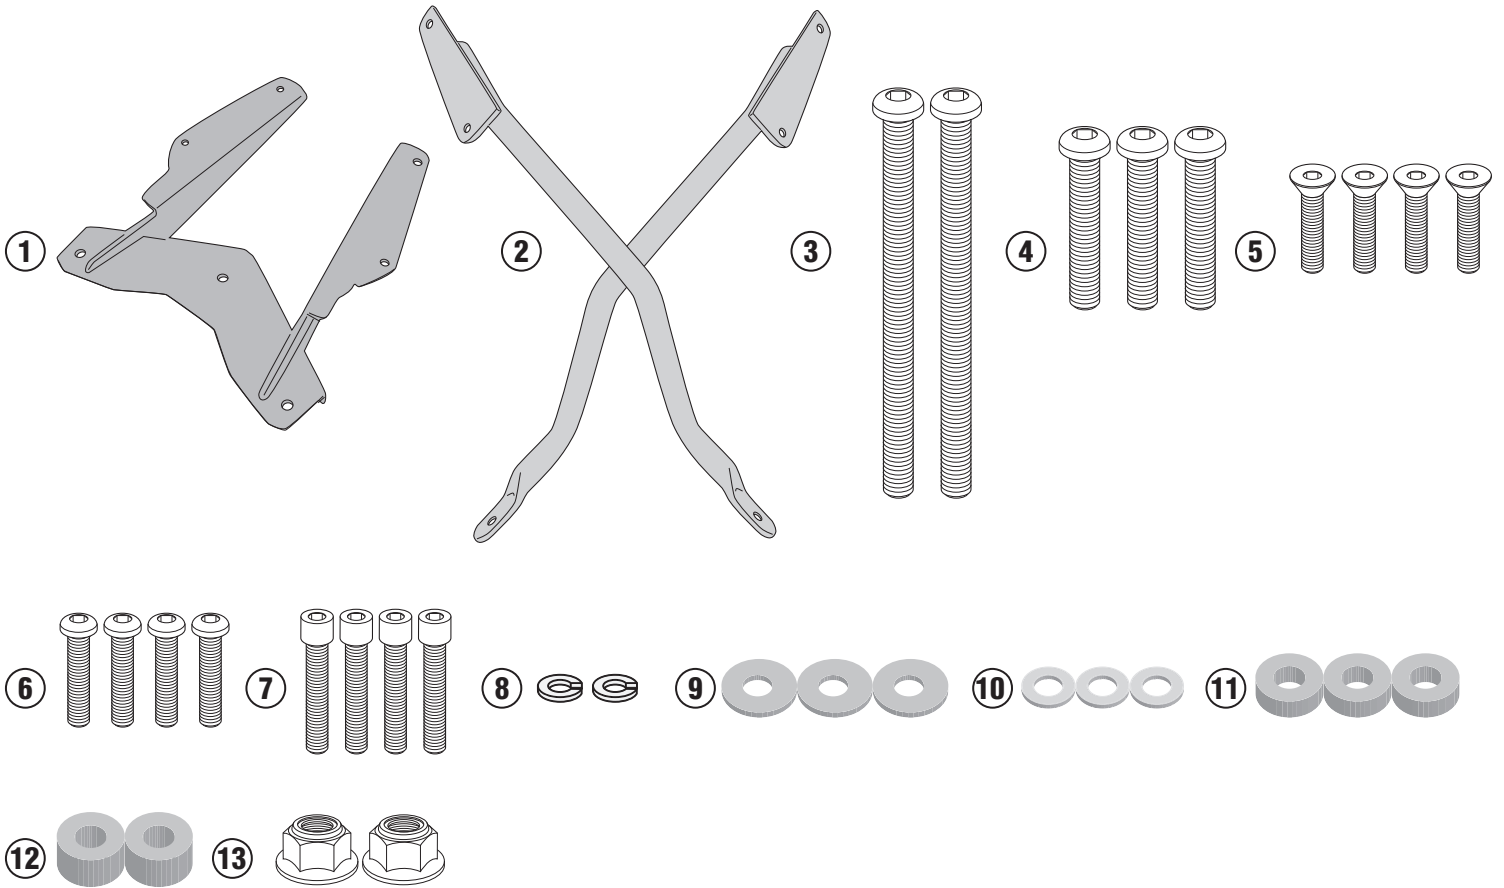

SR2144 - KR2144

PORTAPACCO SPECIFICO - SPECIFIC HOLDER - PORTE-PAQUET SPÉCIFIQUE - SPEZIFISCHER TRÄGER - PORTA-EQUIPAJE ESPECÍFICO - TRANSPORTADOR ESPECÍFICO

YAMAHA NIKEN GT 900 (2019)

N°	Descrizione	Caratteristiche	Codice	Quantità
1	Supporto - Support - Support Halierung - Soporte - Apoio	-	GNB2292V	1
2	Supporto laterale - Lateral support - Untere Halierung Support latéral - Soporte lateral - Suporte lateral	-	GNB2293DXV GNB2293SXV	2 (Right; Left)
3	Vite - Screw Vis - Schraube Tornillo - Parafuso	TBEI M8x100	8100TBEI	2
4	Vite - Screw Vis - Schraube Tornillo - Parafuso	TBEI M8x40	840TBEI	3
5	Vite - Screw Vis - Schraube Tornillo - Parafuso	TSP M6x25	625TSP	4
6	Vite - Screw Vis - Schraube Tornillo - Parafuso	TBEI M6x25	625TBEI	4
7	Vite - Screw Vis - Schraube Tornillo - Parafuso	TCEI M6x30	630TCEI	4
8	Rondella spaccata - Split washer Scheibe - Rondelle fendue Arandela seccionada - Arruela Dentada	Ø8	Z1060	2
9	Rondella - Washer Rondelle - Scheibe Arandela - Arruela	ForoØ8,5/ Esterno Ø20mm Spes.2mm	820RON	3
10	Rondella - Washer Rondelle - Scheibe Arandela - Arruela	ForoØ8/ Esterno Ø14mm	814RON	3
11	Distanziale - Spacer Entretoise - Distanzstueck Distanciador - Espaçador	Ø18x6 Foro 8,5mm	C18L6F8,5T	3
12	Distanziale - Spacer Entretoise - Distanzstueck Distanciador - Espaçador	Ø18x10 Foro 8,5mm	C18L10F8,5T	2
13	Dado - Bolt - Erou Mutter - Tuerca - Porca	Dado Autobloccante Flangiato M68(H. 9,5mm)	8DADIFN	3
14	Particolari Inclusi Nel Kit Viteria Della Piastra Components Included In The Fitting Kit Of The Plate Pièces Incluses Dans Le Kit De Vis De La Platine Die Einzelnen Teile Sind Bei Montagekit Der Platte Enthalten Despieces Incluidos En El Kit De Anclajes De La Parrilla Explodiu incluído no Kit as âncoras da grelha	-	-	-
15	Componenti Originali - Original Parts Parties Originales - Original Bauteile Componentes Originales - Componentes Originais	-	-	-

SR2144 - KR2144

PORTAPACCO SPECIFICO - SPECIFIC HOLDER - PORTE-PAQUET SPÉCIFIQUE - SPEZIFISCHER TRÄGER - PORTA-EQUIPAJE ESPECÍFICO - TRANSPORTADOR ESPECÍFICO

YAMAHA NIKEN GT 900 (2019)