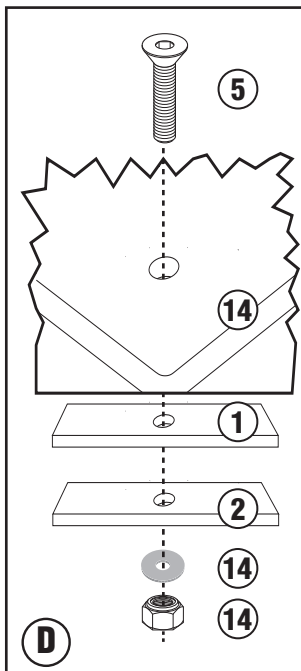

SR2144 - KR2144

PORTAPACCO SPECIFICO - SPECIFIC HOLDER - PORTE-PAQUET SPÉCIFIQUE - SPEZIFISCHER TRÄGER - PORTA-EQUIPAJE ESPECÍFICO - TRANSPORTADOR ESPECÍFICO

YAMAHA NIKEN GT 900 (2019)

M8 PLATE

M9 PLATE

M5M/M5/M7 PLATE