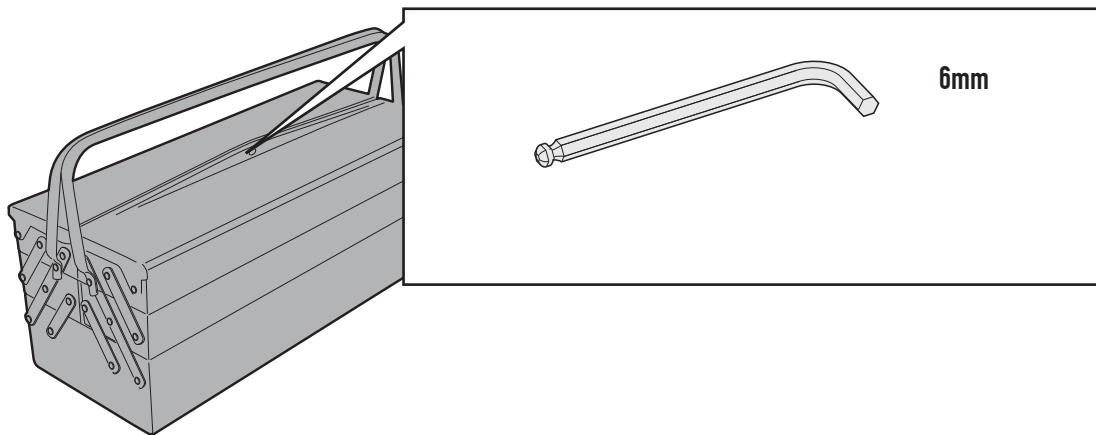

SR6110 - KR6110

PORTAPACCO SPECIFICO - SPECIFIC HOLDER - PORTE-PAQUET SPÉCIFIQUE - SPEZIFISCHER TRÄGER - PORTA-EQUIPAJE ESPECÍFICO - TRANSPORTADOR ESPECÍFICO

KYMCO AK 550 (2017)

N°	Descrizione	Caratteristiche	Codice	Quantità
1	Supporto - Support - Support Halterung - Soporte - Apoio	-	SR6110V	1
2	Vite - Screw Vis - Schraube Tornillo - Parafuso	TCEI M8x50	850TCEI	4
3	Tappo - Cap Chapeau - Kappe Tapa - Boné	-	Z801	4
4	MOUSSE	-	Z2437DX Z2437SX	2 (Dx-Sx)
5	MOUSSE	-	Z2438	2

SR6110 - KR6110

PORTAPACCO SPECIFICO - SPECIFIC HOLDER - PORTE-PAQUET SPÉCIFIQUE - SPEZIFISCHER TRÄGER - PORTA-EQUIPAJE ESPECÍFICO - TRANSPORTADOR ESPECÍFICO

KYMCO AK 550 (2017)

SR6110 - KR6110

PORTAPACCO SPECIFICO - SPECIFIC HOLDER - PORTE-PAQUET SPÉCIFIQUE - SPEZIFISCHER TRÄGER - PORTA-EQUIPAJE ESPECÍFICO - TRANSPORTADOR ESPECÍFICO