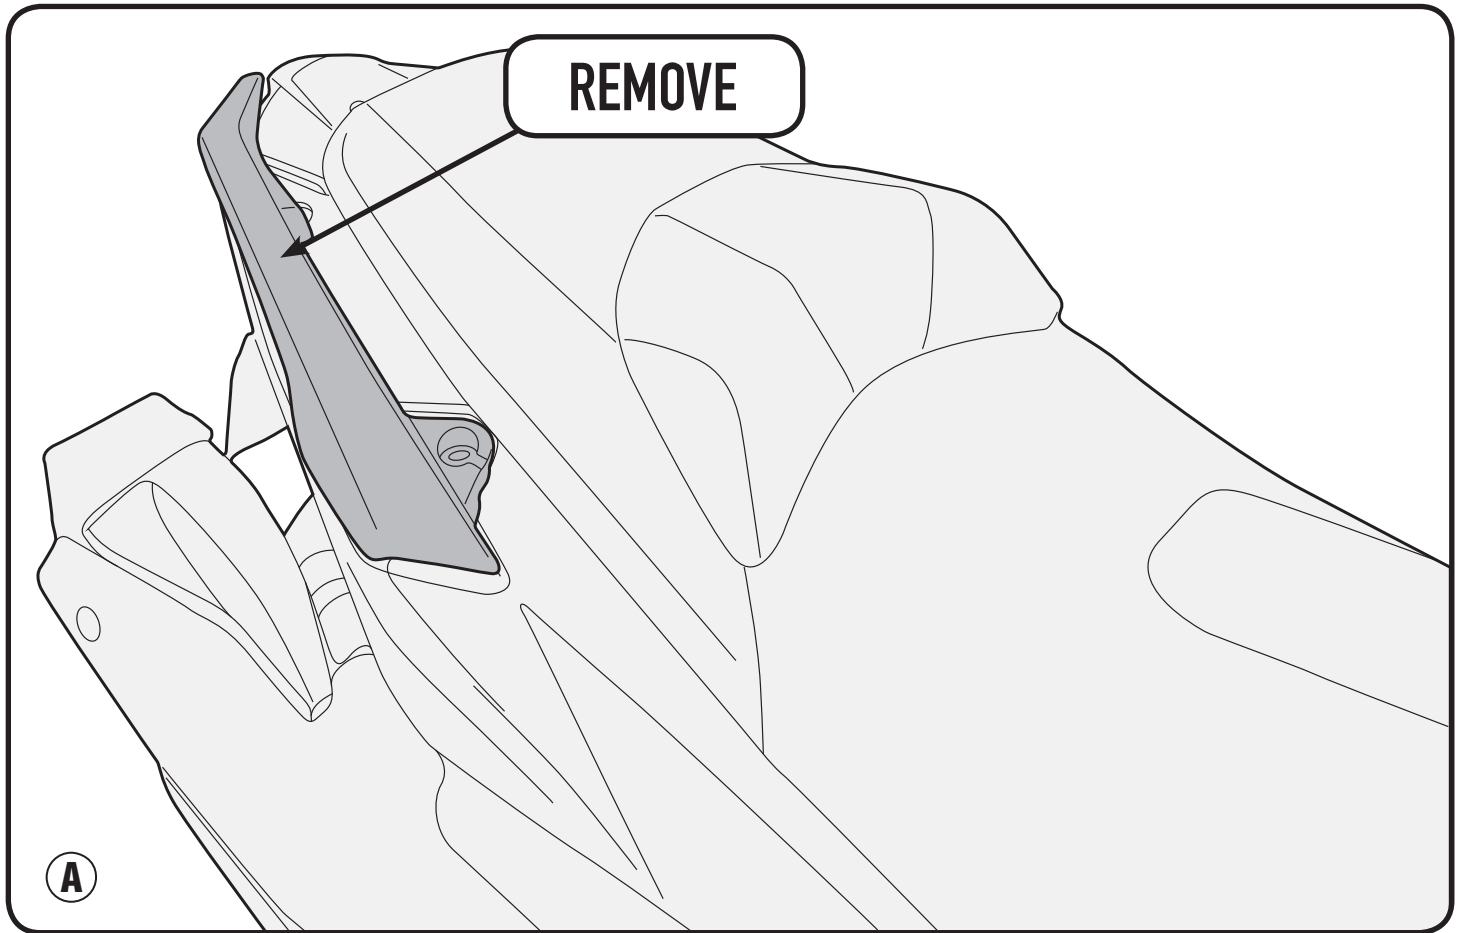

SR6110 - KR6110

PORTAPACCO SPECIFICO - SPECIFIC HOLDER - PORTE-PAQUET SPÉCIFIQUE - SPEZIFISCHER TRÄGER - PORTA-EQUIPAJE ESPECÍFICO - TRANSPORTADOR ESPECÍFICO

KYMCO AK 550 (2017)