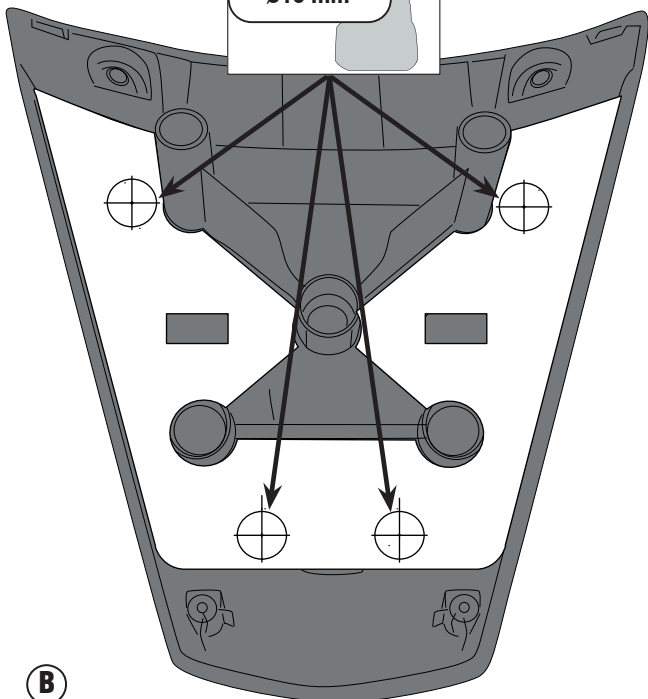

## KYMCO AGILITY 300 R16 (2019)

- PRIMA DI FORARE VERIFICARE CHE LA DIMA CORRISPONDA ALLE MISURE INDICATE
- BEFORE DRILLING HOLES CHECK THAT MEASURES ON TEMPLATE CORRESPOND
- AVANT DE PERCER CONTROLER QUE LE GABARIT CORRESPOND AUX MESURES INDIQUEE
- BEVOR DER KOFFERDECKEL DURCHBOHRT WIRD, PRÜFEN SIE DAß DIE SCHABLONE DEN GEGEBENEN ABMESSUNGEN ENTSPRICH
- ANTES DE HACER LOS AGUJEROS COMPROBAR LAS MEDIDAS DE LA PLANTILLA CORRESPONIENTE

**PUT THE TEMPLATE ON THE REAR SIDE**

Ø16 mm