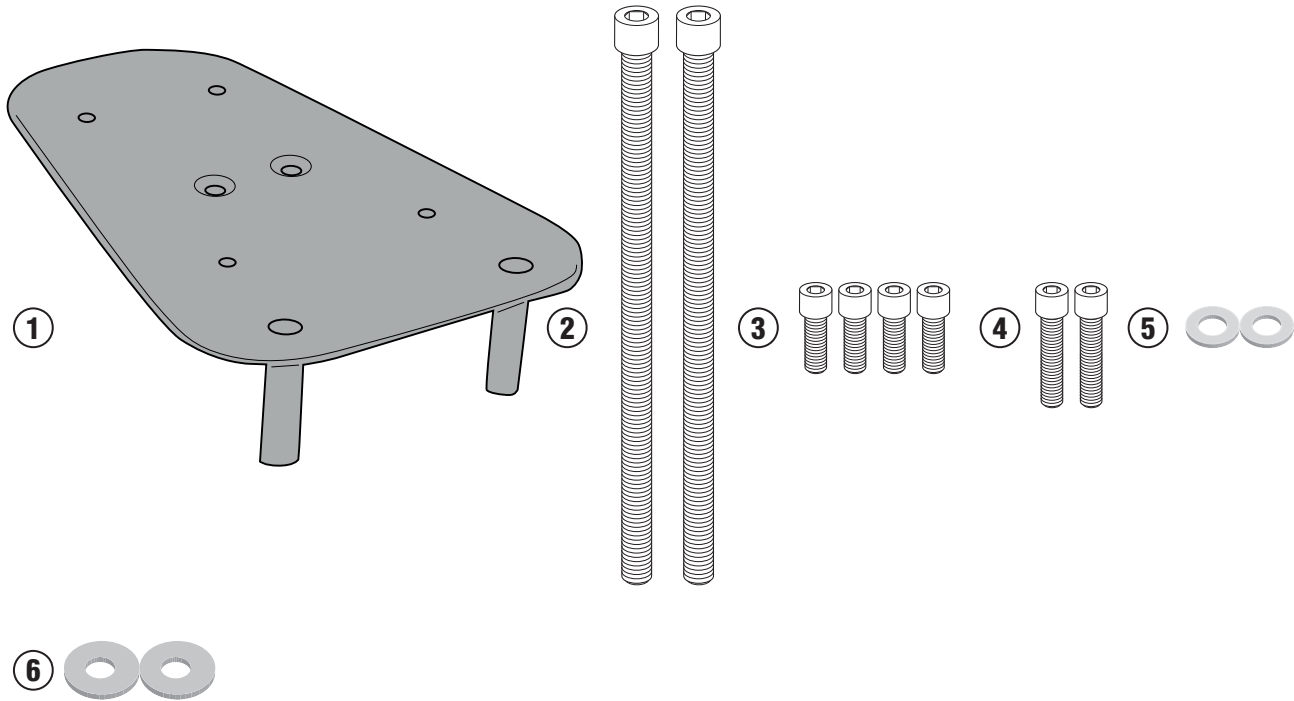

SR6114 - KR6114

PORTAPACCO SPECIFICO - SPECIFIC HOLDER - PORTE-PAQUET SPÉCIFIQUE - SPEZIFISCHER TRÄGER - PORTA-EQUIPAJE ESPECÍFICO - TRANSPORTADOR ESPECÍFICO

KYMCO AGILITY 300 R16 (2019)

N°	Descrizione	Caratteristiche	Codice	Quantità
1	Supporto - Support - Support Halteung - Soporte - Apoio	-	GL4337V	1
2	Vite - Screw Vis - Schraube Tornillo - Parafuso	TCE M8x140	8140TCE	2
3	Vite - Screw Vis - Schraube Tornillo - Parafuso	TCE M6x16	616TCE	4
4	Vite - Screw Vis - Schraube Tornillo - Parafuso	TCE M6x25	625TCE	2
5	Rondella - Washer Rondelle - Scheibe Arandela - Arruela	Foro Ø8mm / Esterno Ø14mm	814RON	2
6	Rondella - Washer Rondelle - Scheibe Arandela - Arruela	Foro Ø8,5 mm / Esterno Ø20 mm Sp.2mm	820RON	2
7	Componenti Originali - Original Parts Parties Originales - Original Bauteile Componentes Originales - Componentes Originais	-	-	-
8	Particolari Inclusi Nel Kit Viteria Della Piastra Components Included In The Fitting Kit Of The Plate Pièces Inclues Dans Le Kit De Vis De La Platine Die Einzelnen Teile Sind Bei Montagekit Der Platte Enthalten Despieces Incluidos En El Kit De Anclajes De La Parrilla Explodiu incluído no Kit as âncoras da grelha	-	-	-

SR6114 - KR6114

PORTAPACCO SPECIFICO - SPECIFIC HOLDER - PORTE-PAQUET SPÉCIFIQUE - SPEZIFISCHER TRÄGER - PORTA-EQUIPAJE ESPECÍFICO - TRANSPORTADOR ESPECÍFICO

KYMCO AGILITY 300 R16 (2019)