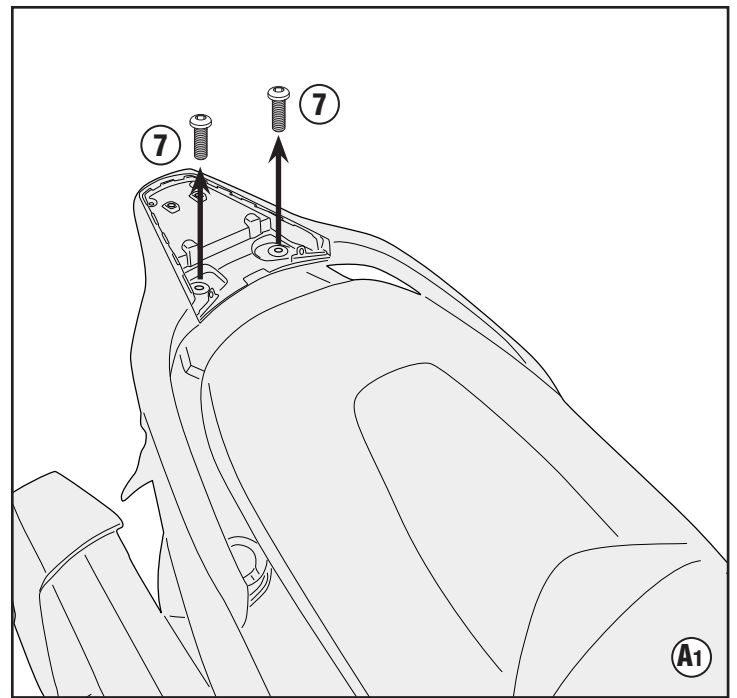

SR6114 - KR6114

PORTAPACCO SPECIFICO - SPECIFIC HOLDER - PORTE-PAQUET SPÉCIFIQUE - SPEZIFISCHER TRÄGER - PORTA-EQUIPAJE ESPECÍFICO - TRANSPORTADOR ESPECÍFICO

KYMCO AGILITY 300 R16 (2019)