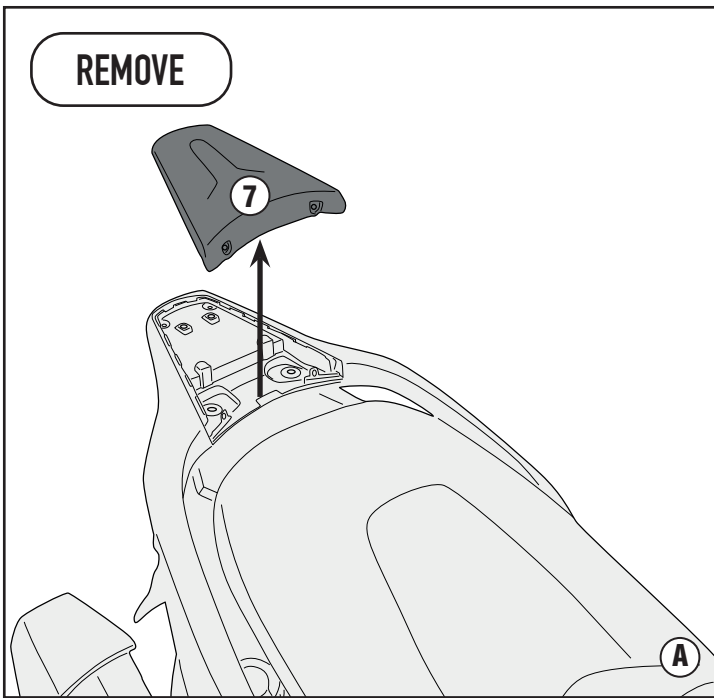

SR6114 - KR6114

PORTAPACCO SPECIFICO - SPECIFIC HOLDER - PORTE-PAQUET SPÉCIFIQUE - SPEZIFISCHER TRÄGER - PORTA-EQUIPAJE ESPECÍFICO - TRANSPORTADOR ESPECÍFICO

KYMCO AGILITY 300 R16 (2019)