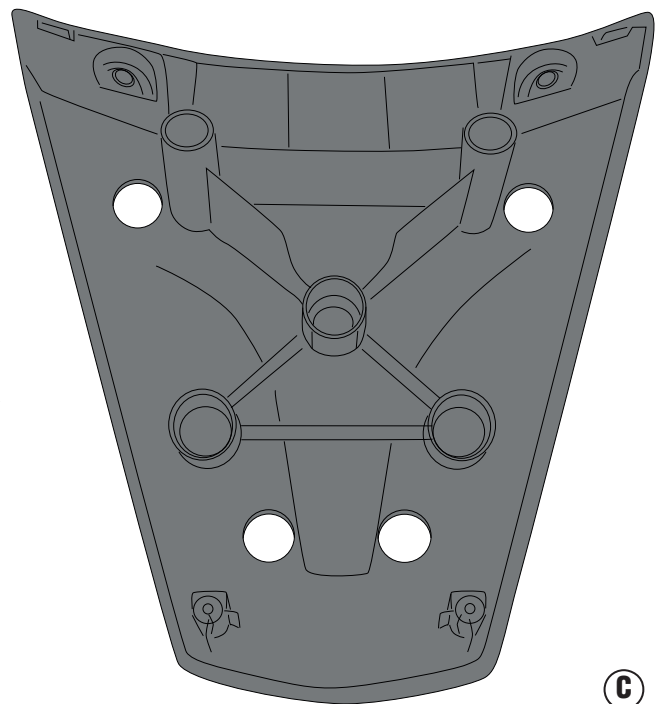

## KYMCO AGILITY 300 R16 (2019)

- PRIMA DI FORARE VERIFICARE CHE LA DIMA CORRISPONDA ALLE MISURE INDICATE
- BEFORE DRILLING HOLES CHECK THAT MEASURES ON TEMPLATE CORRESPOND
- AVANT DE PERCER CONTROLER QUE LE GABARIT CORRESPOND AUX MESURES INDIQUEE
- BEVOR DER KOFFERDECKEL DURCHBOHRT WIRD, PRÜFEN SIE DAß DIE SCHABLONE DEN GEGEBENEN ABMESSUNGEN ENTSPRICH
- ANTES DE HACER LOS AGUJEROS COMPROBAR LAS MEDIDAS DE LA PLANTILLA CORRESPONIENTE

**PUT THE TEMPLATE ON THE REAR SIDE**

Ø16 mm