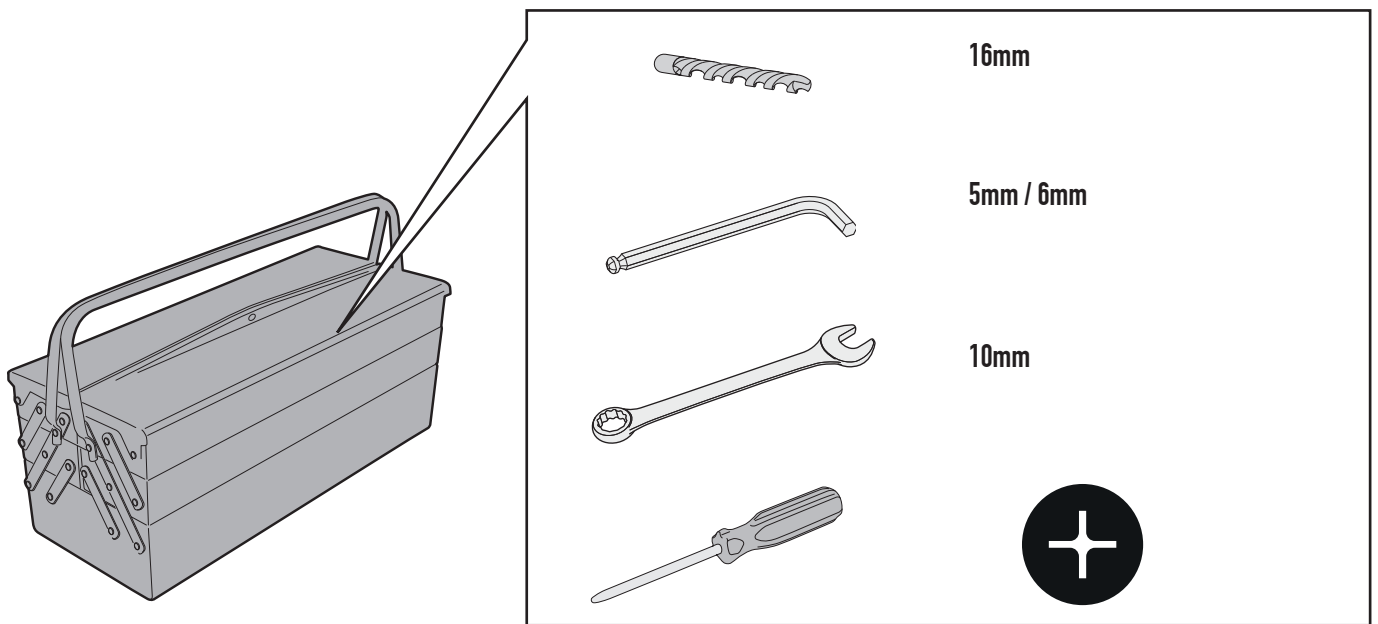

SR6114 - KR6114

PORTAPACCO SPECIFICO - SPECIFIC HOLDER - PORTE-PAQUET SPÉCIFIQUE - SPEZIFISCHER TRÄGER - PORTA-EQUIPAJE ESPECÍFICO - TRANSPORTADOR ESPECÍFICO

KYMCO AGILITY 300 R16 (2019)

N°	Descrizione	Caratteristiche	Codice	Quantità
1	Supporto - Support - Support Halteung - Soporte - Apoio	-	GL4337V	1
2	Vite - Screw Vis - Schraube Tornillo - Parafuso	TCE M8x140	8140TCE	2
3	Vite - Screw Vis - Schraube Tornillo - Parafuso	TCE M6x16	616TCE	4
4	Vite - Screw Vis - Schraube Tornillo - Parafuso	TCE M6x25	625TCE	2
5	Rondella - Washer Rondelle - Scheibe Arandela - Arruela	Foro Ø8mm / Esterno Ø14mm	814RON	2
6	Rondella - Washer Rondelle - Scheibe Arandela - Arruela	Foro Ø8,5 mm / Esterno Ø20 mm Sp.2mm	820RON	2
7	Componenti Originali - Original Parts Parties Originales - Original Bauteile Componentes Originales - Componentes Originais	-	-	-
8	Particolari Inclusi Nel Kit Viteria Della Piastra Components Included In The Fitting Kit Of The Plate Pièces Inclues Dans Le Kit De Vis De La Platine Die Einzelnen Teile Sind Bei Montagekit Der Platte Enthalten Despieces Incluidos En El Kit De Anclajes De La Parrilla Explodiu incluído no Kit as âncoras da grelha	-	-	-

SR6114 - KR6114

PORTAPACCO SPECIFICO - SPECIFIC HOLDER - PORTE-PAQUET SPÉCIFIQUE - SPEZIFISCHER TRÄGER - PORTA-EQUIPAJE ESPECÍFICO - TRANSPORTADOR ESPECÍFICO

KYMCO AGILITY 300 R16 (2019)