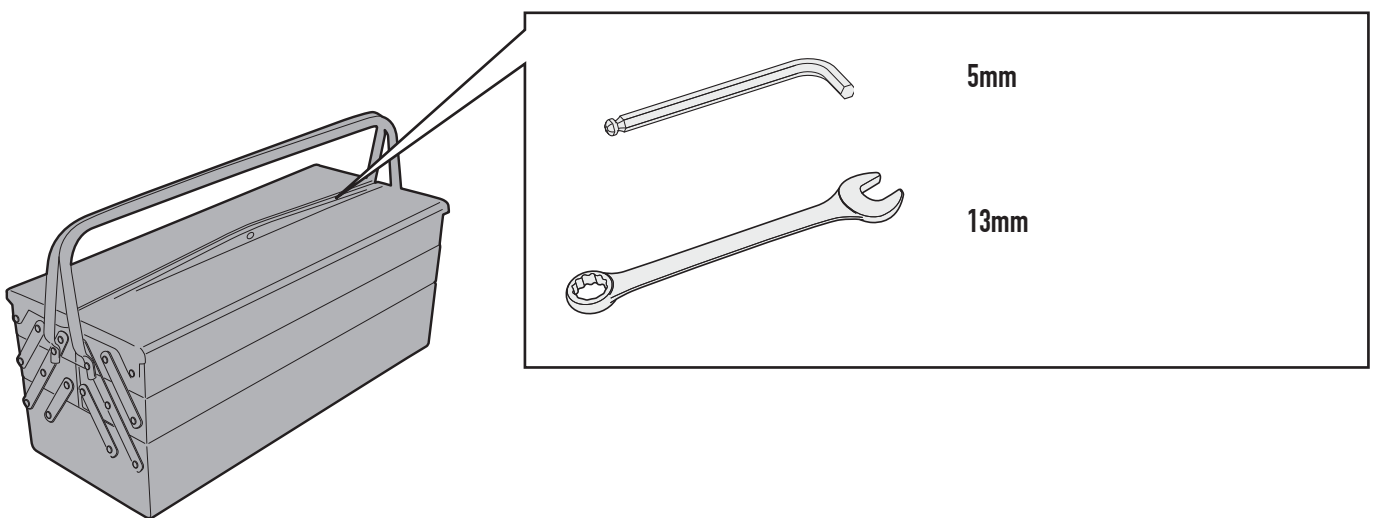

SRA7703 - KRA7703

PORTAPACCO SPECIFICO - SPECIFIC HOLDER - PORTE-PAQUET SPÉCIFIQUE - SPEZIFISCHER TRÄGER - PORTA-EQUIPAJE ESPECÍFICO

KTM 1190 ADVENTURE - 1190 ADVENTURE R (2013-2014) / 1050 ADVENTURE (2015)

N°	Descrizione	Caratteristiche	Codice	Quantità	
1	Piastra - Plate Platine - Platte Parrilla - Grelha	Sp. 5mm - Alluminio	GL2382	1	
2	Supporto - Support - Support Halierung - Soporte - Apoio	Sp. 4mm	GL2383	2 (Dx;Sx)	
3	Vite - Screw Vis - Schraube Tornillo - Parafuso	TSCEI M8x65	865TSP	2	
4	Vite - Screw Vis - Schraube Tornillo - Parafuso	TSCEI M8x20	820TSP	2	
5	Vite - Screw Vis - Schraube Tornillo - Parafuso	TEF M8x70	870TEF	2	
6	Dado - Bolt - Ecrou Mutter - Tuerca - Porca	Auto Bloccante Flangiato M8	8DADIFN	2	

SRA7703 - KRA7703

PORTAPACCO SPECIFICO - SPECIFIC HOLDER - PORTE-PAQUET SPÉCIFIQUE - SPEZIFISCHER TRÄGER - PORTA-EQUIPAJE ESPECÍFICO

KTM 1190 ADVENTURE - 1190 ADVENTURE R (2013-2014) / 1050 ADVENTURE (2015)