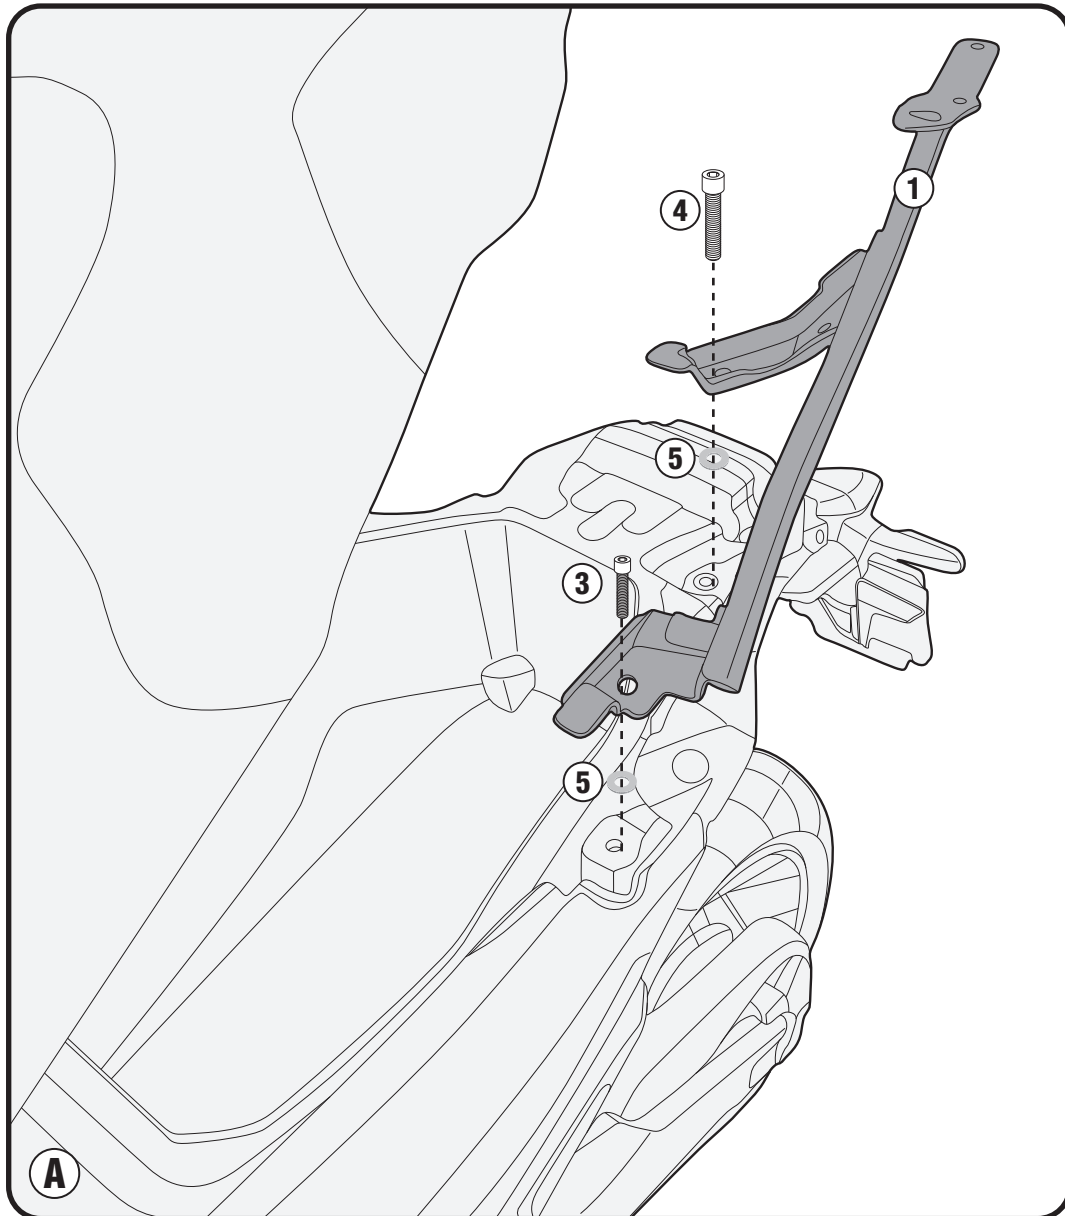

1156FZ - 1156KZ

PORTAPACCO SPECIFICO - SPECIFIC HOLDER - PORTE-PAQUET SPÉCIFIQUE - SPEZIFISCHER TRÄGER - PORTA-EQUIPAJE ESPECÍFICO

HONDA X-ADV 750 (2017/2020)