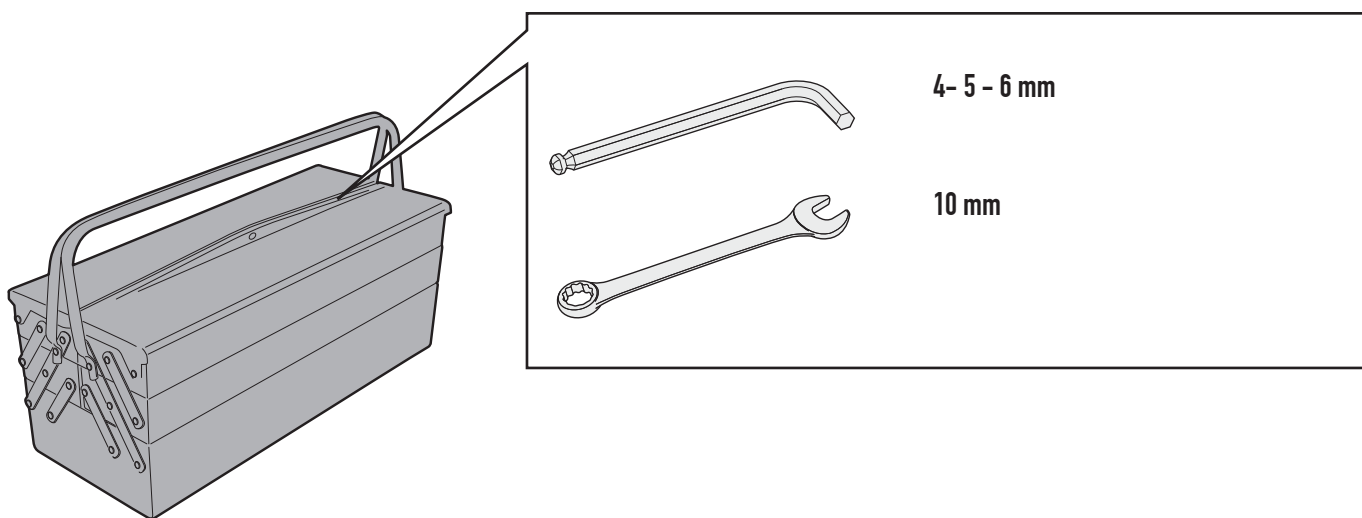

1156FZ - 1156KZ

PORTAPACCO SPECIFICO - SPECIFIC HOLDER - PORTE-PAQUET SPÉCIFIQUE - SPEZIFISCHER TRÄGER - PORTA-EQUIPAJE ESPECÍFICO

HONDA X-ADV 750 (2017/2020)

N°	Descrizione	Caratteristiche	Codice	Quantità
1	Supporto - Support - Support Halteung - Soporte - Apoio	-	1156FZDXV 1156FZSXV	2(Dx-Sx)
2	Tappo - Cap Chapeau - Kappe Tapa - Boné	-	Z2442DX Z2442SX	2(Dx-Sx)
3	Vite - Screw Vis - Schraube Tornillo - Parafuso	TCE M8x20	820TCE	2
4	Vite - Screw Vis - Schraube Tornillo - Parafuso	TCE M8x30	830TCE	2
5	Rondella - Washer Rondelle - Scheibe Arandela - Arruela	-	8RON	4
6	Particolari Inclusi Nel Kit Viteria Della Piastra Components Included In The Fitting Kit Of The Plate Pièces Incluses Dans Le Kit De Vis De La Platine Die Einzelnen Teile Sind Bei Montagekit Der Platte Enthalten Despieces Incluidos En El Kit De Anclajes De La Parrilla	-	-	-

MAX LOAD 6KG

1156FZ - 1156KZ

PORTAPACCO SPECIFICO - SPECIFIC HOLDER - PORTE-PAQUET SPÉCIFIQUE - SPEZIFISCHER TRÄGER - PORTA-EQUIPAJE ESPECÍFICO

HONDA X-ADV 750 (2017/2020)

1156FZ - 1156KZ

PORTAPACCO SPECIFICO - SPECIFIC HOLDER - PORTE-PAQUET SPÉCIFIQUE - SPEZIFISCHER TRÄGER - PORTA-EQUIPAJE ESPECÍFICO