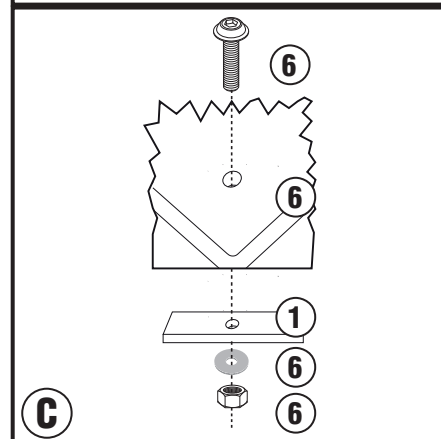

HONDA X-ADV 750 (2017/2020)

1156FZ - 1156KZ

PORTAPACCO SPECIFICO - SPECIFIC HOLDER - PORTE-PAQUET SPÉCIFIQUE - SPEZIFISCHER TRÄGER - PORTA-EQUIPAJE ESPECÍFICO

HONDA X-ADV 750 (2017/2020)

ONLY M8A / M8B

ONLY M9A / M9B