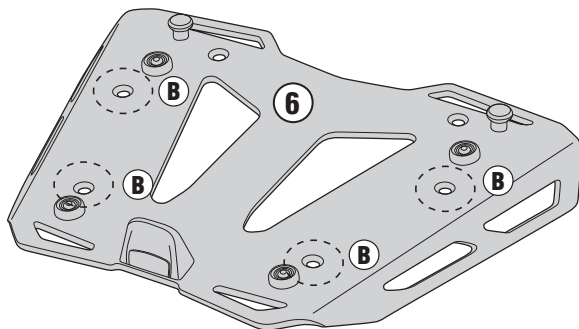

1156FZ - 1156KZ

PORTAPACCO SPECIFICO - SPECIFIC HOLDER - PORTE-PAQUET SPÉCIFIQUE - SPEZIFISCHER TRÄGER - PORTA-EQUIPAJE ESPECÍFICO

HONDA X-ADV 750 (2017/2020)

N°	Descrizione	Caratteristiche	Codice	Quantità
1	Supporto - Support - Support Halteung - Soporte - Apoio	-	1156FZDXV 1156FZSXV	2(Dx-Sx)
2	Tappo - Cap Chapeau - Kappe Tapa - Boné	-	Z2442DX Z2442SX	2(Dx-Sx)
3	Vite - Screw Vis - Schraube Tornillo - Parafuso	TCE M8x20	820TCE	2
4	Vite - Screw Vis - Schraube Tornillo - Parafuso	TCE M8x30	830TCE	2
5	Rondella - Washer Rondelle - Scheibe Arandela - Arruela	-	8RON	4
6	Particolari Inclusi Nel Kit Viteria Della Piastra Components Included In The Fitting Kit Of The Plate Pièces Incluses Dans Le Kit De Vis De La Platine Die Einzelnen Teile Sind Bei Montagekit Der Platte Enthalten Despieces Incluidos En El Kit De Anclajes De La Parrilla	-	-	-

HONDA X-ADV 750 (2017/2020)

1156FZ - 1156KZ

PORTAPACCO SPECIFICO - SPECIFIC HOLDER - PORTE-PAQUET SPÉCIFIQUE - SPEZIFISCHER TRÄGER - PORTA-EQUIPAJE ESPECÍFICO

HONDA X-ADV 750 (2017/2020)

ONLY M8A / M8B

ONLY M9A / M9B

ONLY M5 / M7 / M5M / M6M