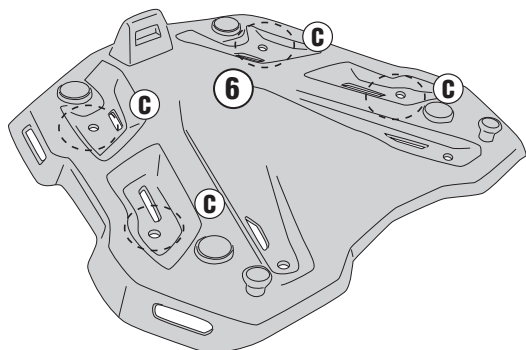

HONDA X-ADV 750 (2017/2020)

1156FZ - 1156KZ

PORTAPACCO SPECIFICO - SPECIFIC HOLDER - PORTE-PAQUET SPÉCIFIQUE - SPEZIFISCHER TRÄGER - PORTA-EQUIPAJE ESPECÍFICO

HONDA X-ADV 750 (2017/2020)

ONLY M8A / M8B

ONLY M9A / M9B