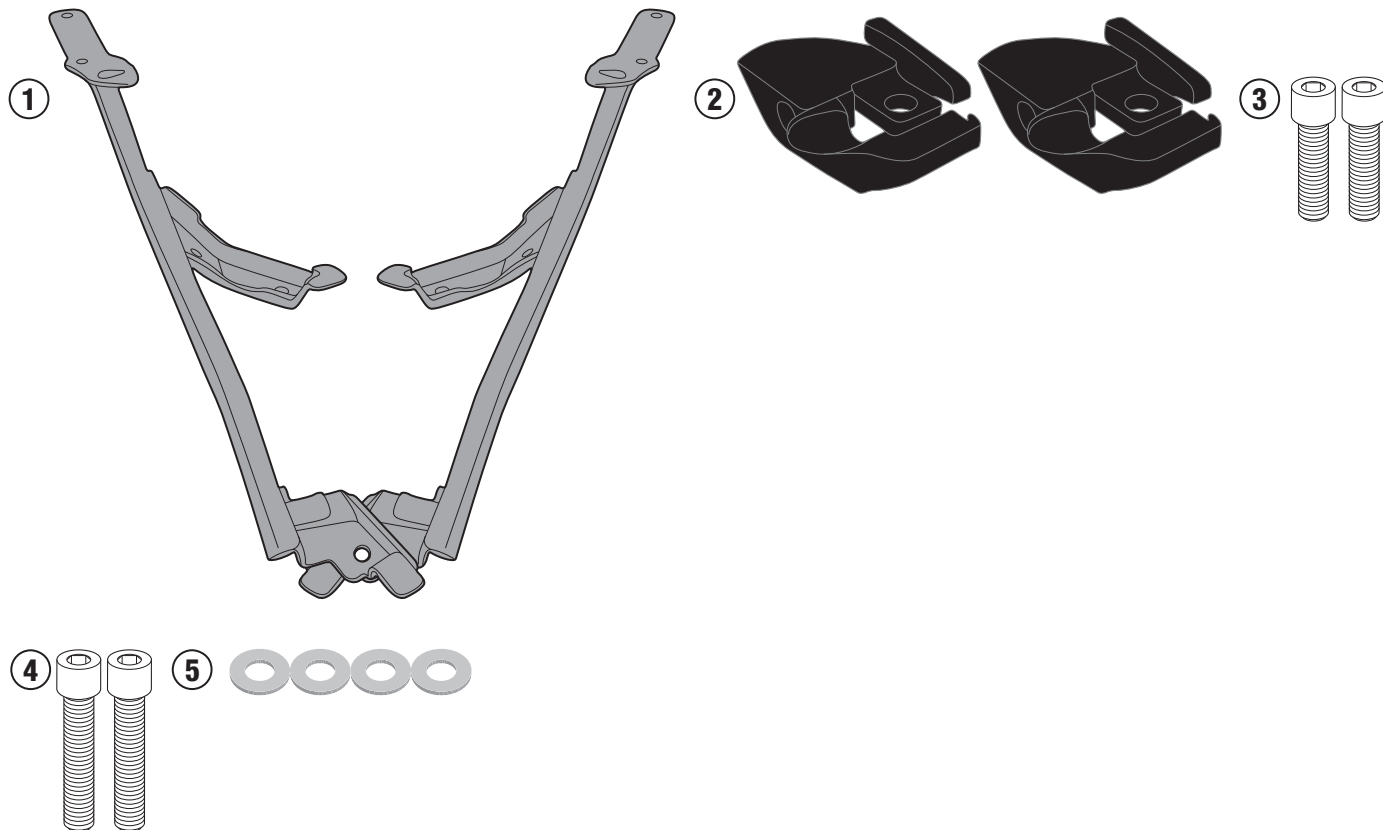

1156FZ - 1156KZ

PORTAPACCO SPECIFICO - SPECIFIC HOLDER - PORTE-PAQUET SPÉCIFIQUE - SPEZIFISCHER TRÄGER - PORTA-EQUIPAJE ESPECÍFICO

HONDA X-ADV 750 (2017/2020)

N°	Descrizione	Caratteristiche	Codice	Quantità
1	Supporto - Support - Support Halteung - Soporte - Apoio	-	1156FZDXV 1156FZSXV	2(Dx-Sx)
2	Tappo - Cap Chapeau - Kappe Tapa - Boné	-	Z2442DX Z2442SX	2(Dx-Sx)
3	Vite - Screw Vis - Schraube Tornillo - Parafuso	TCE M8x20	820TCE	2
4	Vite - Screw Vis - Schraube Tornillo - Parafuso	TCE M8x30	830TCE	2
5	Rondella - Washer Rondelle - Scheibe Arandela - Arruela	-	8RON	4
6	Particolari Inclusi Nel Kit Viteria Della Piastra Components Included In The Fitting Kit Of The Plate Pièces Incluses Dans Le Kit De Vis De La Platine Die Einzelnen Teile Sind Bei Montagekit Der Platte Enthalten Despieces Incluidos En El Kit De Anclajes De La Parrilla	-	-	-

MAX LOAD 6KG

1156FZ - 1156KZ

PORTAPACCO SPECIFICO - SPECIFIC HOLDER - PORTE-PAQUET SPÉCIFIQUE - SPEZIFISCHER TRÄGER - PORTA-EQUIPAJE ESPECÍFICO

HONDA X-ADV 750 (2017/2020)

1156FZ - 1156KZ

PORTAPACCO SPECIFICO - SPECIFIC HOLDER - PORTE-PAQUET SPÉCIFIQUE - SPEZIFISCHER TRÄGER - PORTA-EQUIPAJE ESPECÍFICO

HONDA X-ADV 750 (2017/2020)

1156FZ - 1156KZ

PORTAPACCO SPECIFICO - SPECIFIC HOLDER - PORTE-PAQUET SPÉCIFIQUE - SPEZIFISCHER TRÄGER - PORTA-EQUIPAJE ESPECÍFICO

HONDA X-ADV 750 (2017/2020)

ONLY M8A / M8B

ONLY M9A / M9B