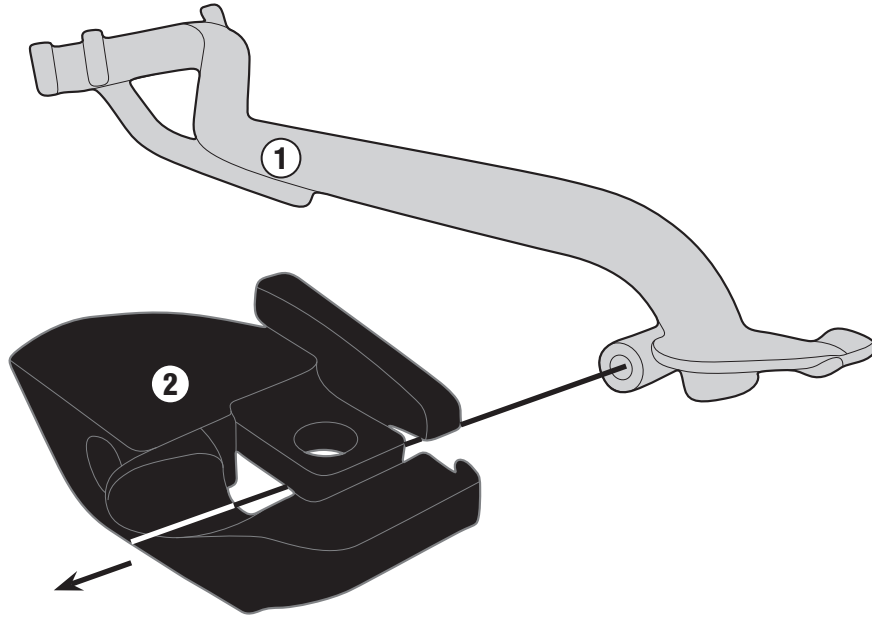

1156FZ - 1156KZ

PORTAPACCO SPECIFICO - SPECIFIC HOLDER - PORTE-PAQUET SPÉCIFIQUE - SPEZIFISCHER TRÄGER - PORTA-EQUIPAJE ESPECÍFICO

HONDA X-ADV 750 (2017/2020)