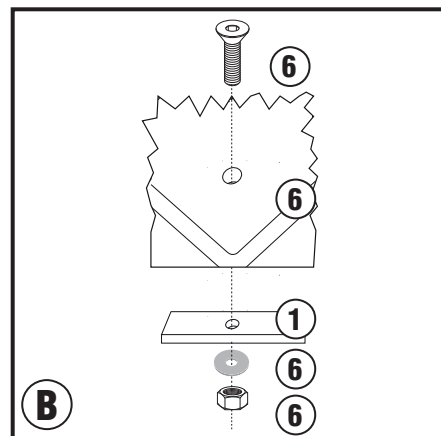

HONDA X-ADV 750 (2017/2020)

1156FZ - 1156KZ

PORTAPACCO SPECIFICO - SPECIFIC HOLDER - PORTE-PAQUET SPÉCIFIQUE - SPEZIFISCHER TRÄGER - PORTA-EQUIPAJE ESPECÍFICO

HONDA X-ADV 750 (2017/2020)

ONLY M8A / M8B

ONLY M9A / M9B