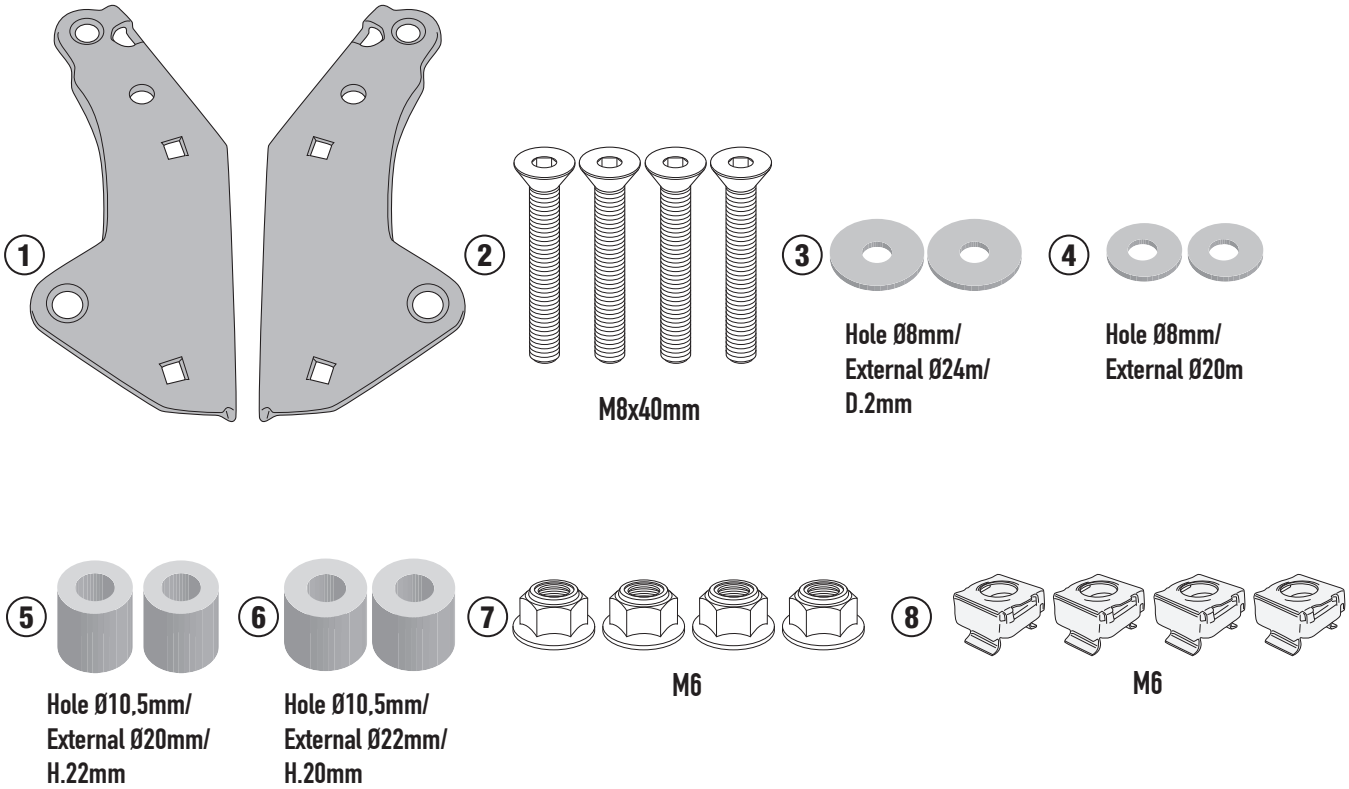

SR1186 – KR1186

PORTAPACCO SPECIFICO – SPECIFIC HOLDER – PORTE-PAQUET SPÉCIFIQUE – SPEZIFISCHER TRÄGER – PORTA-EQUIPAJE ESPECÍFICO – TRANSPORTADOR ESPECÍFICO

HONDA FORZA 750 (2021)

N°	Descrizione-Description	Caratteristiche-Features	Codice-Code	Quantità-Quantity
1	Supporto - Support - Support Halterung - Soporte - Apoio	-	GL4661DXV GL4661SXV	2 (Right; Left)
2	Vite - Screw - Vis - Schraube Tornillo - Parafuso	TSP M8X40	840TSP	4
3	Rondella - Washer Rondelle - Scheibe Arandela - Arruela	Foro Ø8mm Esterno Ø24mm Sp.2mm	258RON	2
4	Rondella - Washer Rondelle - Scheibe Arandela - Arruela	Foro Ø8mm Esterno Ø20mm	820RON	2
5	Distanziale - Spacer Entretoise - Distanzstueck Distanciador - Espaçador	Ø20x22 Foro 10,5mm	C20L22F10,5T	2
6	Distanziale - Spacer Entretoise - Distanzstueck Distanciador - Espaçador	Ø22x20 Foro 10,5mm	C22L20F10,5T	2
7	Dado - Bolt - Ecrou Mutter - Tuerca - Porca	Dado Autobloccante Flangiato Alto M8 (H 9,5 mm)	8DADIFN	4
8	Dado a gabbia - Cage nut Écrou cage - Tuerca jaula Halterung für Mutter - Porca especial	M6	6DADIGB	4
9	Particolari Inclusi Nel Kit Viteria Della Piastra Components Included In The Fitting Kit Of The Plate Pièces Inclues Dans Le Kit De Vis De La Platine Die Einzelnen Teile Sind Bei Montagekit Der Platte Enthalten Despieces Incluidos En El Kit De Anclajes De La Parrilla Explodiu Incluído No Kit As Âncoras Da Grelha	-	-	-

SR1186 - KR1186

PORTAPACCO SPECIFICO - SPECIFIC HOLDER - PORTE-PAQUET SPÉCIFIQUE - SPEZIFISCHER TRÄGER - PORTA-EQUIPAJE ESPECÍFICO - TRANSPORTADOR ESPECÍFICO

HONDA FORZA 750 (2021)

ATTENZIONE: PESO MASSIMO SOPPORTABILE 6Kg.
WARNING: MAX. LOADING 6Kg.(13lbs)
ATTENTION: CHARGE MAXIMALE 6Kg.
ACHTUNG: MAXIMALE BELASTUNG 6Kg.
¡ATENCIÓN!: CARGA MÁXIMA AUTORIZADA 6Kg.
ATENÇÃO! CARGA MÁXIMA PERMITIDA 6KG

10mm / 13mm

4mm / 5mm

SR1186 - KR1186

PORTAPACCO SPECIFICO - SPECIFIC HOLDER - PORTE-PAQUET SPÉCIFIQUE - SPEZIFISCHER TRÄGER - PORTA-EQUIPAJE ESPECÍFICO - TRANSPORTADOR ESPECÍFICO

HONDA FORZA 750 (2021)

SR1186 - KR1186