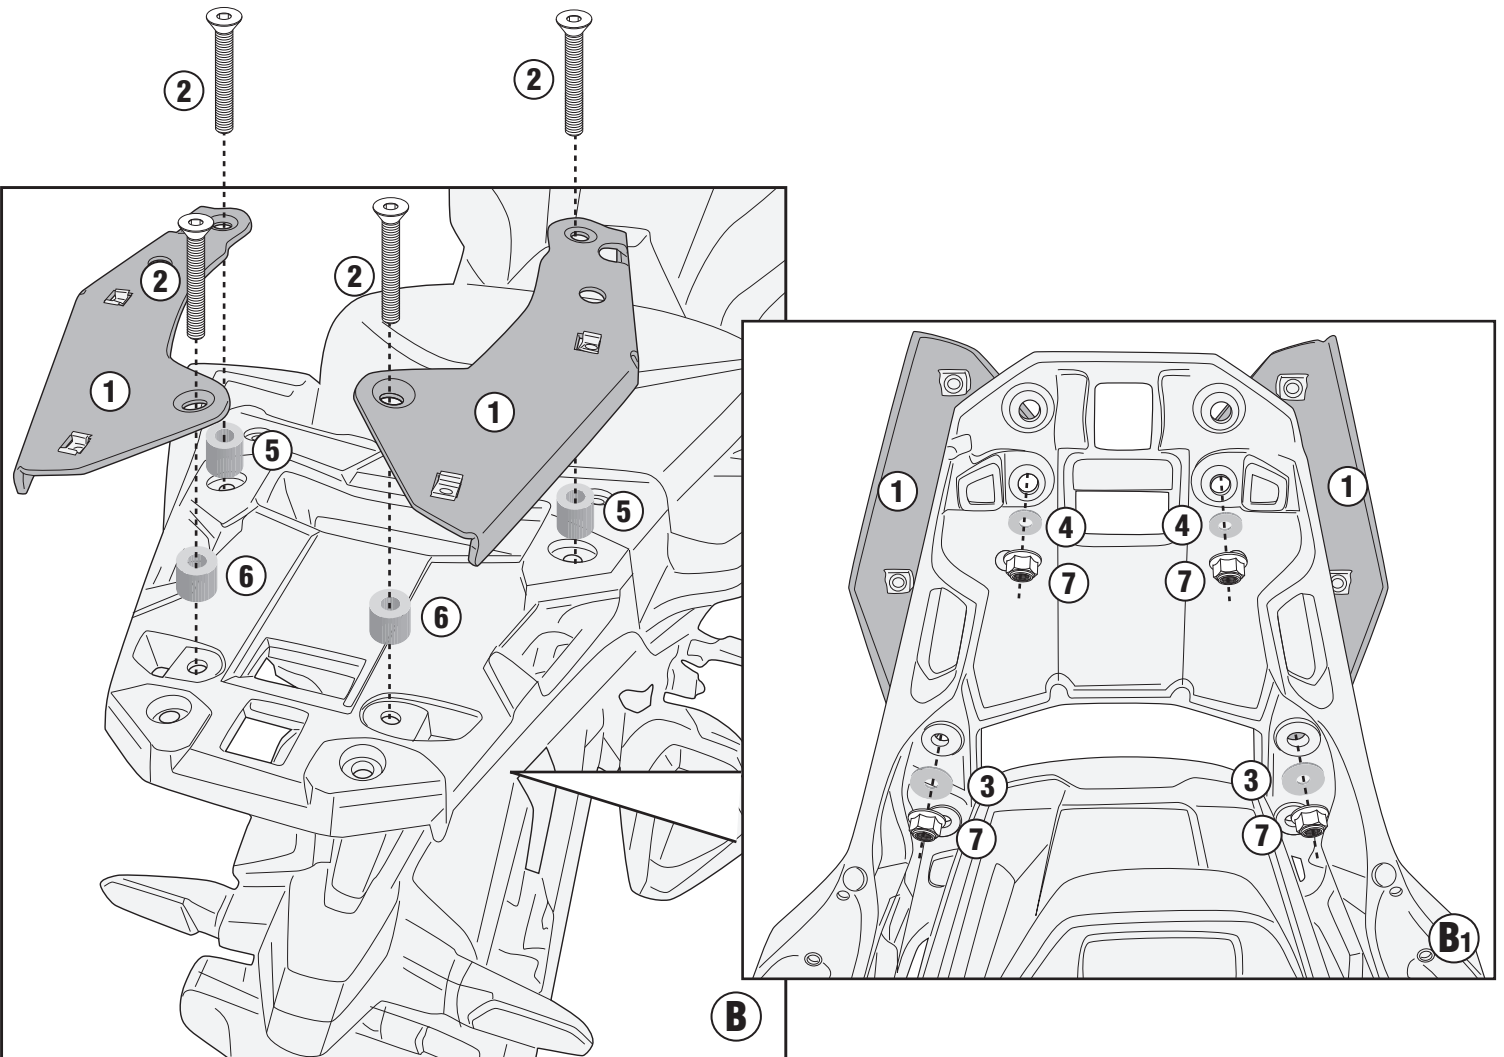

10mm / 13mm

4mm / 5mm

SR1186 - KR1186

PORTAPACCO SPECIFICO - SPECIFIC HOLDER - PORTE-PAQUET SPÉCIFIQUE - SPEZIFISCHER TRÄGER - PORTA-EQUIPAJE ESPECÍFICO - TRANSPORTADOR ESPECÍFICO

HONDA FORZA 750 (2021)

SR1186 - KR1186