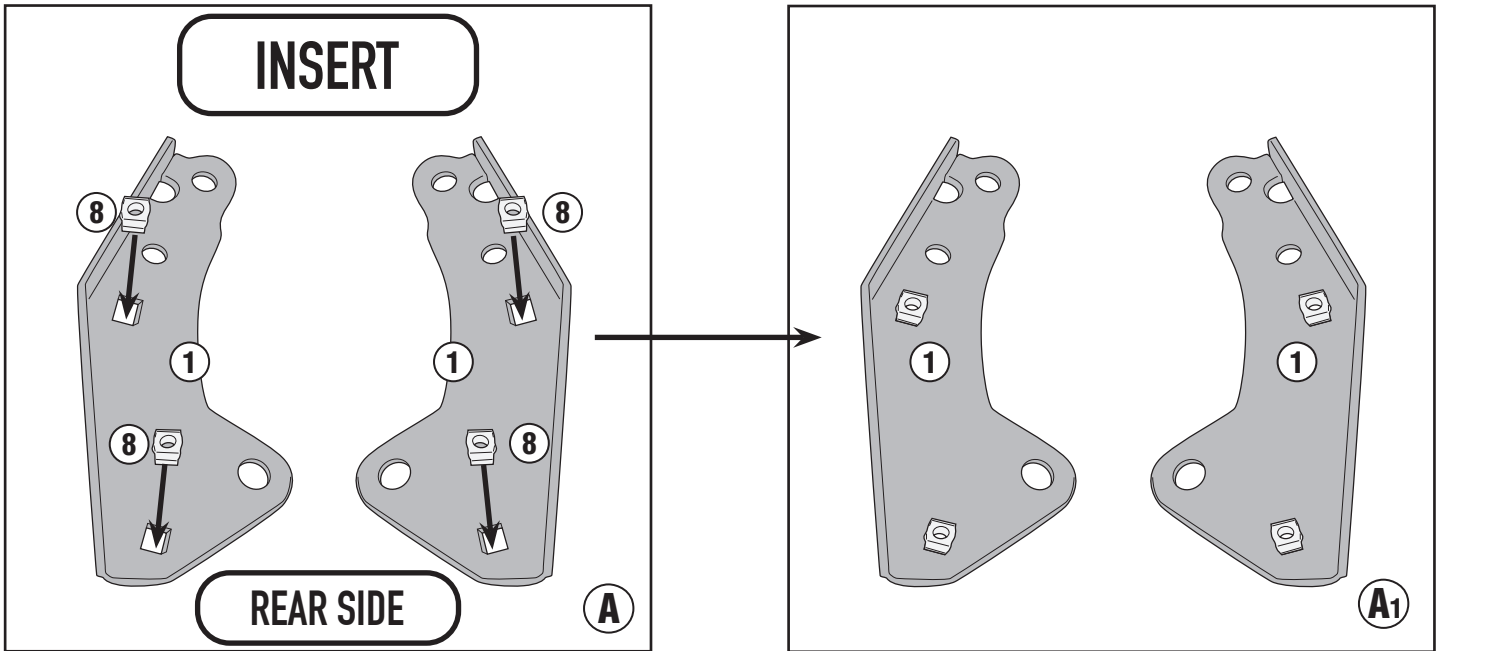

10mm / 13mm

4mm / 5mm

SR1186 - KR1186

PORTAPACCO SPECIFICO - SPECIFIC HOLDER - PORTE-PAQUET SPÉCIFIQUE - SPEZIFISCHER TRÄGER - PORTA-EQUIPAJE ESPECÍFICO - TRANSPORTADOR ESPECÍFICO

HONDA FORZA 750 (2021)

SR1186 - KR1186