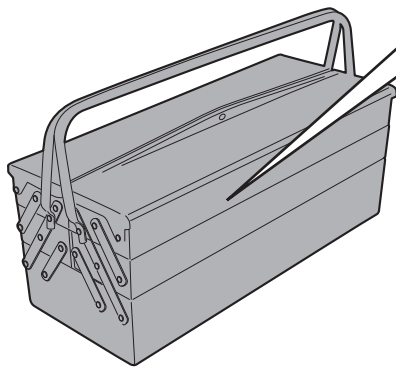

SR1186 – KR1186

PORTAPACCO SPECIFICO – SPECIFIC HOLDER – PORTE-PAQUET SPÉCIFIQUE – SPEZIFISCHER TRÄGER – PORTA-EQUIPAJE ESPECÍFICO – TRANSPORTADOR ESPECÍFICO

HONDA FORZA 750 (2021)

N°	Descrizione-Description	Caratteristiche-Features	Codice-Code	Quantità-Quantity
1	Supporto - Support - Support Halterung - Soporte - Apoio	-	GL4661DXV GL4661SXV	2 (Right; Left)
2	Vite - Screw - Vis - Schraube Tornillo - Parafuso	TSP M8X40	840TSP	4
3	Rondella - Washer Rondelle - Scheibe Arandela - Arruela	Foro Ø8mm Esterno Ø24mm Sp.2mm	258RON	2
4	Rondella - Washer Rondelle - Scheibe Arandela - Arruela	Foro Ø8mm Esterno Ø20mm	820RON	2
5	Distanziale - Spacer Entretoise - Distanzstueck Distanciador - Espaçador	Ø20x22 Foro 10,5mm	C20L22F10,5T	2
6	Distanziale - Spacer Entretoise - Distanzstueck Distanciador - Espaçador	Ø22x20 Foro 10,5mm	C22L20F10,5T	2
7	Dado - Bolt - Ecrou Mutter - Tuerca - Porca	Dado Autobloccante Flangiato Alto M8 (H 9,5 mm)	8DADIFN	4
8	Dado a gabbia - Cage nut Écrou cage - Tuerca jaula Halterung für Mutter - Porca especial	M6	6DADIGB	4
9	Particolari Inclusi Nel Kit Viteria Della Piastra Components Included In The Fitting Kit Of The Plate Pièces Inclues Dans Le Kit De Vis De La Platine Die Einzelnen Teile Sind Bei Montagekit Der Platte Enthalten Despieces Incluidos En El Kit De Anclajes De La Parrilla Explodiu Incluído No Kit As Âncoras Da Grelha	-	-	-

SR1186 - KR1186

PORTAPACCO SPECIFICO - SPECIFIC HOLDER - PORTE-PAQUET SPÉCIFIQUE - SPEZIFISCHER TRÄGER - PORTA-EQUIPAJE ESPECÍFICO - TRANSPORTADOR ESPECÍFICO

HONDA FORZA 750 (2021)

ATTENZIONE: PESO MASSIMO SOPPORTABILE 6Kg.
WARNING: MAX. LOADING 6Kg.(13lbs)
ATTENTION: CHARGE MAXIMALE 6Kg.
ACHTUNG: MAXIMALE BELASTUNG 6Kg.
¡ATENCIÓN!: CARGA MÁXIMA AUTORIZADA 6Kg.
ATENÇÃO! CARGA MÁXIMA PERMITIDA 6KG

10mm / 13mm

4mm / 5mm

SR1186 - KR1186

PORTAPACCO SPECIFICO - SPECIFIC HOLDER - PORTE-PAQUET SPÉCIFIQUE - SPEZIFISCHER TRÄGER - PORTA-EQUIPAJE ESPECÍFICO - TRANSPORTADOR ESPECÍFICO

HONDA FORZA 750 (2021)

SR1186 - KR1186