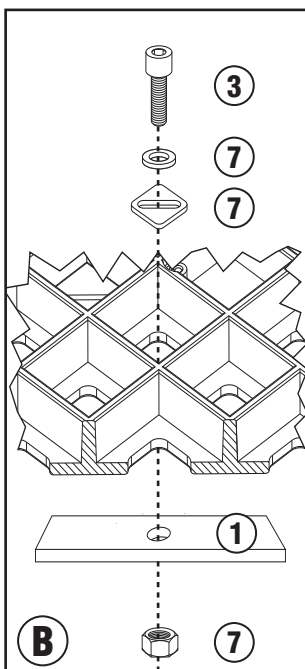

Z113 MONOLOCK PLATE