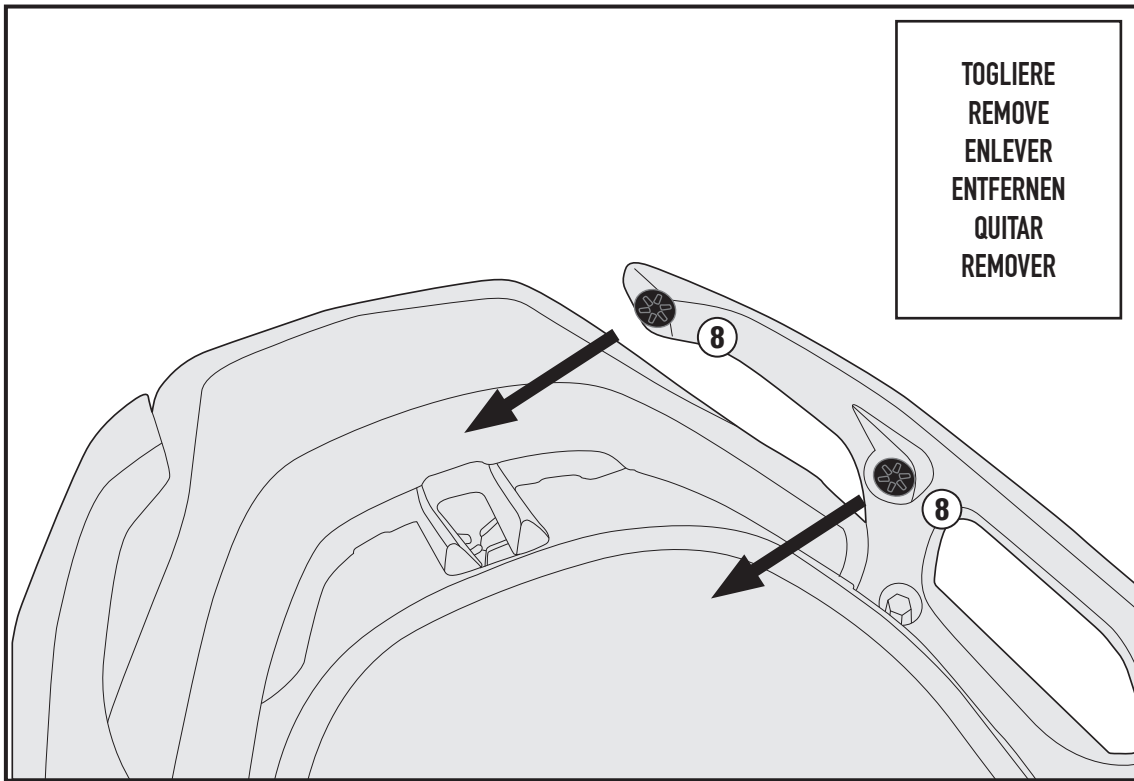

SR1166 - KR1166

PORTAPACCO SPECIFICO - SPECIFIC HOLDER - PORTE-PAQUET SPÉCIFIQUE - SPEZIFISCHER TRÄGER - PORTA-EQUIPAJE ESPECÍFICO - TRANSPORTADOR ESPECÍFICO

HONDA FORZA 125 ABS (2015/2018) - HONDA FORZA 300 (2018)