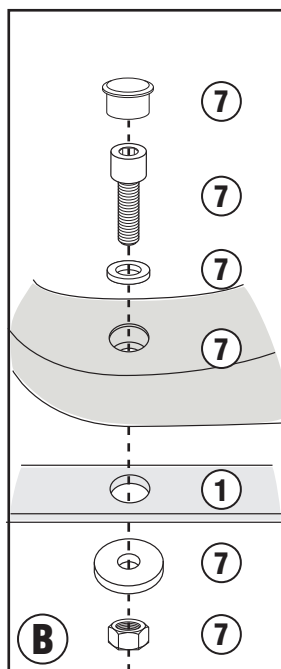

M5/M6M/M7/M5M PLATES