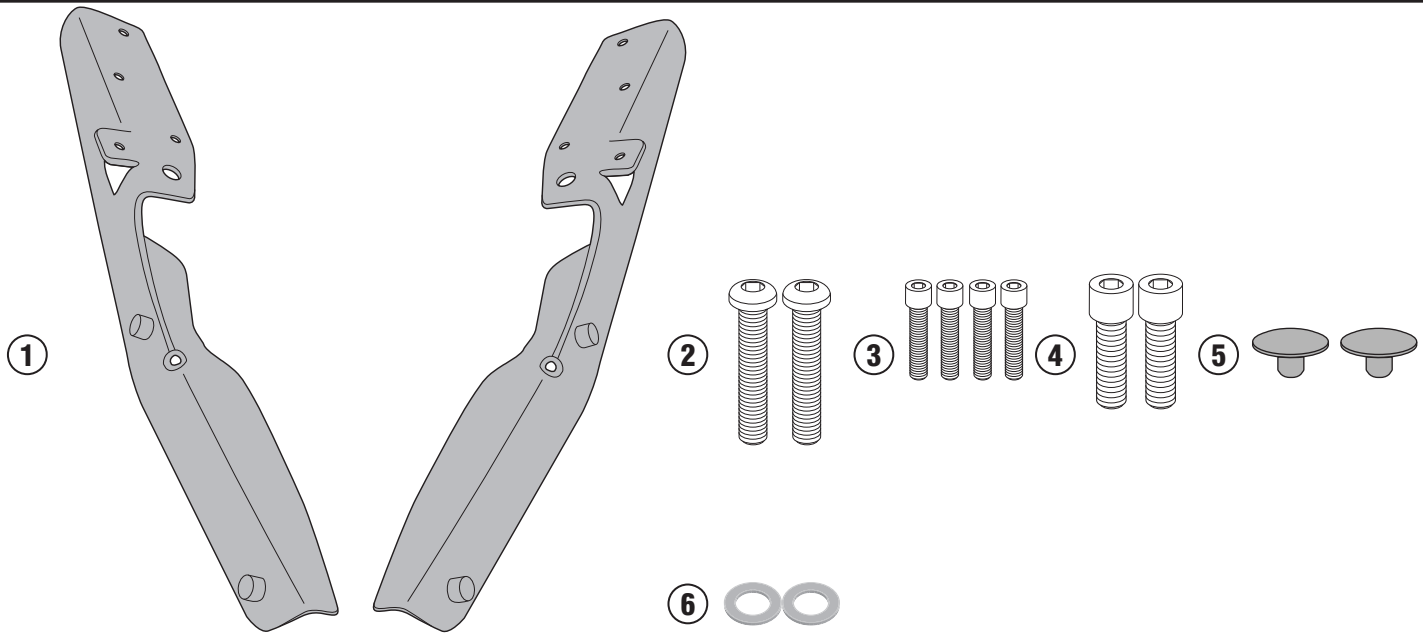

SR1166 - KR1166

PORTAPACCO SPECIFICO - SPECIFIC HOLDER - PORTE-PAQUET SPÉCIFIQUE - SPEZIFISCHER TRÄGER - PORTA-EQUIPAJE ESPECÍFICO - TRANSPORTADOR ESPECÍFICO

HONDA FORZA 125 ABS (2015/2018) - HONDA FORZA 300 (2018)

| N° | Descrizione | Caratteristiche | Codice | Quantità |
|----|---|---------------------------|------------------------|----------------|
| 1 | Supporto - Support - Support Halierung - Soporte - Apoio | - | GL3991DXV GL3991SXV | 2 (Right;Left) |
| 2 | Vite - Screw Vis - Schraube Tornillo - Parafuso | TBEIS M10x50 | 1050TBEIS | 2 |
| 3 | Vite - Screw Vis - Schraube Tornillo - Parafuso | TCEI M6x25 | 625TCEI | 4 |
| 4 | Vite - Screw Vis - Schraube Tornillo - Parafuso | TCEIS M10x30 Passo 1,25mm | 1030TCEIS | 2 |
| 5 | Tappo - Cap Chapeau - Kappe Tapa - Boné | - | Z817 | 2 |
| 6 | Rondella - Washer Rondelle - Scheibe Arandela - Arruela | Ø10 | 101RON | 2 |
| 7 | Particolari Inclusi Nel Kit Viteria Della Piastra Components Included In The Fitting Kit Of The Plate Pièces Incluses Dans Le Kit De Vis De La Platine Die Einzelnen Teile Sind Bei Montagekit Der Platte Enthalten Despie- ces Incluidos En El Kit De Anclajes De La Parrilla Explodiu incluído no Kit as âncoras da grelha | - | - | - |
| 8 | Componenti Originali - Original Parts Parties Originales - Original Bauteile Componentes Originales - Componentes Originais | - | - | - |