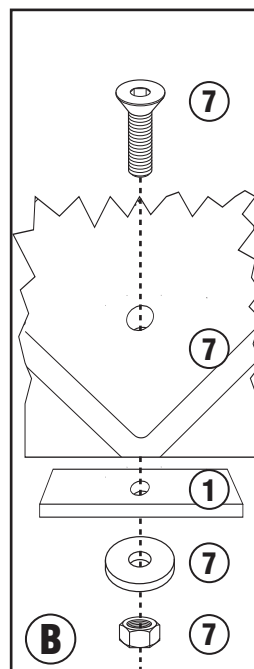

SR1166 - KR1166

PORTAPACCO SPECIFICO - SPECIFIC HOLDER - PORTE-PAQUET SPÉCIFIQUE - SPEZIFISCHER TRÄGER - PORTA-EQUIPAJE ESPECÍFICO - TRANSPORTADOR ESPECÍFICO

HONDA FORZA 125 ABS (2015/2018) - HONDA FORZA 300 (2018)

M8 PLATE