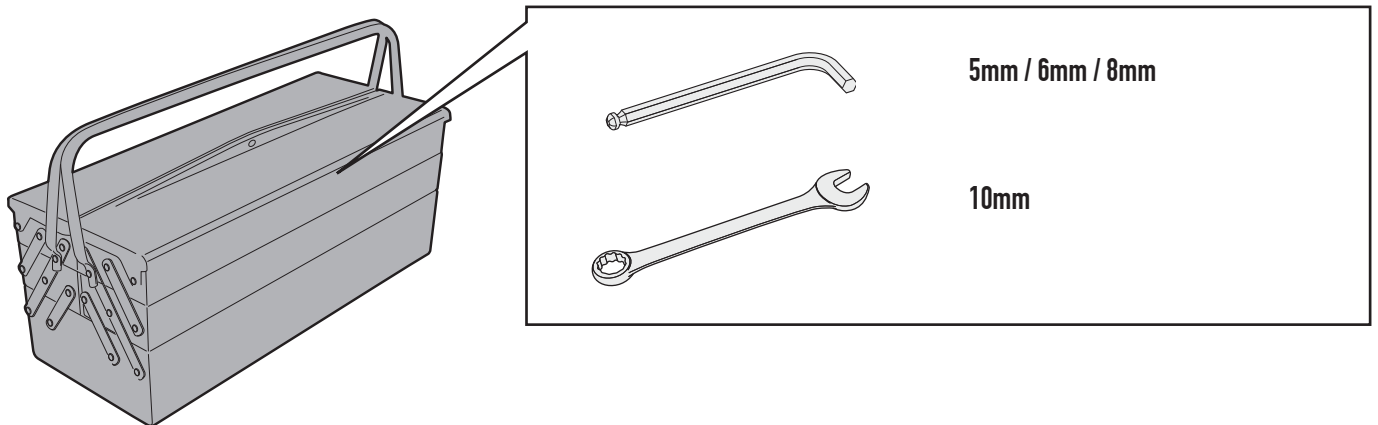

SR1166 - KR1166

PORTAPACCO SPECIFICO - SPECIFIC HOLDER - PORTE-PAQUET SPÉCIFIQUE - SPEZIFISCHER TRÄGER - PORTA-EQUIPAJE ESPECÍFICO - TRANSPORTADOR ESPECÍFICO

HONDA FORZA 125 ABS (2015/2018) - HONDA FORZA 300 (2018)

N°	Descrizione	Caratteristiche	Codice	Quantità
1	Supporto - Support - Support Halierung - Soporte - Apoio	-	GL3991DXV GL3991SXV	2 (Right;Left)
2	Vite - Screw Vis - Schraube Tornillo - Parafuso	TBEIS M10x50	1050TBEIS	2
3	Vite - Screw Vis - Schraube Tornillo - Parafuso	TCEI M6x25	625TCEI	4
4	Vite - Screw Vis - Schraube Tornillo - Parafuso	TCEIS M10x30 Passo 1,25mm	1030TCEIS	2
5	Tappo - Cap Chapeau - Kappe Tapa - Boné	-	Z817	2
6	Rondella - Washer Rondelle - Scheibe Arandela - Arruela	Ø10	101RON	2
7	Particolari Inclusi Nel Kit Viteria Della Piastra Components Included In The Fitting Kit Of The Plate Pièces Incluses Dans Le Kit De Vis De La Platine Die Einzelnen Teile Sind Bei Montagekit Der Platte Enthalten Despie- ces Incluidos En El Kit De Anclajes De La Parrilla Explodiu incluído no Kit as âncoras da grelha	-	-	-
8	Componenti Originali - Original Parts Parties Originales - Original Bauteile Componentes Originales - Componentes Originais	-	-	-

SR1166 - KR1166

PORTAPACCO SPECIFICO - SPECIFIC HOLDER - PORTE-PAQUET SPÉCIFIQUE - SPEZIFISCHER TRÄGER - PORTA-EQUIPAJE ESPECÍFICO - TRANSPORTADOR ESPECÍFICO

HONDA FORZA 125 ABS (2015/2018) - HONDA FORZA 300 (2018)