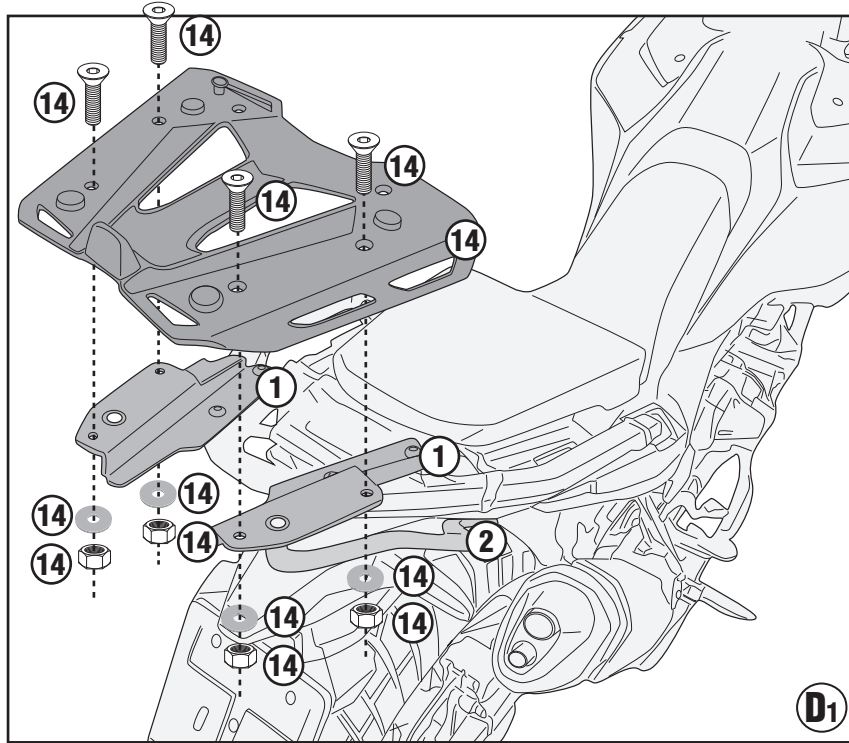

M5/M7/M5M/M6M PLATE

SR1178 - KR1178

PORTAPACCO SPECIFICO - SPECIFIC HOLDER - PORTE-PAQUET SPÉCIFIQUE - SPEZIFISCHER TRÄGER - PORTA-EQUIPAJE ESPECÍFICO - TRANSPORTADOR ESPECÍFICO

HONDA CRF1100L Africa Twin Adventure Sports (2020)

M8 PLATE

M9 PLATE