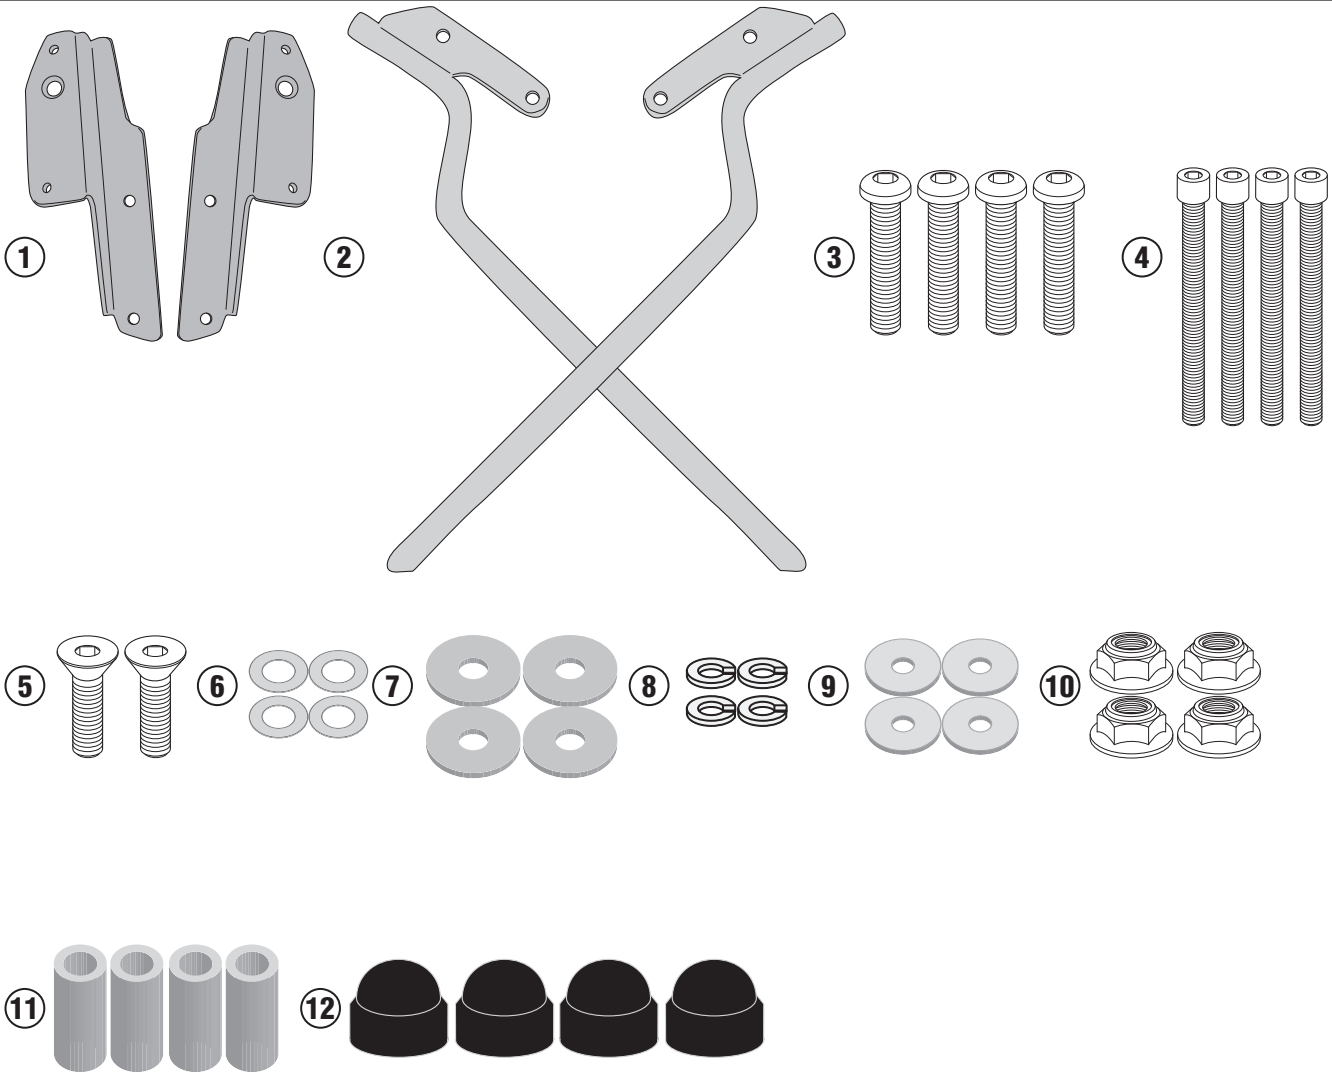

SR1178 - KR1178

PORTAPACCO SPECIFICO - SPECIFIC HOLDER - PORTE-PAQUET SPÉCIFIQUE - SPEZIFISCHER TRÄGER - PORTA-EQUIPAJE ESPECÍFICO - TRANSPORTADOR ESPECÍFICO

HONDA CRF1100L Africa Twin Adventure Sports (2020)

N°	Descrizione/Description	Caratteristiche/Features	Codice/Code	Quantità/Quantity
1	Supporto superiore - Support higher - Support supérieur Halterung höher - Soporte superior - Apoio superior	-	GL4356DXV GL4356SXV	2(Right; Left)
2	Supporto inferiore - Lower support - Support inférieur Soporte inferior - Untere Halterung - Suporte inferior	-	GNB2418DXS GNB2418SXS	2(Right; Left)
3	Vite - Screw - Vis - Schraube Tornillo - Parafuso	TBEI M8x35	835TBEI	4
4	Vite - Screw - Vis - Schraube Tornillo - Parafuso	TCEI M6x60	660TCEI	4
5	Vite - Screw - Vis - Schraube Tornillo - Parafuso	TSP M8x20	820TSP	2
6	Rondella Inox - Stainless Steel Washer Rondelle Inox - Rostfreie Unterlegscheibe Aus Stahl Arandela Inox - Arruela Lisa De Aço Inox	Foro Ø8mm/ Esterno Ø14mm Sp.0,3mm	805RONX	4
7	Rondella - Washer Rondelle - Scheibe Arandela - Arruela	Foro Ø8mm/ Esterno Ø24mm Sp.2/3mm	258RON	4
8	Rondella spaccata - Split washer Scheibe - Rondelle fendue Arandela seccionada - Arruela Dentada	Ø6mm	Z1063	4
9	Rondella - Washer Rondelle - Scheibe Arandela - Arruela	Foro Ø6mm/ Esterno Ø20mm Sp.1,5mm	620RON	4
10	Dado - Bolt - Erou Mutter - Tuerca - Porca	Dado Autobloccante Flangiato Ribassato M8 (H 9,6mm)	8DADIFN	4
11	Distanziale - Spacer Entretoise - Distanzstueck Distanciador - Espaçador	Ø14x33,5 Foro 9mm	C14L33,5F9T	4
12	Tappo - Cap Fiche - Stecker Enchufe - Capa	-	13COP	4
13	Componenti Originali - Original Parts Parties Originales - Original Bauteile Componentes Originales - Componentes Originais	-	-	-
14	Particolari Inclusi Nel Kit Viteria Della Piastra Components Included In The Fitting Kit Of The Plate Pièces Incluses Dans Le Kit De Vis De La Platine Die Einzelnen Teile Sind Bei Montagekit Der Platte Enthalten Despieces Incluidos En El Kit De Anclajes De La Parrilla Explodiu Incluído No Kit As Âncoras Da Grelha	-	-	-

SR1178 - KR1178

PORTAPACCO SPECIFICO - SPECIFIC HOLDER - PORTE-PAQUET SPÉCIFIQUE - SPEZIFISCHER TRÄGER - PORTA-EQUIPAJE ESPECÍFICO - TRANSPORTADOR ESPECÍFICO

HONDA CRF1100L Africa Twin Adventure Sports (2020)