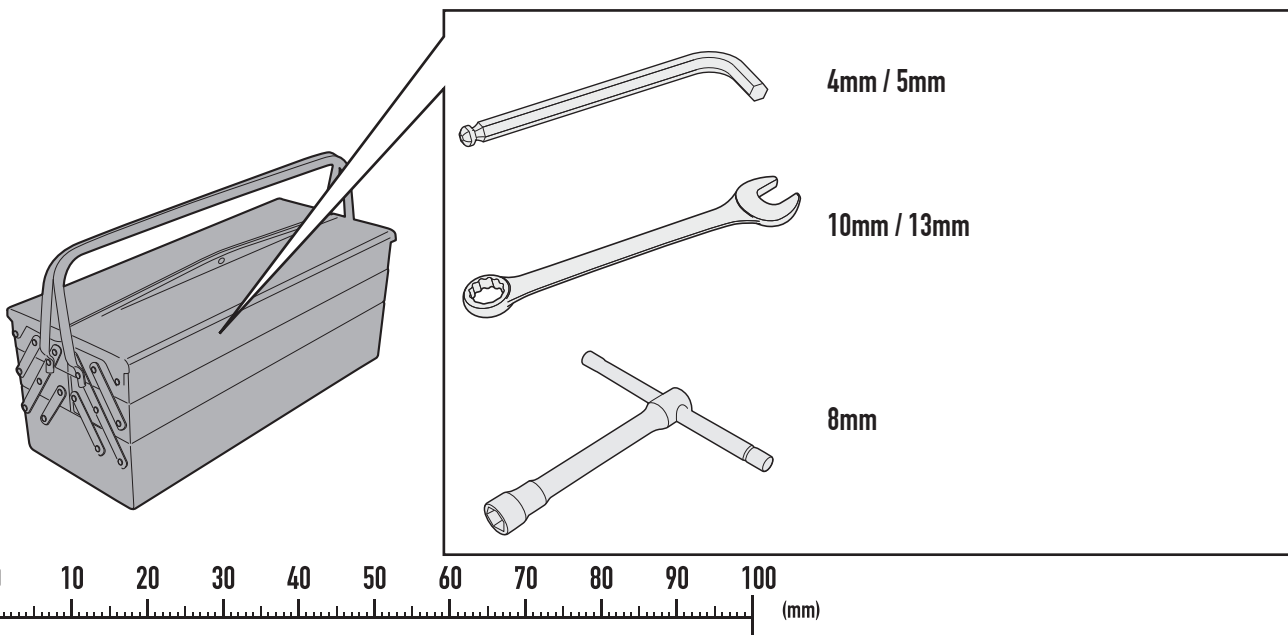

SR1178 - KR1178

PORTAPACCO SPECIFICO - SPECIFIC HOLDER - PORTE-PAQUET SPÉCIFIQUE - SPEZIFISCHER TRÄGER - PORTA-EQUIPAJE ESPECÍFICO - TRANSPORTADOR ESPECÍFICO

HONDA CRF1100L Africa Twin Adventure Sports (2020)

N°	Descrizione/Description	Caratteristiche/Features	Codice/Code	Quantità/Quantity
1	Supporto superiore - Support higher - Support supérieur Halterung höher - Soporte superior - Apoio superior	-	GL4356DXV GL4356SXV	2(Right; Left)
2	Supporto inferiore - Lower support - Support inférieur Soporte inferior - Untere Halterung - Suporte inferior	-	GNB2418DXS GNB2418SXS	2(Right; Left)
3	Vite - Screw - Vis - Schraube Tornillo - Parafuso	TBEI M8x35	835TBEI	4
4	Vite - Screw - Vis - Schraube Tornillo - Parafuso	TCEI M6x60	660TCEI	4
5	Vite - Screw - Vis - Schraube Tornillo - Parafuso	TSP M8x20	820TSP	2
6	Rondella Inox - Stainless Steel Washer Rondelle Inox - Rostfreie Unterlegscheibe Aus Stahl Arandela Inox - Arruela Lisa De Aço Inox	Foro Ø8mm/ Esterno Ø14mm Sp.0,3mm	805RONX	4
7	Rondella - Washer Rondelle - Scheibe Arandela - Arruela	Foro Ø8mm/ Esterno Ø24mm Sp.2/3mm	258RON	4
8	Rondella spaccata - Split washer Scheibe - Rondelle fendue Arandela seccionada - Arruela Dentada	Ø6mm	Z1063	4
9	Rondella - Washer Rondelle - Scheibe Arandela - Arruela	Foro Ø6mm/ Esterno Ø20mm Sp.1,5mm	620RON	4
10	Dado - Bolt - Erou Mutter - Tuerca - Porca	Dado Autobloccante Flangiato Ribassato M8 (H 9,6mm)	8DADIFN	4
11	Distanziale - Spacer Entretoise - Distanzstueck Distanciador - Espaçador	Ø14x33,5 Foro 9mm	C14L33,5F9T	4
12	Tappo - Cap Fiche - Stecker Enchufe - Capa	-	13COP	4
13	Componenti Originali - Original Parts Parties Originales - Original Bauteile Componentes Originales - Componentes Originais	-	-	-
14	Particolari Inclusi Nel Kit Viteria Della Piastra Components Included In The Fitting Kit Of The Plate Pièces Incluses Dans Le Kit De Vis De La Platine Die Einzelnen Teile Sind Bei Montagekit Der Platte Enthalten Despieces Incluidos En El Kit De Anclajes De La Parrilla Explodiu Incluído No Kit As Âncoras Da Grelha	-	-	-

SR1178 - KR1178

PORTAPACCO SPECIFICO - SPECIFIC HOLDER - PORTE-PAQUET SPÉCIFIQUE - SPEZIFISCHER TRÄGER - PORTA-EQUIPAJE ESPECÍFICO - TRANSPORTADOR ESPECÍFICO

HONDA CRF1100L Africa Twin Adventure Sports (2020)