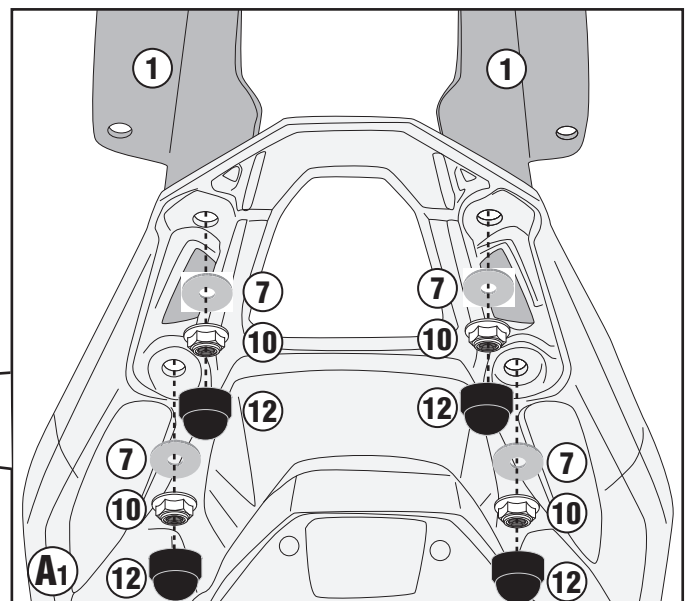

SR1178 - KR1178

PORTAPACCO SPECIFICO - SPECIFIC HOLDER - PORTE-PAQUET SPÉCIFIQUE - SPEZIFISCHER TRÄGER - PORTA-EQUIPAJE ESPECÍFICO - TRANSPORTADOR ESPECÍFICO

HONDA CRF1100L Africa Twin Adventure Sports (2020)