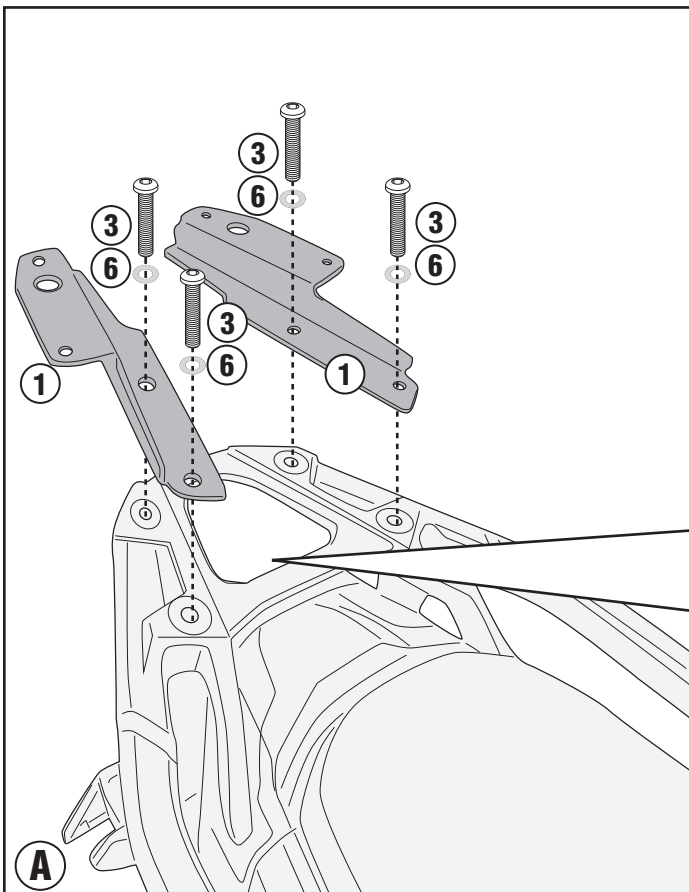

SR1178 - KR1178

PORTAPACCO SPECIFICO - SPECIFIC HOLDER - PORTE-PAQUET SPÉCIFIQUE - SPEZIFISCHER TRÄGER - PORTA-EQUIPAJE ESPECÍFICO - TRANSPORTADOR ESPECÍFICO

HONDA CRF1100L Africa Twin Adventure Sports (2020)