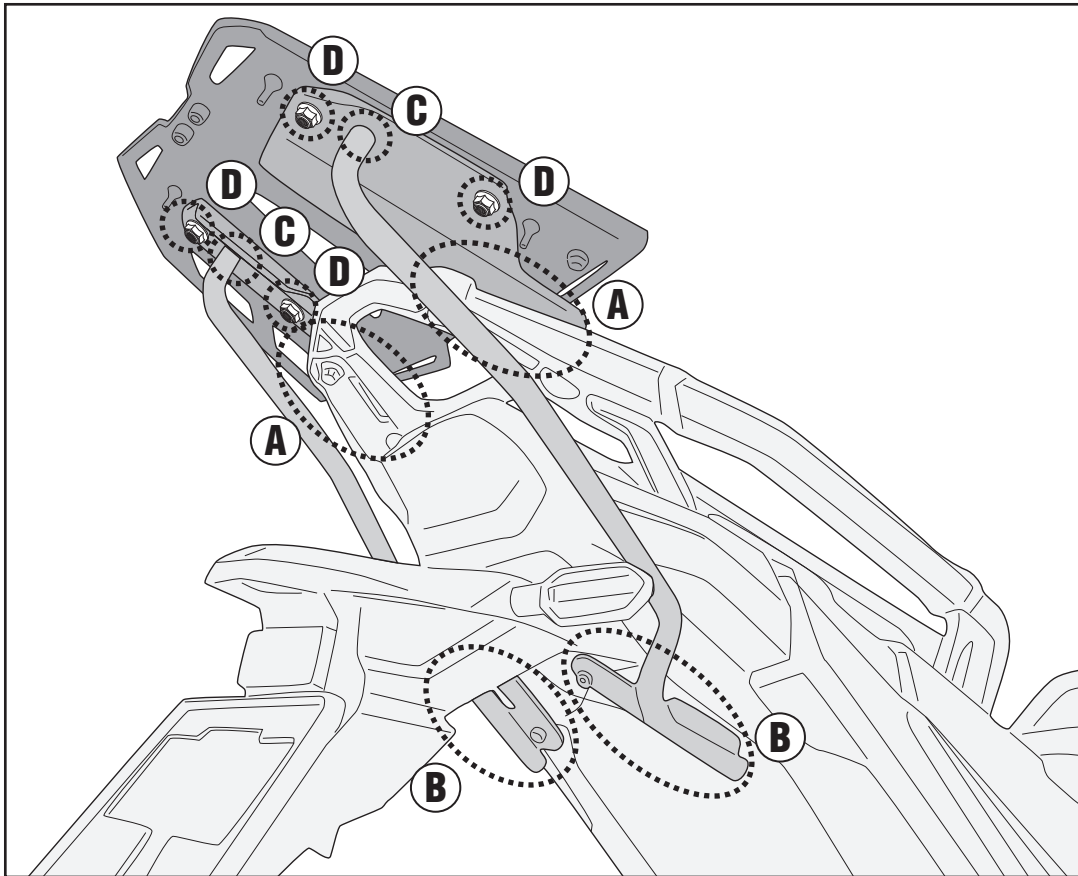

SR1178 - KR1178

PORTAPACCO SPECIFICO - SPECIFIC HOLDER - PORTE-PAQUET SPÉCIFIQUE - SPEZIFISCHER TRÄGER - PORTA-EQUIPAJE ESPECÍFICO - TRANSPORTADOR ESPECÍFICO

HONDA CRF1100L Africa Twin Adventure Sports (2020)