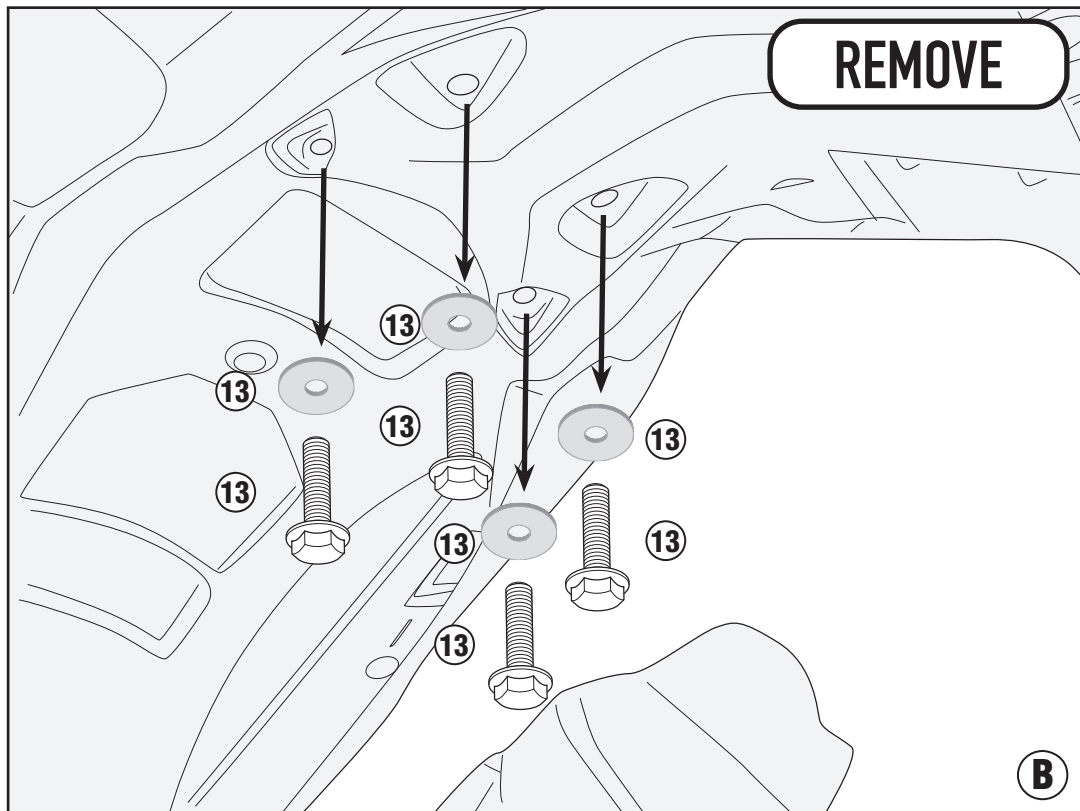

SR1178 - KR1178

PORTAPACCO SPECIFICO - SPECIFIC HOLDER - PORTE-PAQUET SPÉCIFIQUE - SPEZIFISCHER TRÄGER - PORTA-EQUIPAJE ESPECÍFICO - TRANSPORTADOR ESPECÍFICO

HONDA CRF1100L Africa Twin Adventure Sports (2020)