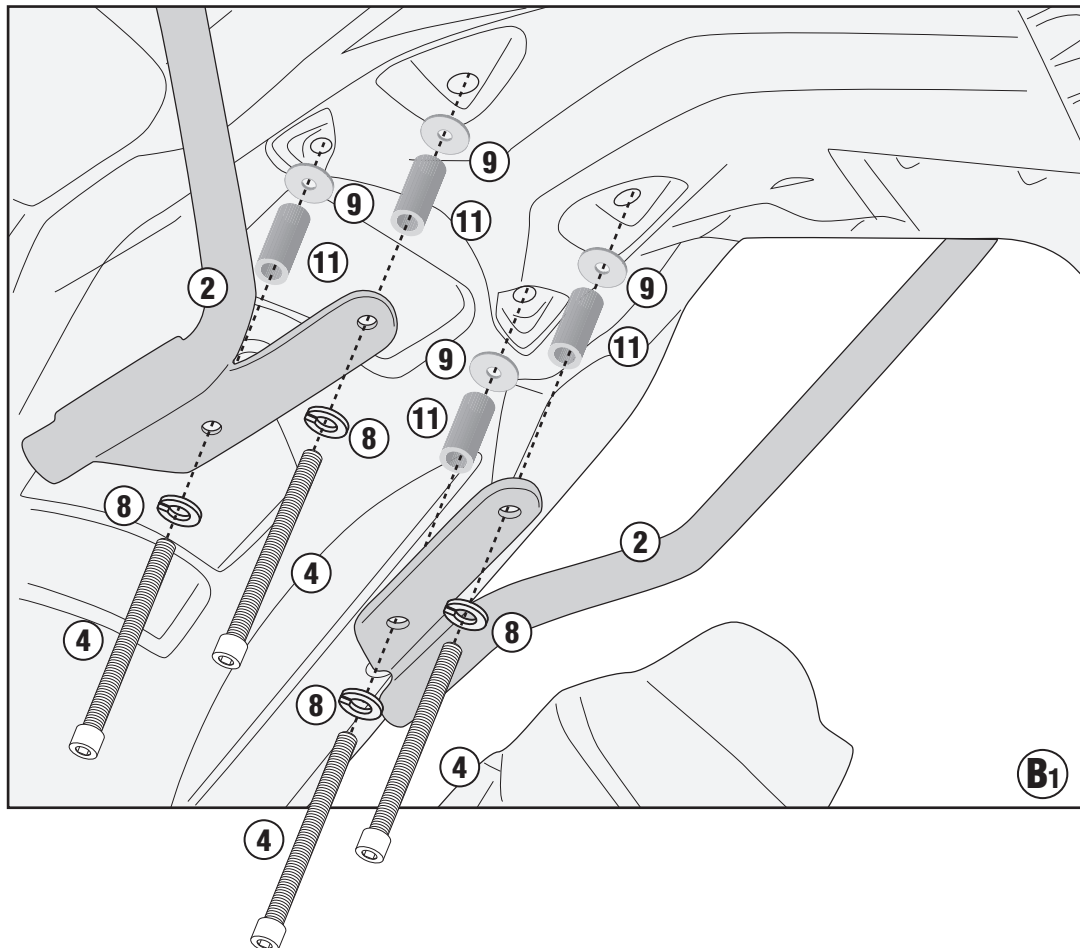

SR1178 - KR1178

PORTAPACCO SPECIFICO - SPECIFIC HOLDER - PORTE-PAQUET SPÉCIFIQUE - SPEZIFISCHER TRÄGER - PORTA-EQUIPAJE ESPECÍFICO - TRANSPORTADOR ESPECÍFICO

HONDA CRF1100L Africa Twin Adventure Sports (2020)