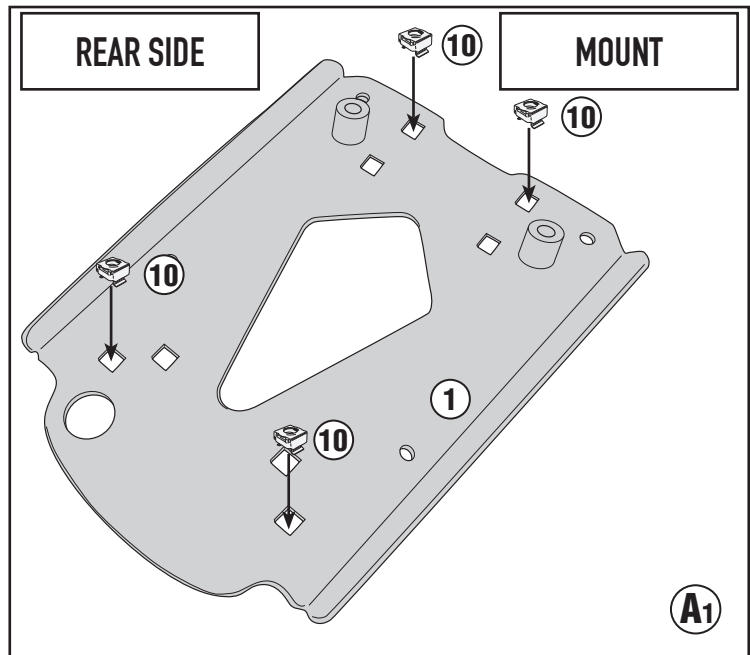

8mm / 10mm

5mm / 6mm

ISTRUZIONI DI MONTAGGIO - MOUNTING INSTRUCTIONS
INSTRUCTIONS DE MONTAGE - BAUANLEITUNG
INSTRUCCIONES DE MONTAJE - INSTRUÇÕES DE MONTAGEM

SR8711 - KR8711

PORTAPACCO SPECIFICO - SPECIFIC HOLDER - PORTE-PAQUET SPÉCIFIQUE - SPEZIFISCHER TRÄGER - PORTA-EQUIPAJE ESPECÍFICO - TRANSPORTADOR ESPECÍFICO

BENELLI TRK502X (2020)

**COMPATIBLE ONLY WITH
E251 MONOKEY PLATE OR
Z113C2 MONOLOCK PLATE**

E251 MONOKEY PLATE

Z113C2 MONOLOCK PLATE

SR8711 - KR8711

PORTAPACCO SPECIFICO - SPECIFIC HOLDER - PORTE-PAQUET SPÉCIFIQUE - SPEZIFISCHER TRÄGER - PORTA-EQUIPAJE ESPECÍFICO - TRANSPORTADOR ESPECÍFICO