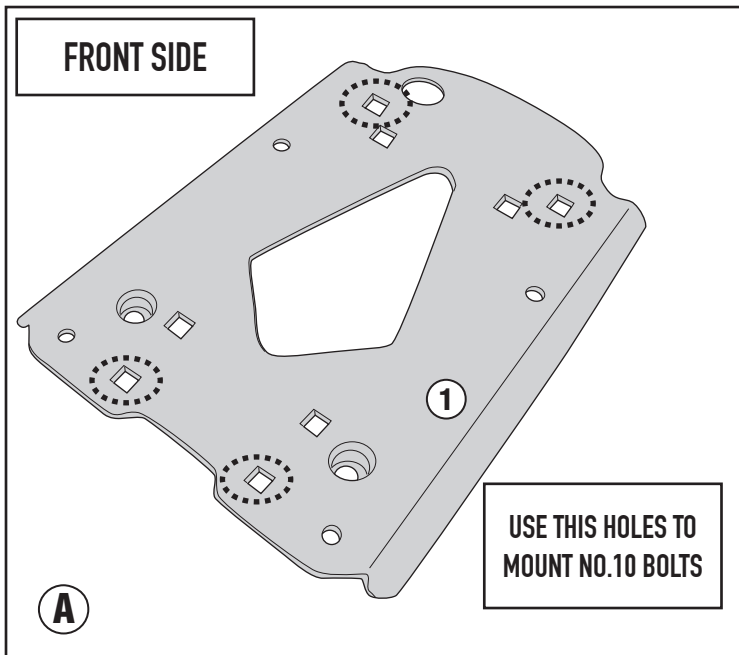

SR8711 - KR8711

PORTAPACCO SPECIFICO - SPECIFIC HOLDER - PORTE-PAQUET SPÉCIFIQUE - SPEZIFISCHER TRÄGER - PORTA-EQUIPAJE ESPECÍFICO - TRANSPORTADOR ESPECÍFICO

BENELLI TRK502X (2020)

**COMPATIBLE ONLY WITH
E251 MONOKEY PLATE OR
Z113C2 MONOLOCK PLATE**

E251 MONOKEY PLATE