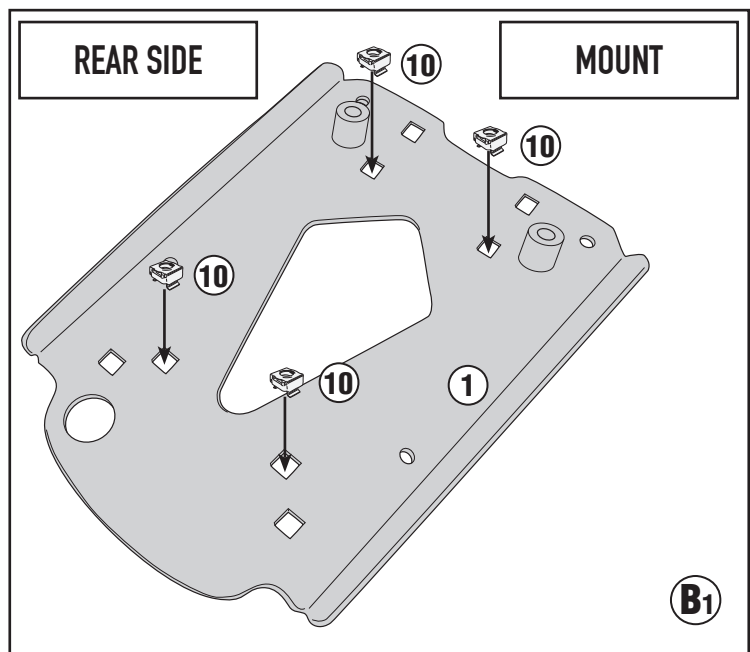

BENELLI TRK502X (2020)

**COMPATIBLE ONLY WITH
E251 MONOKEY PLATE OR
Z113C2 MONOLOCK PLATE**

E251 MONOKEY PLATE

Z113C2 MONOLOCK PLATE

SR8711 - KR8711

PORTAPACCO SPECIFICO - SPECIFIC HOLDER - PORTE-PAQUET SPÉCIFIQUE - SPEZIFISCHER TRÄGER - PORTA-EQUIPAJE ESPECÍFICO - TRANSPORTADOR ESPECÍFICO