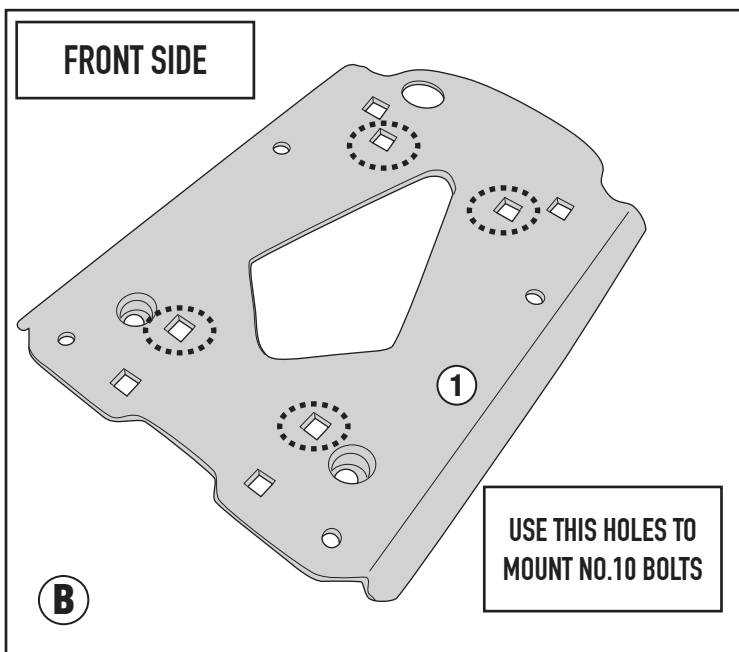

BENELLI TRK502X (2020)

**COMPATIBLE ONLY WITH
E251 MONOKEY PLATE OR
Z113C2 MONOLOCK PLATE**

E251 MONOKEY PLATE

Z113C2 MONOLOCK PLATE

SR8711 - KR8711

PORTAPACCO SPECIFICO - SPECIFIC HOLDER - PORTE-PAQUET SPÉCIFIQUE - SPEZIFISCHER TRÄGER - PORTA-EQUIPAJE ESPECÍFICO - TRANSPORTADOR ESPECÍFICO