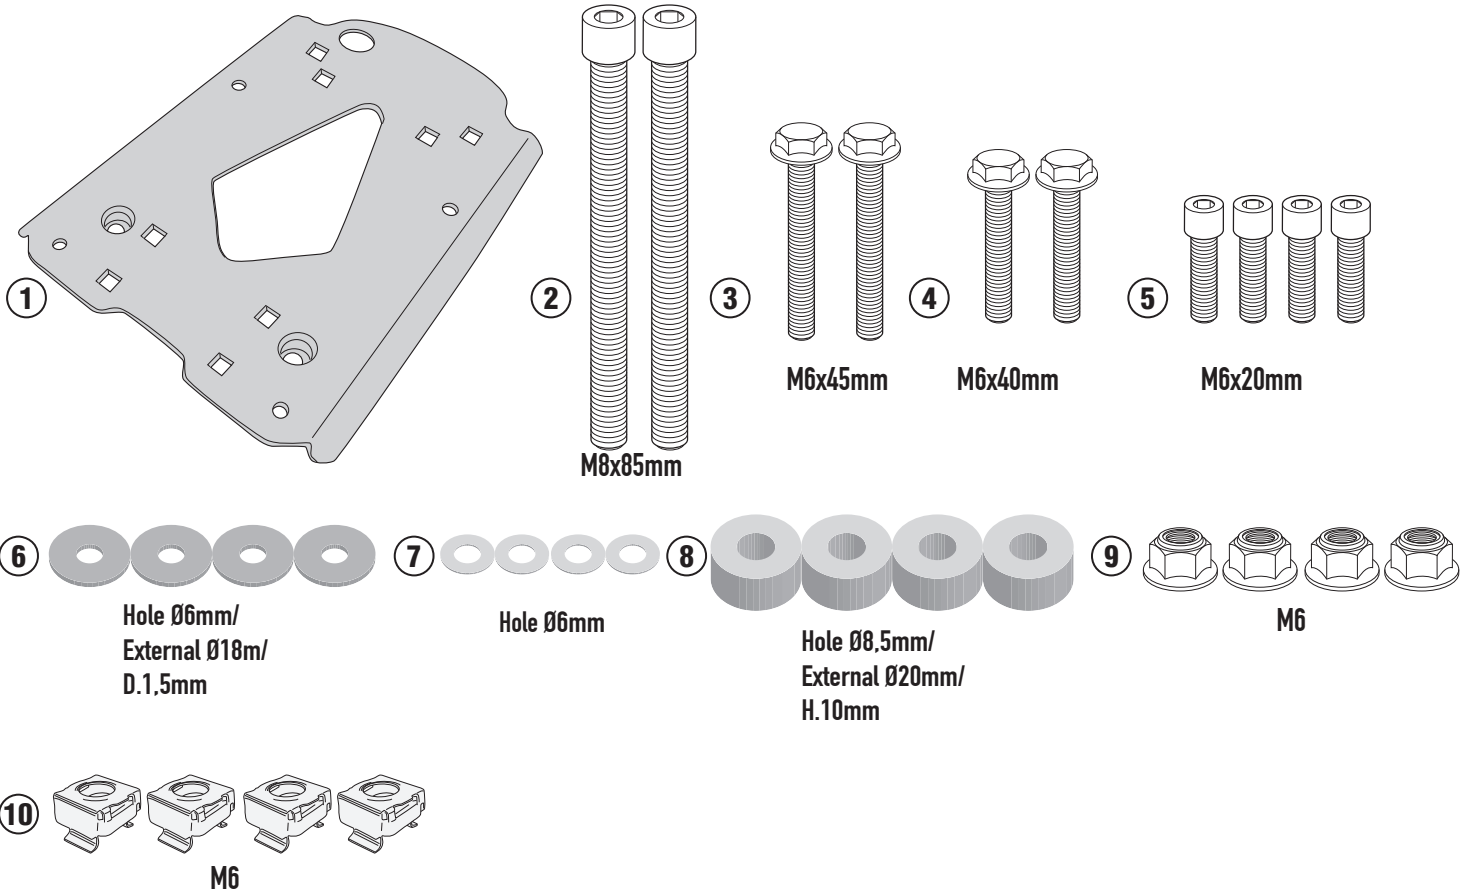

SR8711 - KR8711

PORTAPACCO SPECIFICO - SPECIFIC HOLDER - PORTE-PAQUET SPÉCIFIQUE - SPEZIFISCHER TRÄGER - PORTA-EQUIPAJE ESPECÍFICO - TRANSPORTADOR ESPECÍFICO

BENELLI TRK502X (2020)

N°	Descrizione-Description	Caratteristiche-Features	Codice-Code	Quantità-Quantity
1	Piastra di supporto - Support plate Plaque de support - Trägerplatte Pletina de soporte - Placa de apoio	-	GL4532V	1
2	Vite - Screw - Vis - Schraube Tornillo - Parafuso	TCEI M8X85	885TCEI	2
3	Vite - Screw - Vis - Schraube Tornillo - Parafuso	TECF M6x45	645TECF	2
4	Vite - Screw - Vis - Schraube Tornillo - Parafuso	TECF M6X40	640TECF	2
5	Vite - Screw - Vis - Schraube Tornillo - Parafuso	TCEI M6X20	620TCEI	4
6	Rondella - Washer Rondelle - Scheibe Arandela - Arruela	Foro Ø6mm Esterno Ø18mm Sp.1,5mm	618RON	4
7	Rondella - Washer Rondelle - Scheibe Arandela - Arruela	Foro Ø6mm	6RON	4
8	Distanziale - Spacer Entretoise - Distanzstueck Distanciador - Espagador	Ø20x10 Foro 8,5mm	C20L10F8,5T	4
9	Dado - Bolt - Ecrou Mutter - Tuerca - Porca	Dado Autobloccante Flangiato Alto M6 (9mm)	6DADIAFLN	4
10	Dado a gabbia - Cage nut Écrou cage - Tuerca jaula Halterung für Mutter - Porca especial	M6	6DADIGB	4
11	Particolari Inclusi Nel Kit Viteria Della Piastra Components Included In The Fitting Kit Of The Plate Pièces Inclues Dans Le Kit De Vis De La Platine Die Einzelnen Teile Sind Bei Montagekit Der Platte Enthalten Despieces Incluidos En El Kit De Anclajes De La Parrilla Explodiu Incluído No Kit As Âncoras Da Grelha	-	-	-

SR8711 - KR8711

PORTAPACCO SPECIFICO - SPECIFIC HOLDER - PORTE-PAQUET SPÉCIFIQUE - SPEZIFISCHER TRÄGER - PORTA-EQUIPAJE ESPECÍFICO - TRANSPORTADOR ESPECÍFICO

BENELLI TRK502X (2020)

ATTENZIONE: PESO MASSIMO SOPPORTABILE 6Kg.
WARNING: MAX. LOADING 6Kg. (13lbs)
ATTENTION: CHARGE MAXIMALE 6Kg.
ACHTUNG: MAXIMALE BELASTUNG 6Kg.
¡ATENCIÓN!: CARGA MÁXIMA AUTORIZADA 6Kg.
ATENÇÃO! CARGA MÁXIMA PERMITIDA 6KG