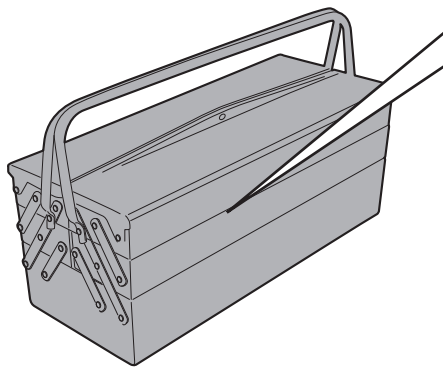

SR8711 - KR8711

PORTAPACCO SPECIFICO - SPECIFIC HOLDER - PORTE-PAQUET SPÉCIFIQUE - SPEZIFISCHER TRÄGER - PORTA-EQUIPAJE ESPECÍFICO - TRANSPORTADOR ESPECÍFICO

BENELLI TRK502X (2020)

N°	Descrizione-Description	Caratteristiche-Features	Codice-Code	Quantità-Quantity
1	Piastra di supporto - Support plate Plaque de support - Trägerplatte Pletina de soporte - Placa de apoio	-	GL4532V	1
2	Vite - Screw - Vis - Schraube Tornillo - Parafuso	TCEI M8X85	885TCEI	2
3	Vite - Screw - Vis - Schraube Tornillo - Parafuso	TECF M6x45	645TECF	2
4	Vite - Screw - Vis - Schraube Tornillo - Parafuso	TECF M6X40	640TECF	2
5	Vite - Screw - Vis - Schraube Tornillo - Parafuso	TCEI M6X20	620TCEI	4
6	Rondella - Washer Rondelle - Scheibe Arandela - Arruela	Foro Ø6mm Esterno Ø18mm Sp.1,5mm	618RON	4
7	Rondella - Washer Rondelle - Scheibe Arandela - Arruela	Foro Ø6mm	6RON	4
8	Distanziale - Spacer Entretoise - Distanzstueck Distanciador - Espagador	Ø20x10 Foro 8,5mm	C20L10F8,5T	4
9	Dado - Bolt - Ecrou Mutter - Tuerca - Porca	Dado Autobloccante Flangiato Alto M6 (9mm)	6DADIAFLN	4
10	Dado a gabbia - Cage nut Écrou cage - Tuerca jaula Halterung für Mutter - Porca especial	M6	6DADIGB	4
11	Particolari Inclusi Nel Kit Viteria Della Piastra Components Included In The Fitting Kit Of The Plate Pièces Inclues Dans Le Kit De Vis De La Platine Die Einzelnen Teile Sind Bei Montagekit Der Platte Enthalten Despieces Incluidos En El Kit De Anclajes De La Parrilla Explodiu Incluído No Kit As Âncoras Da Grelha	-	-	-

SR8711 - KR8711

PORTAPACCO SPECIFICO - SPECIFIC HOLDER - PORTE-PAQUET SPÉCIFIQUE - SPEZIFISCHER TRÄGER - PORTA-EQUIPAJE ESPECÍFICO - TRANSPORTADOR ESPECÍFICO

BENELLI TRK502X (2020)

ATTENZIONE: PESO MASSIMO SOPPORTABILE 6Kg.
WARNING: MAX. LOADING 6Kg. (13lbs)
ATTENTION: CHARGE MAXIMALE 6Kg.
ACHTUNG: MAXIMALE BELASTUNG 6Kg.
¡ATENCIÓN!: CARGA MÁXIMA AUTORIZADA 6Kg.
ATENÇÃO! CARGA MÁXIMA PERMITIDA 6KG