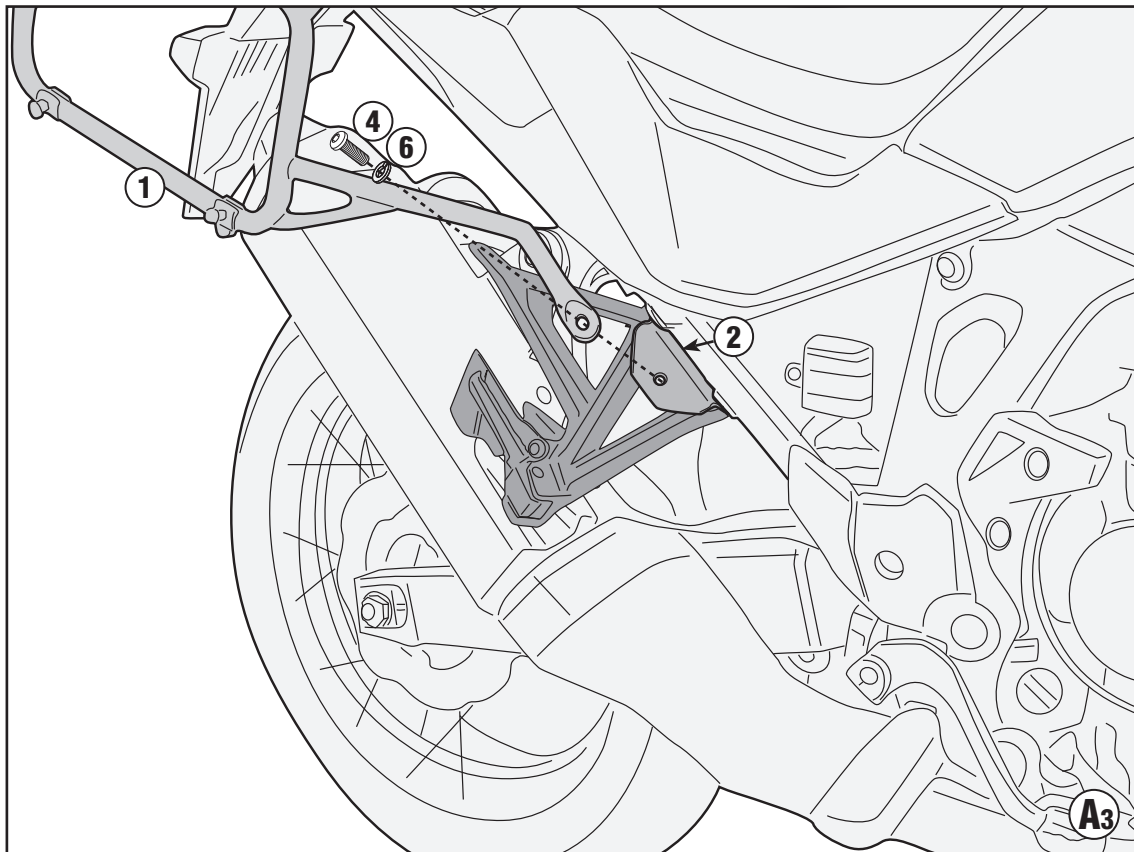

PL01178MK_KL01178MK

PORTAVALIGIE LATERALE SPECIFICO - SPECIFIC TUBULAR SIDE-CASE HOLDER - PORTE-VALISES LATÉRAUX SPÉCIFIQUE
SPEZIFISCHES STAHLROHR-SEITENTRAEGER - PORTA MALETAS LATERALES ESPECÍFICO - SUPORTE DE MALAS ESPECÍFICO

HONDA CRF1100L Africa Twin Adventure Sports (2020)

ISTRUZIONI DI MONTAGGIO - MOUNTING INSTRUCTIONS
INSTRUCTIONS DE MONTAGE - BAUANLEITUNG
INSTRUCCIONES DE MONTAJE - INSTRUÇÕES DE MONTAGEM