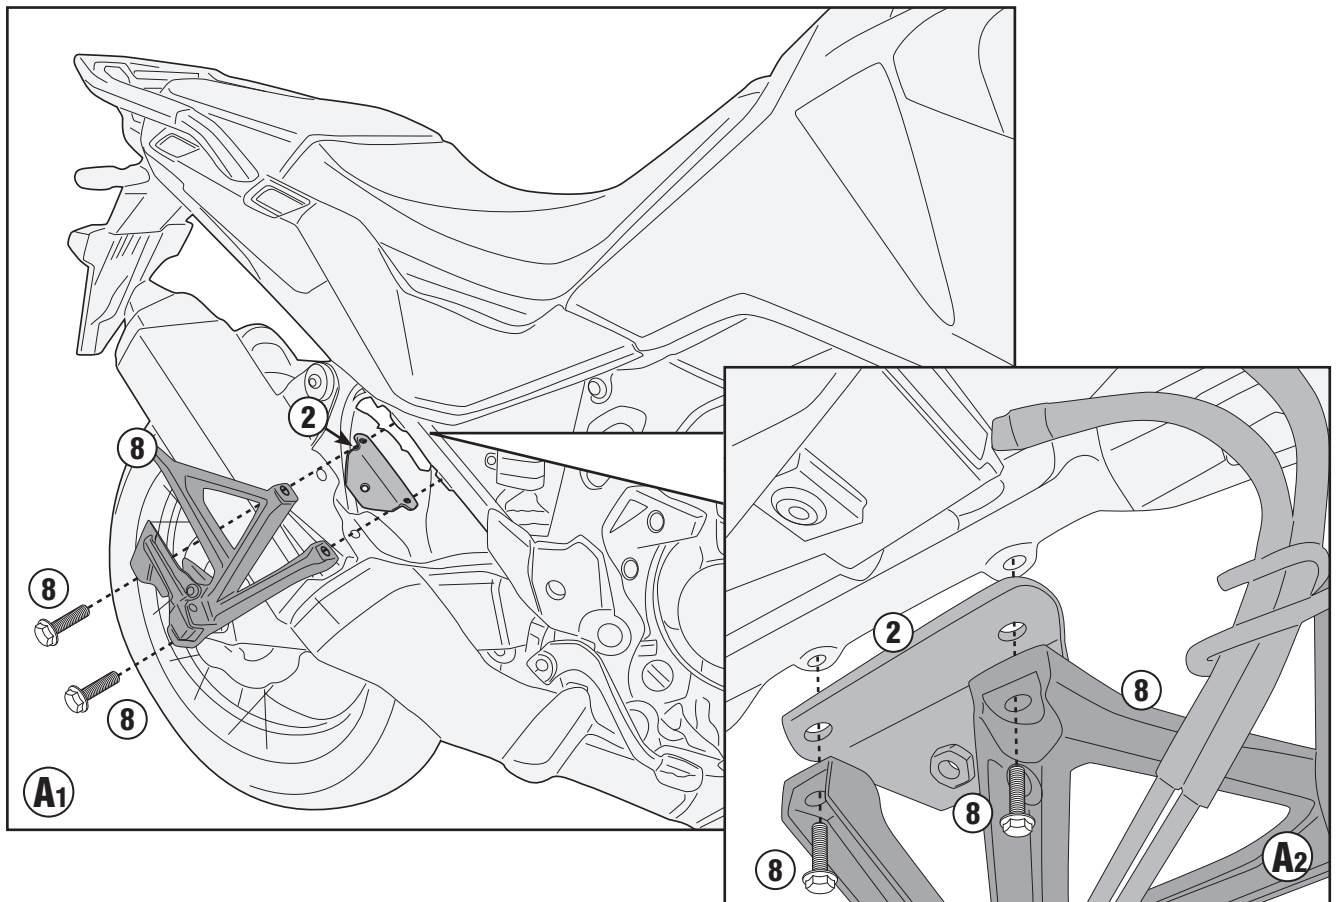

PL01178MK_KL01178MK

PORTAVALIGIE LATERALE SPECIFICO - SPECIFIC TUBULAR SIDE-CASE HOLDER - PORTE-VALISES LATÉRAUX SPÉCIFIQUE
SPEZIFISCHES STAHLROHR-SEITENTRAEGER - PORTA MALETAS LATERALES ESPECÍFICO - SUPORTE DE MALAS ESPECÍFICO

HONDA CRF1100L Africa Twin Adventure Sports (2020)

ISTRUZIONI DI MONTAGGIO - MOUNTING INSTRUCTIONS
INSTRUCTIONS DE MONTAGE - BAUANLEITUNG
INSTRUCCIONES DE MONTAJE - INSTRUÇÕES DE MONTAGEM