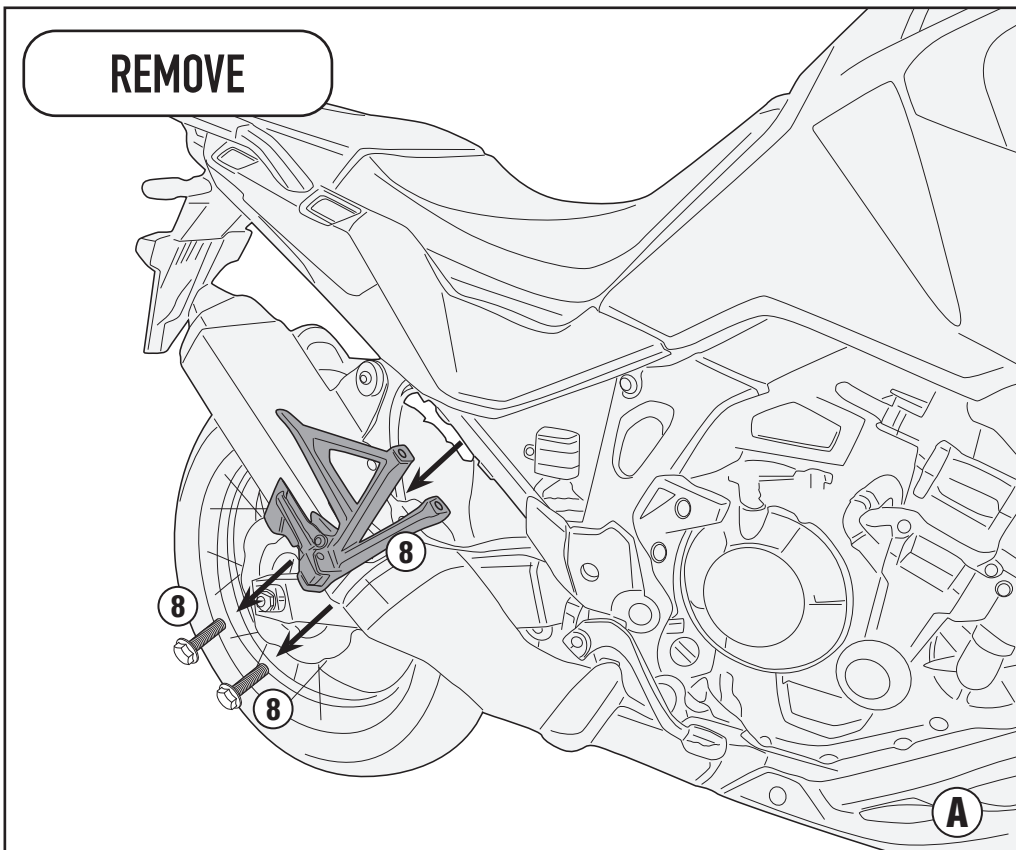

PL01178MK_KL01178MK

PORTAVALIGIE LATERALE SPECIFICO - SPECIFIC TUBULAR SIDE-CASE HOLDER - PORTE-VALISES LATÉRAUX SPÉCIFIQUE
SPEZIFISCHES STAHLROHR-SEITENTRAEGER - PORTA MALETAS LATERALES ESPECÍFICO - SUPORTE DE MALAS ESPECÍFICO

HONDA CRF1100L Africa Twin Adventure Sports (2020)