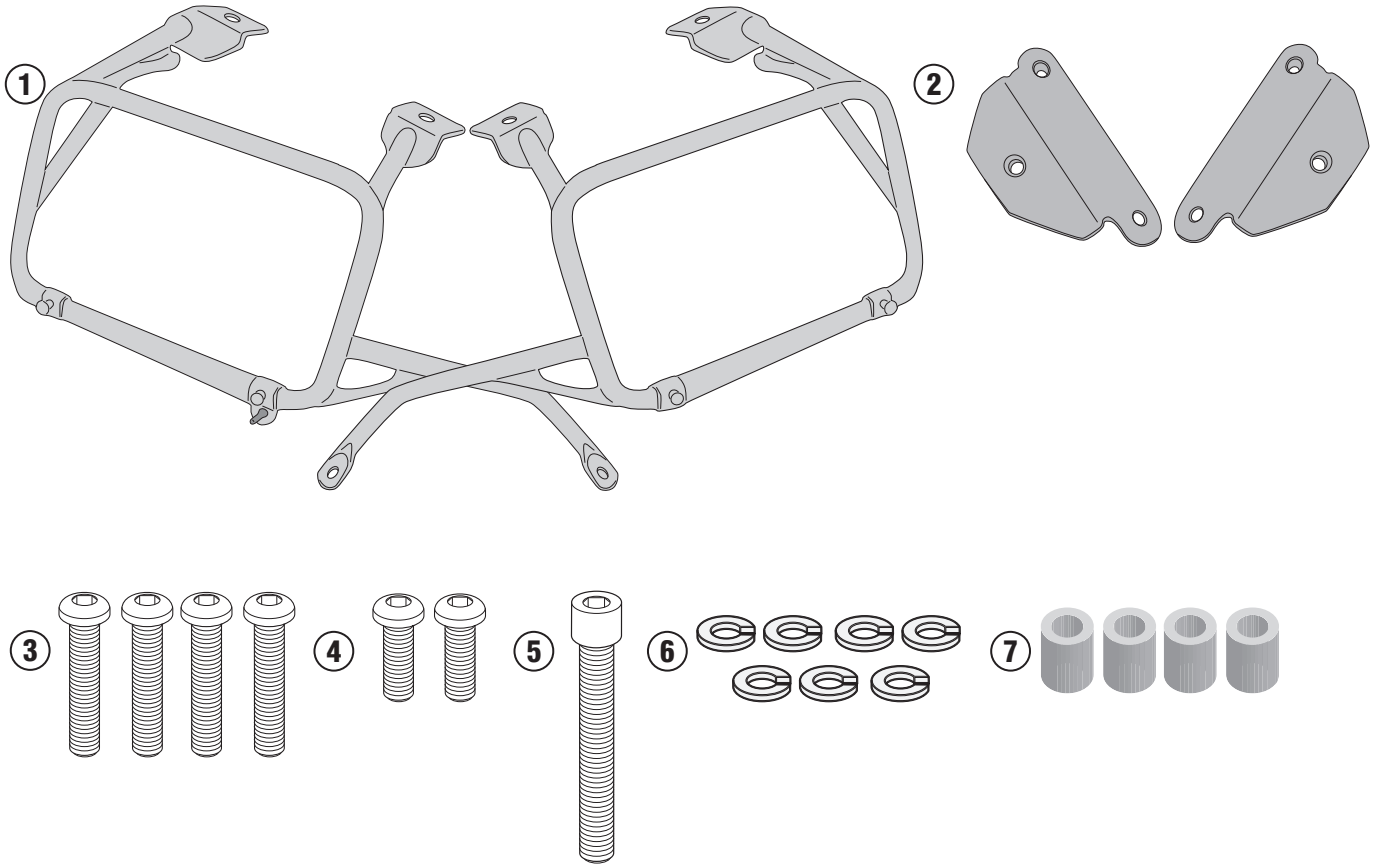

PL01178MK_KL01178MK

PORTAVALIGIE LATERALE SPECIFICO - SPECIFIC TUBULAR SIDE-CASE HOLDER - PORTE-VALISES LATÉRAUX SPÉCIFIQUE
SPEZIFISCHES STAHLROHR-SEITENTRAEGER - PORTA MALETAS LATERALES ESPECÍFICO - SUPORTE DE MALAS ESPECÍFICO

HONDA CRF1100L Africa Twin Adventure Sports (2020)

N°	Descrizione	Caratteristiche	Codice	Quantità
1	Telaio laterale - Side frame - Châssis latéral - Soporte lateral - Seitenrahmen - Suporte lateral	-	PL01178DXV PL01178SXV	2 (Right: Left)
2	Supporto inferiore - Lower support - Support inférieur Soporte inferior - Untere Halterung - Suporte inferior	-	GL4374DXV GL4374SXV	2 (Right: Left)
3	Vite - Screw Vis - Schraube Tornillo - Parafuso	TBEI M8x35	835TBEI	4
4	Vite - Screw Vis - Schraube Tornillo - Parafuso	TBEI M8x20	820TBEI	2
5	Vite - Screw Vis - Schraube Tornillo - Parafuso	TCEI M8x50	850TCEI	1
6	Rondella spaccata - Split washer Scheibe - Rondelle fendue Arandela seccionada - Arruela Dentada	Foro Ø8mm	Z1060	7
7	Distanziale - Spacer Entretoise - Distanzstueck Distanciador - Espaçador	Ø18x18 Foro 8,5mm	C18L18F8,5T	4
8	Componenti Originali - Original Parts Parties Originales - Original Bauteile Componentes Originales - Componentes Originais	-	-	-

PL01178MK_KL01178MK

PORTAVALIGIE LATERALE SPECIFICO - SPECIFIC TUBULAR SIDE-CASE HOLDER - PORTE-VALISES LATÉRAUX SPÉCIFIQUE
SPEZIFISCHES STAHLROHR-SEITENTRAEGER - PORTA MALETAS LATERALES ESPECÍFICO - SUPORTE DE MALAS ESPECÍFICO

HONDA CRF1100L Africa Twin Adventure Sports (2020)