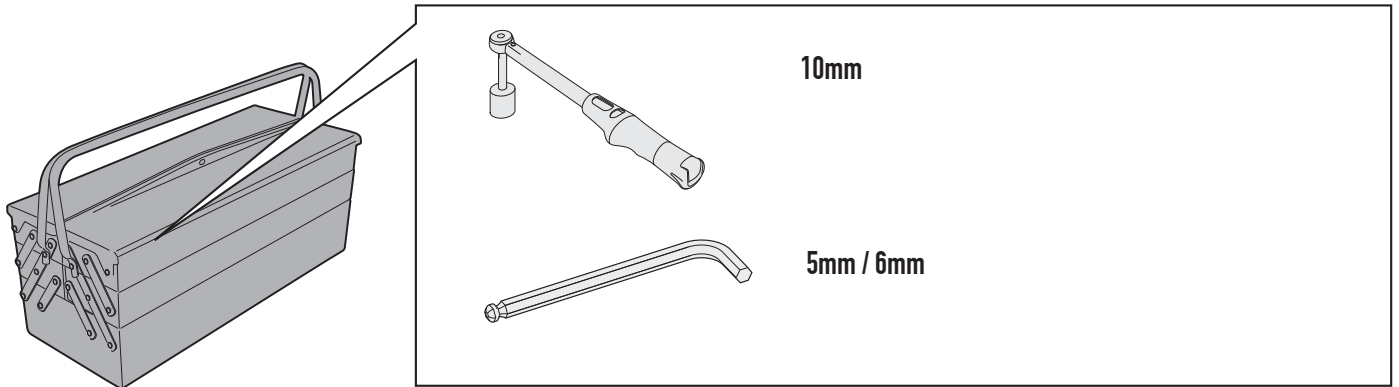

PL01178MK_KL01178MK

PORTAVALIGIE LATERALE SPECIFICO - SPECIFIC TUBULAR SIDE-CASE HOLDER - PORTE-VALISES LATÉRAUX SPÉCIFIQUE
SPEZIFISCHES STAHLROHR-SEITENTRAEGER - PORTA MALETAS LATERALES ESPECÍFICO - SUPORTE DE MALAS ESPECÍFICO

HONDA CRF1100L Africa Twin Adventure Sports (2020)

N°	Descrizione	Caratteristiche	Codice	Quantità
1	Telaio laterale - Side frame - Châssis latéral - Soporte lateral - Seitenrahmen - Suporte lateral	-	PL01178DXV PL01178SXV	2 (Right: Left)
2	Supporto inferiore - Lower support - Support inférieur Soporte inferior - Untere Halterung - Suporte inferior	-	GL4374DXV GL4374SXV	2 (Right: Left)
3	Vite - Screw Vis - Schraube Tornillo - Parafuso	TBEI M8x35	835TBEI	4
4	Vite - Screw Vis - Schraube Tornillo - Parafuso	TBEI M8x20	820TBEI	2
5	Vite - Screw Vis - Schraube Tornillo - Parafuso	TCEI M8x50	850TCEI	1
6	Rondella spaccata - Split washer Scheibe - Rondelle fendue Arandela seccionada - Arruela Dentada	Foro Ø8mm	Z1060	7
7	Distanziale - Spacer Entretoise - Distanzstueck Distanciador - Espaçador	Ø18x18 Foro 8,5mm	C18L18F8,5T	4
8	Componenti Originali - Original Parts Parties Originales - Original Bauteile Componentes Originales - Componentes Originais	-	-	-

PL01178MK_KL01178MK

PORTAVALIGIE LATERALE SPECIFICO - SPECIFIC TUBULAR SIDE-CASE HOLDER - PORTE-VALISES LATÉRAUX SPÉCIFIQUE
SPEZIFISCHES STAHLROHR-SEITENTRAEGER - PORTA MALETAS LATERALES ESPECÍFICO - SUPORTE DE MALAS ESPECÍFICO

HONDA CRF1100L Africa Twin Adventure Sports (2020)