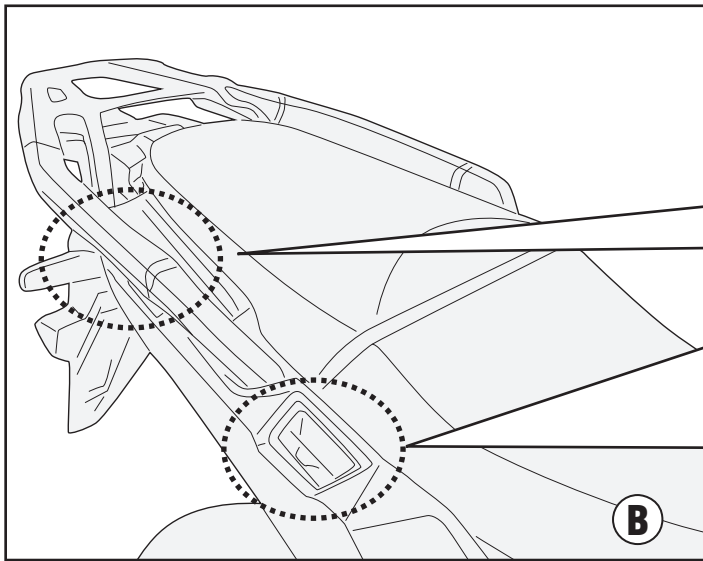

PL01178MK_KL01178MK

PORTAVALIGIE LATERALE SPECIFICO - SPECIFIC TUBULAR SIDE-CASE HOLDER - PORTE-VALISES LATÉRAUX SPÉCIFIQUE
SPEZIFISCHES STAHLROHR-SEITENTRAEGER - PORTA MALETAS LATERALES ESPECÍFICO - SUPORTE DE MALAS ESPECÍFICO

HONDA CRF1100L Africa Twin Adventure Sports (2020)