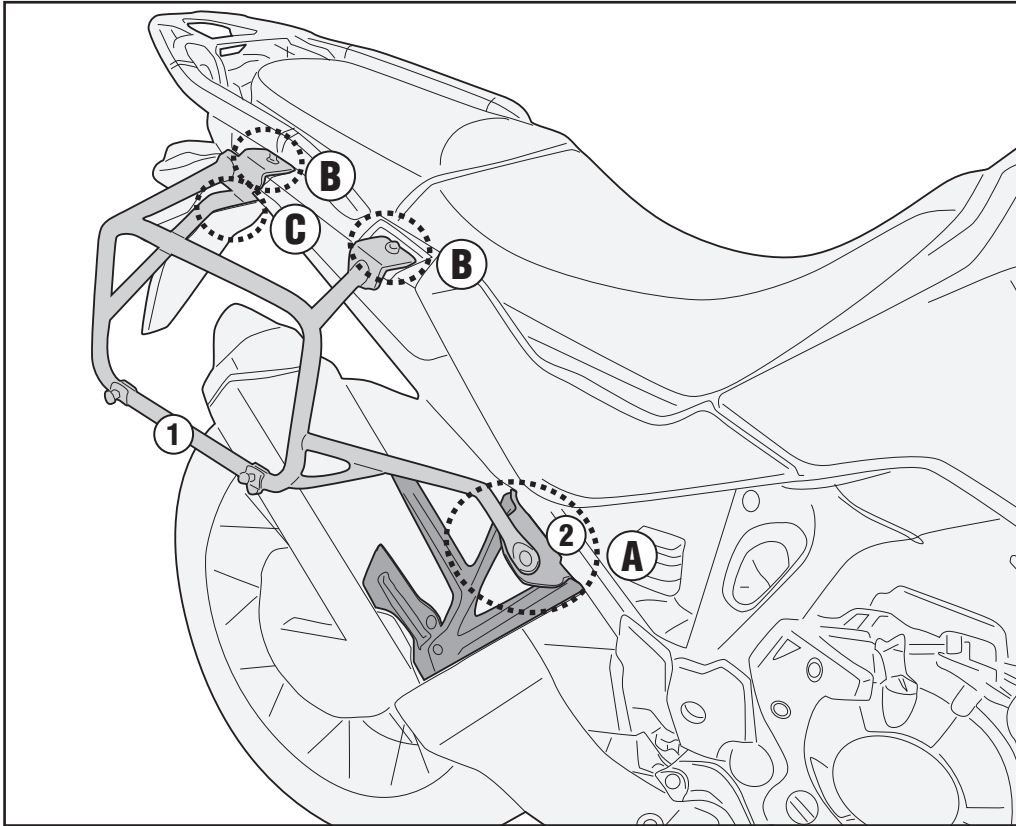

PL01178MK_KL01178MK

PORTAVALIGIE LATERALE SPECIFICO - SPECIFIC TUBULAR SIDE-CASE HOLDER - PORTE-VALISES LATÉRAUX SPÉCIFIQUE
SPEZIFISCHES STAHLROHR-SEITENTRAEGER - PORTA MALETAS LATERALES ESPECÍFICO - SUPORTE DE MALAS ESPECÍFICO

HONDA CRF1100L Africa Twin Adventure Sports (2020)