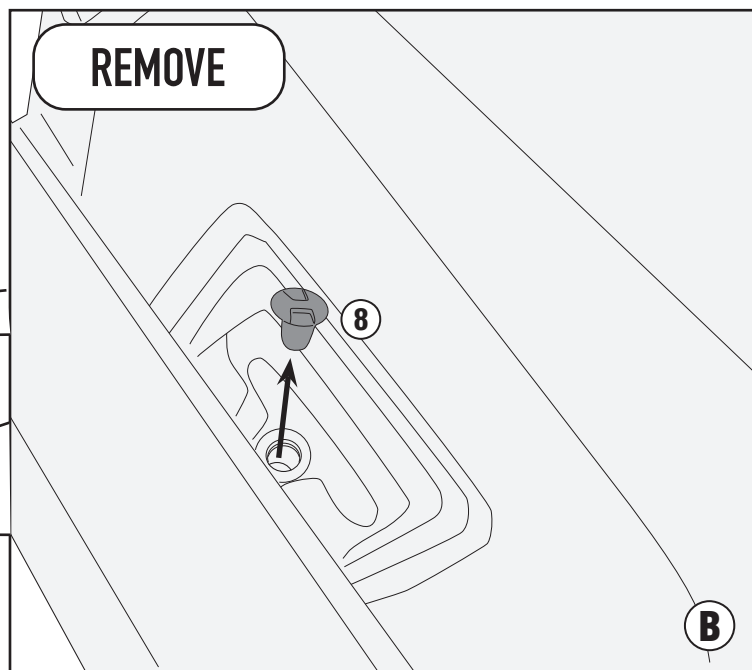

PL01178CAM-KL01178CAM

PORTAVALIGIE LATERALE SPECIFICO - SPECIFIC TUBULAR SIDE-CASE HOLDER - PORTE-VALISES LATÉRAUX SPÉCIFIQUE
SPEZIFISCHES STAHLROHR-SEITENTRAEGER - PORTA MALETAS LATERALES ESPECÍFICO - SUPORTE DE MALAS ESPECÍFICO

HONDA CRF1100L Africa Twin Adventure Sports (2020)