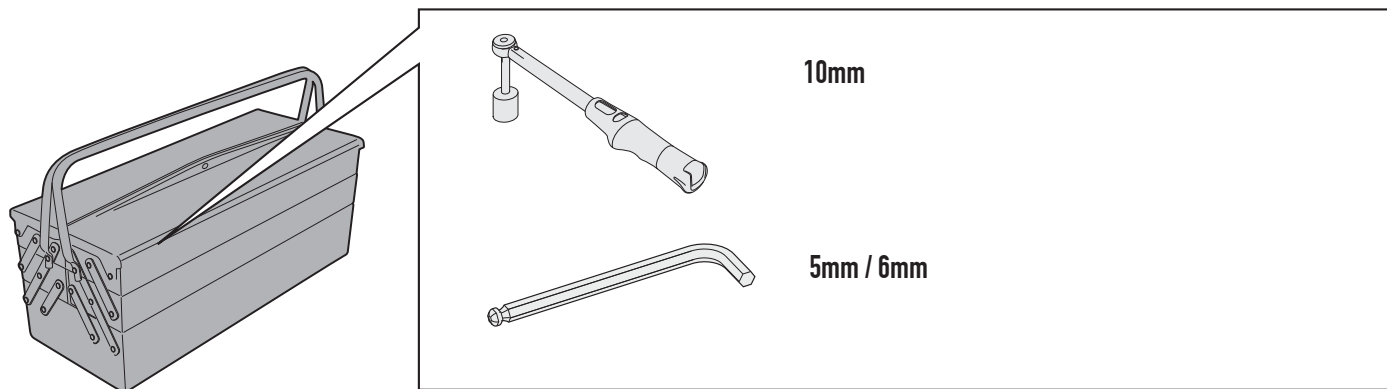

PL01178CAM-KL01178CAM

PORTAVALIGIE LATERALE SPECIFICO - SPECIFIC TUBULAR SIDE-CASE HOLDER - PORTE-VALISES LATÉRAUX SPÉCIFIQUE
SPEZIFISCHES STAHLROHR-SEITENTRAEGER - PORTA MALETAS LATERALES ESPECÍFICO - SUORTE DE MALAS ESPECÍFICO

HONDA CRF1100L Africa Twin Adventure Sports (2020)

N°	Descrizione	Caratteristiche	Codice	Quantità
1	Telaio laterale - Side frame - Châssis latéral - Soporte lateral - Seitenrahmen - Suporte lateral	-	PL01178DXV PL01178SXV	2 (Right: Left)
2	Supporto inferiore - Lower support - Support inférieur Soporte inferior - Untere Halterung - Suporte inferior	-	GL4374DXV GL4374SXV	2 (Right: Left)
3	Vite - Screw Vis - Schraube Tornillo - Parafuso	TBEI M8x35	835TBEI	4
4	Vite - Screw Vis - Schraube Tornillo - Parafuso	TBEI M8x20	820TBEI	2
5	Vite - Screw Vis - Schraube Tornillo - Parafuso	TCEI M8x50	850TCEI	1
6	Rondella spaccata - Split washer Scheibe - Rondelle fendue Arandela seccionada - Arruela Dentada	Foro Ø8mm	Z1060	7
7	Distanziale - Spacer Entretoise - Distanzstueck Distanciador - Espaçador	Ø18x18 Foro 8,5mm	C18L18F8,5T	4
8	Componenti Originali - Original Parts Parties Originales - Original Bauteile Componentes Originales - Componentes Originais	-	-	-

PL01178CAM-KL01178CAM

PORTAVALIGIE LATERALE SPECIFICO - SPECIFIC TUBULAR SIDE-CASE HOLDER - PORTE-VALISES LATÉRAUX SPÉCIFIQUE
SPEZIFISCHES STAHLROHR-SEITENTRAEGER - PORTA MALETAS LATERALES ESPECÍFICO - SUPORTE DE MALAS ESPECÍFICO

HONDA CRF1100L Africa Twin Adventure Sports (2020)