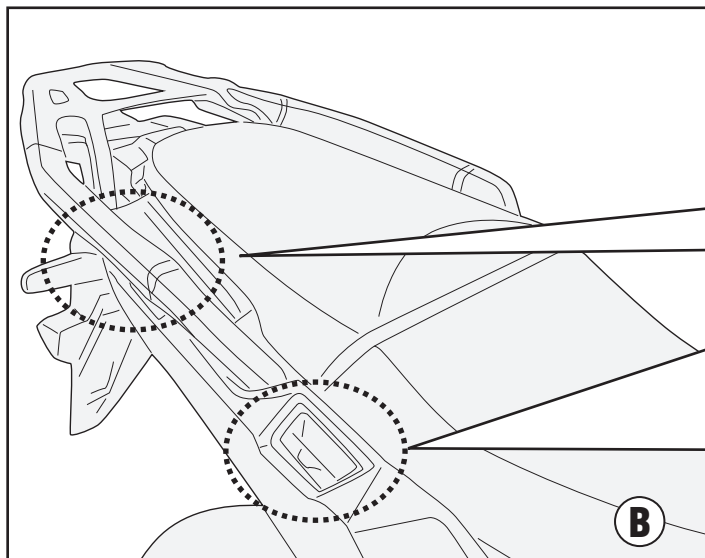

PL01178CAM-KL01178CAM

PORTAVALIGIE LATERALE SPECIFICO - SPECIFIC TUBULAR SIDE-CASE HOLDER - PORTE-VALISES LATÉRAUX SPÉCIFIQUE
SPEZIFISCHES STAHLROHR-SEITENTRAEGER - PORTA MALETAS LATERALES ESPECÍFICO - SUPORTE DE MALAS ESPECÍFICO

HONDA CRF1100L Africa Twin Adventure Sports (2020)