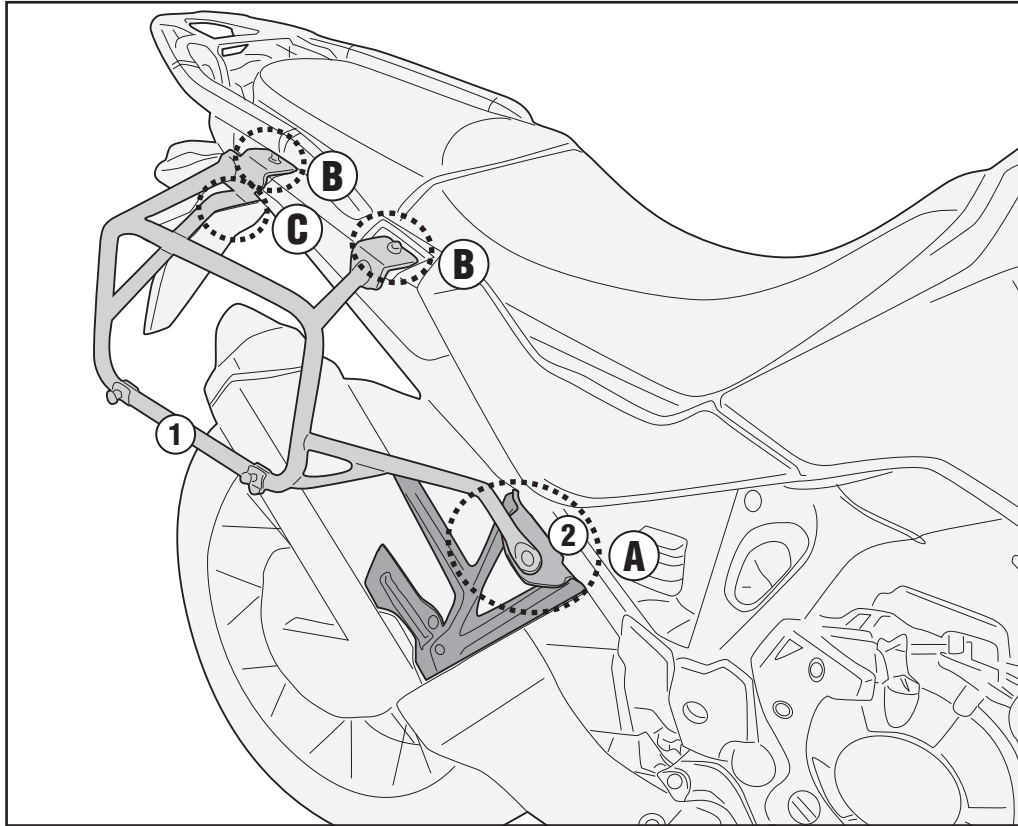

PL01178CAM-KL01178CAM

PORTAVALIGIE LATERALE SPECIFICO - SPECIFIC TUBULAR SIDE-CASE HOLDER - PORTE-VALISES LATÉRAUX SPÉCIFIQUE
SPEZIFISCHES STAHLROHR-SEITENTRÄGER - PORTA MALETAS LATERALES ESPECÍFICO - SUPORTE DE MALAS ESPECÍFICO

HONDA CRF1100L Africa Twin Adventure Sports (2020)