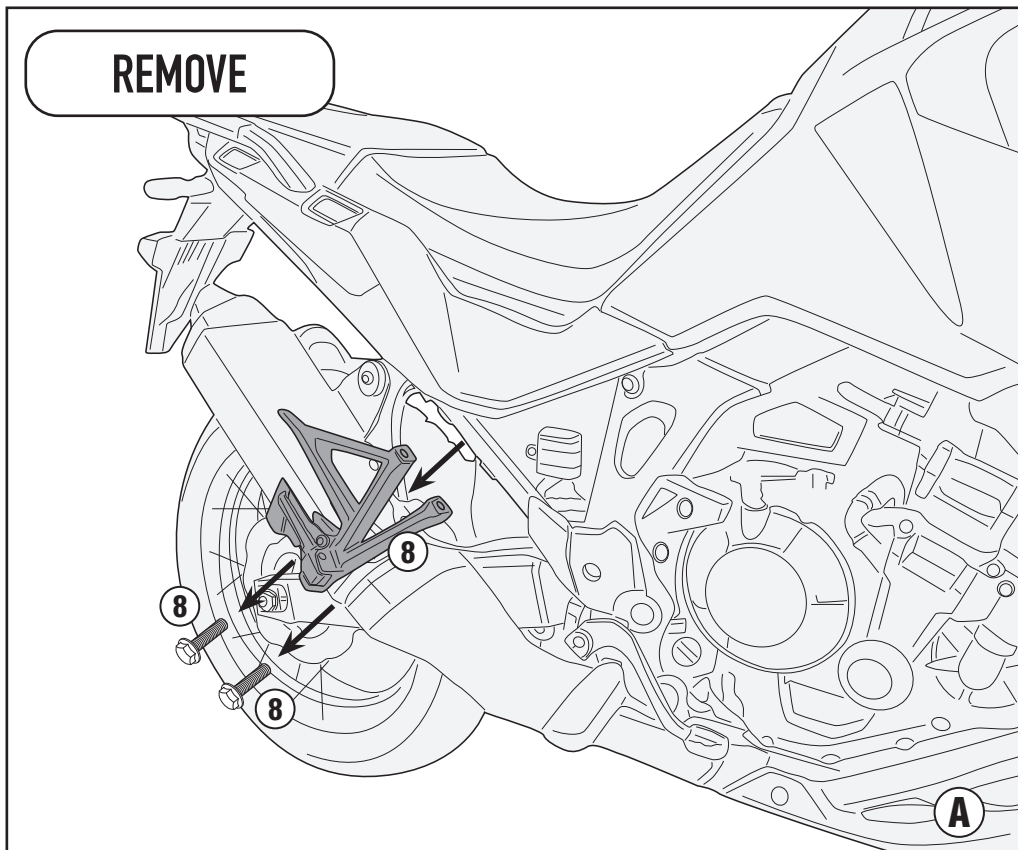

PL01178CAM-KL01178CAM

PORTAVALIGIE LATERALE SPECIFICO - SPECIFIC TUBULAR SIDE-CASE HOLDER - PORTE-VALISES LATÉRAUX SPÉCIFIQUE
SPEZIFISCHES STAHLROHR-SEITENTRÄGER - PORTA MALETAS LATERALES ESPECÍFICO - SUPORTE DE MALAS ESPECÍFICO

HONDA CRF1100L Africa Twin Adventure Sports (2020)