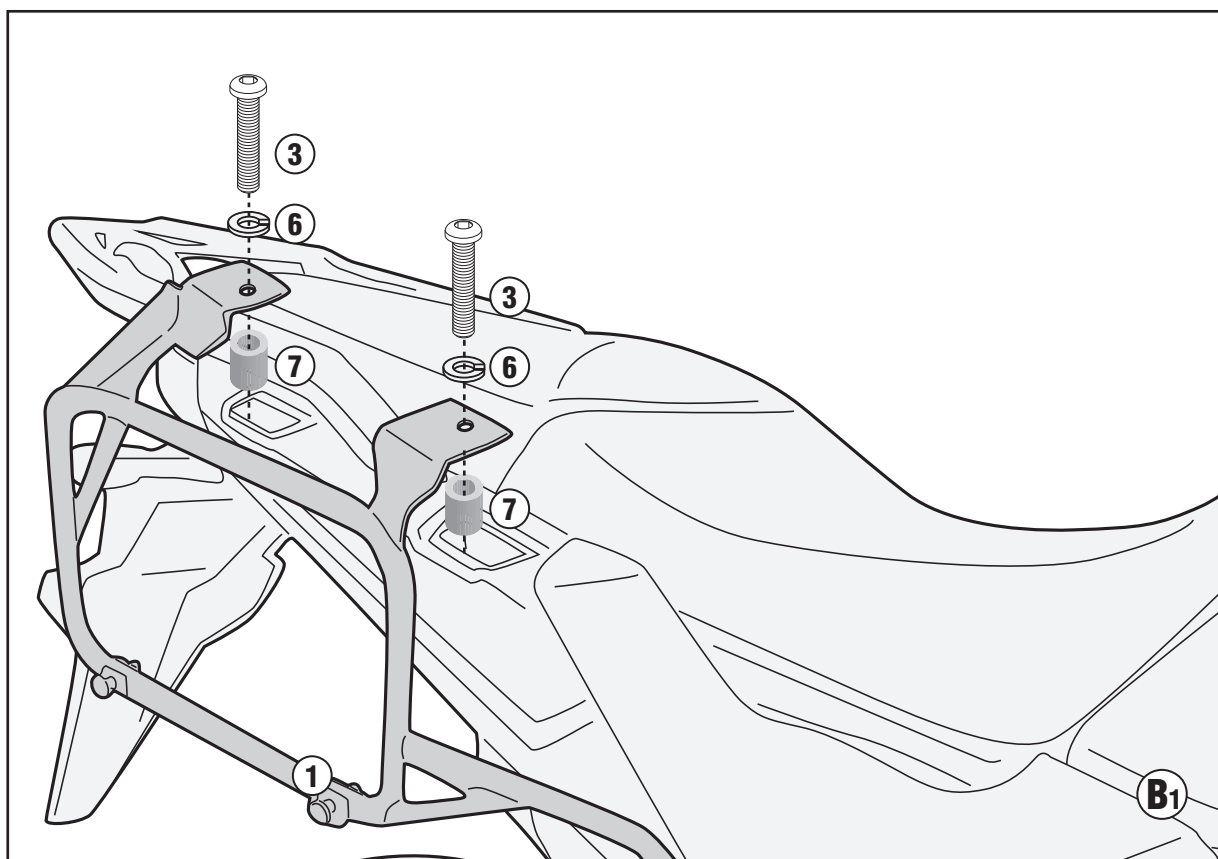

PL01178CAM-KL01178CAM

PORTAVALIGIE LATERALE SPECIFICO - SPECIFIC TUBULAR SIDE-CASE HOLDER - PORTE-VALISES LATÉRAUX SPÉCIFIQUE
SPEZIFISCHES STAHLROHR-SEITENTRAEGER - PORTA MALETAS LATERALES ESPECÍFICO - SUPORTE DE MALAS ESPECÍFICO

HONDA CRF1100L Africa Twin Adventure Sports (2020)