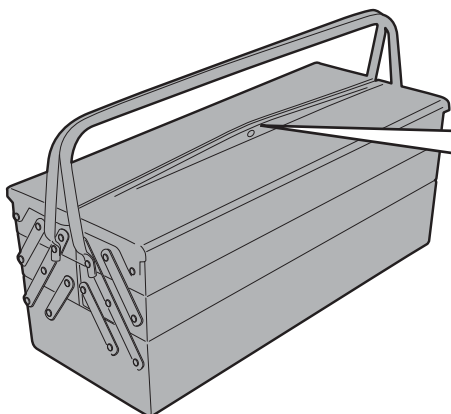

PLR1144 - KLR1144

PORTAVALIGIE LATERALE SPECIFICO - SPECIFIC TUBULAR SIDE-CASE HOLDER - PORTE-VALISES LATÉRAUX SPÉCIFIQUE
SPEZIFISCHES STAHLROHR-SEITENTRAEGER - PORTA MALETAS LATERALES ESPECÍFICO - TRONCO LADO ESPECÍFICO

HONDA CRF1000L AFRICA TWIN (2016)

N°	Descrizione	Caratteristiche	Codice	Quantità
15	Dado - Bolt - Ecrou Mutter - Tuerca - Porca	Auto Bloccante Flangiato M6	6DADIABFN	4
16	Dado - Bolt - Ecrou Mutter - Tuerca - Porca	Auto Bloccante M8	8DADIAUB	4
17	Distanziale - Spacer Entretoise - Distanzstueck Distanciador - Espaçador	Ø20x55 Foro 16	C20L55F16FET	2
18	Distanziale - Spacer Entretoise - Distanzstueck Distanciador - Espaçador	Ø12x9 Foro 8,5	C12L9F8,5	2
19	MOUSSE	-	Mousse 25x3x75	1
20	Chiave Per Viti A Testa Speciale Special Key - Cle Speciale Speziälschlüssel Zur Demontage Des Trägers Llave Para Tornillos Con Cabeza Especial	-	PLXRC	1
21	Supporto - Support - Support Halterung - Soporte - Apoio	-	Z9200DX Z9200SX	2 (Dx,Sx)
22	Supporto - Support - Support Halterung - Soporte - Apoio	-	GL3135	2 (Dx-Sx)
23	Componenti Originali- Original Parts - Parties Originales Original BauteileComponentes Originales - Compo- nentes Originais	-	-	-

ISTRUZIONI DI MONTAGGIO - MOUNTING INSTRUCTIONS
INSTRUCTIONS DE MONTAGE - BAUANLEITUNG
INSTRUCCIONES DE MONTAJE - INSTRUÇÕES DE MONTAGEM