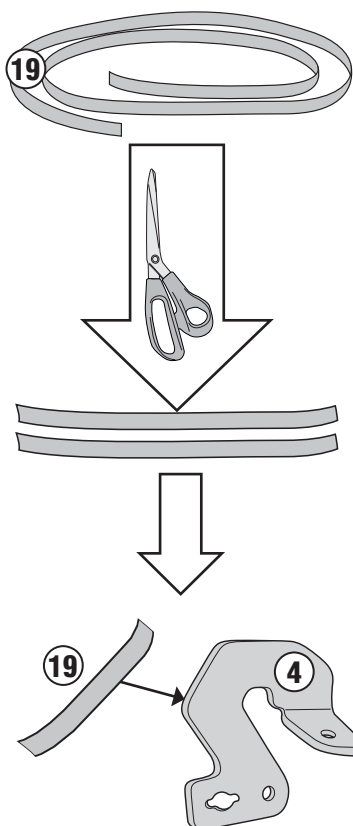

PLR1144 - KLR1144

PORTAVALIGIE LATERALE SPECIFICO - SPECIFIC TUBULAR SIDE-CASE HOLDER - PORTE-VALISES LATÉRAUX SPÉCIFIQUE
SPEZIFISCHES STAHLROHR-SEITENTRAEGER - PORTA MALETAS LATERALES ESPECÍFICO - TRONCO LADO ESPECÍFICO

HONDA CRF1000L AFRICA TWIN (2016)