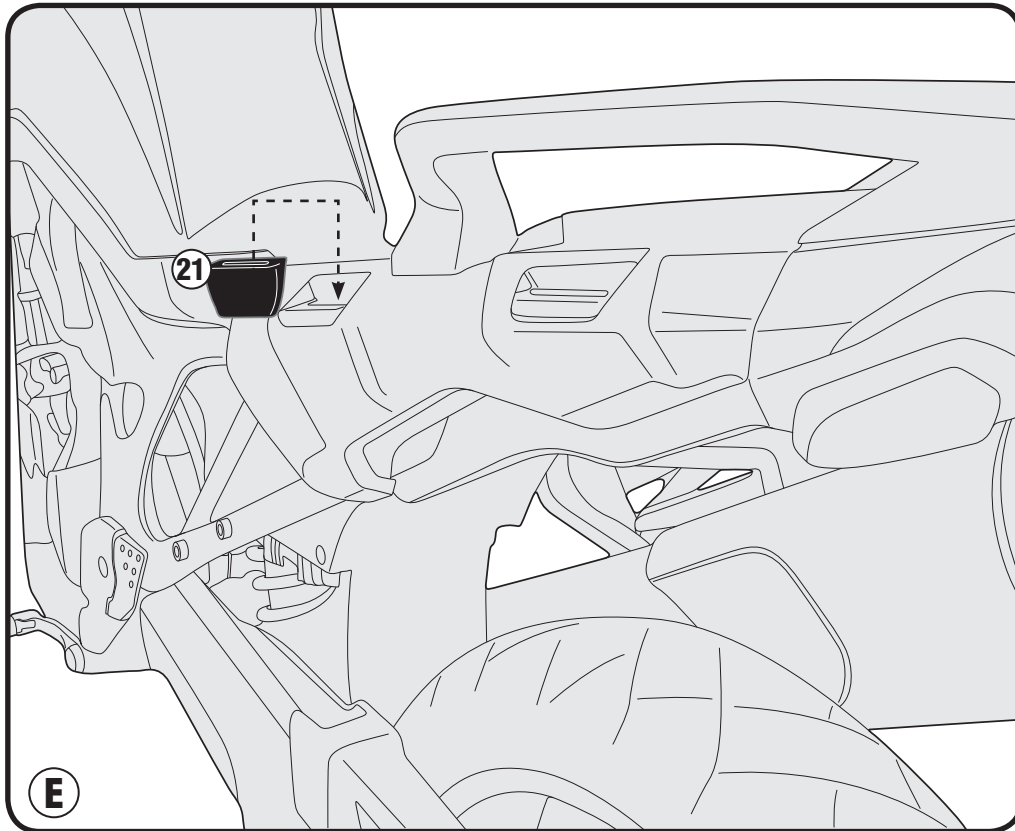

PLR1144 - KLR1144

PORTAVALIGIE LATERALE SPECIFICO - SPECIFIC TUBULAR SIDE-CASE HOLDER - PORTE-VALISES LATÉRAUX SPÉCIFIQUE
SPEZIFISCHES STAHLROHR-SEITENTRAEGER - PORTA MALETAS LATERALES ESPECÍFICO - TRONCO LADO ESPECÍFICO

HONDA CRF1000L AFRICA TWIN (2016)