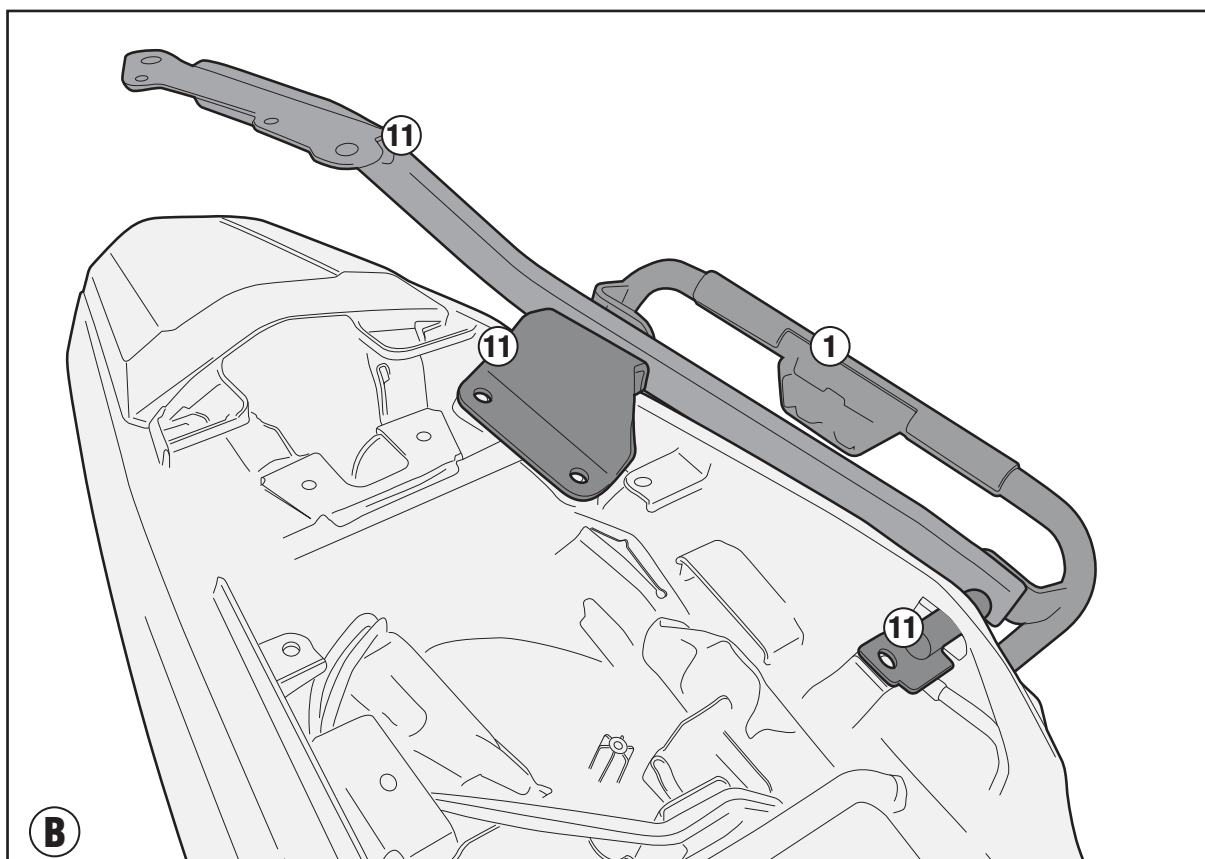

PLX1121 - KLX1121

PORTAVALIGIE LATERALE SPECIFICO - SPECIFIC TUBULAR SIDE-CASE HOLDER - PORTE-VALISES LATÉRAUX SPÉCIFIQUE - SPEZIFISCHES STAHLROHR-SEITENTRÄGER

PORTA MALETAS LATERALES ESPECÍFICO

HONDA CB500X (2013)

PLX1121 + 1121FZ

ISTRUZIONI DI MONTAGGIO - MOUNTING INSTRUCTIONS
INSTRUCTIONS DE MONTAGE - BAUANLEITUNG
INSTRUCCIONES DE MONTAJE - INSTRUÇÕES DE MONTAGEM