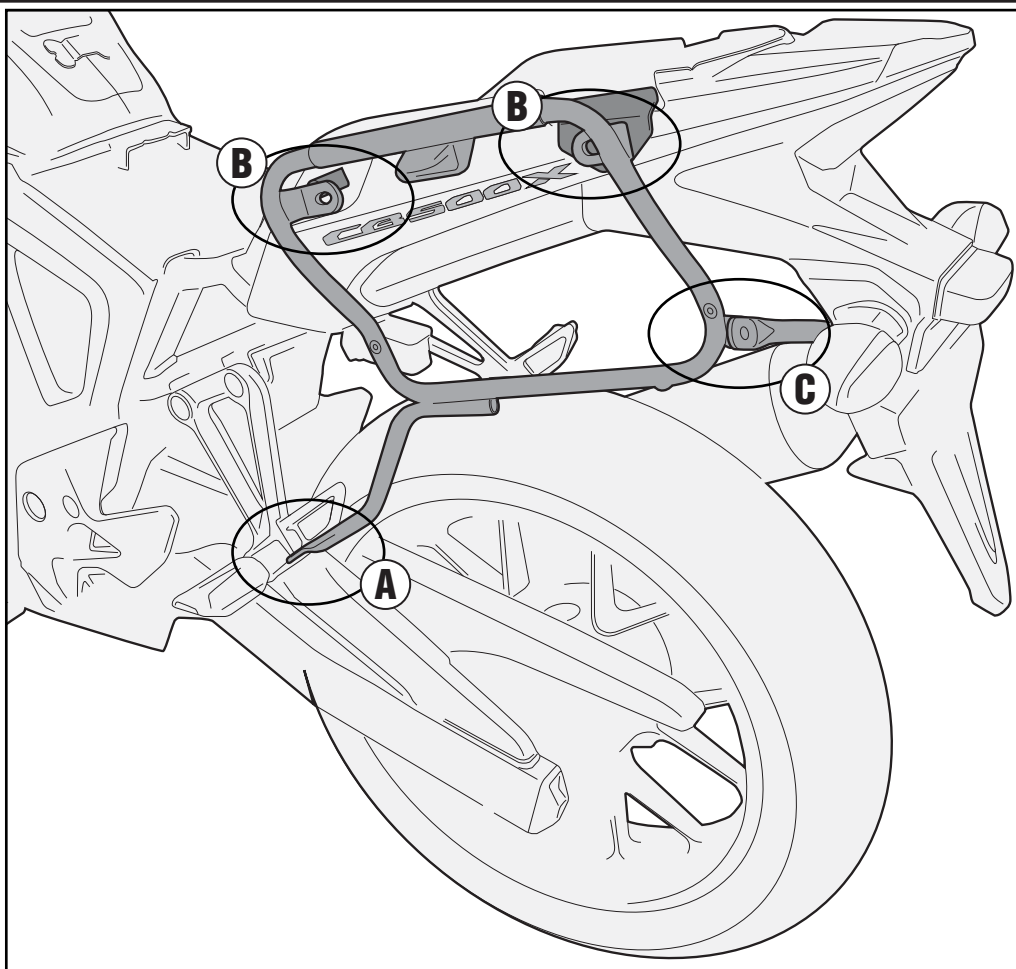

PLX1121 - KLX1121

PORTAVALIGIE LATERALE SPECIFICO - SPECIFIC TUBULAR SIDE-CASE HOLDER - PORTE-VALISES LATÉRAUX SPÉCIFIQUE - SPEZIFISCHES STAHLROHR-SEITENTRÄGER

PORTA MALETAS LATERALES ESPECÍFICO

HONDA CB500X (2013)