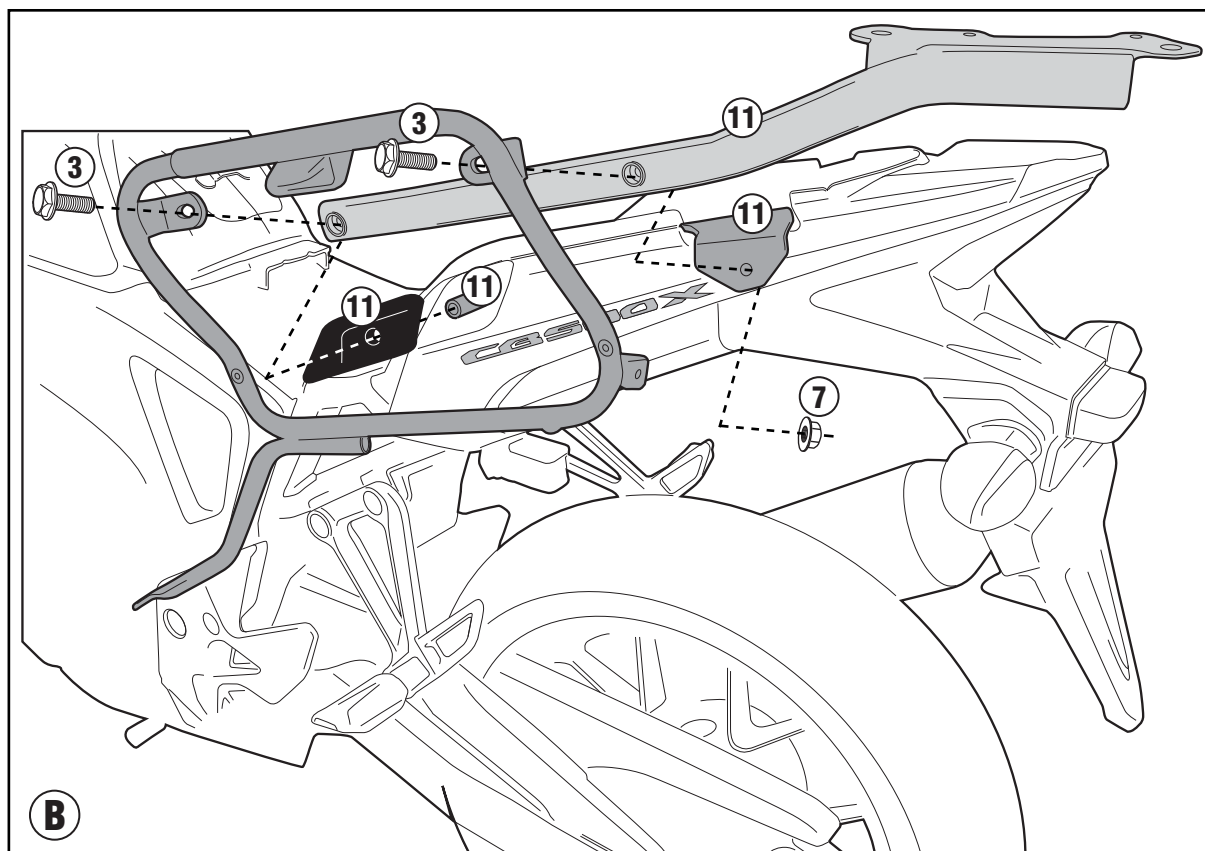

PLX1121 - KLX1121

PORTAVALIGIE LATERALE SPECIFICO - SPECIFIC TUBULAR SIDE-CASE HOLDER - PORTE-VALISES LATÉRAUX SPÉCIFIQUE - SPEZIFISCHES STAHLROHR-SEITENTRÄGER

PORTA MALETAS LATERALES ESPECÍFICO

HONDA CB500X (2013)

PLX1121 + 1121FZ

ISTRUZIONI DI MONTAGGIO - MOUNTING INSTRUCTIONS
INSTRUCTIONS DE MONTAGE - BAUANLEITUNG
INSTRUCCIONES DE MONTAJE - INSTRUÇÕES DE MONTAGEM