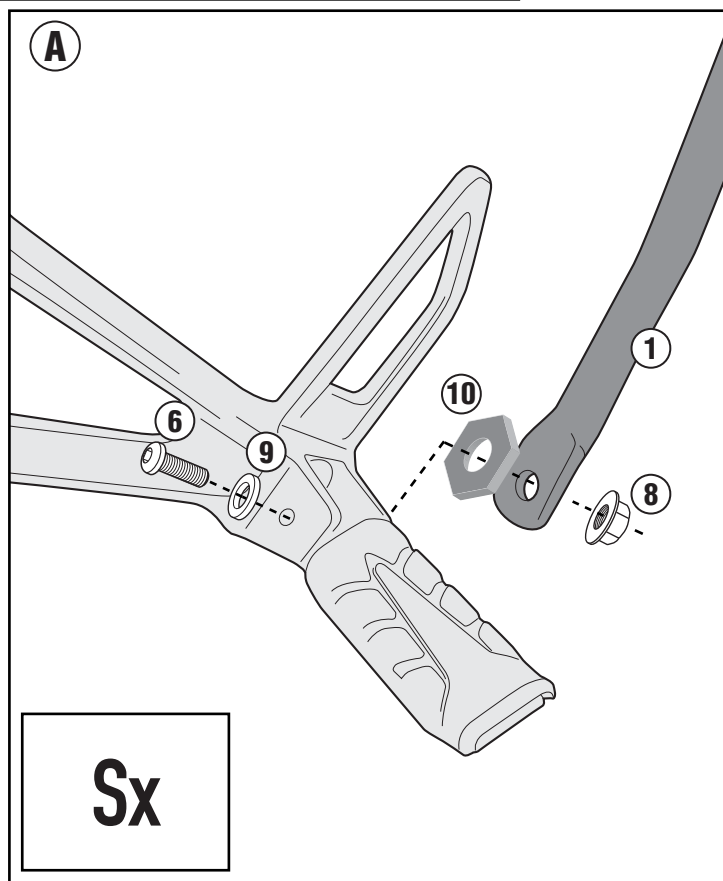

PLX1121 - KLX1121

PORTAVALIGIE LATERALE SPECIFICO - SPECIFIC TUBULAR SIDE-CASE HOLDER - PORTE-VALISES LATÉRAUX SPÉCIFIQUE - SPEZIFISCHES STAHLROHR-SEITENTRÄGER

PORTA MALETAS LATERALES ESPECÍFICO

HONDA CB500X (2013)