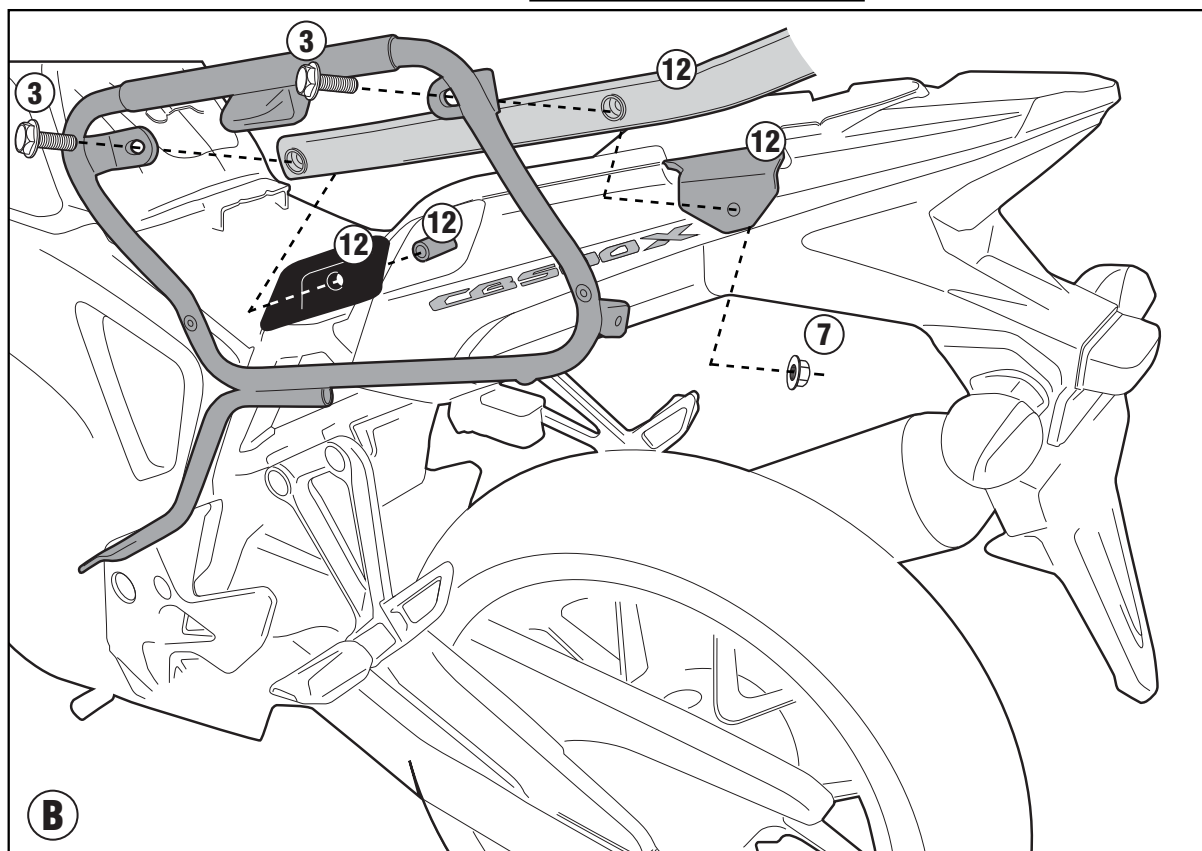

PLX1121 - KLX1121

PORTAVALIGIE LATERALE SPECIFICO - SPECIFIC TUBULAR SIDE-CASE HOLDER - PORTE-VALISES LATÉRAUX SPÉCIFIQUE - SPEZIFISCHES STAHLROHR-SEITENTRAEGER

PORTA MALETAS LATERALES ESPECÍFICO

HONDA CB500X (2013)

ONLY PLX1121

ISTRUZIONI DI MONTAGGIO - MOUNTING INSTRUCTIONS
INSTRUCTIONS DE MONTAGE - BAUANLEITUNG
INSTRUCCIONES DE MONTAJE - INSTRUÇÕES DE MONTAGEM