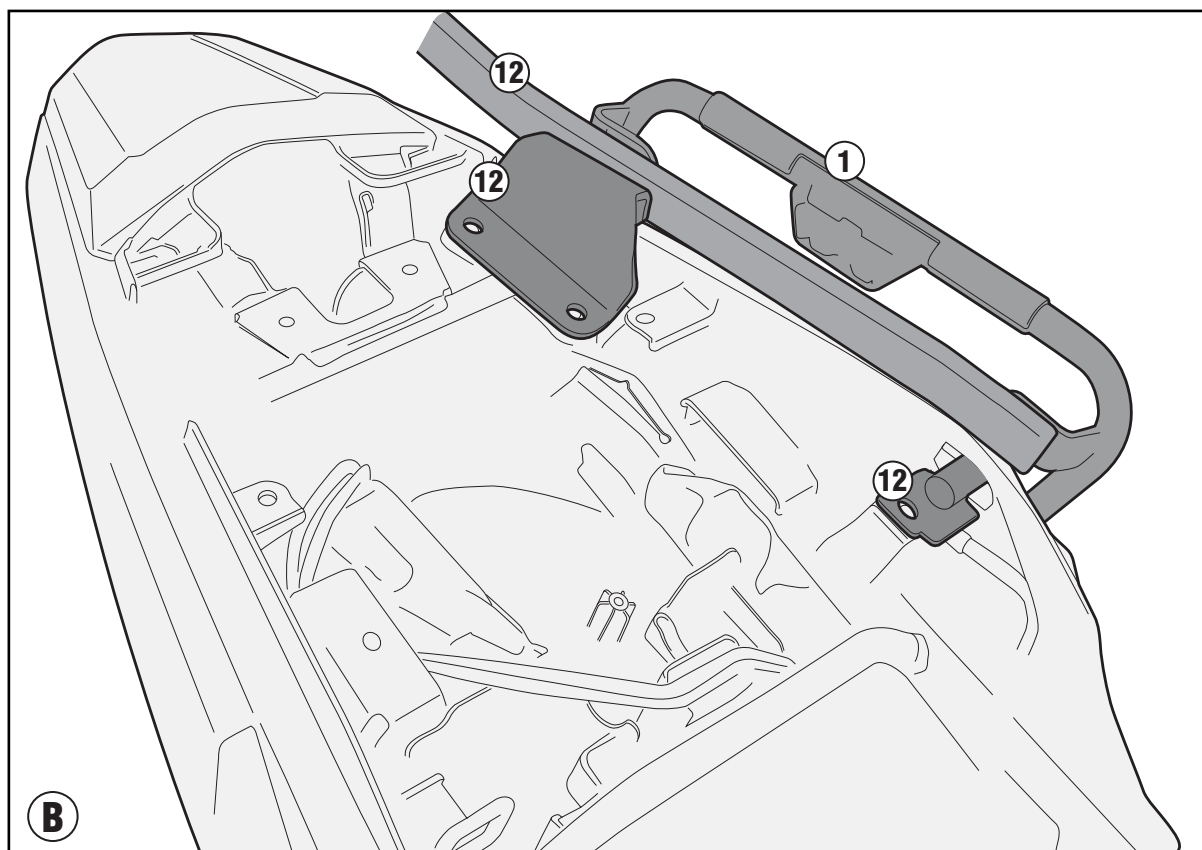

PLX1121 - KLX1121

PORTAVALIGIE LATERALE SPECIFICO - SPECIFIC TUBULAR SIDE-CASE HOLDER - PORTE-VALISES LATÉRAUX SPÉCIFIQUE - SPEZIFISCHES STAHLROHR-SEITENTRAEGER

PORTA MALETAS LATERALES ESPECÍFICO

HONDA CB500X (2013)

ONLY PLX1121

ISTRUZIONI DI MONTAGGIO - MOUNTING INSTRUCTIONS
INSTRUCTIONS DE MONTAGE - BAUANLEITUNG
INSTRUCCIONES DE MONTAJE - INSTRUÇÕES DE MONTAGEM