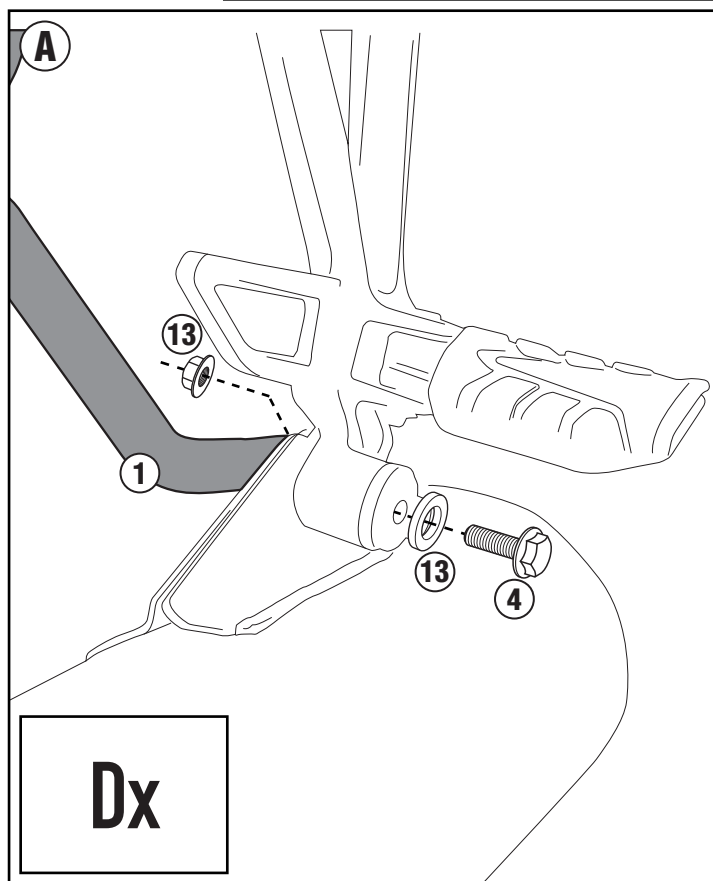

PLX1121 - KLX1121

PORTAVALIGIE LATERALE SPECIFICO - SPECIFIC TUBULAR SIDE-CASE HOLDER - PORTE-VALISES LATÉRAUX SPÉCIFIQUE - SPEZIFISCHES STAHLROHR-SEITENTRÄGER

PORTA MALETAS LATERALES ESPECÍFICO

HONDA CB500X (2013)