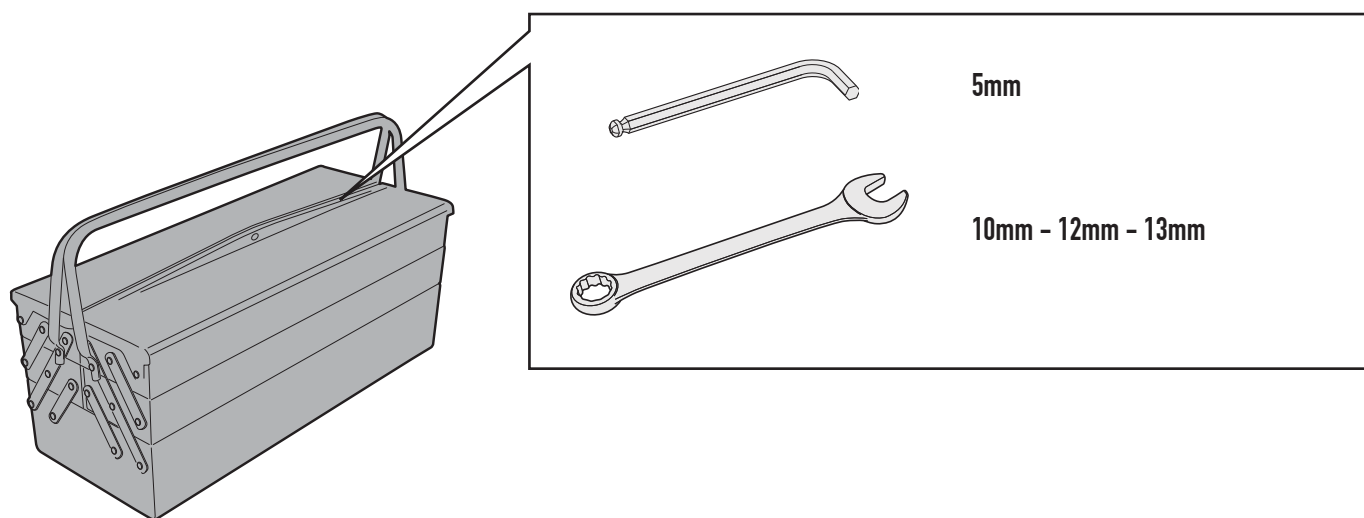

PLX1121 - KLX1121

PORTAVALIGIE LATERALE SPECIFICO - SPECIFIC TUBULAR SIDE-CASE HOLDER - PORTE-VALISES LATÉRAUX SPÉCIFIQUE - SPEZIFISCHES STAHLROHR-SEITENTRAEGER

PORTA MALETAS LATERALES ESPECÍFICO

HONDA CB500X (2013)

N°	Descrizione	Caratteristiche	Codice	Quantità	
10	Distanziale - Spacer Entretroise - Distanzstueck Distanciador - Espaçador	Ø14x3 M6	V261	1	
11	Particolari Inclusi Nel Kit Viteria Del 1121FZ Components Included In The Fitting Kit Of The 1121FZ Pièces Inclues Dans Le Kit De Vis De 1121FZ Die Einzelnen Teile Sind Bei Montagekit Der 1121FZ Despieces Incluidos En El Kit De Anclajes De 1121FZ Explodiu Incluido No Kit As 1121FZ	-	-	-	-
12	Particolari Inclusi Nel Kit Viteria Del 1121KIT Components Included In The Fitting Kit Of The 1121KIT Pièces Inclues Dans Le Kit De Vis De 1121KIT Die Einzelnen Teile Sind Bei Montagekit Der 1121KIT Despieces Incluidos En El Kit De Anclajes De 1121KIT Explodiu Incluido No Kit As 1121KIT	-	-	-	-
13	Componenti Originali Original Parts Parties Originales Original Bauteile Componentes Originales Componentes Originais	-	-	-	-