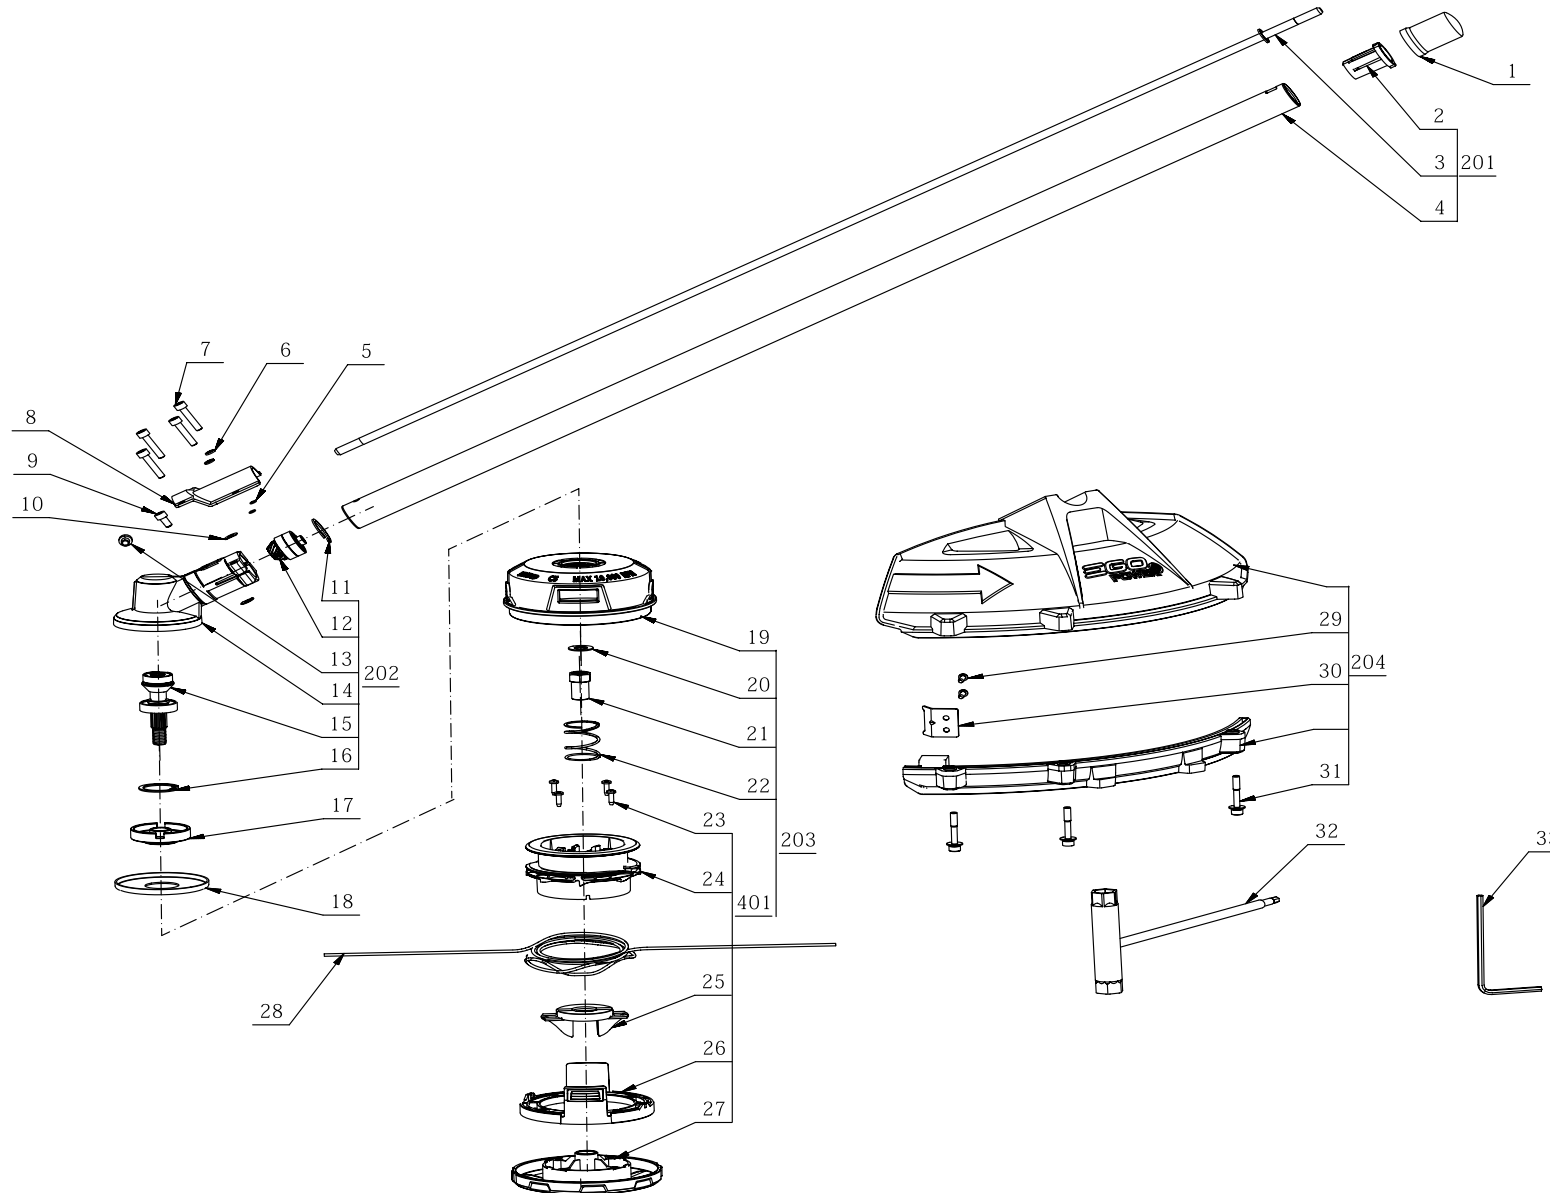

Product Description: String Trimmer Attachment
Model Number: STA1500
Body Number: 0760054002_S
Version: A
Issue Date: 2017/01/20

Repair Parts_Line Trimmer_4808(STA1500 A)

Index No.	Art. No.	Description	QTY in machine	Weight (g)	Size LxWxH (mm)	MPQ	Repairable or Not?	Standard Repair Time (min.)
1	3128734001	Sleeve	1	4.6	φ29x42	1	Y	3
2	3128556001	Guiding Block	1	4.3	33x26x24.5	1	Y	3
3	2824792002	Shaft Assembly	1	255.8	φ14.5x857	1	Y	10
4	2824791002	Tube Assembly	1	244.3	φ25x820	1	Y	10
5	5690203001	O Ring	2	1.2	φ5.5x1	10	Y	1
6	5650015012	Spring Washer	2	2	φ5x1	10	Y	1
7	5620216003	Screw	4	5.8	φ8.5x25	10	Y	1
8	3705417001	Fixing Board	1	58.5	66x48x19	1	Y	3
9	5620213003	Hexagon Socket Screw	1	138.2	φ8x13	10	Y	1
10	5650598001	Washer	2	0.2	5.3x11x0.4	10	Y	1
11	5660151001	Circlips For Hole	1	1	φ24x1	10	Y	1
12	2824588002	Pinion Assembly	1	57	φ24x28	1	Y	30
13	5620546001	Hexagon Socket Screw	1	6	φ9x12	10	Y	1
14	3421862001	Gear Case	1	117.5	109x66x70	1	Y	30
15	2824589002	Shaft Assembly	1	109	φ28x69.5	1	Y	30
16	5660021002	Circlips For Hole	1	1.2	φ28x1	10	Y	1
17	3552509001	Inner Flange	1	66.3	φ44.5x13.5	1	Y	20
18	3706103001	Shield	1	39	φ70x5.5	1	Y	20
19	2824947001	Upper Housing ASSY	1	102	φ114x49	1	Y	1
20	5650577001	Plain Washer	1	0.8	φ18.5x1	10	Y	1
21	5630303001	Nut	1	16.5	φ17x15.5	10	Y	1
22	3660654001	Compression Spring	1	4	φ26.4x33	10	Y	1
23	5610022001	Tapping Screw	4	5.2	φ7x14	10	Y	1
24	2824945001	Mounting Wire Holder ASSY	1	59.5	φ85.2x47	1	Y	1
25	3128671001	Slot Cover	1	7.8	φ65x26.5	1	Y	1
26	3128710001	Lower Housing	1	26.7	φ100.4x37.5	1	Y	1
27	3128711001	Support Head	1	54	φ112x35.8	1	Y	1
28	3800122001	Trimmer Line	1	2	2.4	1	Y	1
29	5610294001	Tapping Screw	2	4	φ8x18	10	Y	1
30	3706106001	Blade	1	9.4	28x20x12	1	Y	3
31	5620548001	Screw with Washer	3	3	φ9x35	10	Y	5
32	5680217001	Wrench	1	163.8	225x100x20	1	Y	1
33	5680164001	Inner Hexagon Spanner	1	15.6	95x45x4	1	Y	1
201	2824590002	Connecting Tube ASSY	1	504.4	φ25x857	1	Y	5
202	2824954002	Gear Case ASSY	1	291.7	109x96x66	1	Y	20
203	2823354001	Cutting Head Set	1	125.3	φ114x49	1	N	/
204	2824957002	Guard ASSY	1	282	335x146x134	1	Y	3
401	2824946001	Lower Housing ASSY	1	153.2	φ112x54.5	1	Y	1