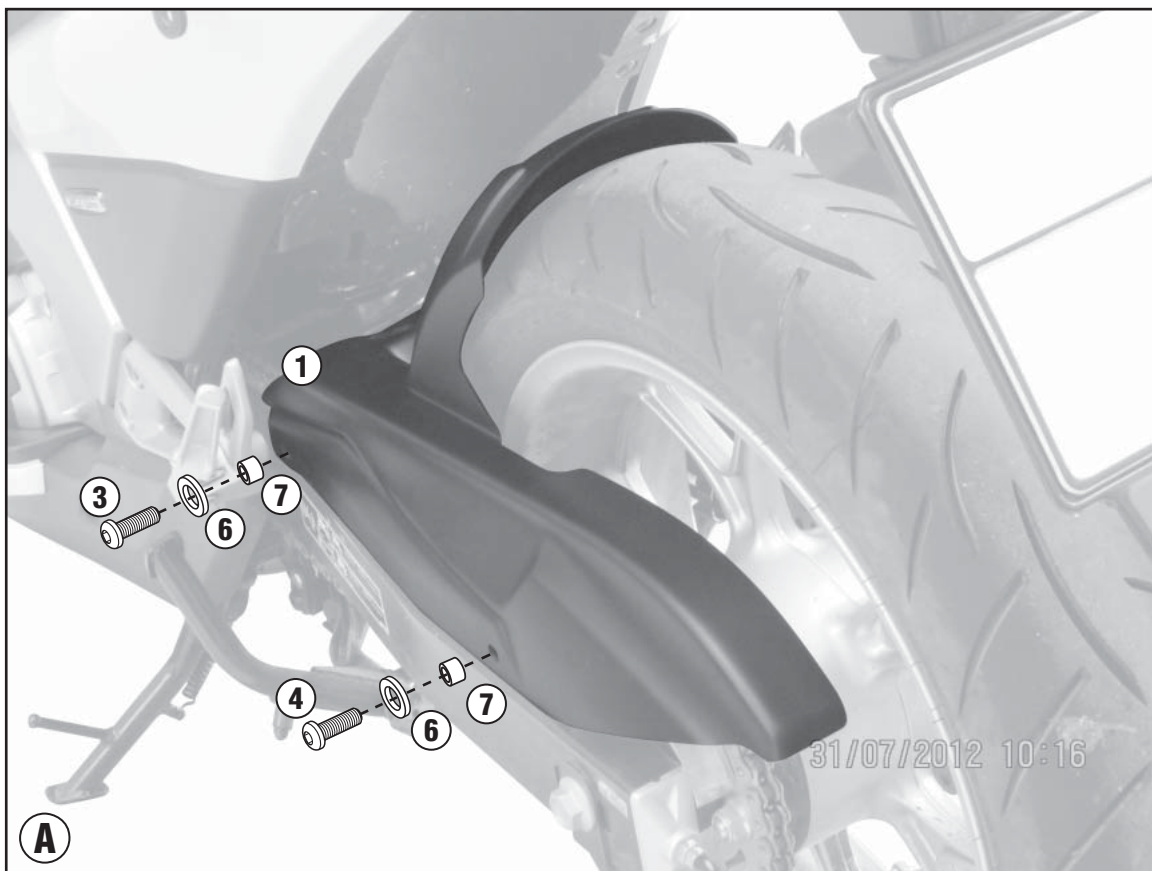

MG1109 - KMG1109
PARAFANGO / COPRICATENA - MUDGUARD / CHAIN-COVER - PASSAGE DE ROUE / PAER-CHAINE
KETTENSCHUTZ - GUARDABARROS / CUBRECADNA

HONDA **INTEGRA - 700 - NC700X - NC700S (2012)**

N°	Descrizione	Caratteristiche	Codice	Quantità	
1	Parafango - Mudguard - Passage De Roue - Ketten- schutz - Guardabarros	-	-	1	
2	Vite - Screw Vis - Schraube Tornillo	TBEI M5x16	516TBEI	2	
3	Vite - Screw Vis - Schraube Tornillo	TBEI M6x12	612TBEI	1	
4	Vite - Screw Vis - Schraube Tornillo	TBEI M6x30	630TBEI	1	
5	Rondella - Washer Rondelle - Scheibe - Arandela	Ø5x15	515RON	2	
6	Rondella - Washer Rondelle - Scheibe - Arandela	Ø6x18	618	2	
7	Distanziale - Spacer Entretoise - Distanzstueck Distanciador	Ø10x2 foro 6.5mm	V771	2	
8	Distanziale - Spacer Entretoise - Distanzstueck Distanciador	Ø16x18 foro 6.5mm	V673	1	
9	Distanziale - Spacer Entretoise - Distanzstueck Distanciador	-	V860	2	

MG1109 - KMG1109

PARAFANGO / COPRICATENA - MUDGUARD / CHAIN-COVER - PASSAGE DE ROUE / PAER-CHAINE
KETTENSCHUTZ - GUARDABARROS / CUBRECADENA

HONDA INTEGRA - 700 - NC700X - NC700S (2012)

MG1109 - KMG1109

PARAFANGO / COPRICATENA - MUDGUARD / CHAIN-COVER - PASSAGE DE ROUE / PAER-CHAINE
KETTENSCHUTZ - GUARDABARROS / CUBRECADENA