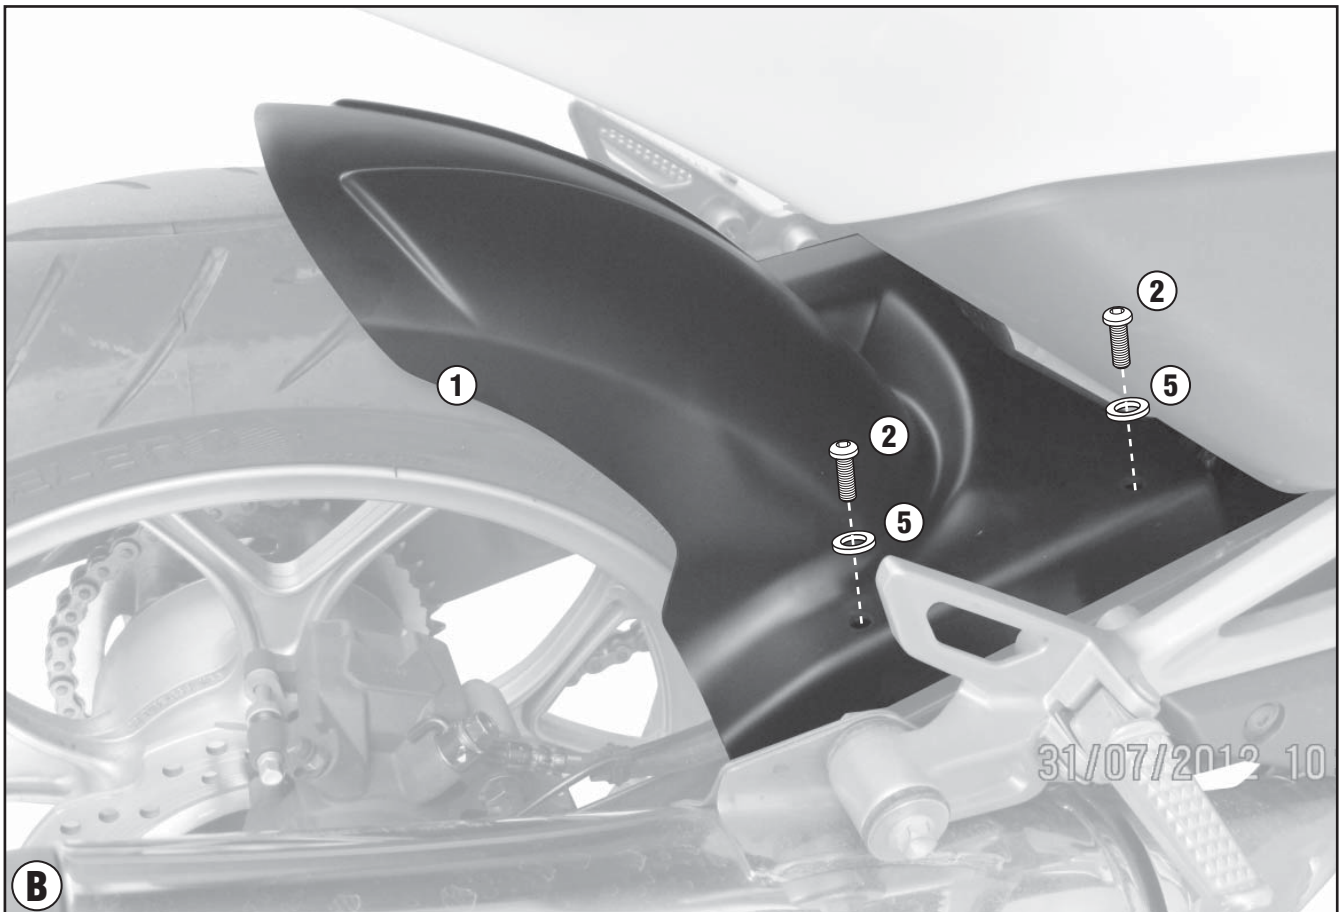

MG1109 - KMG1109

PARAFANGO / COPRICATENA - MUDGUARD / CHAIN-COVER - PASSAGE DE ROUE / PAER-CHAINE
KETTENSCHUTZ - GUARDABARROS / CUBRECADENA

HONDA INTEGRA - 700 - NC700X - NC700S (2012)

ISTRUZIONI DI MONTAGGIO - MOUNTING INSTRUCTIONS
INSTRUCTIONS DE MONTAGE - BAUANLEITUNG - INSTRUCCIONES
DE MONTAJE