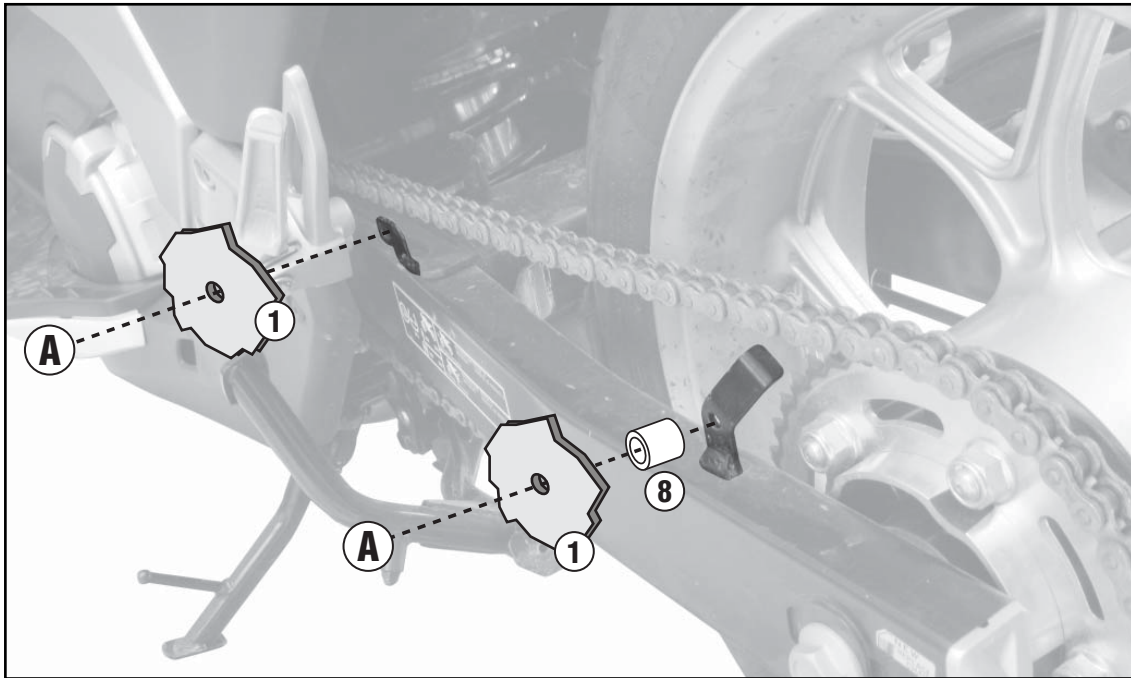

MG1109 - KMG1109
PARAFANGO / COPRICATENA - MUDGUARD / CHAIN-COVER - PASSAGE DE ROUE / PAER-CHAINE
KETTENSCHUTZ - GUARDABARROS / CUBRECADNA

HONDA **INTEGRA - 700 - NC700X - NC700S (2012)**

N°	Descrizione	Caratteristiche	Codice	Quantità	
1	Parafango - Mudguard - Passage De Roue - Ketten- schutz - Guardabarros	-	-	1	
2	Vite - Screw Vis - Schraube Tornillo	TBEI M5x16	516TBEI	2	
3	Vite - Screw Vis - Schraube Tornillo	TBEI M6x12	612TBEI	1	
4	Vite - Screw Vis - Schraube Tornillo	TBEI M6x30	630TBEI	1	
5	Rondella - Washer Rondelle - Scheibe - Arandela	Ø5x15	515RON	2	
6	Rondella - Washer Rondelle - Scheibe - Arandela	Ø6x18	618	2	
7	Distanziale - Spacer Entretoise - Distanzstueck Distanciador	Ø10x2 foro 6.5mm	V771	2	
8	Distanziale - Spacer Entretoise - Distanzstueck Distanciador	Ø16x18 foro 6.5mm	V673	1	
9	Distanziale - Spacer Entretoise - Distanzstueck Distanciador	-	V860	2	

MG1109 - KMG1109

PARAFANGO / COPRICATENA - MUDGUARD / CHAIN-COVER - PASSAGE DE ROUE / PAER-CHAINE
KETTENSCHUTZ - GUARDABARROS / CUBRECADENA

HONDA INTEGRA - 700 - NC700X - NC700S (2012)

MG1109 - KMG1109

PARAFANGO / COPRICATENA - MUDGUARD / CHAIN-COVER - PASSAGE DE ROUE / PAER-CHAINE
KETTENSCHUTZ - GUARDABARROS / CUBRECADENA