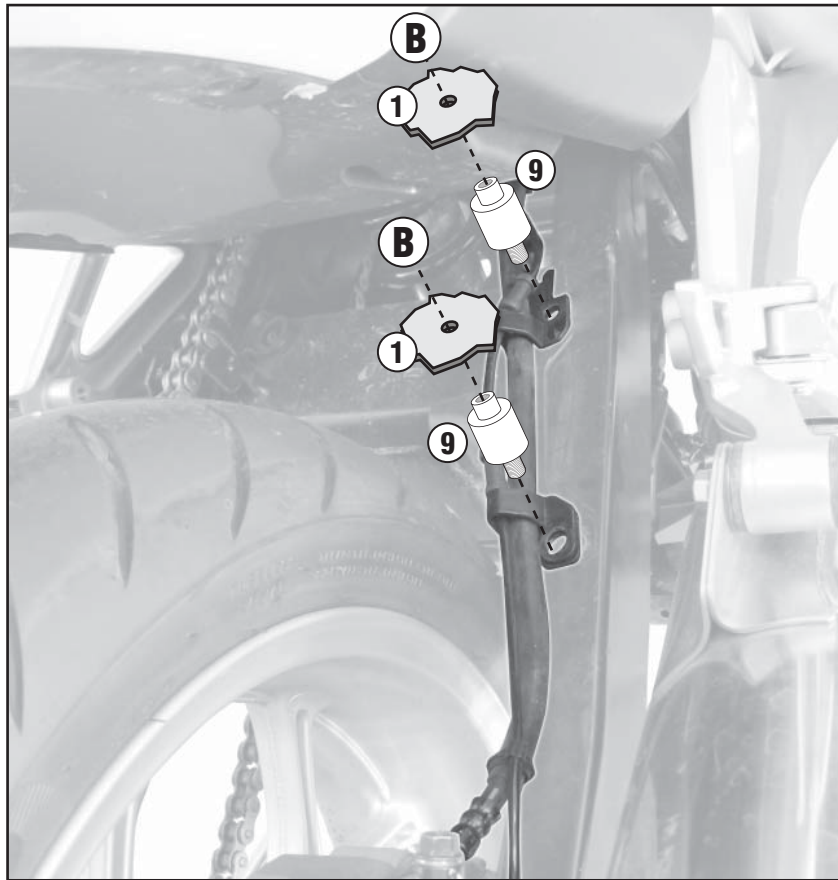

MG1109 - KMG1109

PARAFANGO / COPRICATENA - MUDGUARD / CHAIN-COVER - PASSAGE DE ROUE / PAER-CHAINE
KETTENSCHUTZ - GUARDABARROS / CUBRECADENA

HONDA INTEGRA - 700 - NC700X - NC700S (2012)

ISTRUZIONI DI MONTAGGIO - MOUNTING INSTRUCTIONS
INSTRUCTIONS DE MONTAGE - BAUANLEITUNG - INSTRUCCIONES
DE MONTAJE