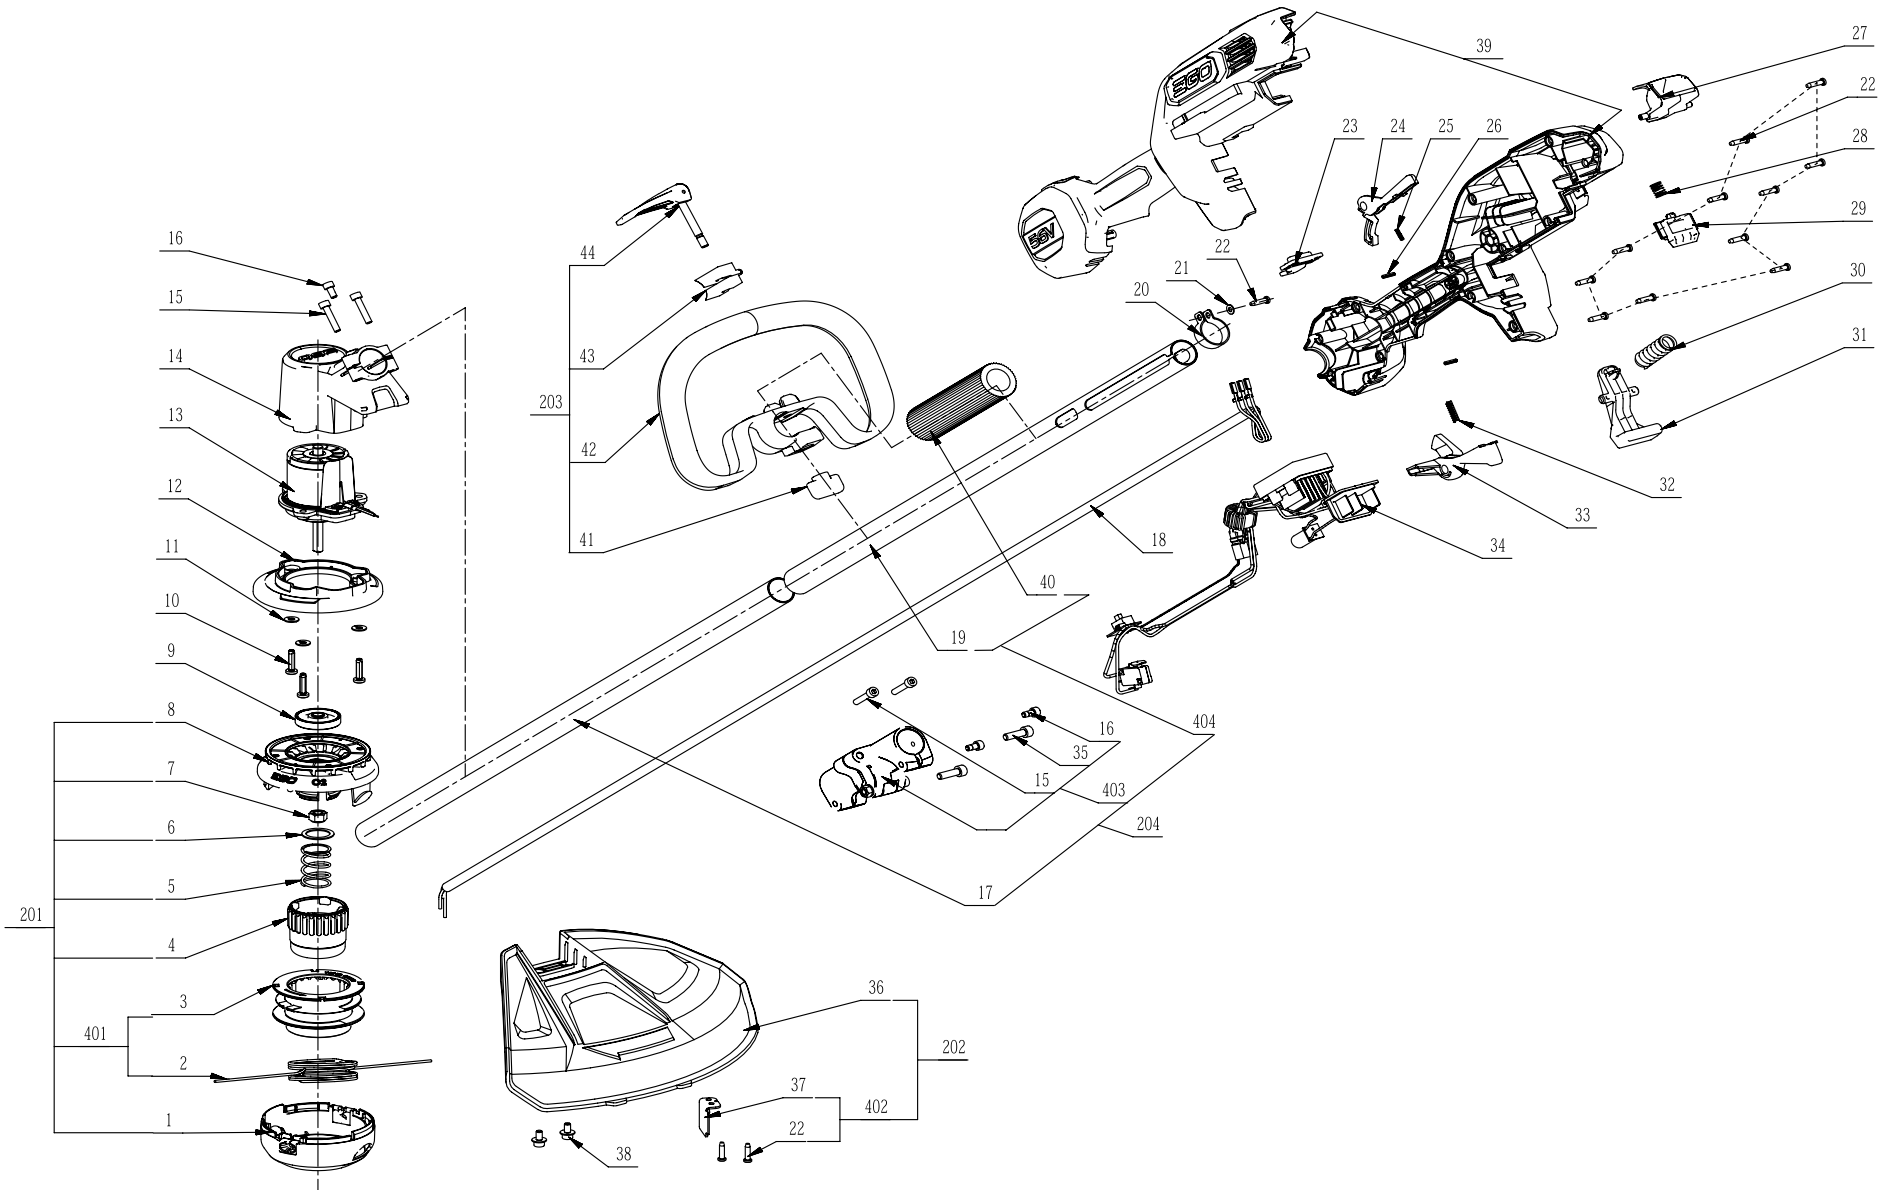

Product Description: String Trimmer
Model Number: ST1300E-S
Body Number: 0760048005_S
Version: A
Issue Date: 2020/09/20

Repair Parts_Hedge Trimmer_4807(ST1300E-S)

Index No.	Art. No.	Description	QTY in machine	Weight (g)	Size LxWxH (mm)	MPQ	Repairable or Not?	Standard Repair Time (min.)
1	2824019002	Lower Housing ASSY	1	56	Ø95x44	1	Y	10
2	3800123001	Trimmer Line	1	0.025	5000X2.0x2.0	1	N	/
4	2824022001	Support Head ASSY	1	50	Ø48x48	1	Y	10
5	3660582001	Compression Spring	1	7.5	25x25x35	10	Y	10
6	5650349002	Washer	1	1	Ø26x1	10	Y	10
7	5630271001	Nut	1	4.5	13x15x8.5	10	Y	10
8	2824082003	Upper Housing ASSY	1	88	Ø98x44	1	Y	10
9	3520800001	Outer Flange	1	36	Ø37x8.4	1	Y	5
10	5610059007	Thread Forming Screw	3	7	8.9x8.9x25	10	Y	10
11	5650396003	Washer	3	1	12x12x1	10	Y	3
12	3127655001	Shield	1	25	Ø105x18	1	Y	3
13	2730228001	DC Motor	1	4.60E+02	82x72.5x106.8	1	Y	40
14	3421371001	Motor Housing	1	184.6	130x72.8x91	1	Y	3
15	5620216003	Hexagon Socket Screw	4	5	M5x25	10	Y	2
16	5620213003	Hexagon Socket Screw	3	3.4	5x5x10	10	Y	4
17	3705307001	Connecting Tube	1	193	Ø25x775	1	Y	20
18	4860300001	Internal Wire ASSY	1	198	Ø9.5x1455	1	Y	20
20	3705178001	Fixed Ring	1	5	27x9.9x35.8	10	Y	10
21	5650005002	Plain Washer	1	1	Ø8.9x1	10	Y	5
22	5610032004	Tapping Screw	14	1.33	4x16	10	Y	10
23	3128087001	Push Button	1	3.8	35.2x32.8x10.6	1	Y	10
24	3128088001	Lock-off Trigger	1	8	121x32.5x28.0	1	Y	10
25	3660453002	Compression Spring	1	0.1	Ø25x35	10	Y	5
26	5670011001	Spring Pin	2	0.3	Ø2.5x12	1	Y	10
27	3127201001	Release Button	1	17	52x42x36	1	Y	5
28	3660013003	Spring1	1	1	9.9x9.9x25	10	Y	5
29	3127202001	Power Pack Button	1	4.7	37.5x31.5x13	1	Y	10
30	3660129002	Spring	1	10	Ø18x42.9	10	Y	10
31	3127206001	Lever	1	20	26.9x74.9x36	1	Y	10
32	3660075001	Spring	1	0.6	Ø5.5x18	10	Y	10
33	3128086001	Switch Trigger	1	16	104.7x43.2x32.5	1	Y	10
34	2830117001	Electric Assembly	1	147.8	-	1	Y	20
35	5620334004	Hexagon Socket Screw	2	7	10x11x26	10	Y	5
36	3128077001	Guard	1	129.7	305x185x80	1	Y	5
38	5620526001	Screw with Washer	2	3.5	M5x10	10	Y	5
39	2824291001	Rear Housing Set	1	615.2	480x120x165	1	Y	20
41	3400010003	Wing Nut	1	11	32x21x8	10	Y	2
42	3127657001	Front Handle	1	200	231.5x68x144	1	Y	5
43	3127651001	Clamping Block	1	1.5	37x21x20.5	1	Y	5
44	2824142003	Handle Lever Set	1	22	73x63x26	1	Y	5
201	2824421001	Cutting Head Set	1	257.8	Ø98x66	1	N	/
202	2824273001	Guard ASSY	1	147.7	305x185x80	1	Y	5
203	2824020003	Handle ASSY	1	207	231.5x68x150.5	1	Y	5
204	2824272002	Connector ASSY	1	524	1480x45x35	1	Y	20
401	2824055002	Mounting Wire Holder ASSY	1	44	Ø76x43.9	1	N	/
402	2823713002	Blade Set	1	15	31x13x32	1	Y	5
403	2824116001	Connector ASSY	1	165	122x45x35	1	Y	20
404	2825217001	Connecting Tube Set	1	180	Ø32x697	1	Y	10