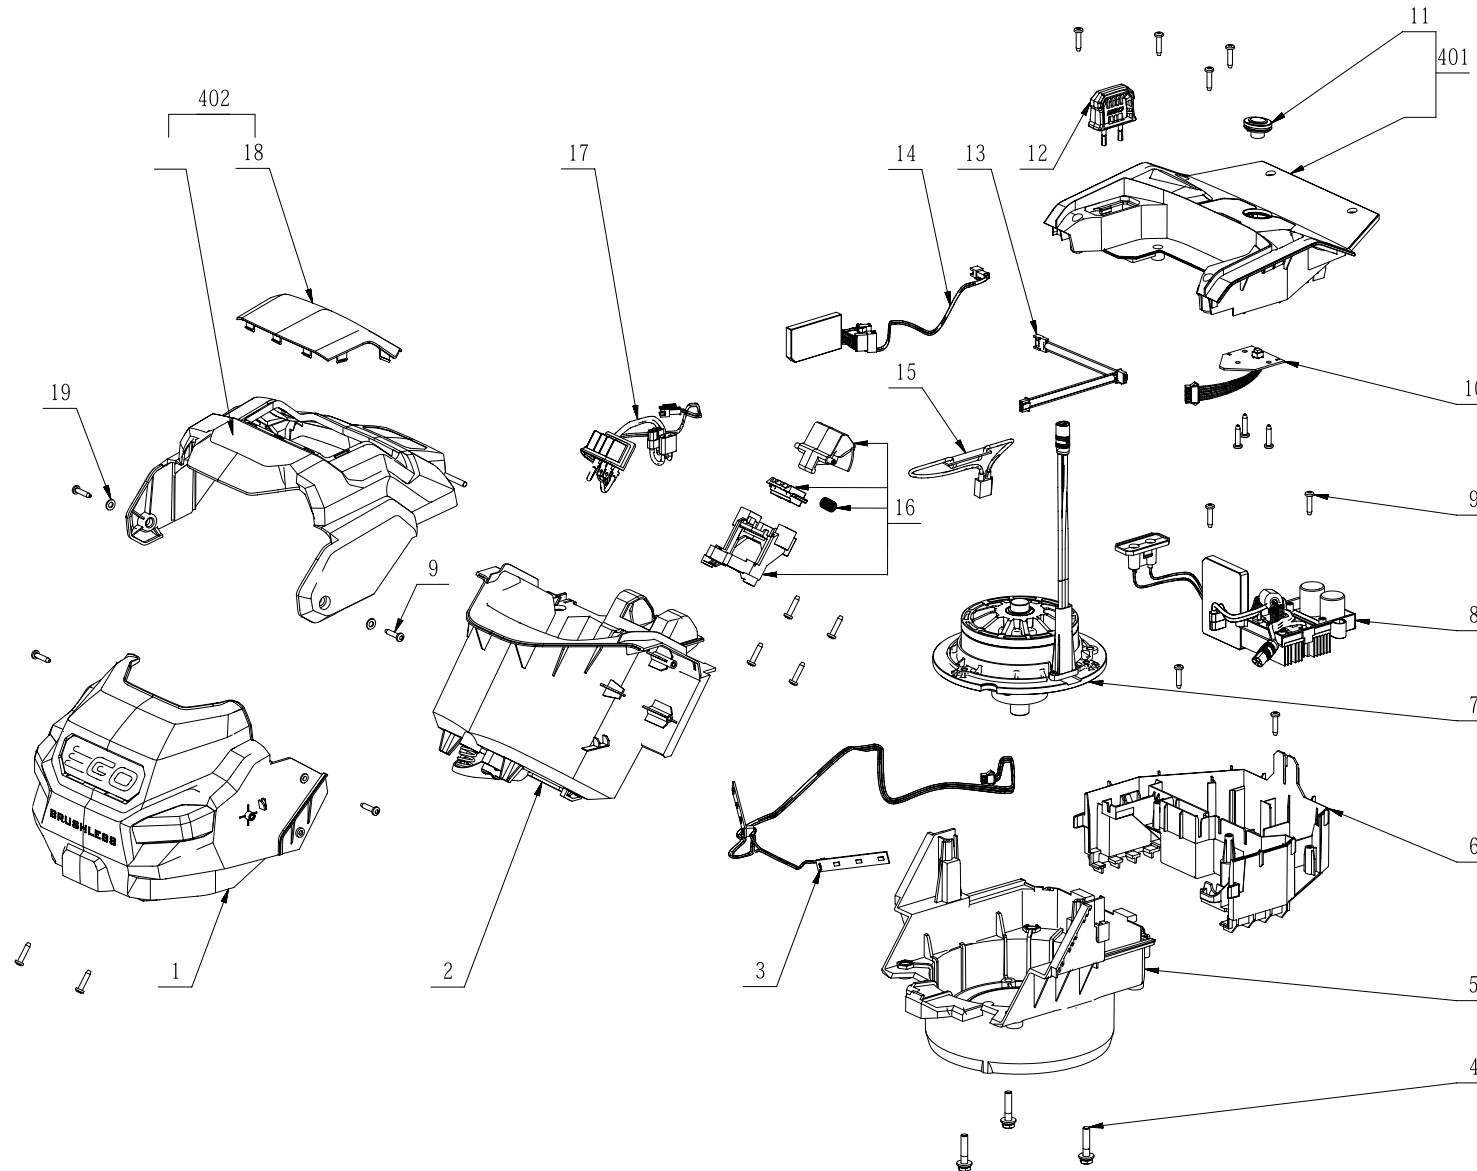

201

Product Description:Lawn Mower
Model Number:LM1700E
Body Number:1000013002_S
Version: A
Issue Date: 2019/06/14

202

Repair Parts_Lawn Mower_4908(LM1700E)

Index No.	Art. No.	Description	QTY in machine	Weight (g)	Size LxWxH (mm)	MPQ	Repairable or Not?	Standard Repair Time (min.)
1	564001003	Hexagon Flange Bolt	4	12.5	M8x12	10	Y	1
2	5650453001	Wave Washer	4	0.4	13x20x3	10	Y	1
3	3705216001	Mounting Plate	2	12.5	49.5x17x17	1	Y	1
4	2825708001	Front Axle Set	1	539.3	407.9x74.5x73.8	1	Y	20
5	5620157006	Hexagon Socket Screw	41	1.95	M4.2x19	10	Y	1
6	2826614001	Wheel Assembly	2	407	Φ181.6x49.7	1	Y	20
7	5640226001	Flange Bolt	1	25.5	M10x25	10	Y	1
8	5650510001	Washer	1	14.5	16.7x30x4	10	Y	1
9	3706591001	Blade	1	504	418.5x108.8x21	1	N	/
10	2826616001	Fan Assembly	1	118.1	23.5x100x17.8	1	Y	1
11	3129300001	Rear Enclosure	1	105.8	205x148x65.6	1	Y	2
12	3129304001	Cover	1	369.5	278.7x225.2x132.8	1	Y	2
13	5660152002	Circlips For Shaft	2	2.68	Φ33.5x12	10	Y	10
14	3422293901	Bearing Support	2	45.1	67x31.1x30.8	1	Y	10
15	5620480002	Screw	4	3.5	5T4.2x25	10	Y	1
16	5630013003	Prevailing Torque Hexagon Nut	2	3.5	M6	10	Y	5
17	2825931001	Connecting Rod ASSY	1	408.9	633.2x69x20.5	1	Y	20
18	3128692001	Height Adjusting Lever	1	22.5	61.5x22.4x50	1	Y	1
19	2825933001	Handle Lever Set	1	144.6	94x49.5x97.3	1	Y	20
20	5620065005	Screw	1	1	M3x12	10	Y	1
21	5670184002	Pin	1	0.5	φ2x15	1	Y	5
22	3660723001	Torsion Spring	1	15.3	35x24.7x15.8	10	Y	10
23	2825707001	Rear Axle Set	1	879	421.2x77.6x111	1	Y	20
24	2826615001	Wheel Assembly	2	697.5	Φ232x56.7	1	Y	2
25	3800146001	Grass Catcher Assembly	1	818	692.4x331.6x247	1	Y	5
26	3129296001	Mulch Plug	1	250.3	273.7x280.3x197.4	1	Y	1
27	2826309001	Cover Assembly	1	580.4	515.2x324x141.1	1	Y	5
28	3900087001	Pothook Assembly	1	44.7	96.3x32.3x32.3	1	Y	2
29	3706590001	Bag Frame	1	428.6	325.5x141.7x265.5	1	Y	5
30	3129298001	Rear Cover	1	352.3	308.8x280.5x111.9	1	Y	10
31	3706717001	Support Plate	1	596.9	267.6x152x23.5	1	Y	20
32	3706726001	Spring Seat	1	17.8	35x33x18.5	1	Y	5
33	3660720001	Tension Spring	1	75	18.5x129.6	10	Y	3
34	5670487001	Shaft	1	104.1	Φ7x344.2	1	Y	10
35	2825932001	Service Cover Assembly	1	400.6	348.3x204.7x175.1	1	Y	5
36	3706719001	Mounting Plate	1	44.9	64.4x29.5x17.3	1	Y	5
37	5660139002	E Ring	1	0.4	6	10	Y	10
38	3660559001	Torsion Spring	1	15	15.2x25	1	Y	10
39	3706864001	Mounting Plate	1	44.9	64.4x29.5x17.3	1	Y	5
40	2825957001	Support ASSY	1	442.8	222.6x158.3x42	1	Y	20
41	2826165001	Switch Assembly	1	34.7	38x30x10.3	1	Y	10
42	5640217001	Bolt and Washer Set	4	9	M6x30	10	Y	1
43	3900085001	Decorative Cover ASSY	1	185.2	230x108.7x85.4	1	Y	20
201	2826467002	Power Unit	1	4000	405.1x259.9x308.8	1	Y	10
202	2825947002	Handle ASSY	1	4300	1071.3x481.2x244.5	1	Y	20
201-1	2826307001	Top Cover ASSY	1	299.2	251.4x190.8x178	1	Y	15
201-2	2826306001	Battery Box ASSY	1	390.6	237.4x200.6x219.9	1	Y	30
201-3	2830412001	LED Electric Assembly	1	13	80x140x20	1	Y	20
201-4	5640217001	Bolt and Washer Set	3	9	M6x30	10	Y	2
201-5	3403069001	Bottom Support	1	82	225.5x229.2x170.7	1	Y	20
201-6	3129434001	Mounting Plate	1	177.6	222x162.3x103.3	1	Y	20
201-7	2730281001	DC Motor	1	1615.5	Φ156x108	1	Y	20
201-8	2826492001	Electric Assembly	1	297.5	163.7x91.8x150.2	1	Y	15
201-9	5620157006	Hexagon Socket Screw	21	1.95	M4.2x19	10	Y	3
201-10	2830413001	Push Button Panel PCBA	1	48.4	53.5x46x70.5	1	Y	15
201-11	3322491001	Button	1	2.5	Φ25x16.7	1	Y	1
201-12	5680196001	Key	1	23.6	43.5x52x18	1	Y	1
201-13	4860616001	Internal Wire ASSY	1	35	Φ4.8x430	1	Y	10
201-14	2830414001	LED Control Electric Assembly	1	32.9	58.4x33.4x12.3	1	Y	10
201-15	2830216002	Fuse PCBA	1	17	Φ7x112	1	Y	10
201-16	2826617001	Button Unit	1	21.2	91.3x73.8x67.5	1	Y	15
201-17	4860586001	Wiring Harness	1	57	183x40x40	1	Y	25
201-18	3129442001	Transparent Guard	1	35.3	139.8x114.8x50.4	1	Y	1
201-19	5650013004	Plain Washer	2	0.4	5	10	Y	1
201-401	2826308001	Rear Cover ASSY	1	214.1	220.4x248.4x71.7	1	Y	5
201-402	2826310001	Battery Cover ASSY	1	232.4	260x235.7x139.5	1	Y	1
202-1	3660011002	Spring	2	1.04	12.8x16	10	Y	1
202-2	3129665001	Button	1	11.9	60x42.4x36.7	1	Y	25
202-3	5620161005	Hexagon Socket Screw	4	9.57	M5x55	1	Y	2
202-4	3900081001	Switch Box ASSY	1	374.9	421.9x182.1x71.8	1	Y	25
202-5	5630006002	Prevailing Torque Hexagon Nut	4	2	M5	10	Y	2
202-6	3126832001	Rubber Block	2	3.94	37x10x9.2	1	Y	15
202-7	3129506001	Clamp Block	2	1	40.2x12.9x12.6	1	Y	15
202-8	2826588001	Spindle ASSY	1	563.3	388x140x36	1	Y	25
202-9	3129714001	Switch Actuator	1	2.1	28x27.3x28	1	Y	5
202-10	3900177001	Decorative Cover ASSY	1	180.7	226.5x119.9x120	1	Y	5
202-11	5620157006	Hexagon Socket Screw	27	1.95	M4.2x19	10	Y	5
202-12	5630013003	Prevailing Torque Hexagon Nut	3	3.5	M6	10	Y	3
202-13	5630268001	Nut	1	16.15	M12X1.25	10	Y	10
202-14	3551952001	Sleeve	1	18	M12X1.25X39	1	Y	10
202-15	5660003003	E Ring	1	0.2	φ9x1	10	Y	10
202-16	3550048003	Pin	1	2.9	5x18.5	1	Y	10
202-17	2824250001	Handle Lever Set	1	113	248x20x76	1	Y	5
202-18	3660565001	Compression Spring	1	3.92	9.6x28	10	Y	5
202-19	3680282001	Magnet Ring	1	54.1	13x26x28	1	Y	3
202-20	5640168001	Square Neck Bolt	3	7.92	M6x35	10	Y	5
202-21	2826080001	Internal Wire ASSY	1	244.7	Φ7x1400	1	Y	45
202-22	2830411001	Switch Electric Assembly	1	50	108.5x32.5x37.9	1	Y	25
202-23	2825948001	Telescope Tube	1	768.9	936.7x60x52	1	Y	25
202-24	3126763001	Clamp	1	2.92	34x17x11.7	1	Y	5
202-25	3660562001	Compression Spring	1	1.3	10.9x38	10	Y	10
202-26	5650004001	Plain Washer	1	0.74	4	10	Y	5
202-27	3127905001	Switch Actuator	1	5.5	46.7x29.4x30.9	1	Y	15
202-28	3127908001	Switch Lever	1	16.6	81x32.5x27.7	1	Y	15
202-29	2825955001	Handle Set	1	400	422x123x189	1	Y	10
202-30	3650222001	Control Handle	1	300	336x159.6x5.5	1	Y	10
202-31	3129632001	Switch Actuator	1	22.2	39x24x12.5	1	Y	25
202-32	3660724001	Torsion Spring	1	0.7	9.2x4	1	Y	25
202-33	2825949001	Telescope Tube	1	768.9	936.7x60x52	1	Y	35
202-401	2826544001	Beam Assembly	1	311.4	432x110.4x78.7	1	Y	25
202-402	2826613001	Handle Lever Set	1	132.7	247.7x76.1x17	1	Y	10