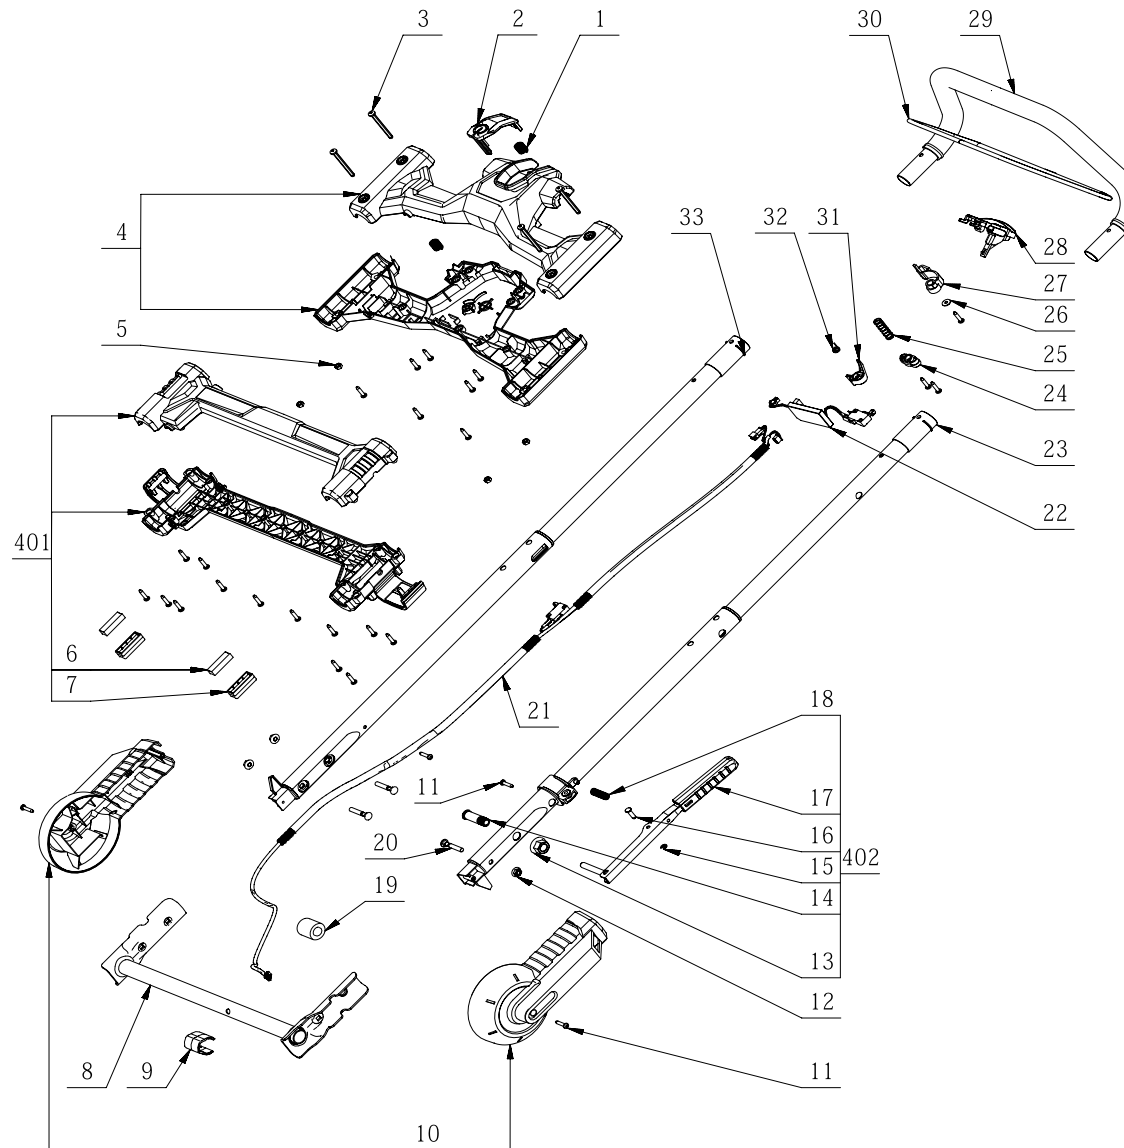

201

Product Description:Lawn Mower
Model Number:LM1700E
Body Number:1000013002_S
Version: A
Issue Date: 2019/06/14

202

Repair Parts_Lawn Mower_4908(LM1700E)

Index No.	Art. No.	Description	QTY in machine	Weight (g)	Size LxWxH (mm)	MPQ	Repairable or Not?	Standard Repair Time (min.)
1	564001003	Hexagon Flange Bolt	4	12.5	M8x12	10	Y	1
2	5650453001	Wave Washer	4	0.4	13x20x3	10	Y	1
3	3705216001	Mounting Plate	2	12.5	49.5x17x17	1	Y	1
4	2825708001	Front Axle Set	1	539.3	407.9x74.5x73.8	1	Y	20
5	5620157006	Hexagon Socket Screw	41	1.95	M4.2x19	10	Y	1
6	2826614001	Wheel Assembly	2	407	Φ181.6x49.7	1	Y	20
7	5640226001	Flange Bolt	1	25.5	M10x25	10	Y	1
8	5650510001	Washer	1	14.5	16.7x30x4	10	Y	1
9	3706591001	Blade	1	504	418.5x108.8x21	1	N	/
10	2826616001	Fan Assembly	1	118.1	23.5x100x17.8	1	Y	1
11	3129300001	Rear Enclosure	1	105.8	205x148x65.6	1	Y	2
12	3129304001	Cover	1	369.5	278.7x225.2x132.8	1	Y	2
13	5660152002	Circlips For Shaft	2	2.68	Φ33.5x12	10	Y	10
14	3422293901	Bearing Support	2	45.1	67x31.1x30.8	1	Y	10
15	5620480002	Screw	4	3.5	5T4.2x25	10	Y	1
16	5630013003	Prevailing Torque Hexagon Nut	2	3.5	M6	10	Y	5
17	2825931001	Connecting Rod ASSY	1	408.9	633.2x69x20.5	1	Y	20
18	3128692001	Height Adjusting Lever	1	22.5	61.5x22.4x50	1	Y	1
19	2825933001	Handle Lever Set	1	144.6	94x49.5x97.3	1	Y	20
20	5620065005	Screw	1	1	M3x12	10	Y	1
21	5670184002	Pin	1	0.5	φ2x15	1	Y	5
22	3660723001	Torsion Spring	1	15.3	35x24.7x15.8	10	Y	10
23	2825707001	Rear Axle Set	1	879	421.2x77.6x111	1	Y	20
24	2826615001	Wheel Assembly	2	697.5	Φ232x56.7	1	Y	2
25	3800146001	Grass Catcher Assembly	1	818	692.4x331.6x247	1	Y	5
26	3129296001	Mulch Plug	1	250.3	273.7x280.3x197.4	1	Y	1
27	2826309001	Cover Assembly	1	580.4	515.2x324x141.1	1	Y	5
28	3900087001	Pothook Assembly	1	44.7	96.3x32.3x32.3	1	Y	2
29	3706590001	Bag Frame	1	428.6	325.5x141.7x265.5	1	Y	5
30	3129298001	Rear Cover	1	352.3	308.8x280.5x111.9	1	Y	10
31	3706717001	Support Plate	1	596.9	267.6x152x23.5	1	Y	20
32	3706726001	Spring Seat	1	17.8	35x33x18.5	1	Y	5
33	3660720001	Tension Spring	1	75	18.5x129.6	10	Y	3
34	5670487001	Shaft	1	104.1	Φ7x344.2	1	Y	10
35	2825932001	Service Cover Assembly	1	400.6	348.3x204.7x175.1	1	Y	5
36	3706719001	Mounting Plate	1	44.9	64.4x29.5x17.3	1	Y	5
37	5660139002	E Ring	1	0.4	6	10	Y	10
38	3660559001	Torsion Spring	1	15	15.2x25	1	Y	10
39	3706864001	Mounting Plate	1	44.9	64.4x29.5x17.3	1	Y	5
40	2825957001	Support ASSY	1	442.8	222.6x158.3x42	1	Y	20
41	2826165001	Switch Assembly	1	34.7	38x30x10.3	1	Y	10
42	5640217001	Bolt and Washer Set	4	9	M6x30	10	Y	1
43	3900085001	Decorative Cover ASSY	1	185.2	230x108.7x85.4	1	Y	20
201	2826467002	Power Unit	1	4000	405.1x259.9x308.8	1	Y	10
202	2825947002	Handle ASSY	1	4300	1071.3x481.2x244.5	1	Y	20
201-1	2826307001	Top Cover ASSY	1	299.2	251.4x190.8x178	1	Y	15
201-2	2826306001	Battery Box ASSY	1	390.6	237.4x200.6x219.9	1	Y	30
201-3	2830412001	LED Electric Assembly	1	13	80x140x20	1	Y	20
201-4	5640217001	Bolt and Washer Set	3	9	M6x30	10	Y	2
201-5	3403069001	Bottom Support	1	82	225.5x229.2x170.7	1	Y	20
201-6	3129434001	Mounting Plate	1	177.6	222x162.3x103.3	1	Y	20
201-7	2730281001	DC Motor	1	1615.5	Φ156x108	1	Y	20
201-8	2826492001	Electric Assembly	1	297.5	163.7x91.8x150.2	1	Y	15
201-9	5620157006	Hexagon Socket Screw	21	1.95	M4.2x19	10	Y	3
201-10	2830413001	Push Button Panel PCBA	1	48.4	53.5x46x70.5	1	Y	15
201-11	3322491001	Button	1	2.5	Φ25x16.7	1	Y	1
201-12	5680196001	Key	1	23.6	43.5x52x18	1	Y	1
201-13	4860616001	Internal Wire ASSY	1	35	Φ4.8x430	1	Y	10
201-14	2830414001	LED Control Electric Assembly	1	32.9	58.4x33.4x12.3	1	Y	10
201-15	2830216002	Fuse PCBA	1	17	Φ7x112	1	Y	10
201-16	2826617001	Button Unit	1	21.2	91.3x73.8x67.5	1	Y	15
201-17	4860586001	Wiring Harness	1	57	183x40x40	1	Y	25
201-18	3129442001	Transparent Guard	1	35.3	139.8x114.8x50.4	1	Y	1
201-19	5650013004	Plain Washer	2	0.4	5	10	Y	1
201-401	2826308001	Rear Cover ASSY	1	214.1	220.4x248.4x71.7	1	Y	5
201-402	2826310001	Battery Cover ASSY	1	232.4	260x235.7x139.5	1	Y	1
202-1	3660011002	Spring	2	1.04	12.8x16	10	Y	1
202-2	3129665001	Button	1	11.9	60x42.4x36.7	1	Y	25
202-3	5620161005	Hexagon Socket Screw	4	9.57	M5x55	1	Y	2
202-4	3900081001	Switch Box ASSY	1	374.9	421.9x182.1x71.8	1	Y	25
202-5	5630006002	Prevailing Torque Hexagon Nut	4	2	M5	10	Y	2
202-6	3126832001	Rubber Block	2	3.94	37x10x9.2	1	Y	15
202-7	3129506001	Clamp Block	2	1	40.2x12.9x12.6	1	Y	15
202-8	2826588001	Spindle ASSY	1	563.3	388x140x36	1	Y	25
202-9	3129714001	Switch Actuator	1	2.1	28x27.3x28	1	Y	5
202-10	3900177001	Decorative Cover ASSY	1	180.7	226.5x119.9x120	1	Y	5
202-11	5620157006	Hexagon Socket Screw	27	1.95	M4.2x19	10	Y	5
202-12	5630013003	Prevailing Torque Hexagon Nut	3	3.5	M6	10	Y	3
202-13	5630268001	Nut	1	16.15	M12X1.25	10	Y	10
202-14	3551952001	Sleeve	1	18	M12X1.25X39	1	Y	10
202-15	5660003003	E Ring	1	0.2	φ9x1	10	Y	10
202-16	3550048003	Pin	1	2.9	5x18.5	1	Y	10
202-17	2824250001	Handle Lever Set	1	113	248x20x76	1	Y	5
202-18	3660565001	Compression Spring	1	3.92	9.6x28	10	Y	5
202-19	3680282001	Magnet Ring	1	54.1	13x26x28	1	Y	3
202-20	5640168001	Square Neck Bolt	3	7.92	M6x35	10	Y	5
202-21	2826080001	Internal Wire ASSY	1	244.7	Φ7x1400	1	Y	45
202-22	2830411001	Switch Electric Assembly	1	50	108.5x32.5x37.9	1	Y	25
202-23	2825948001	Telescope Tube	1	768.9	936.7x60x52	1	Y	25
202-24	3126763001	Clamp	1	2.92	34x17x11.7	1	Y	5
202-25	3660562001	Compression Spring	1	1.3	10.9x38	10	Y	10
202-26	5650004001	Plain Washer	1	0.74	4	10	Y	5
202-27	3127905001	Switch Actuator	1	5.5	46.7x29.4x30.9	1	Y	15
202-28	3127908001	Switch Lever	1	16.6	81x32.5x27.7	1	Y	15
202-29	2825955001	Handle Set	1	400	422x123x189	1	Y	10
202-30	3650222001	Control Handle	1	300	336x159.6x5.5	1	Y	10
202-31	3129632001	Switch Actuator	1	22.2	39x24x12.5	1	Y	25
202-32	3660724001	Torsion Spring	1	0.7	9.2x4	1	Y	25
202-33	2825949001	Telescope Tube	1	768.9	936.7x60x52	1	Y	35
202-401	2826544001	Beam Assembly	1	311.4	432x110.4x78.7	1	Y	25
202-402	2826613001	Handle Lever Set	1	132.7	247.7x76.1x17	1	Y	10